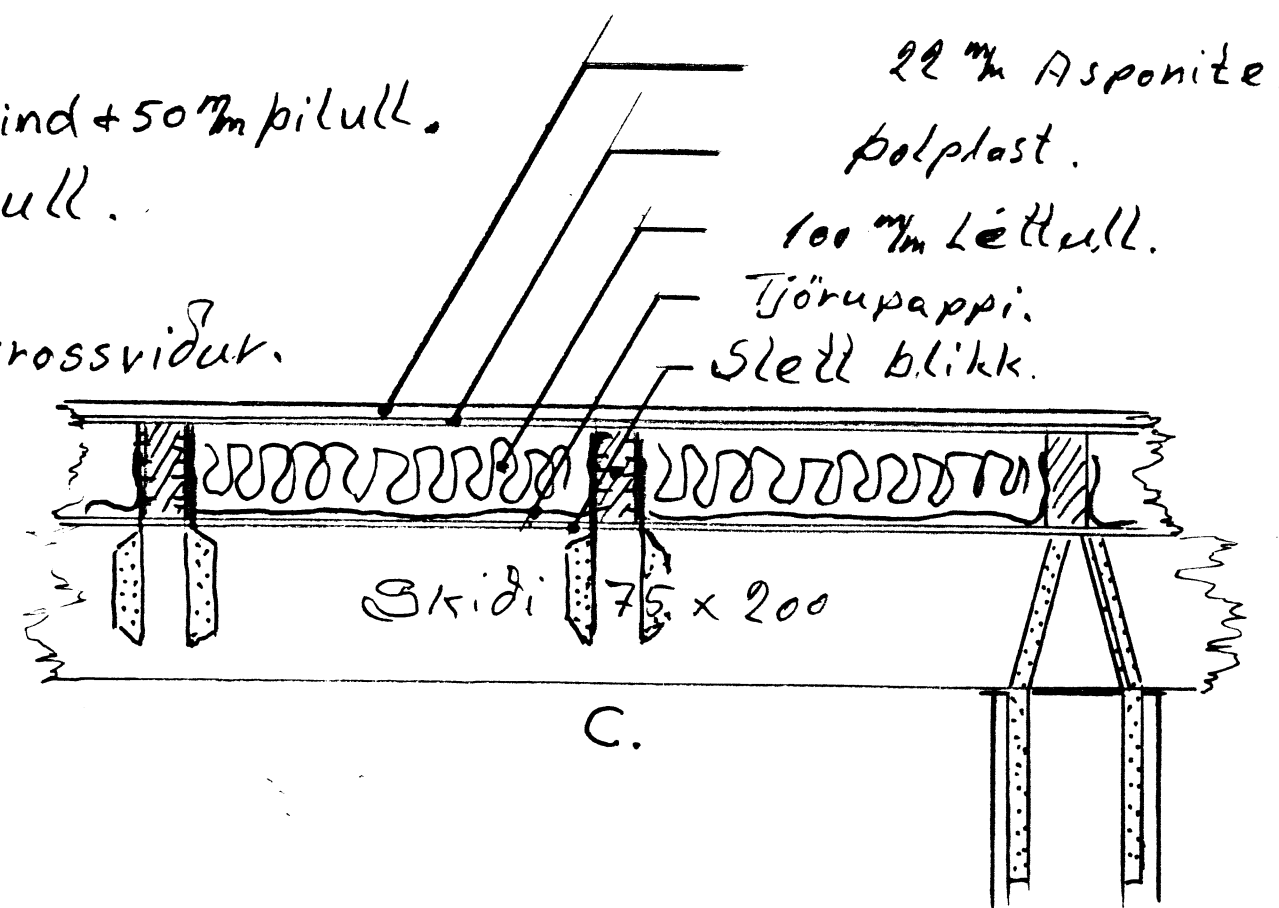

Stöðreggur með kraftsperru fyrir miðju húsi ca. Panilklæddur báðum megin.

MK. 1:10