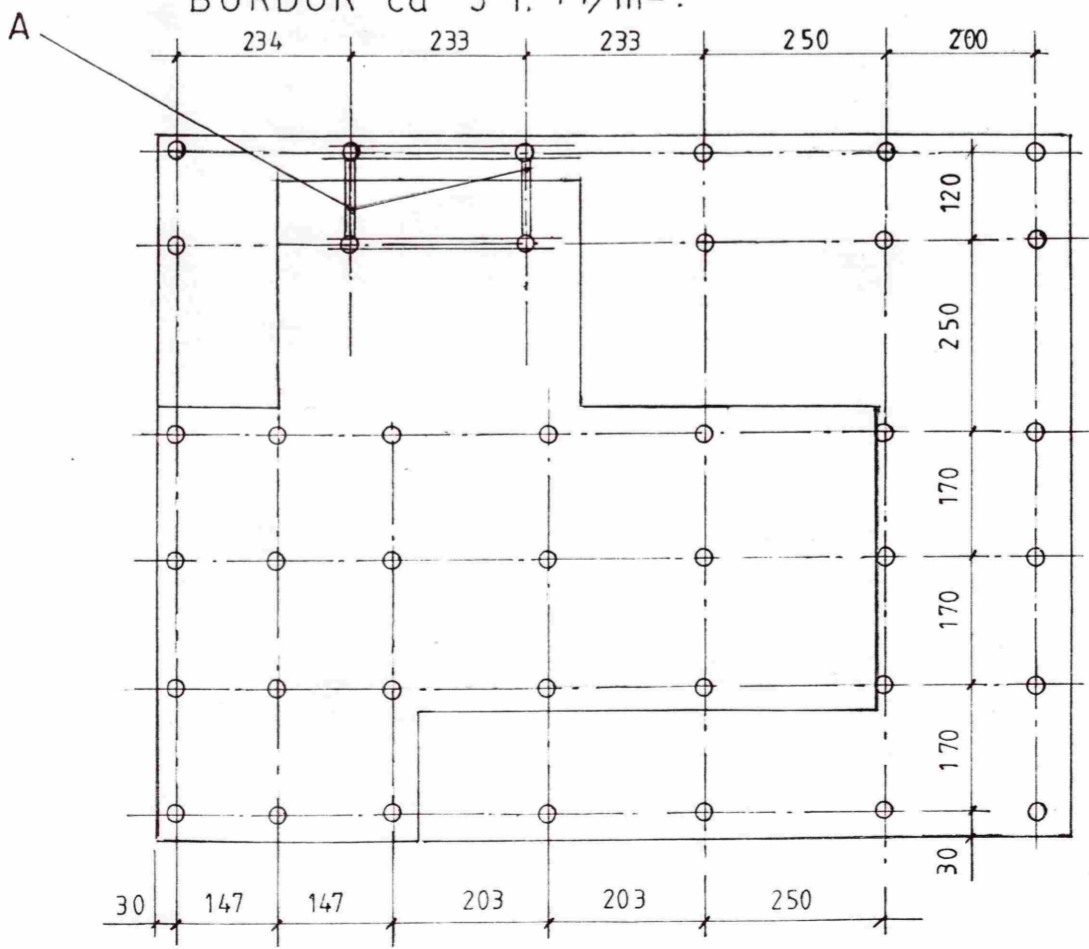

Ath.:

EFNI Í STAUR:  
ÓFÚINN RAFMAGNS EÐA SÍMASTAUR.  
FÚAVARINN MED VIÐURKENDU EFNI:  
BURÐUR ca 5 T. Pr/m<sup>2</sup>.

Súluþlan  
1:100

Breyting 20.07.02 *KMA*

Mkv.: 1:100, 1:10, 1:5	Sumarhús í landi, Úteyjar I Laugardalshreppi, Árnæs.	TEIKNIVANGUR
Dags.: Maí 2001	Lóð nr. 80600,4 ha.	<i>Árni Tam Magnússon</i> 201032-4829
Nr. 34 PA-03	Eigundur: Þórir Njálsson kt.160153 5719 og Aðalbjörg Gunnarsdóttir kt.210455-5079 Heima: Nesbala 100 170 Seltrjarnarnesi. Símar 5612166-854 0260	