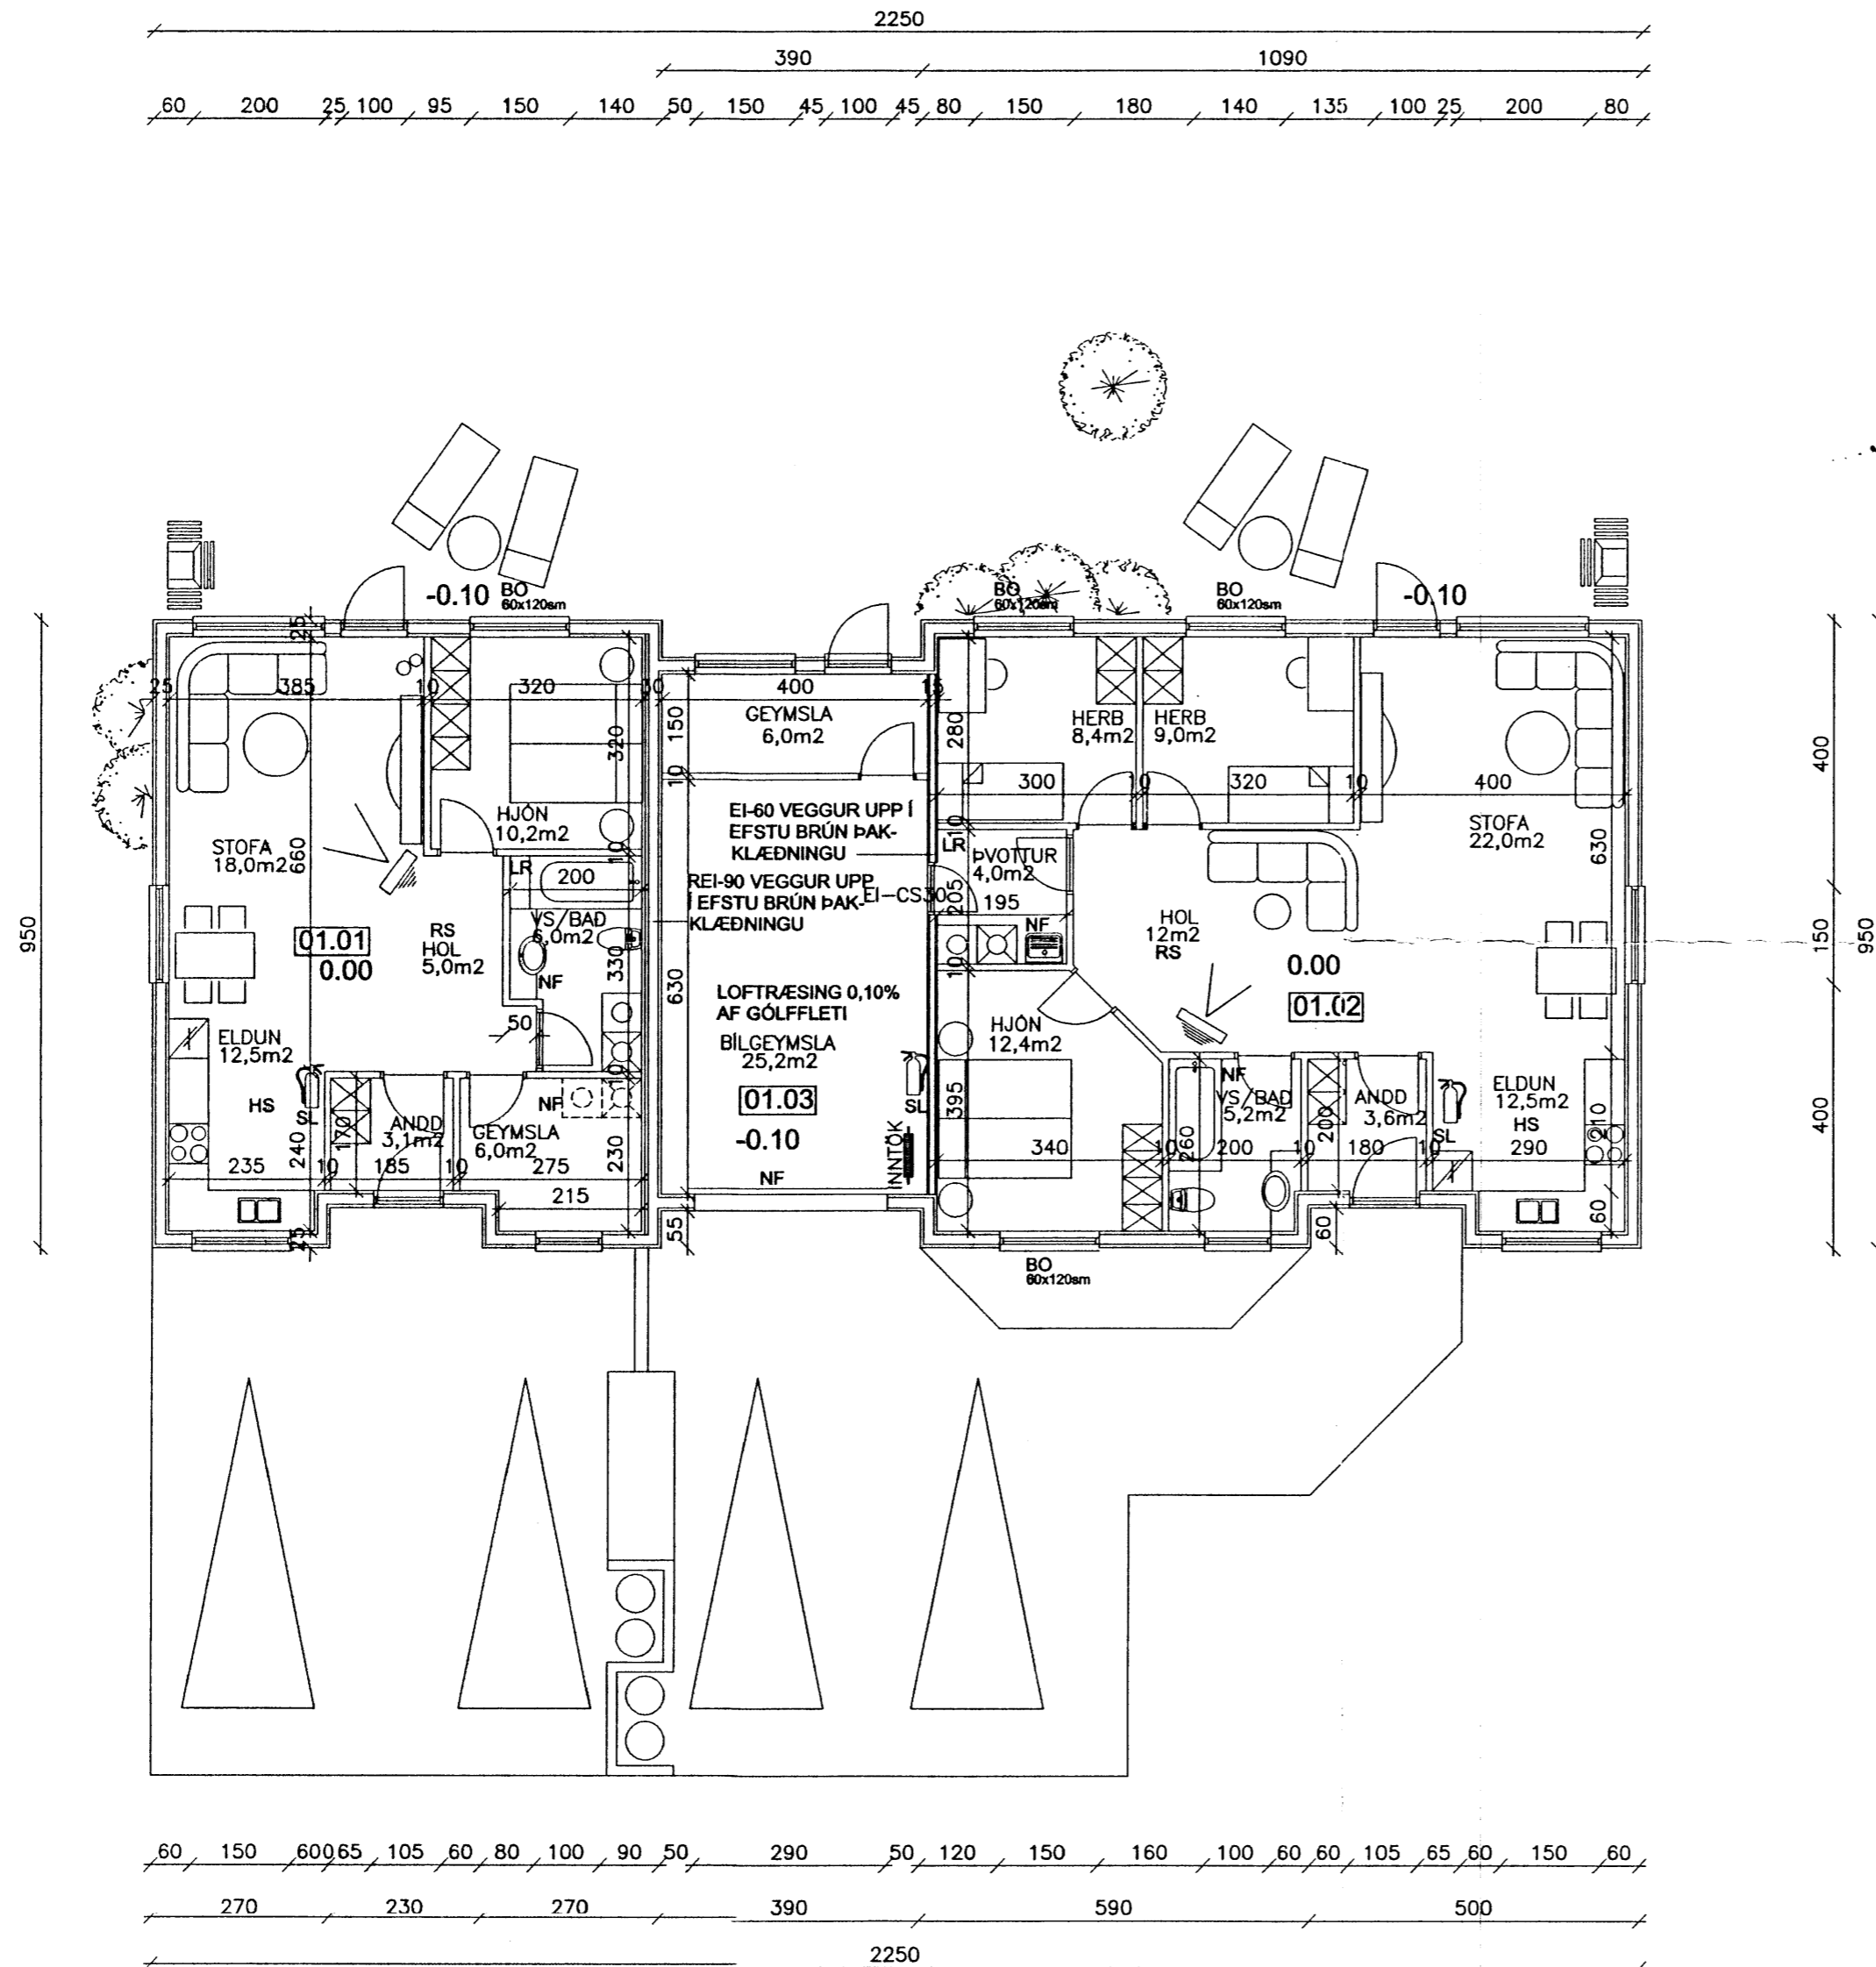

Samp. 22.07.2003

BYGGINGARFULLTRÚI
BLÁSKÓGABYGGÐAR

Arnar Einarsson

SKÝRINGAR

- SL SLÖKKVITÆKI
- RS REYKSKYNJARI
- HS HITASKYNJARI
- LR LOFTRÆSING
- BO BJÖRGUNAROP
- NF GÓLF NIÐURFALL

ÖLL MÁL Á TEIKNINGU ERU Í M OG SM. ATHUGA SKAL VEL OG SANNREYNA ÖLL MÁL Á STAÐNUM OG BERA SAMAN VIÐ TEIKNINGU ÁÐUR EN SMÍÐI HEFST.