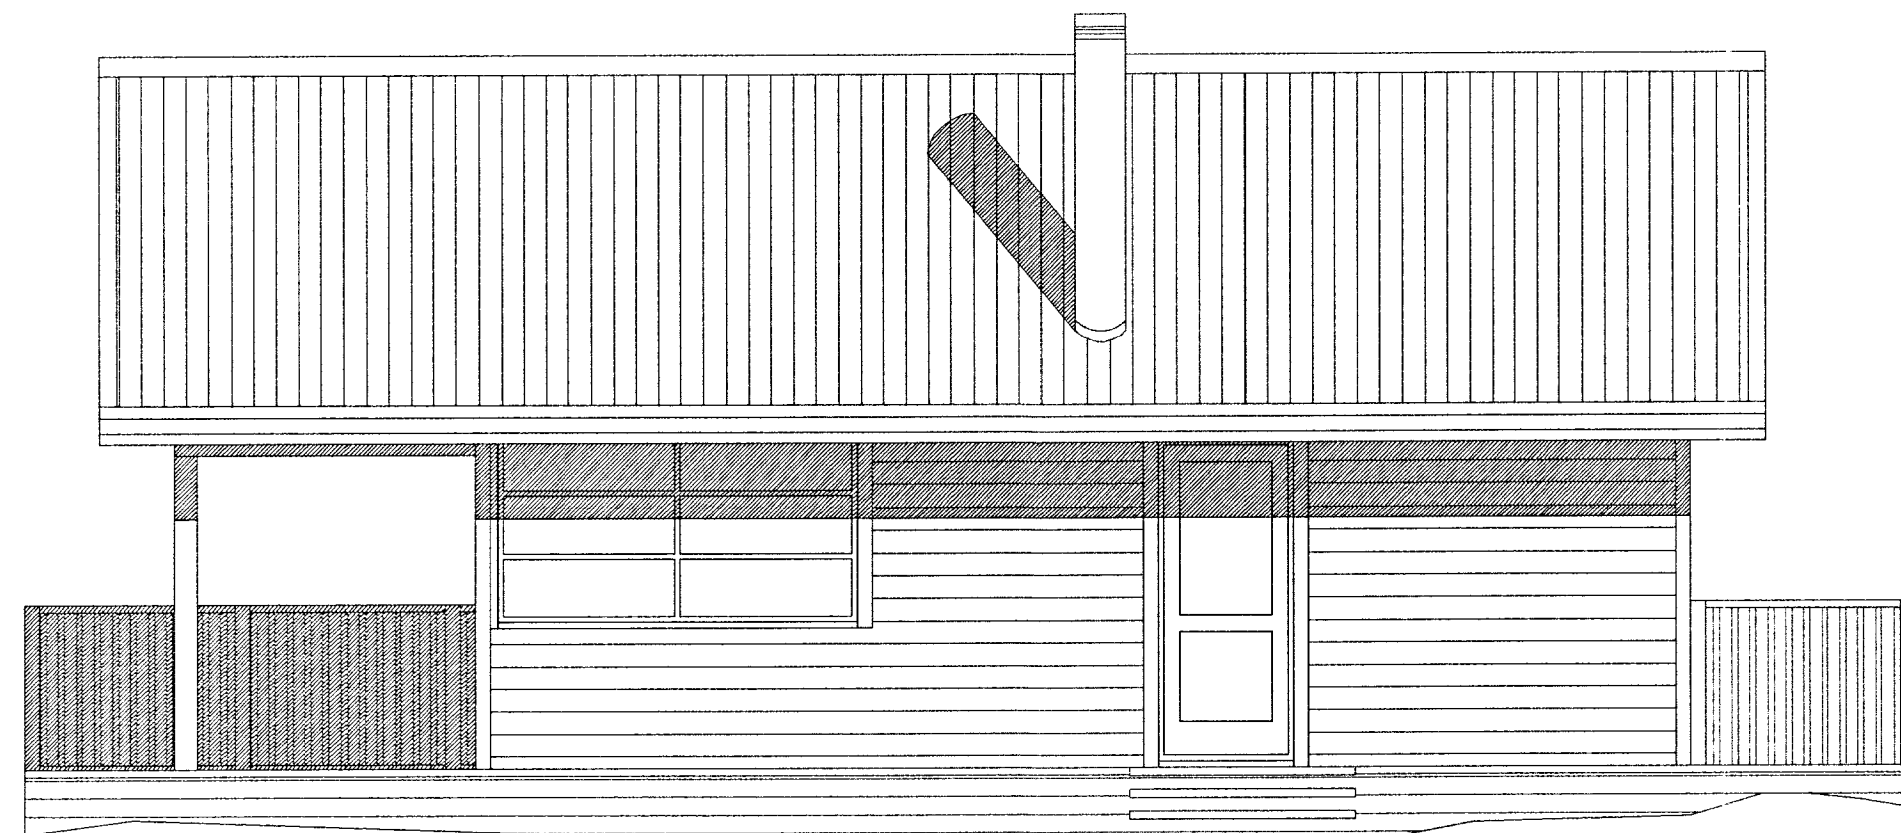

SAMÞYKKT  
 03.09.2012  
*Arun Hjelm*  
 Byggingafurðu uppsv. Ánessýslu og Flóahf.

VESTUR MKV. 1:100.

AUSTUR MKV. 1:100.

VÖRÐUBRÚN 6 ÚTHLÍÐ 2 BISKUPSTUNGUM.

Sigurður Þorvarðarson byggingafræðingur bfl.  
 Teiknistofan Strandgötu 11 220 Hafnarfirði.  
 STH, teiknistofan ehf, kt. 510298-2769, Kt. aðalhönnuðar: 141250-4189.  
 Sími: 5651510. Netfang: teiknistofan@simnet.is