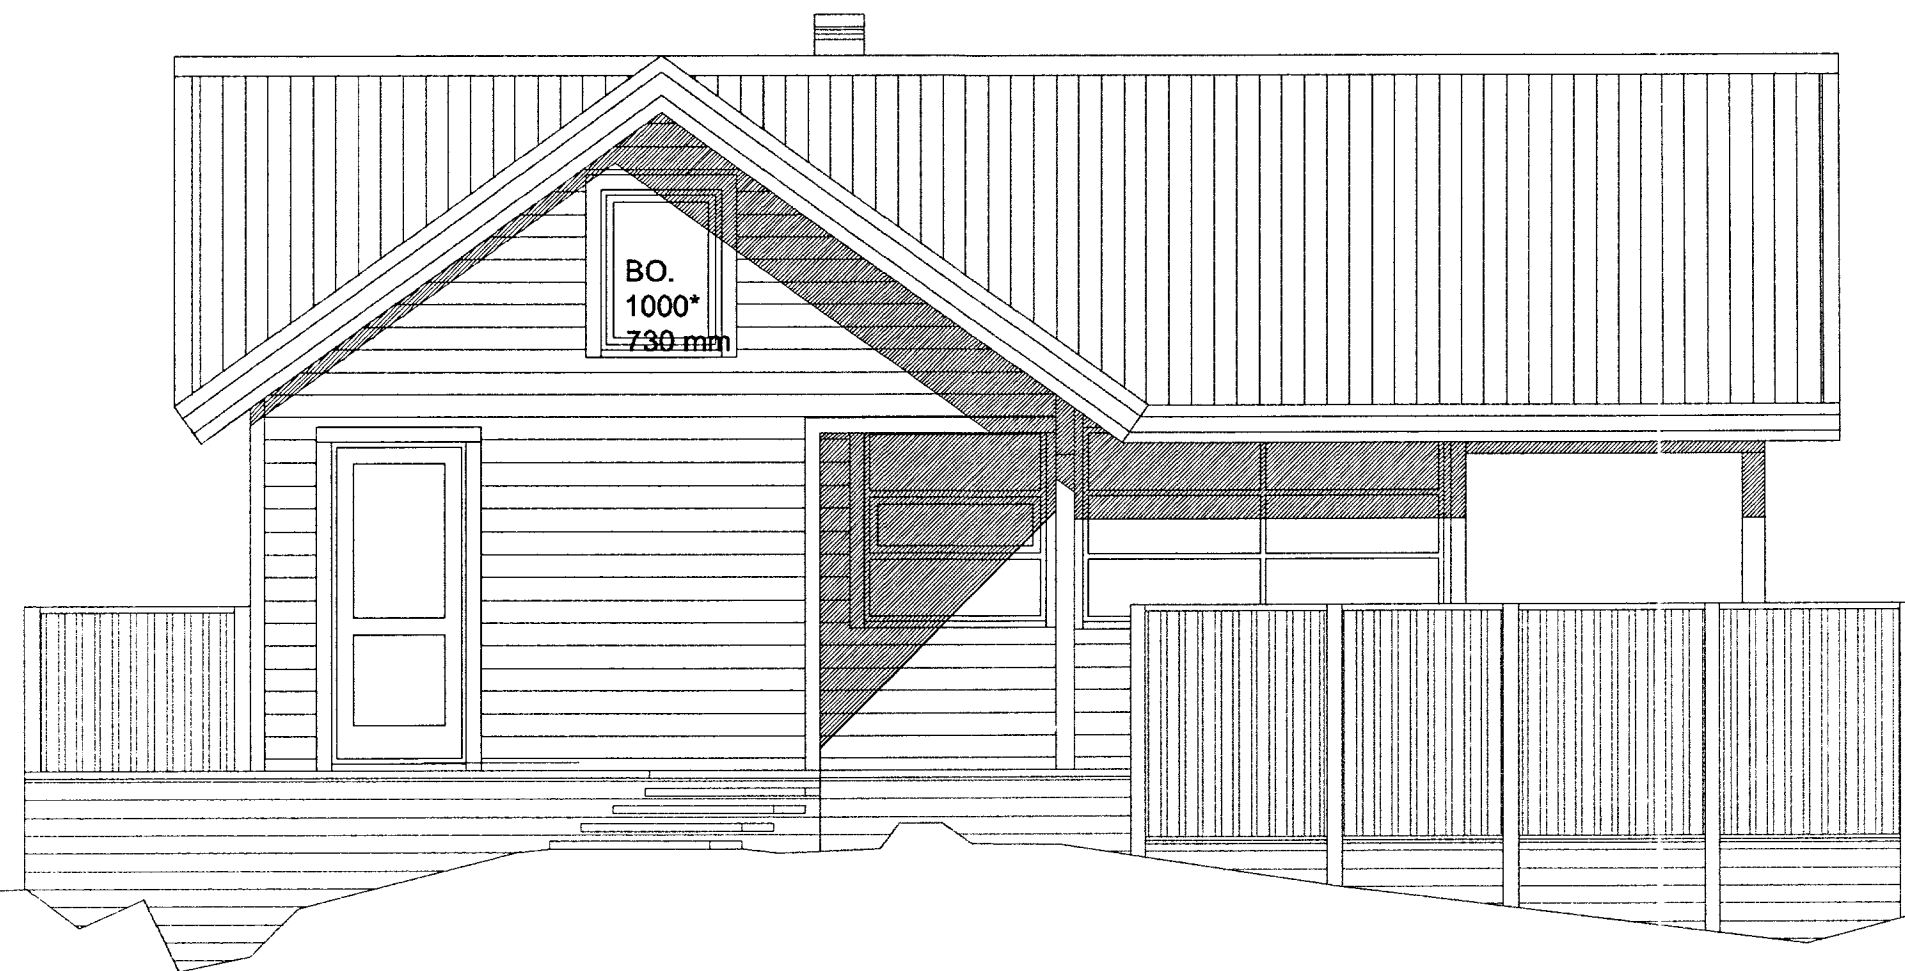

SAMÞYKKT  
 03.09.2012  
*Arun Hjelm*  
 Byggingafurðu uppsv. Ánessýslu og Flóahf.

VESTUR MKV. 1:100.

AUSTUR MKV. 1:100.

VÖRÐUBRÚN 6 ÚTHLÍÐ 2 BISKUPSTUNGUM.

Sigurður Þorvarðarson byggingafræðingur bfl.  
 Teiknistofan Strandgötu 11 220 Hafnarfirði.  
 STH, teiknistofan ehf, kt. 510298-2769, Kt. aðalhönnuðar: 141250-4189.  
 Sími: 5651510. Netfang: teiknistofan@simnet.is