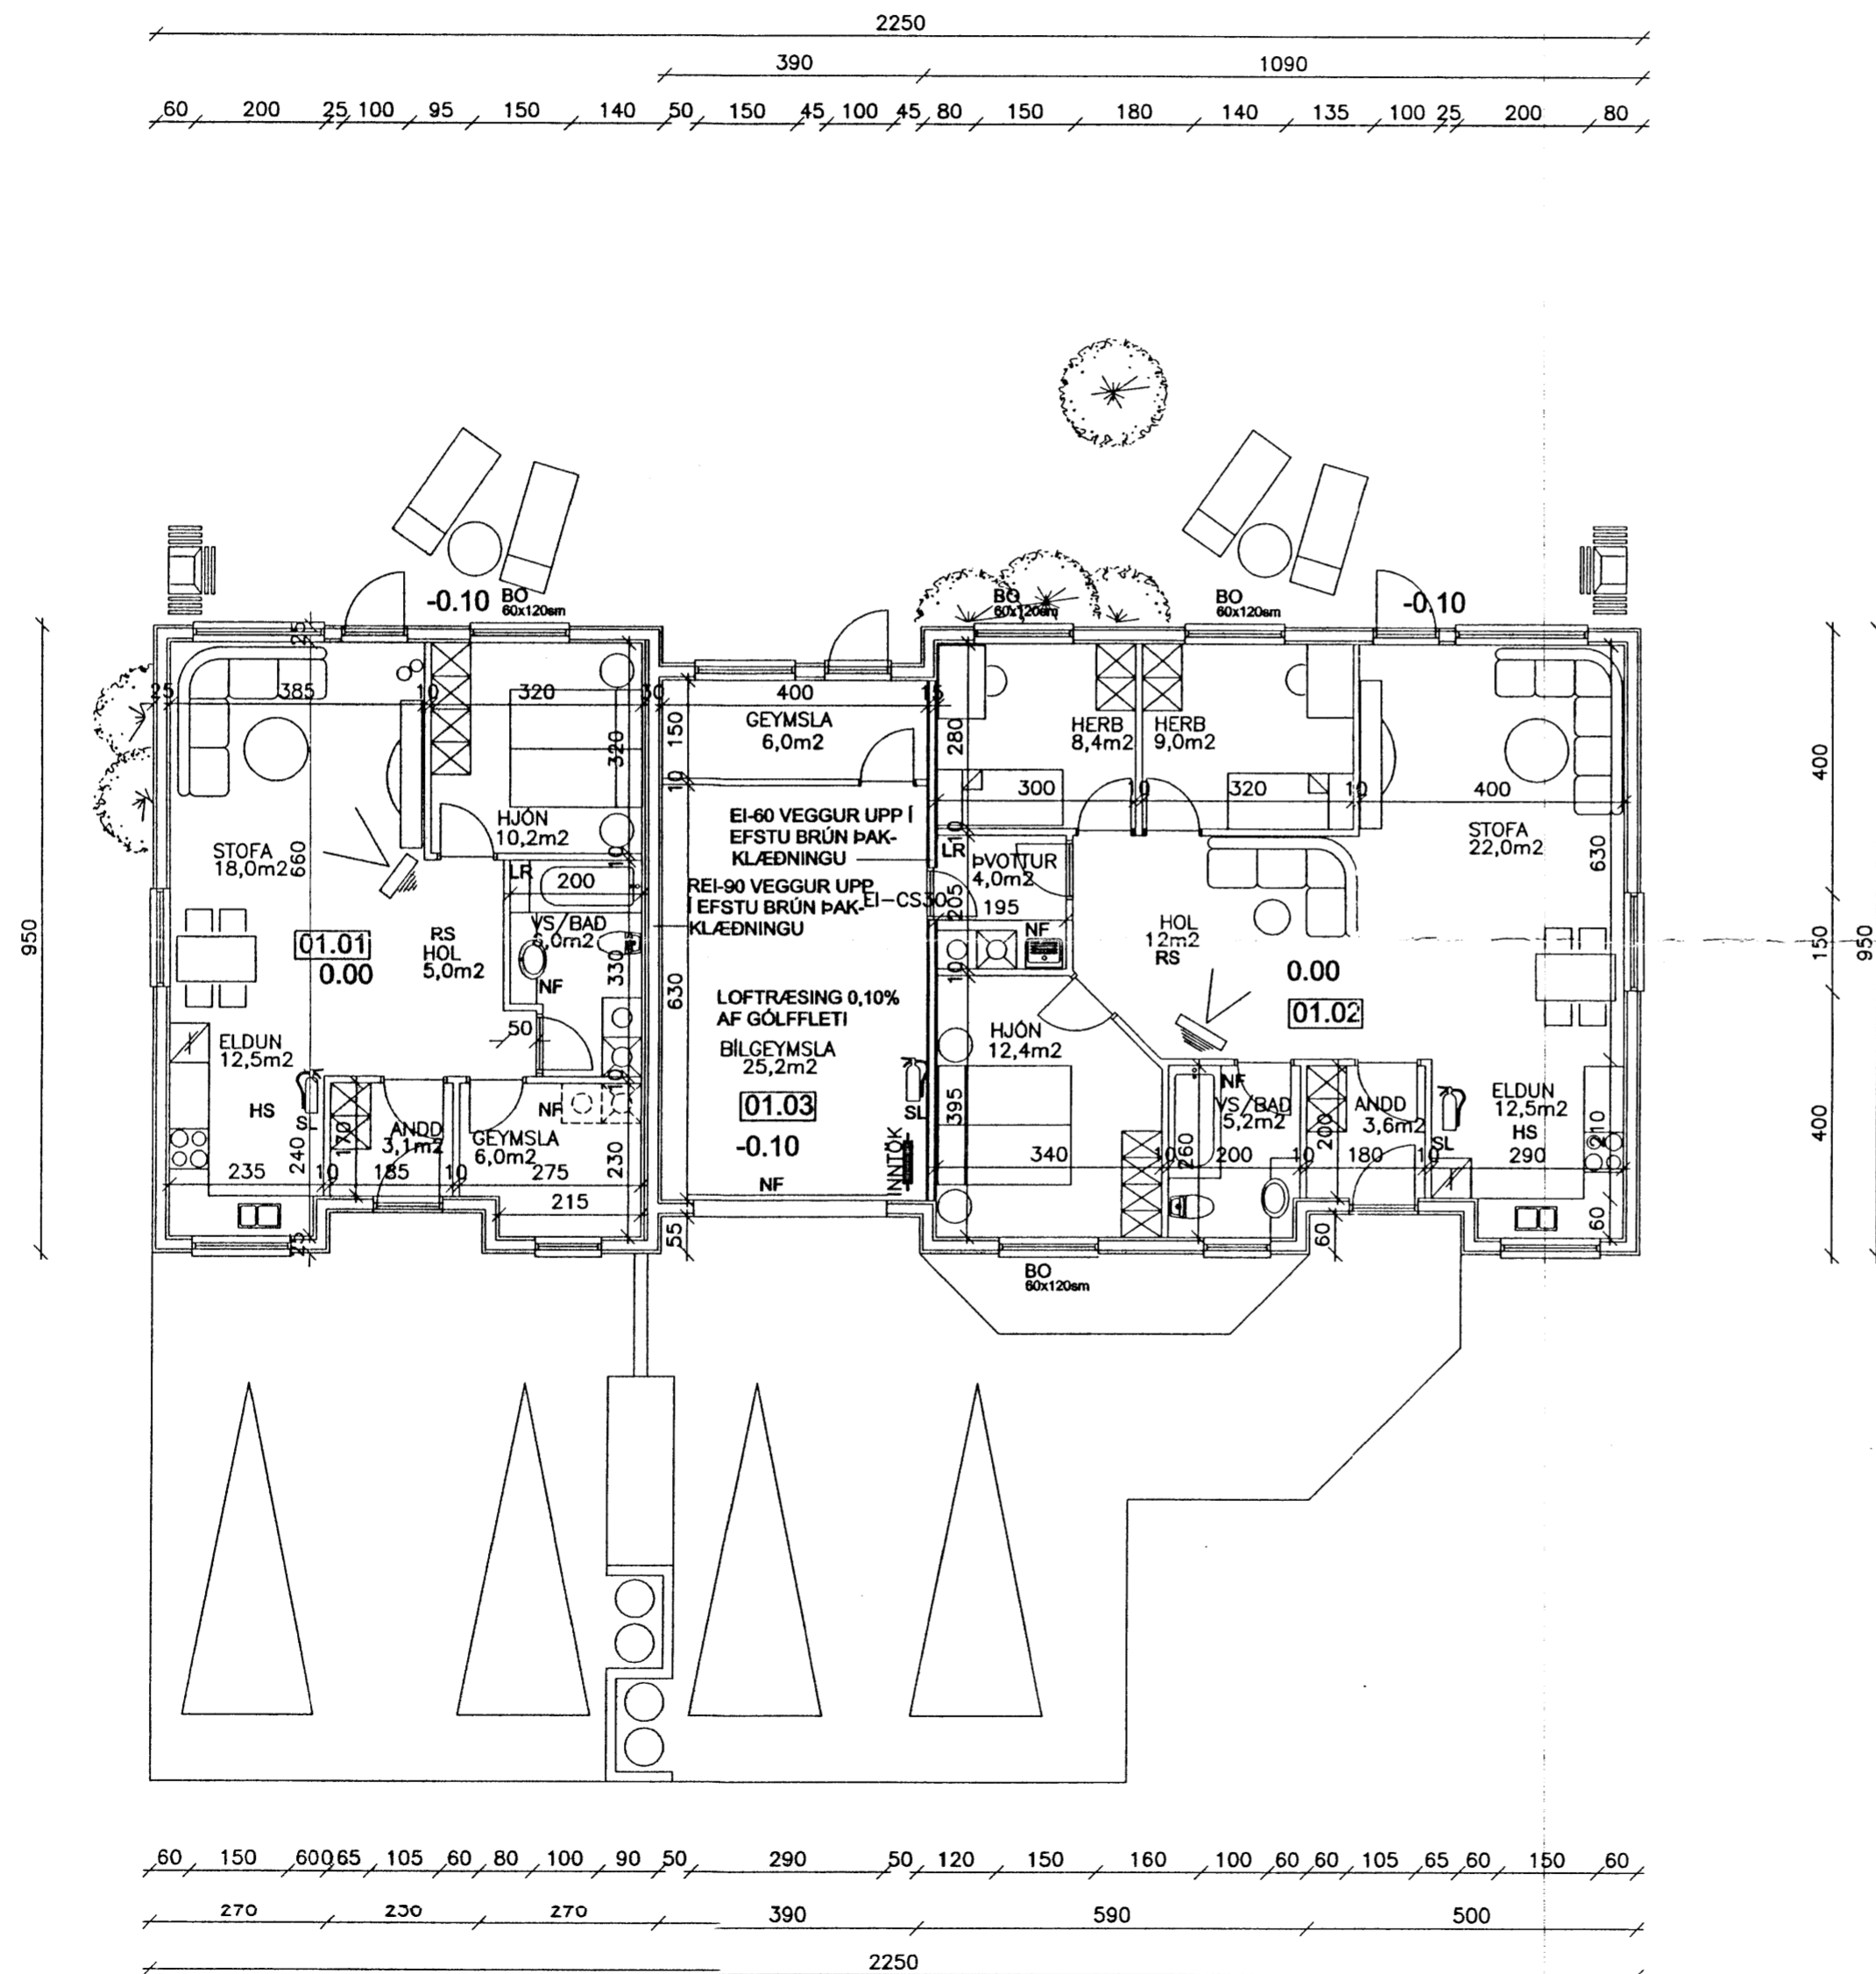

Samb. 22.07.2003

BYGGINGARFULLTRÚI
BLÁSKOGABYGGÐAR

Ólafur Einarsson

GRUNNMYND JARÐHÆÐ

SKÝRINGAR

- SL SLÖKKVITÆKI
- RS REYKSKYNJARI
- HS HITASKYNJARI
- LR LOFTRÆSING
- BO BJÖRGUNAROP
- NF GÓLF NIÐURFALL

ÖLL MÁL Á TEIKNINGU ERU Í M OG SM. ATHUGA SKAL VEL OG SANNREYNA ÖLL MÁL Á STADNUM OG BERA SAMAN VIÐ TEIKNINGU ÁÐUR EN SMÍÐI HEFST.

Teiknistofan

DrK

Hafnargötu 90. 230 Keflavík.
Haraldur Valbergsson B.F.I.
Kennitala: 290162-5999

VESTURBYGGÐ 8, 801 LAUGARÁS

Vsk. GRUNNMYND			
Hamn. HV.	Teikn. HV.	Mkv. 1:100	Teikn.nr.
Samb.		Dags. 15.07.2003	F0316-21-02