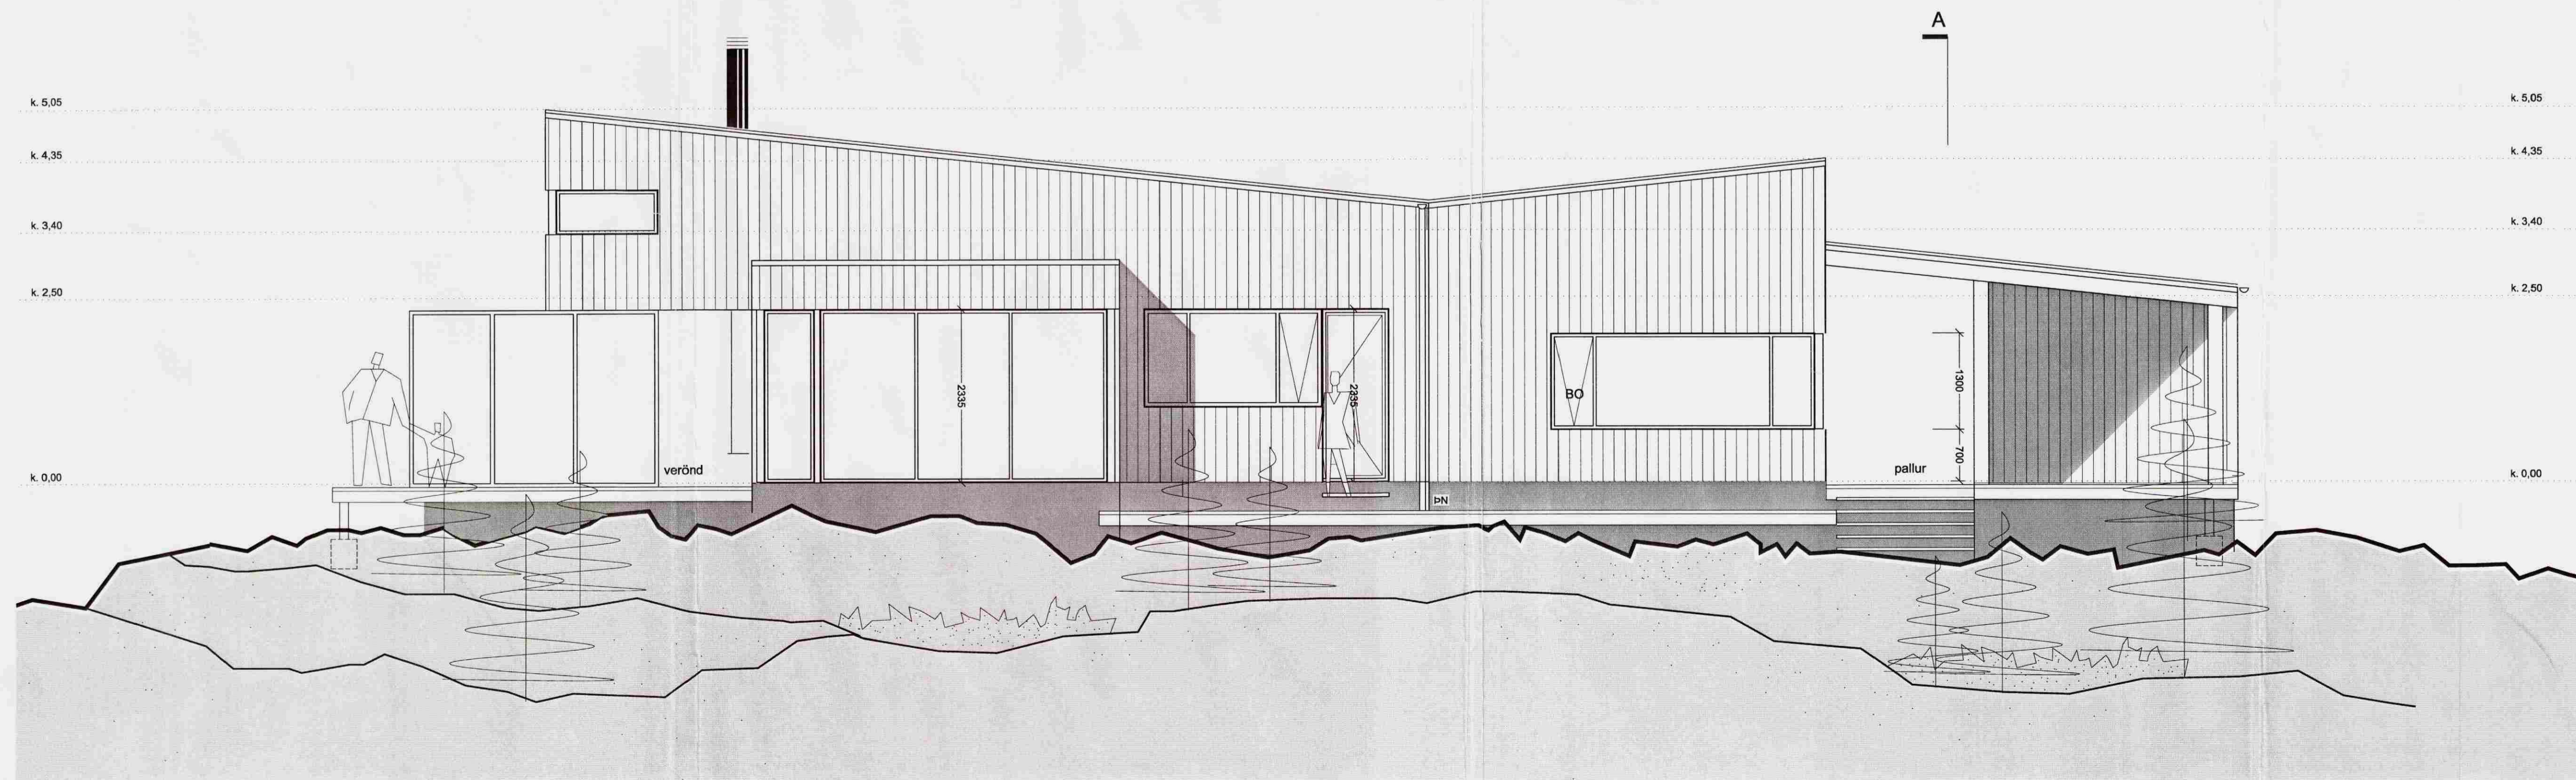

ÚTLIT NORÐURS M 1:50

ÚTLIT TILAUSTURS M 1:50

Verkhelti:	Vesturey 3 Sumarhús í landi Úteyjar í Laugardal
Verkhúti:	útlit norður og austur
Teiknínúmer:	1.5
Mælikvarði:	1:50
Teiknað:	RA
Yfirferið:	
Samþykkt:	
Verknúmer:	06063
Útgáfudagur:	19.07.2007
Teiknislóð:	
Úprentað:	