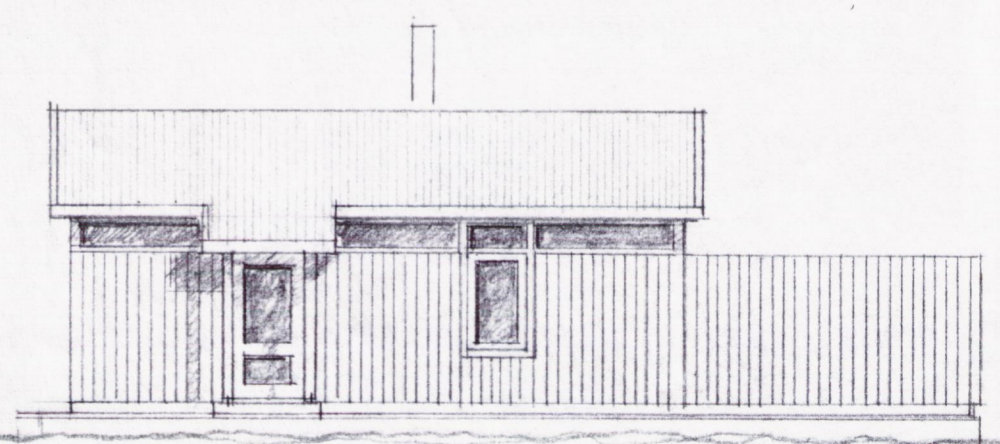

Hjálmar Lárusson

Grunnmynd

Austlæg hlið

Suðlæg hlið

Vestlæg hlið

Norðlæg hlið

Afstöðumynd m.1:500

Stærðir:
Húsið er 64 m² og 150 m³