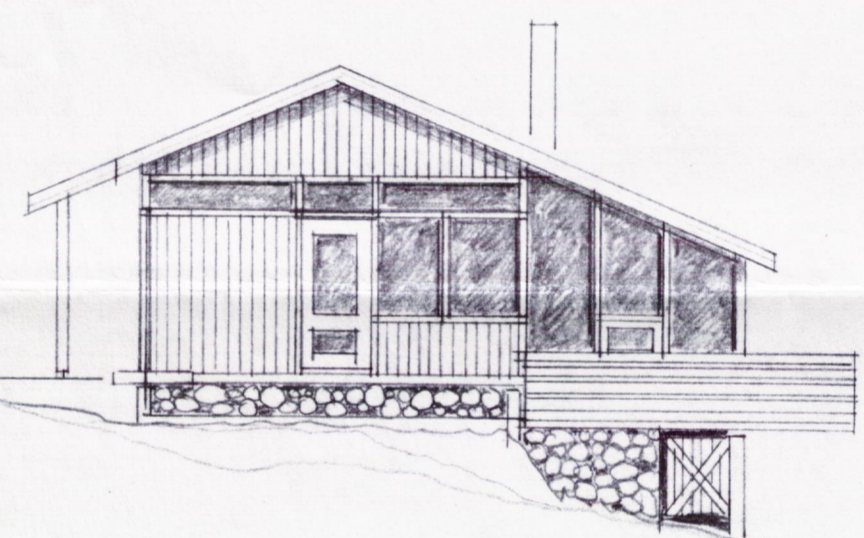

Hjálmar Lárusson

Grunnmynd

Austlæg hlið

Suðlæg hlið

Vestlæg hlið

Norðlæg hlið

Afstöðumynd m.1:500

Stærðir:
Húsið er 64 m² og 150 m³