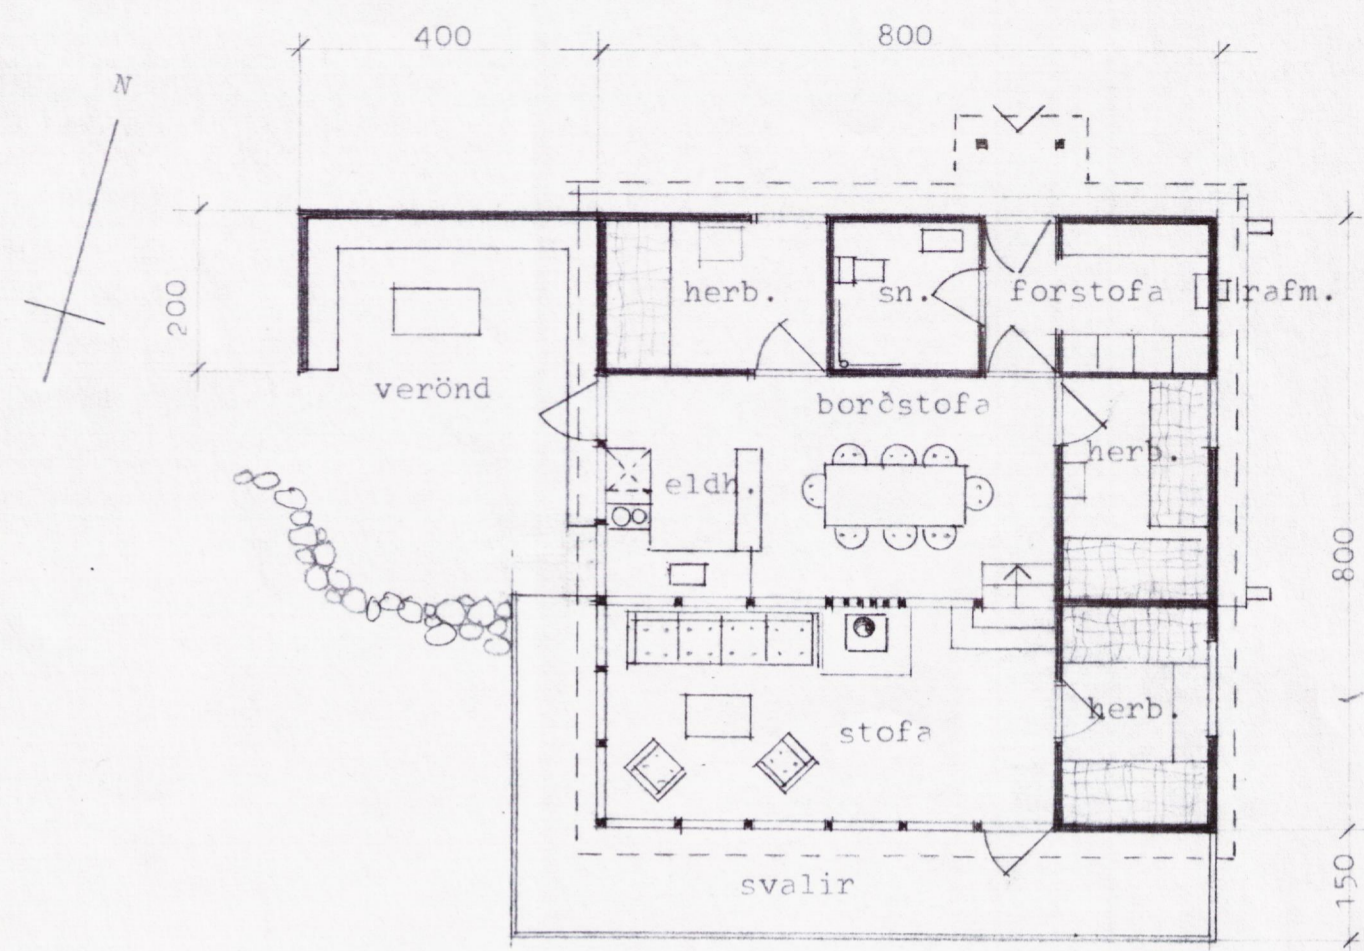

Hjálmar Lárusson

Grunnmynd

Austlæg hlið

Suðlæg hlið

Vestlæg hlið

Norðlæg hlið

Afstöðumynd m.1:500

Stærðir:
Húsið er 64 m² og 150 m³