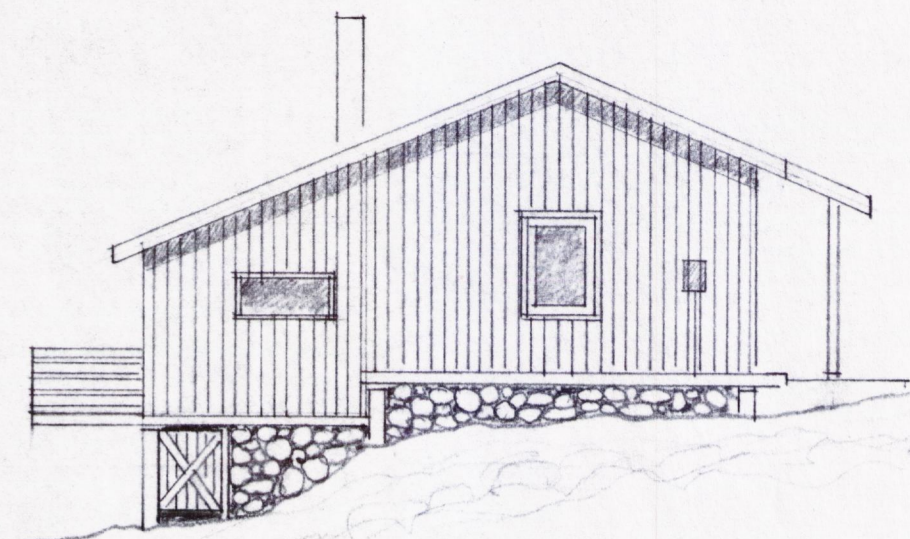

Hjálmar Lárusson

Grunnmynd

Austlæg hlið

Suðlæg hlið

Vestlæg hlið

Norðlæg hlið

Afstöðumynd m.1:500

Stærðir:
Húsið er 64 m² og 150 m³