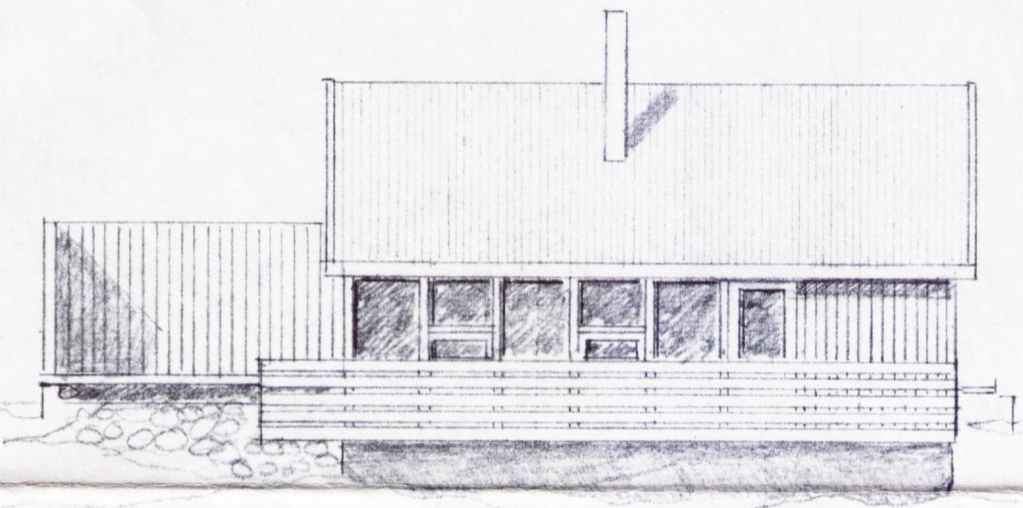

Hjálmar Lárusson

Grunnmynd

Austlæg hlið

Suðlæg hlið

Vestlæg hlið

Norðlæg hlið

Afstöðumynd m.1:500

Stærðir:
Húsið er 64 m² og 150 m³