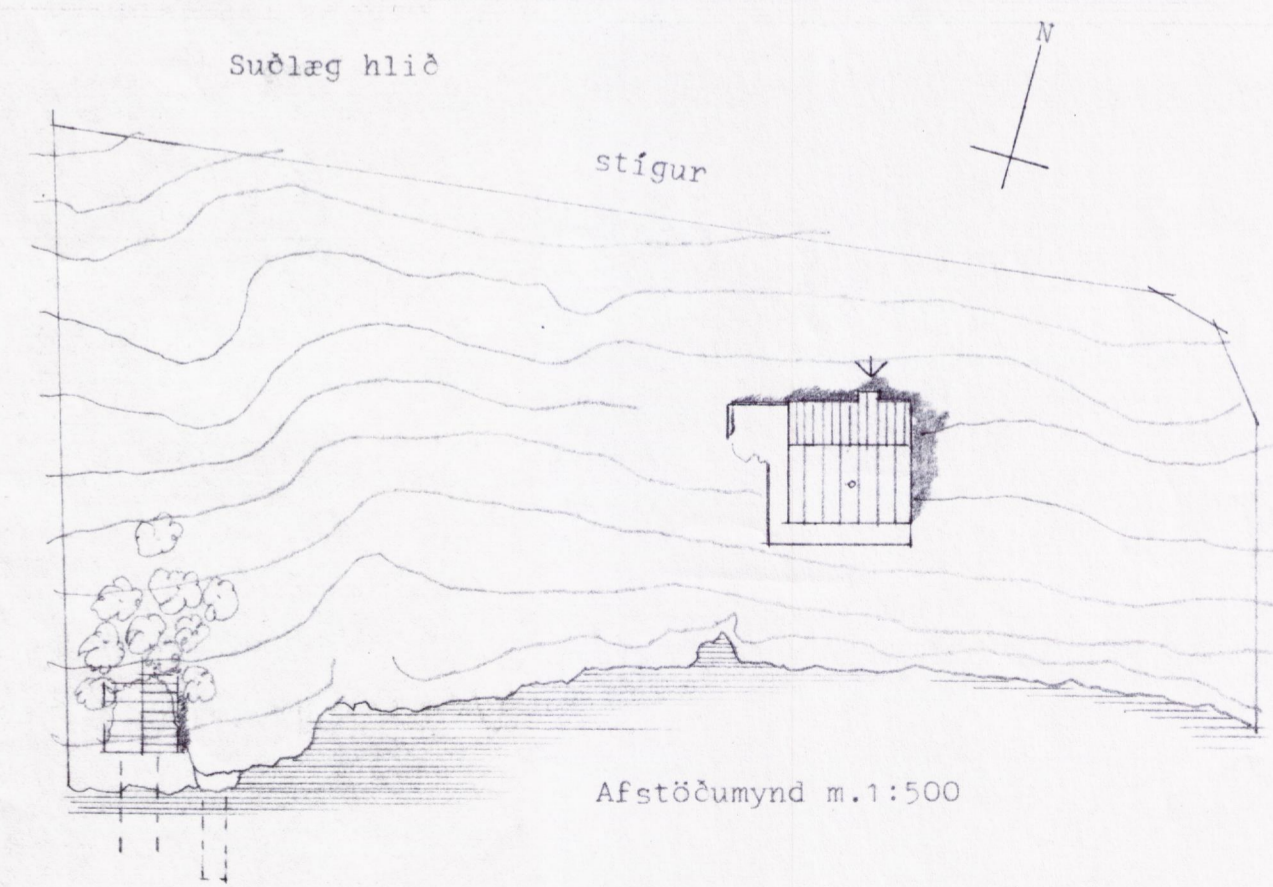

Hjálmar Lárusson

Grunnmynd

Austlæg hlið

Suðlæg hlið

Vestlæg hlið

Norðlæg hlið

Afstöðumynd m.1:500

Stærðir:
Húsið er 64 m² og 150 m³