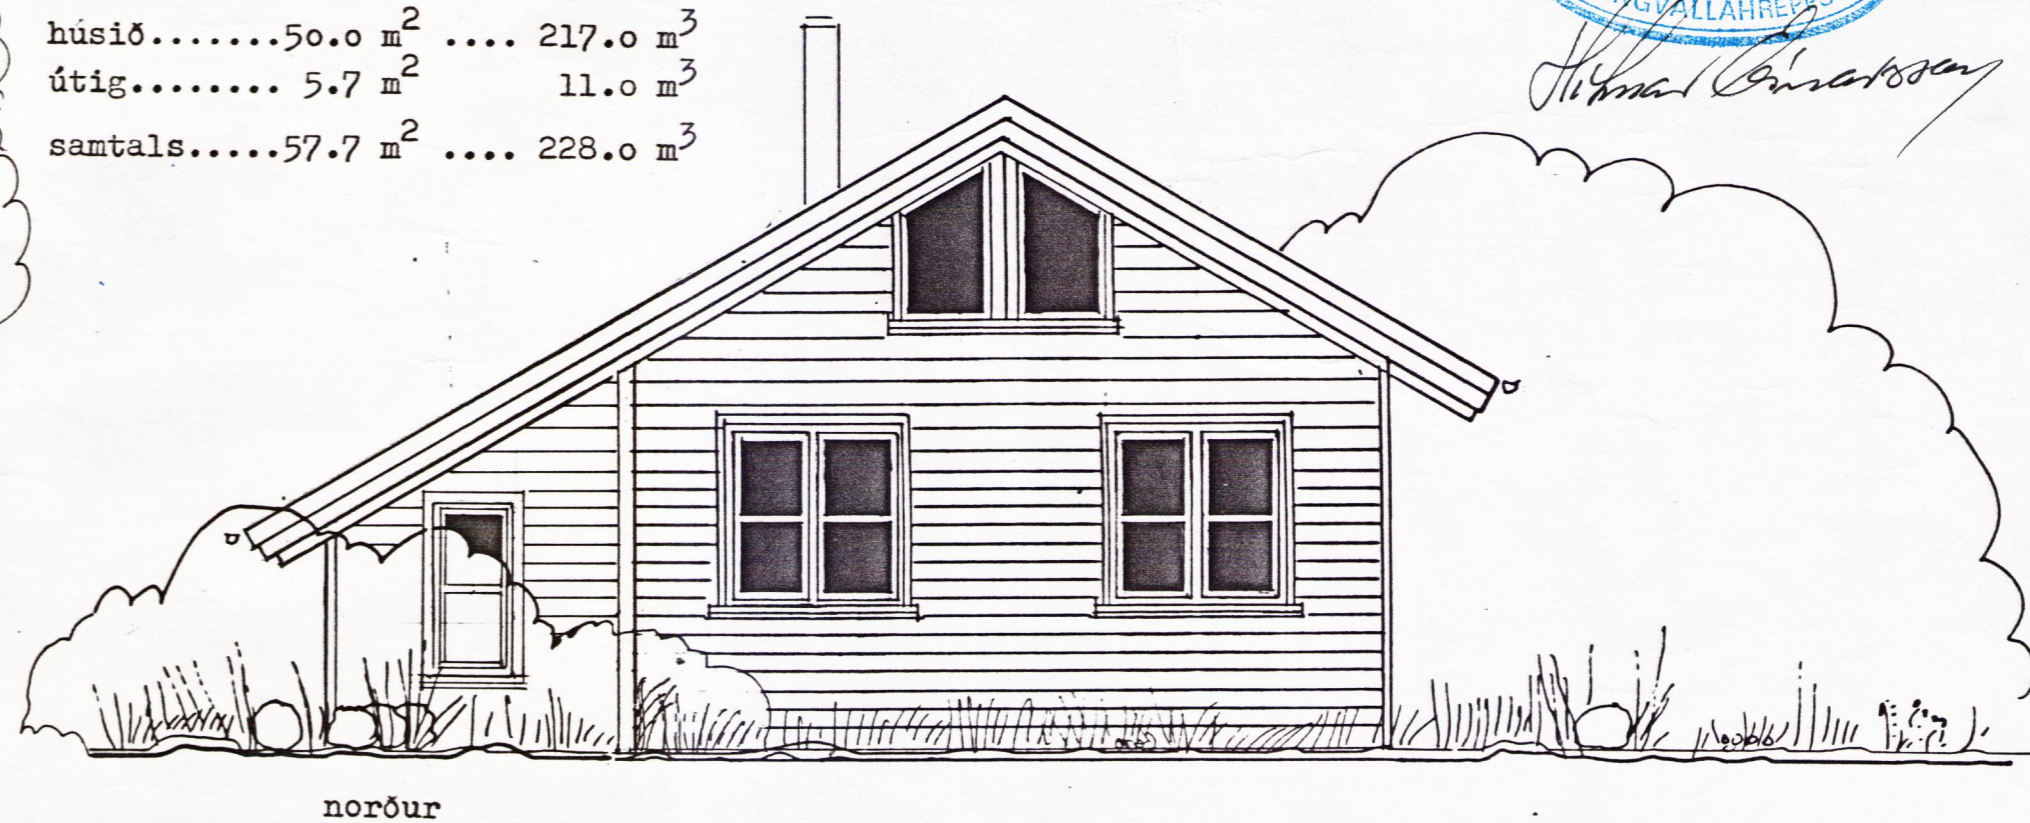

suður

austur

pverskurður

vestur

STÆRDIR brúttó

húsið.....	50.0 m ²	217.0 m ³
útig.....	5.7 m ²	11.0 m ³
samtals.....	57.7 m ²	228.0 m ³

Handwritten signature: Hilmar Þorsteinsson

norður