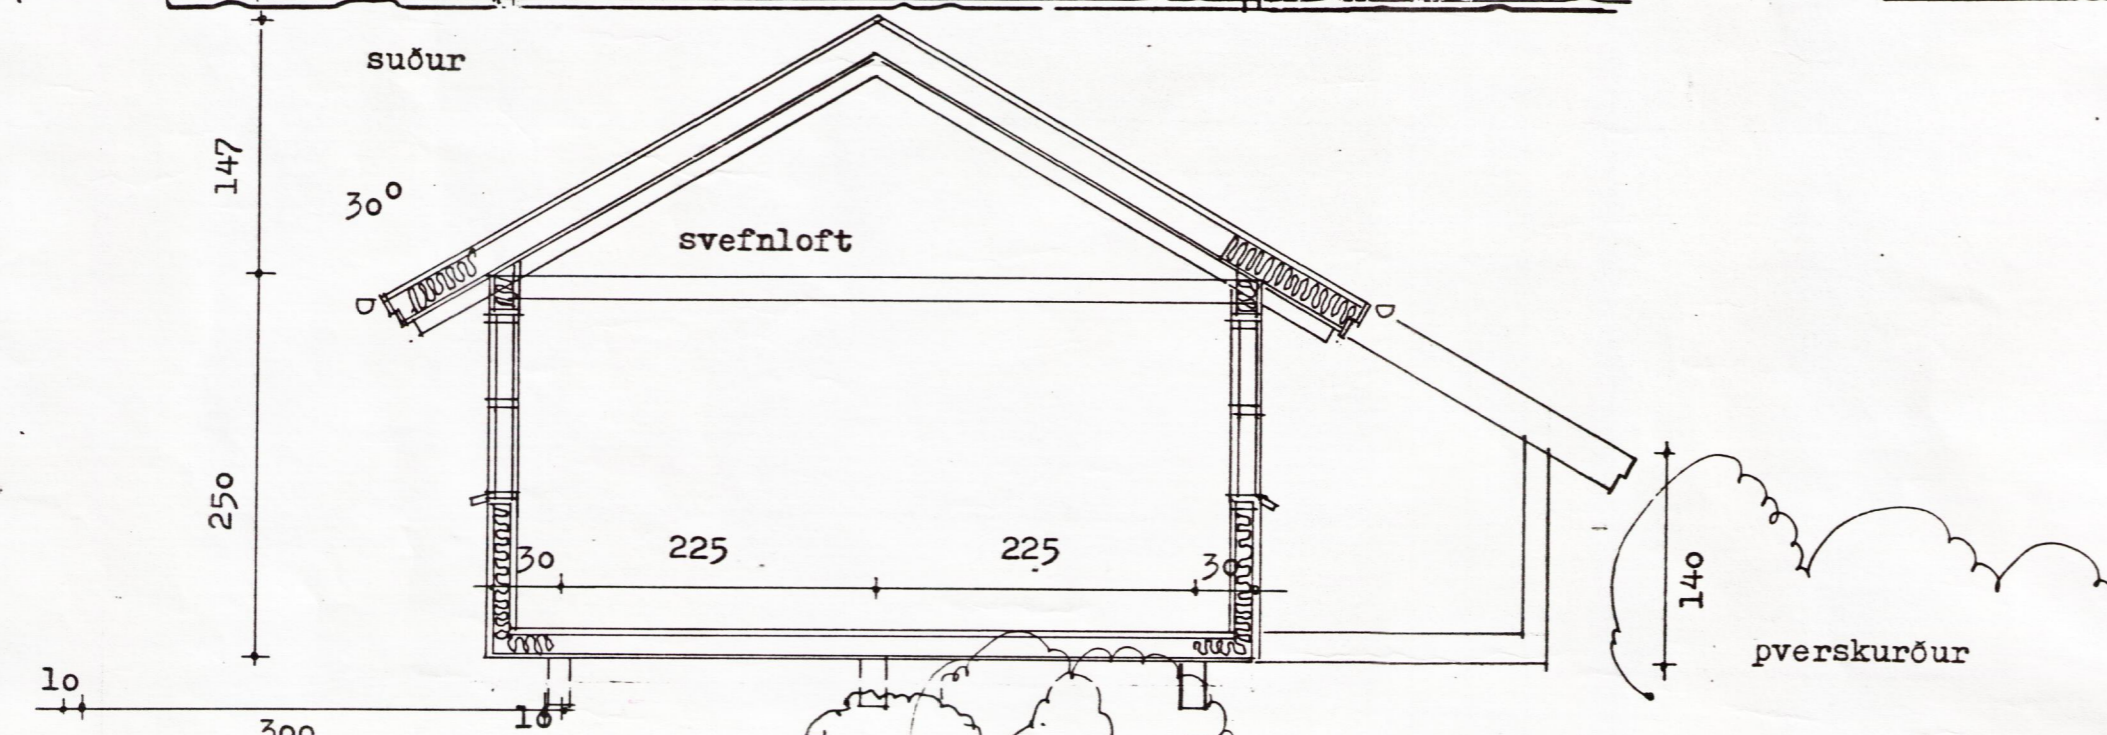

suður

austur

pverskurður

vestur

STÆRDIR brúttó

húsið.....	50.0 m ²	217.0 m ³
útig.....	5.7 m ²	11.0 m ³
samtals.....	57.7 m ²	228.0 m ³

Handwritten signature: Hilmar Þorsteinsson

norður