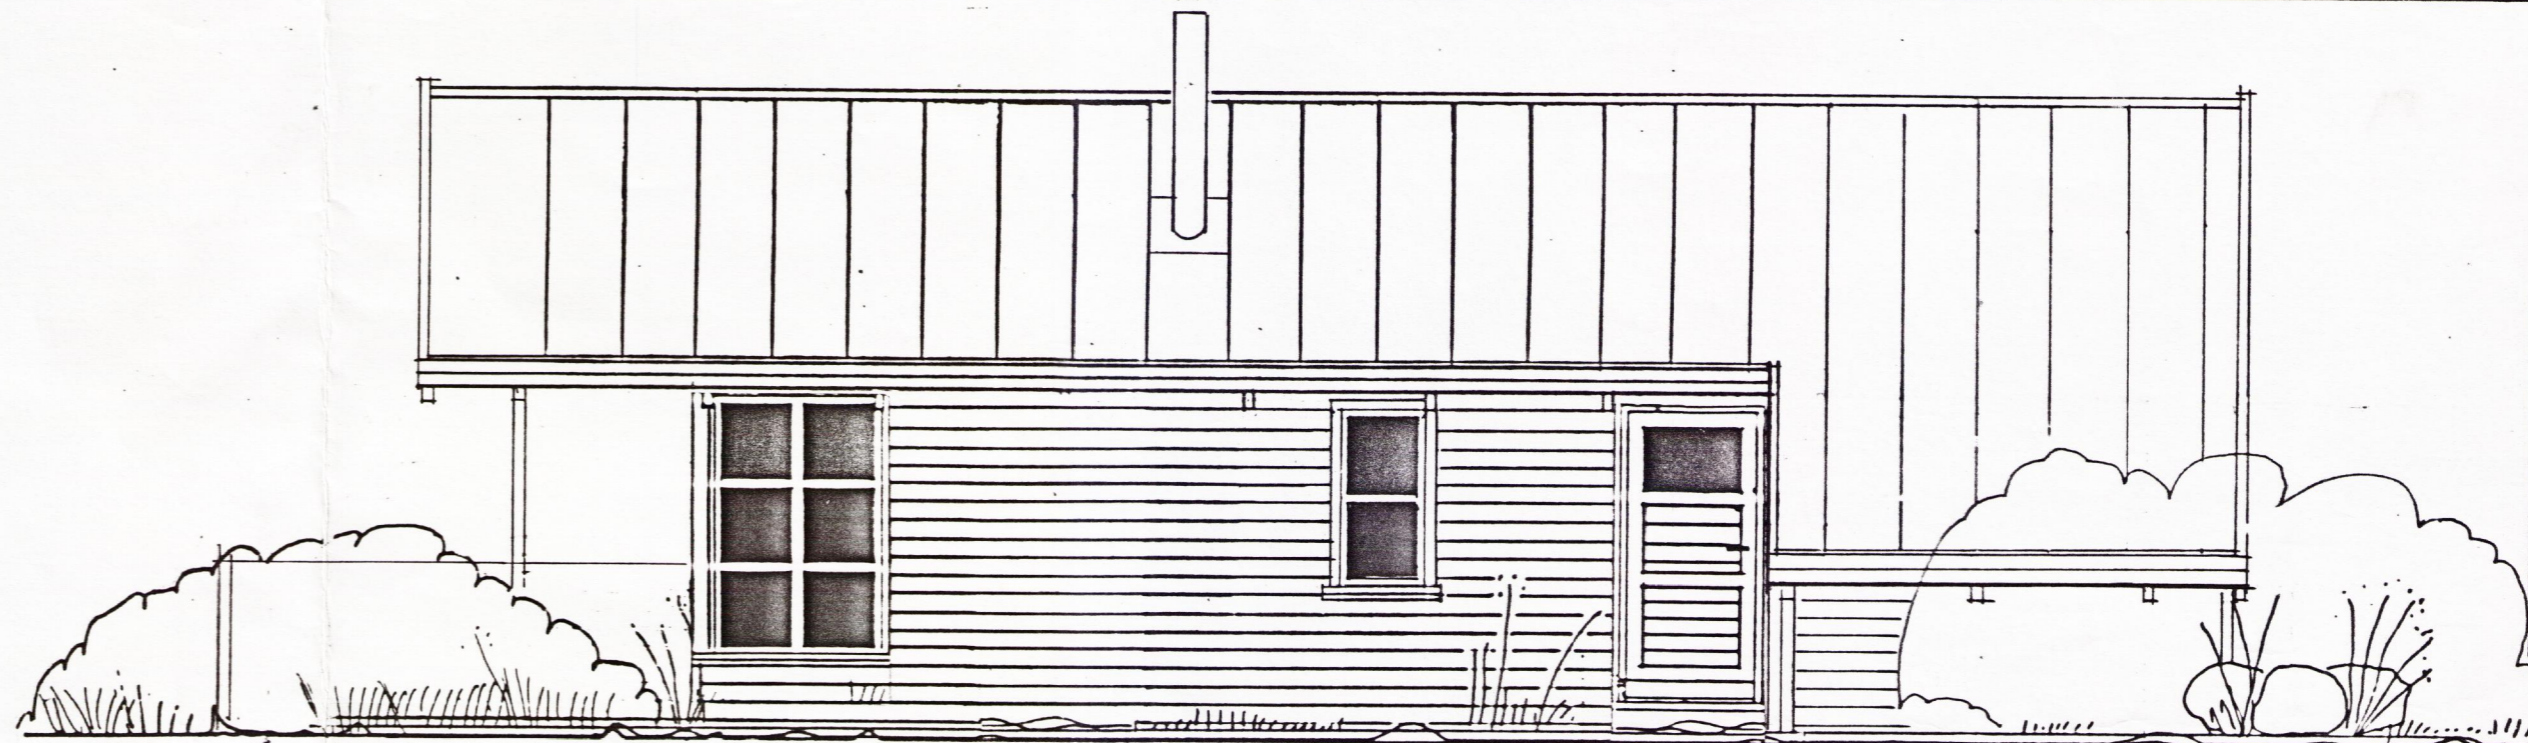

suður

austur

pverskurður

vestur

STÆRDIR brúttó

húsið.....	50.0 m ²	217.0 m ³
útig.....	5.7 m ²	11.0 m ³
samtals.....	57.7 m ²	228.0 m ³

Handwritten signature: Hilmar Þorsteinsson

norður