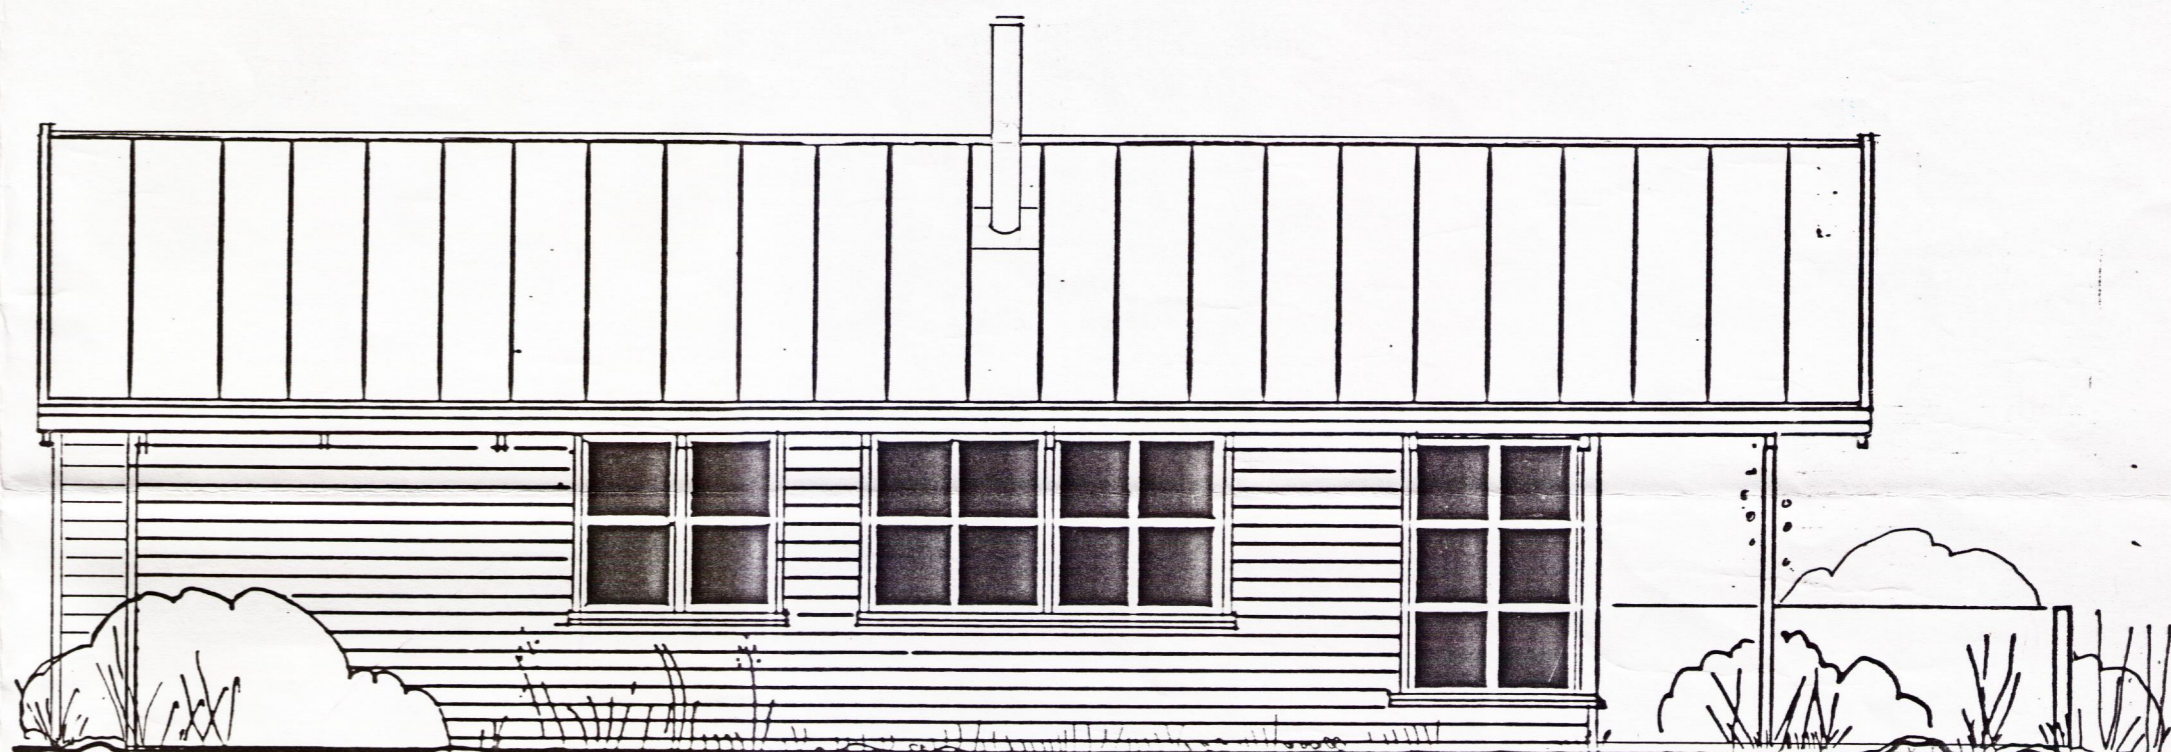

suður

austur

pverskurður

vestur

STÆRDIR brúttó

húsið.....	50.0 m ²	217.0 m ³
útig.....	5.7 m ²	11.0 m ³
samtals.....	57.7 m ²	228.0 m ³

Handwritten signature: Hilmar Þorsteinsson

norður