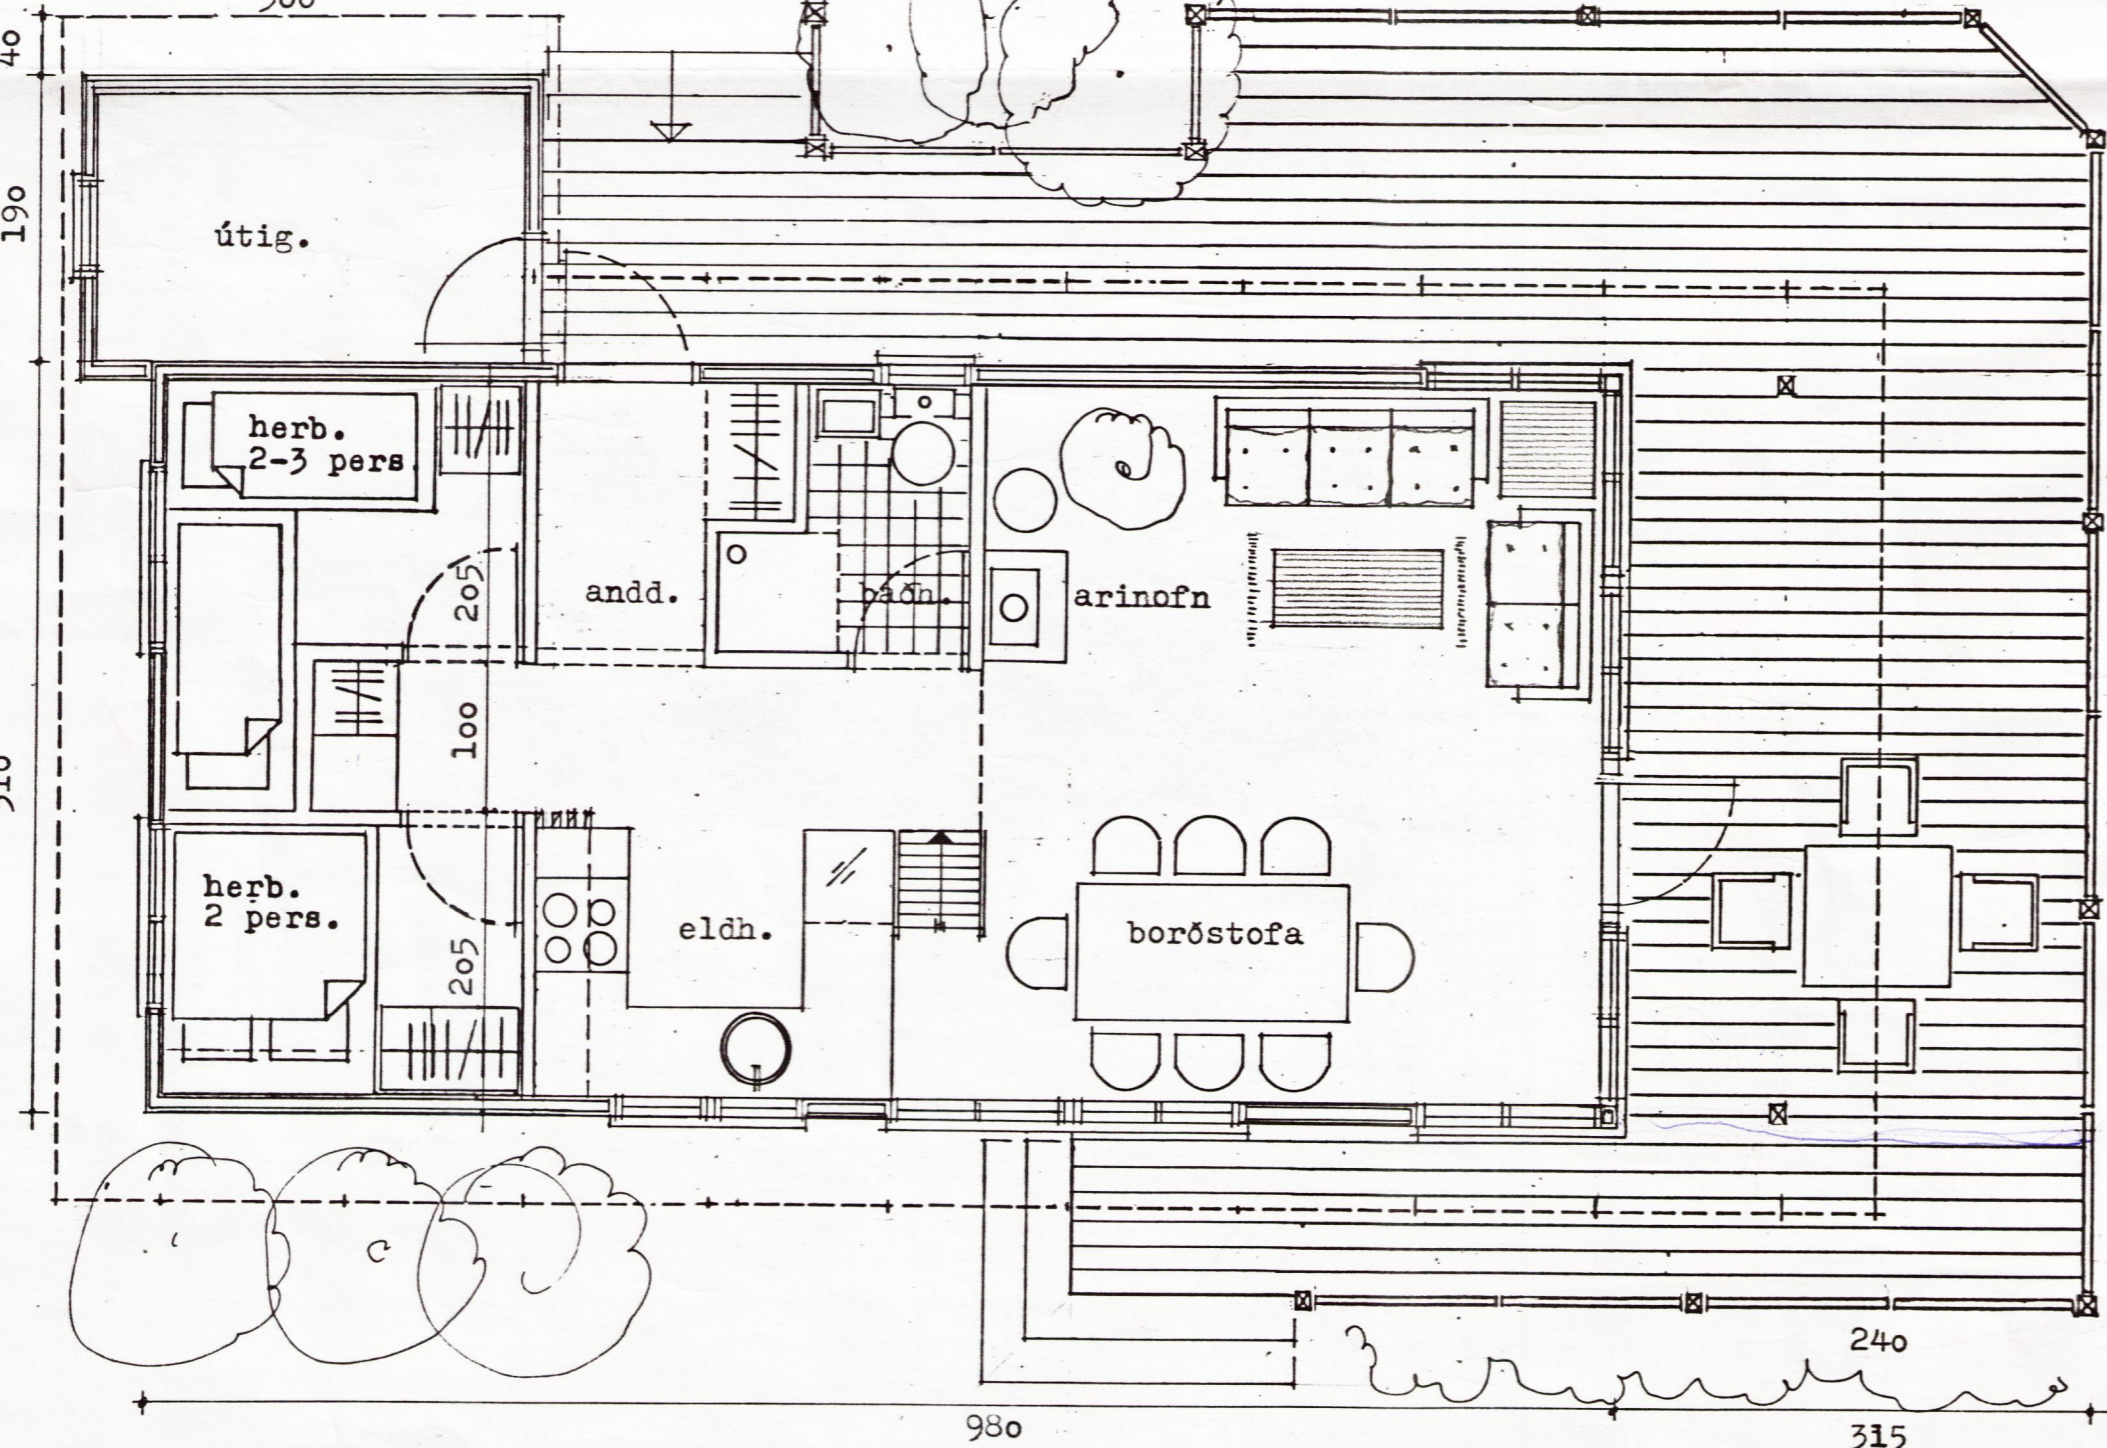

suður

austur

pverskurður

vestur

STÆRDIR brúttó

húsið.....	50.0 m ²	217.0 m ³
útig.....	5.7 m ²	11.0 m ³
samtals.....	57.7 m ²	228.0 m ³

Handwritten signature: Hilmar Þorsteinsson

norður