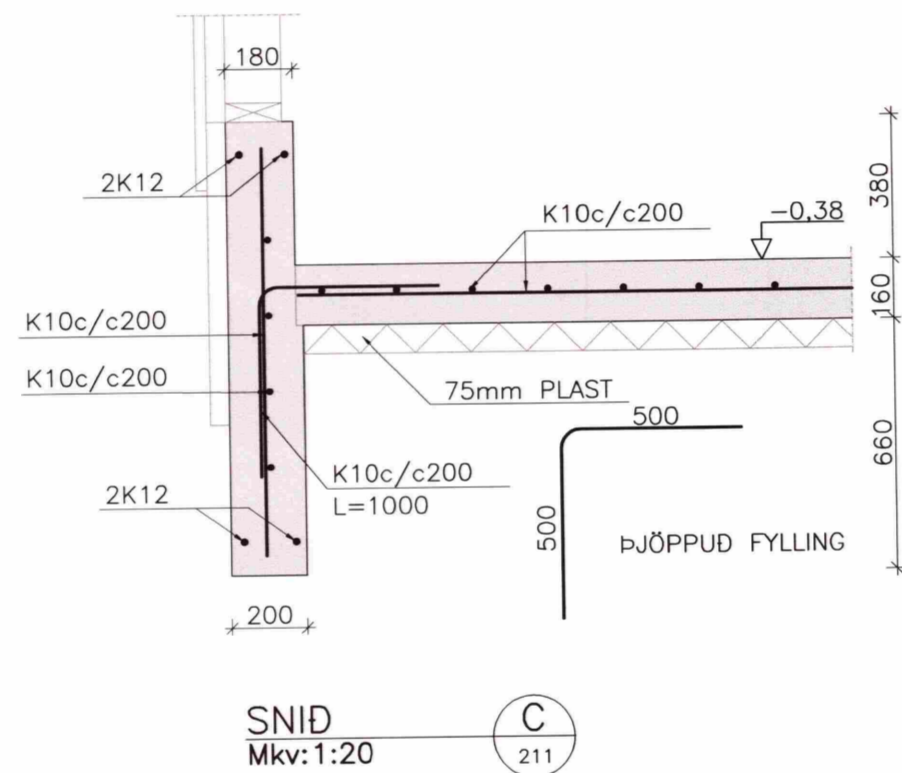

MÓTTEKIÐ

15 DES. 2008

Byggingafulltrúi uppsv. Ámessýslu og Flóahfr.

BREYTINGAR			
Br.nr.	Dags:	Eðli breytingar:	Unnið:
1	08.08.08	SÖKKULL UNDIR MILLVEGG	SST

ÁLFTADÆL, FLÓAHREPPI

BURDARVIRKI:	Málkvarði
UNDIRSTÖÐUR, -SNID OG DEILI	1:20
SKÝRINGAR	