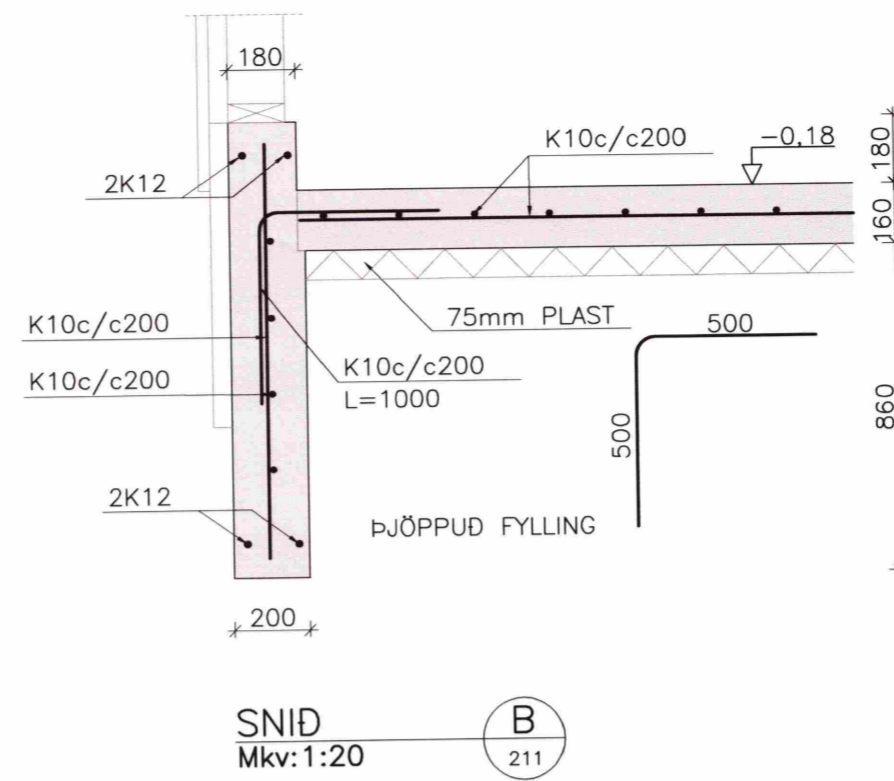

MÓTTEKIÐ

15 DES. 2008

Byggingafulltrúi uppsv. Ámessýslu og Flóahfr.

BREYTINGAR			
Br.nr.	Dags:	Eðli breytingar:	Unnið:
1	08.08.08	SÖKKULL UNDIR MILLVEGG	SST

ÁLFTADÆL, FLÓAHREPPI

BURDARVIRKI:	Málkvarði
UNDIRSTÖÐUR, -SNID OG DEILI	1:20
SKÝRINGAR	