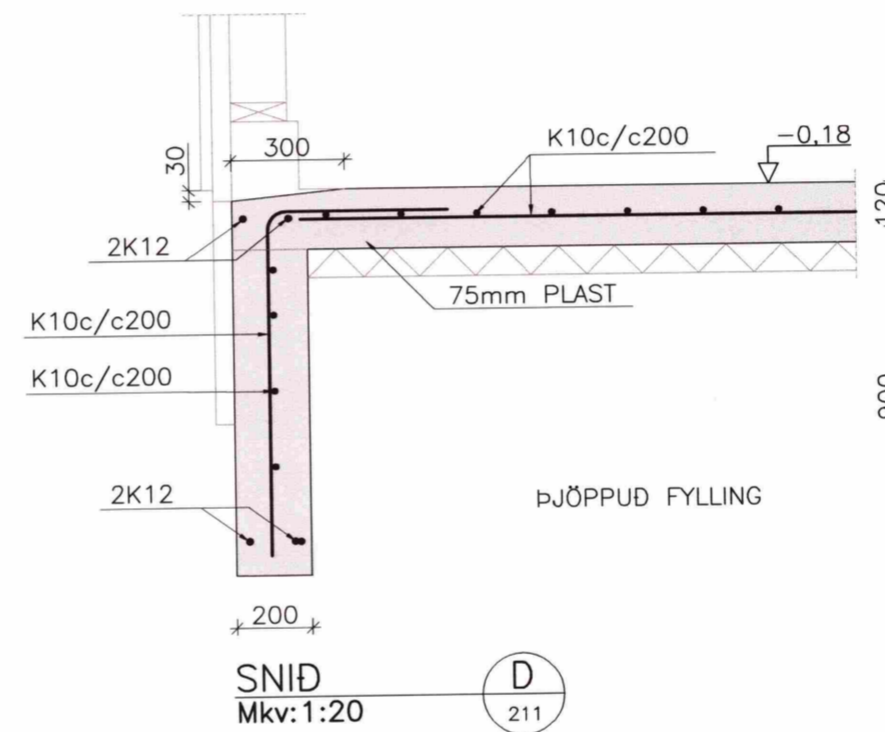

MÓTTEKIÐ

15 DES. 2008

Byggingafulltrúi uppsv. Ámessýslu og Flóahfr.

BREYTINGAR			
Br.nr.	Dags:	Eðli breytingar:	Unnið:
1	08.08.08	SÖKKULL UNDIR MILLVEGG	SST

ÁLFTADÆL, FLÓAHREPPI

BURDARVIRKI:	Málkvarði
UNDIRSTÖÐUR, -SNID OG DEILI	1:20
SKÝRINGAR	