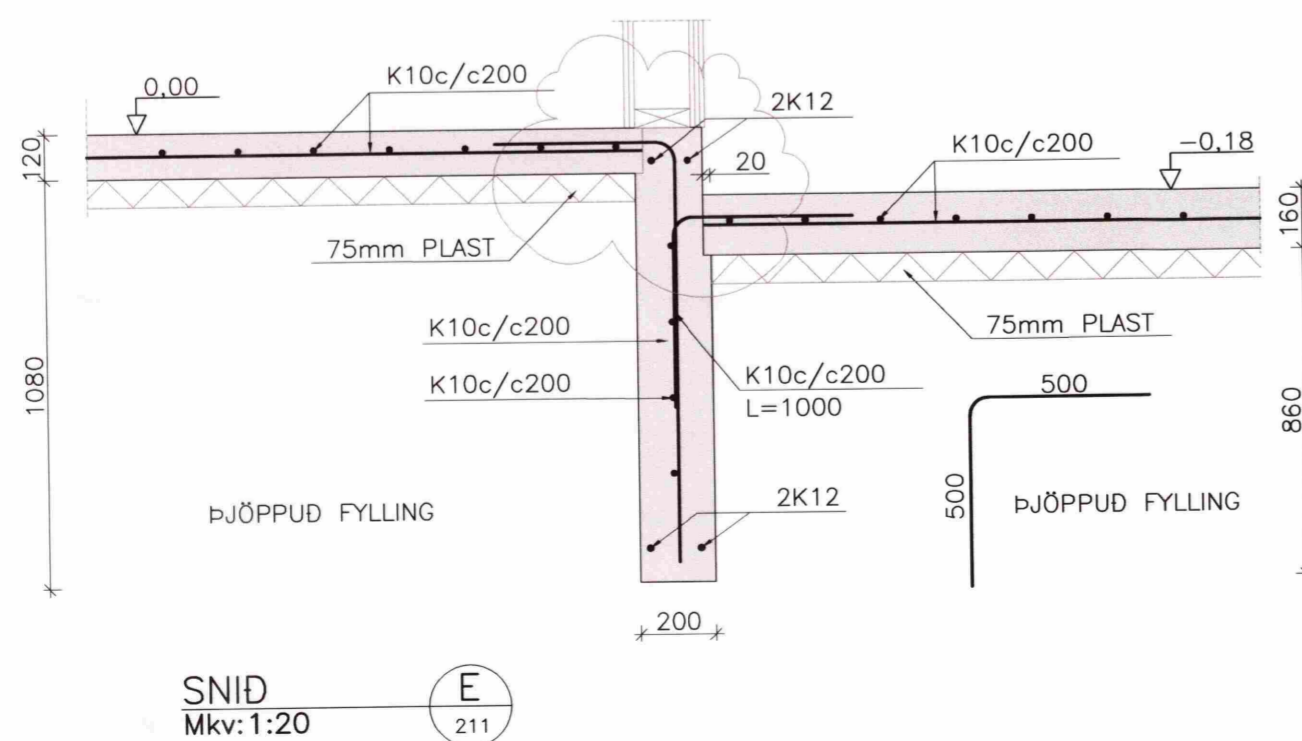

MÓTTEKIÐ

15 DES. 2008

Byggingafulltrúi uppsv. Ámessýslu og Flóahfr.

BREYTINGAR			
Br.nr.	Dags:	Eðli breytingar:	Unnið:
1	08.08.08	SÖKKULL UNDIR MILLVEGG	SST

ÁLFTADÆL, FLÓAHREPPI

BURDARVIRKI:	Málkvarði
UNDIRSTÖÐUR, -SNID OG DEILI	1:20
SKÝRINGAR	