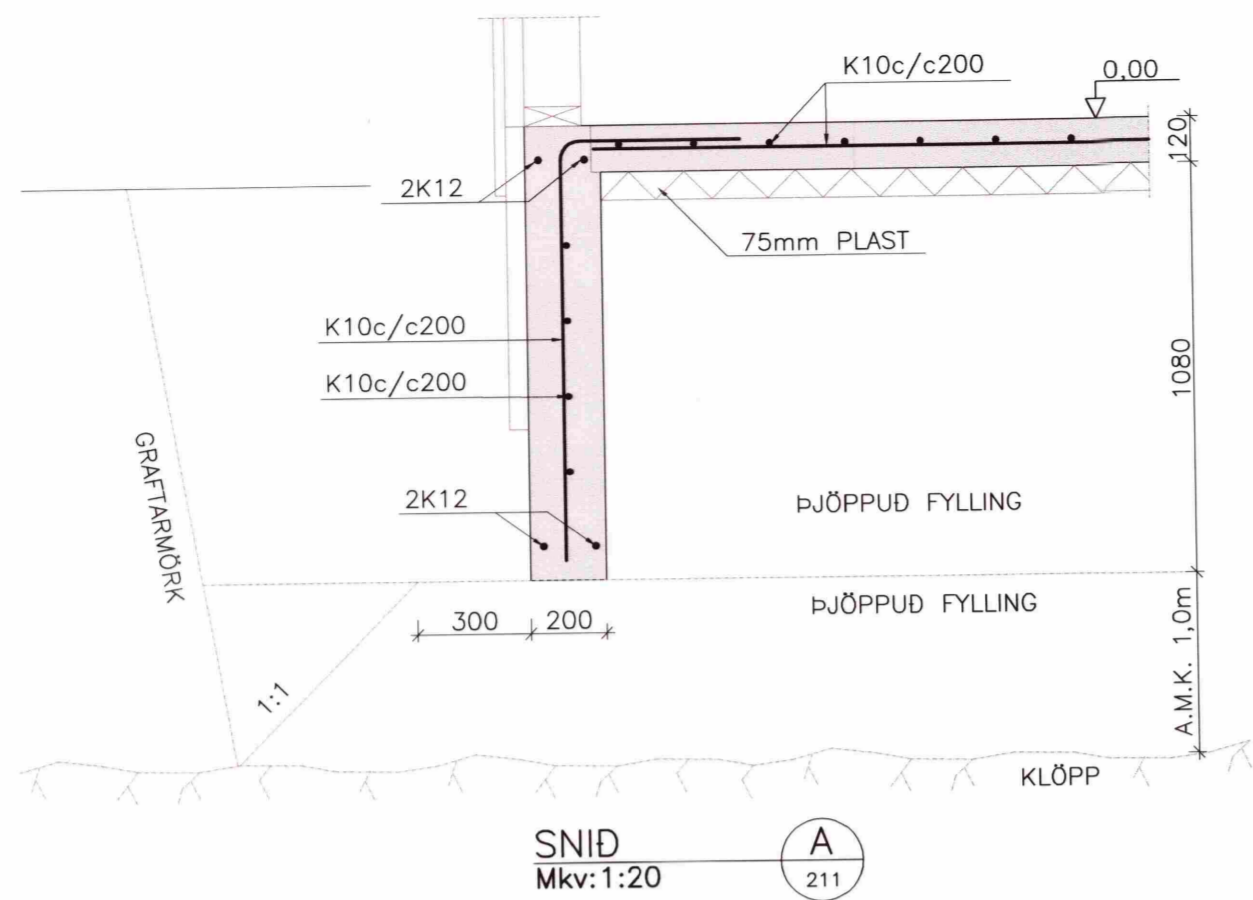

MÓTTEKIÐ

15 DES. 2008

Byggingafulltrúi uppsv. Ámessýslu og Flóahfr.

BREYTINGAR			
Br.nr.	Dags:	Eðli breytingar:	Unnið:
1	08.08.08	SÖKKULL UNDIR MILLVEGG	SST

ÁLFTADÆL, FLÓAHREPPI

BURDARVIRKI:	Málkvarði
UNDIRSTÖÐUR, -SNID OG DEILI	1:20
SKÝRINGAR	