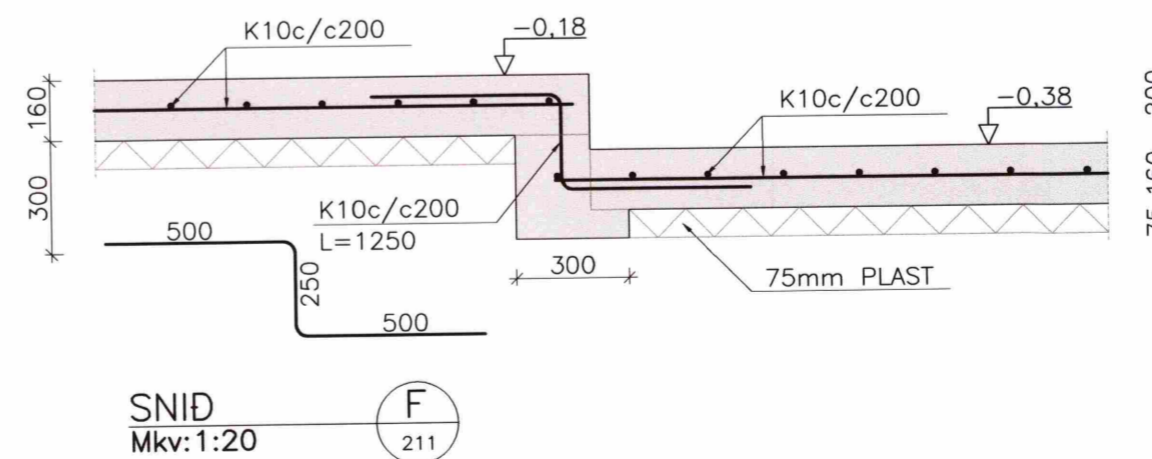

MÓTTEKIÐ

15 DES. 2008

Byggingafulltrúi uppsv. Ámessýslu og Flóahfr.

BREYTINGAR			
Br.nr.	Dags:	Eðli breytingar:	Unnið:
1	08.08.08	SÖKKULL UNDIR MILLVEGG	SST

ÁLFTADÆL, FLÓAHREPPI

BURDARVIRKI:	Málkvarði
UNDIRSTÖÐUR, -SNID OG DEILI	1:20
SKÝRINGAR	