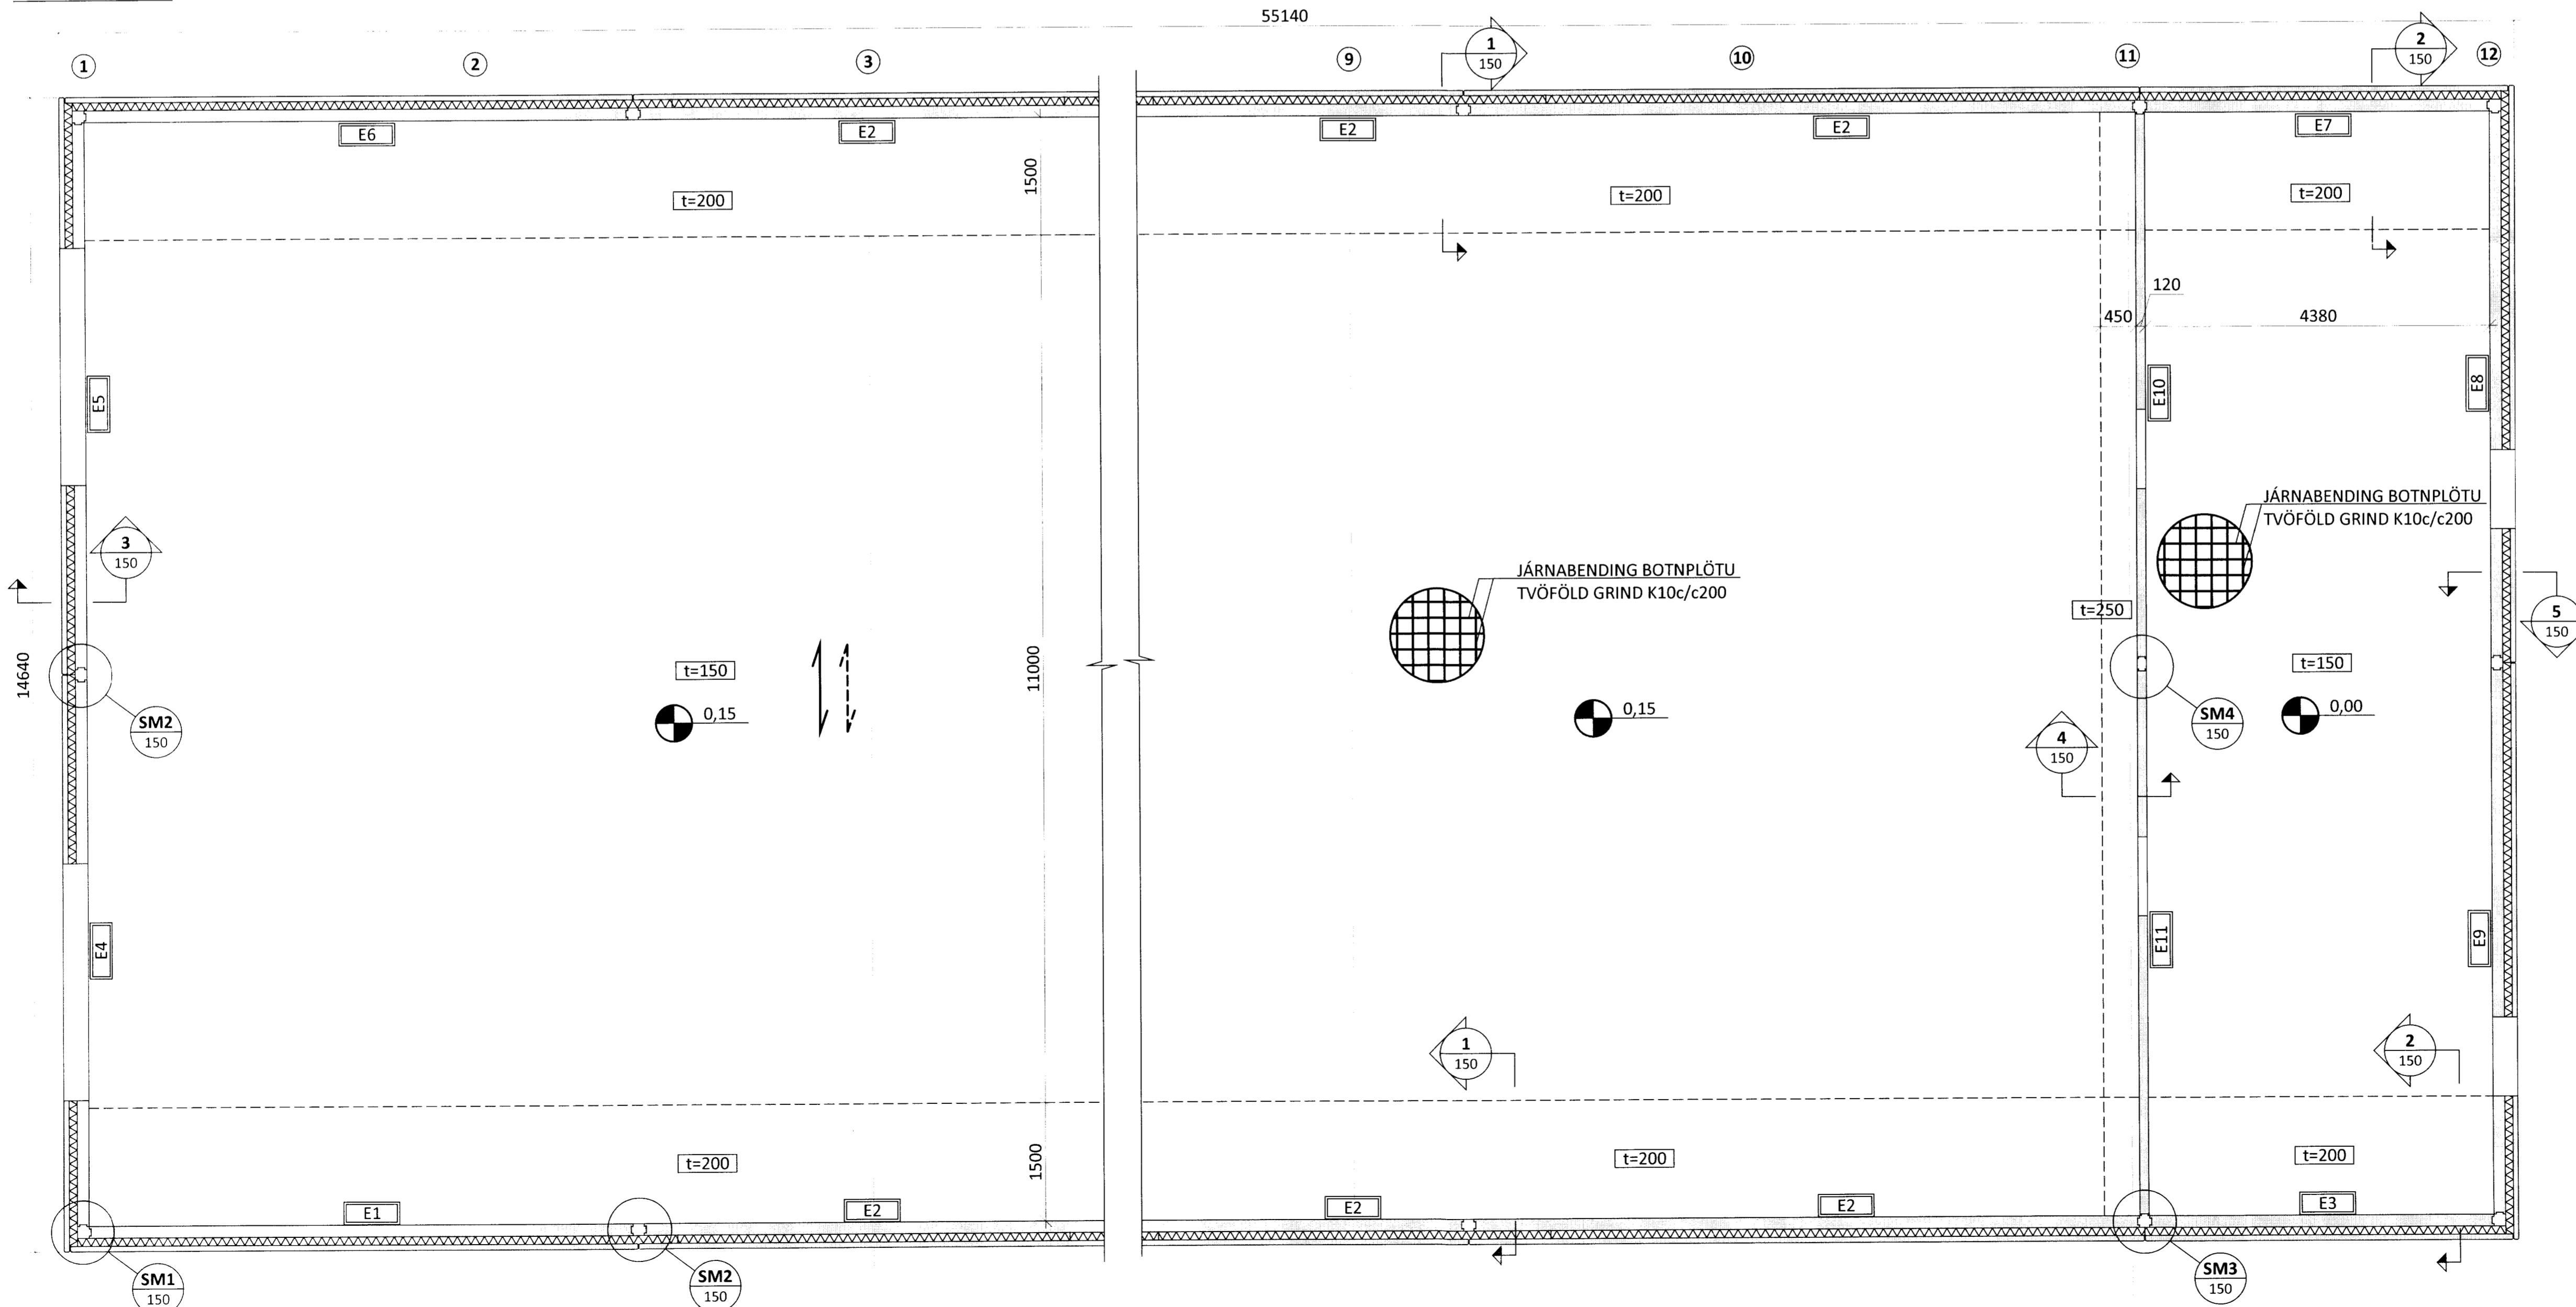

ÁRITUN BYGGINGARFULLTRÚA

SKÝRINGAR:

- SJÁ TEIKNINGU -1-000 FYRIR ALMENNAR SKÝRINGAR
- ÖLL MÁL ERU Í mm
- ALLIR KÓTAR ERU Í m
- FESTINGAR FYRIR HÍFINGAR ERU HANNAÐAR AF FRAMLEIÐANDA EININGANNA

TÁKN:

GRUNNMYND M1:50