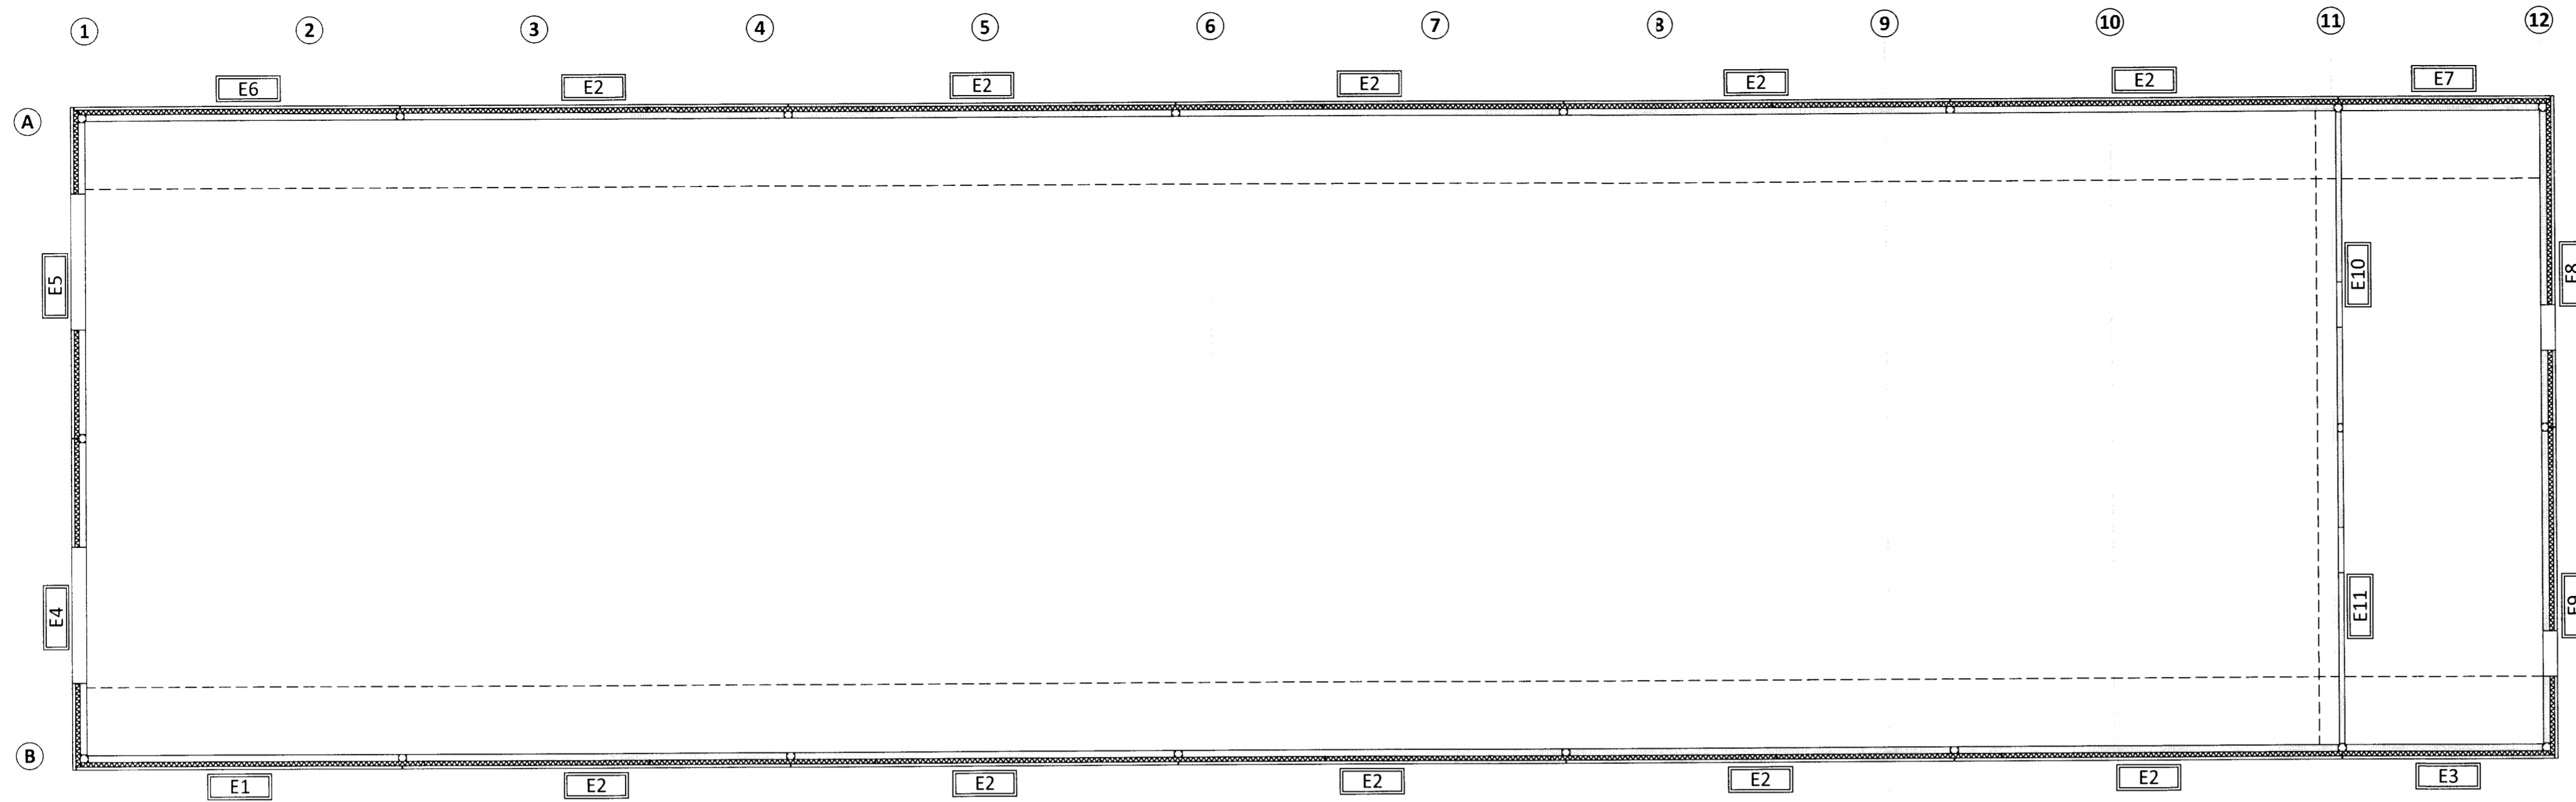

GRUNNMYND - YFIRLITSMYND M1:100

ÁRITUN BYGGINGARFULLTRÚA

SKÝRINGAR:

- SJÁ TEIKNINGU -1-000 FYRIR ALMENNAR SKÝRINGAR
- ÖLL MÁL ERU Í mm
- ALLIR KÓTAR ERU Í m
- FESTINGAR FYRIR HÍFINGAR ERU HANNAÐAR AF FRAMLEIÐANDA EININGANNA