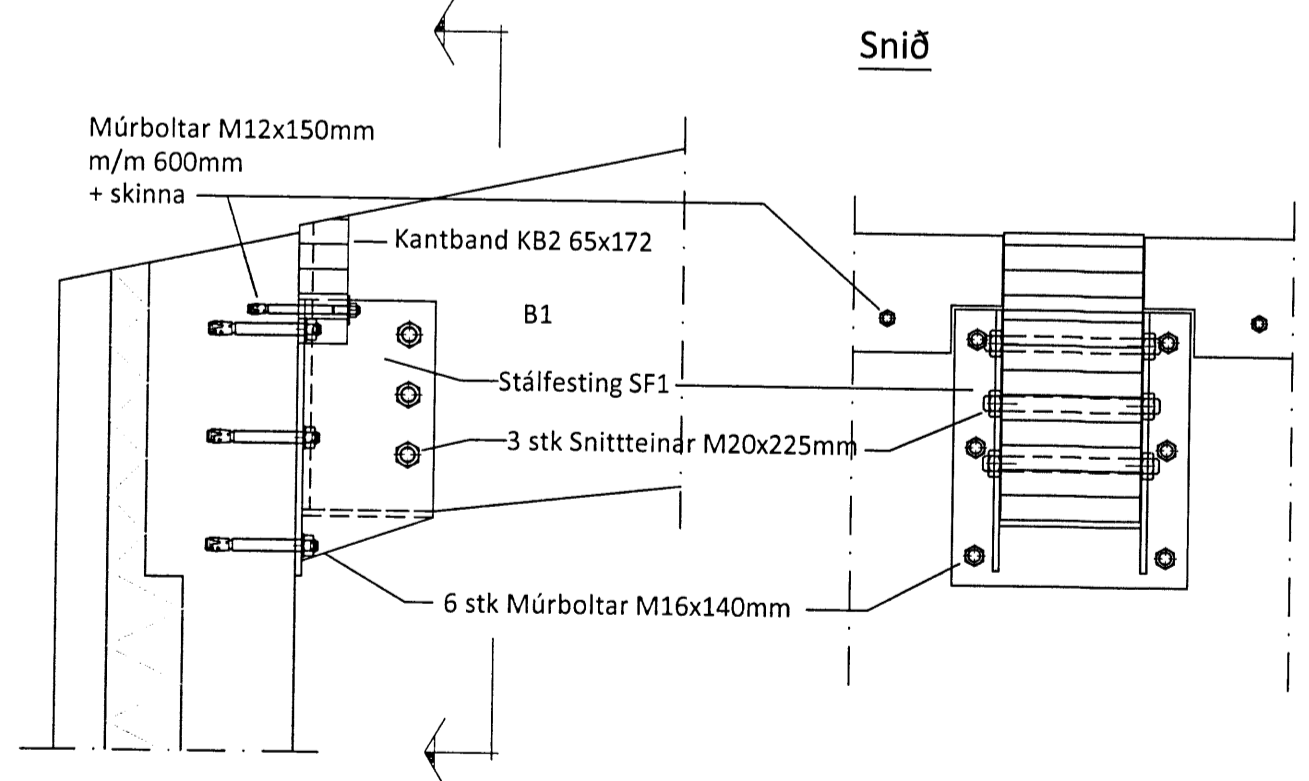

Sérmynd 1 Mkv. 1:10  
302

Sérmynd 2 Mkv. 1:10  
302

Sérmynd 3 Mkv. 1:10  
302

ÖLL AFNOT OG AFRITUN TEIKNINGAR AÐ HLUTA EDA Í HEILD ER HÁÐ SKRIFLEGU LEYFI LÍMTRÉ VÍRNET EHF.

Númer	Dags.	Skýring breytingar	Br. af
		MKV. 1:10 og 1:20	DAGS. 6.1.2015
Byggingadeild - Vesturvör 29 - 200 Kópavogur kt. 440510-1160 - Sími: 412 5300		VERKNR. DL14 063	ÚTGÁFA NR. 1
HEITI VERKS: <b>Ásmundarstaðir Stofnahús</b>		TEIKN. GGJ	REIKN. GGJ
HEITI TEIKNINGAR <b>Snið A, sérmynd</b>		ÁRITUN HÖNNUNAR ÁRITUN SAMRÆM. HÖNNUNAR	
ÁRITUN HÖNNUNAR ÁRITUN SAMRÆM. HÖNNUNAR		DAGS. ÁRITUNAR 7/2015 DAGS. ÁRITUNAR	
ÁRITUN HÖNNUNAR ÁRITUN SAMRÆM. HÖNNUNAR		ÚTGÁFA NR. <b>302</b> NR. TEIKNINGAR	