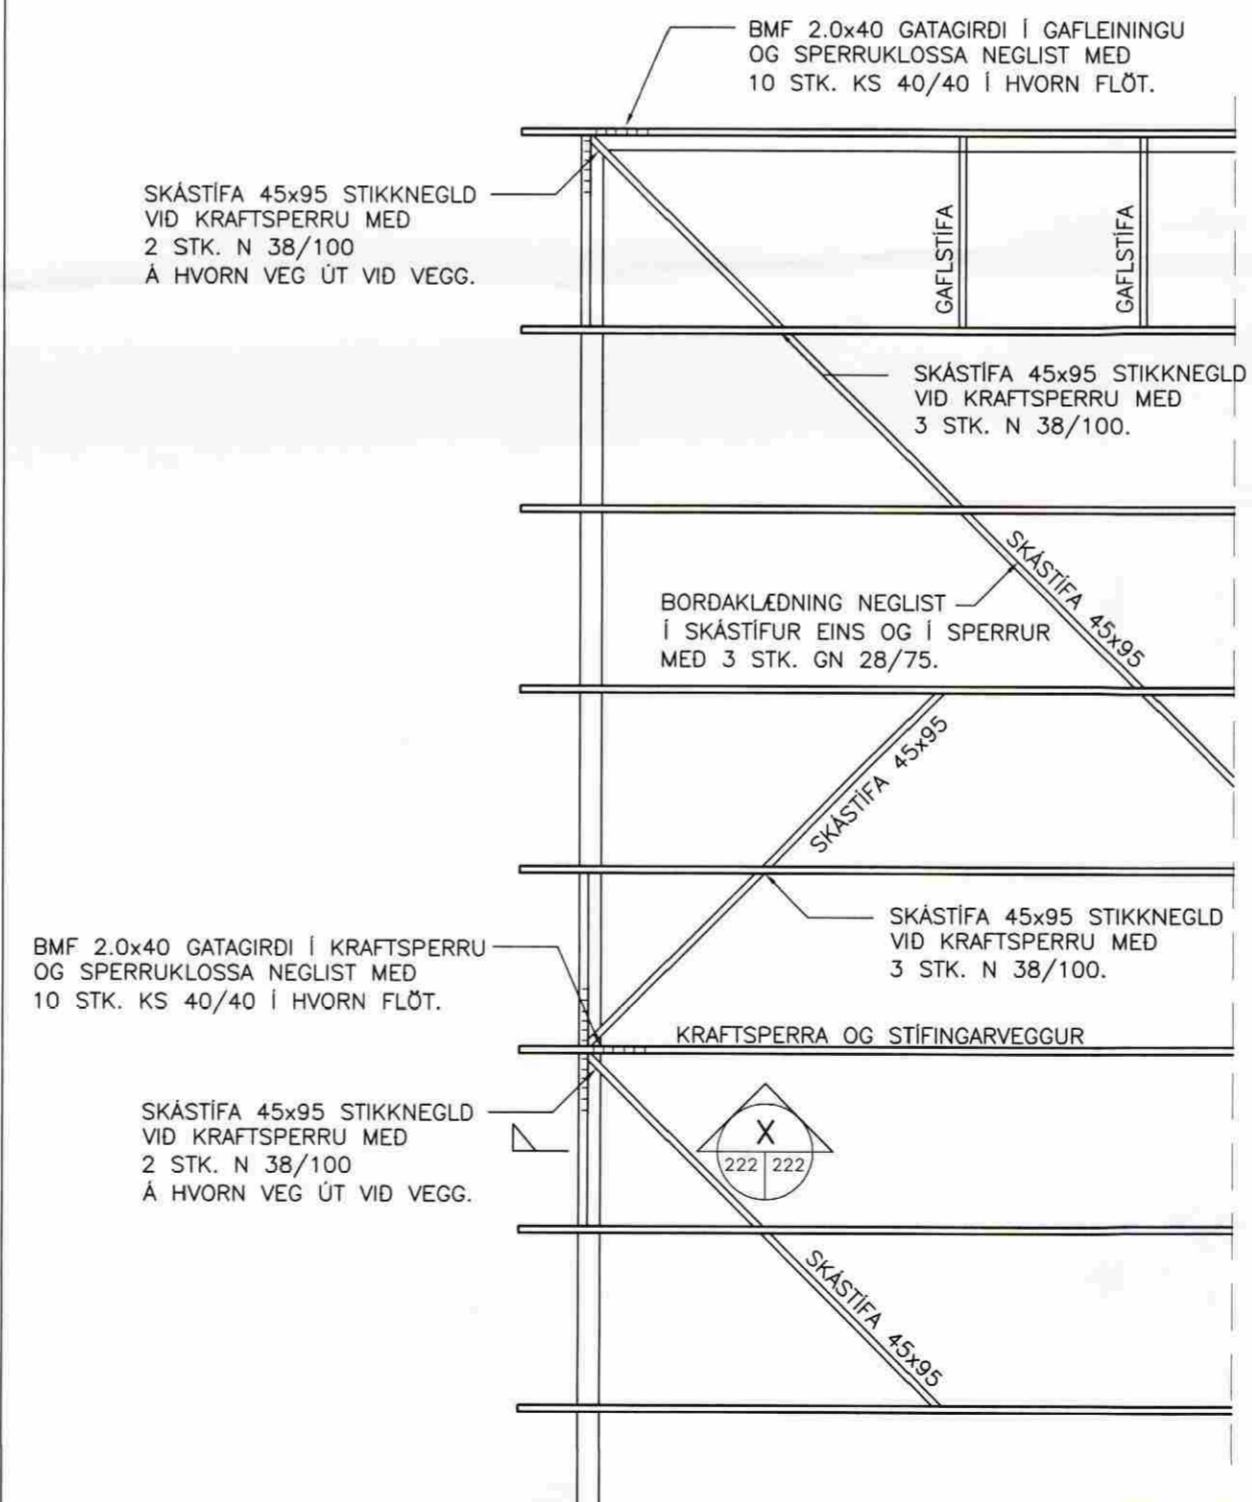

HANNAÐ: T.ELLERT TÓMASSON TEIKNÁÐ: BALDVIN ÁRNASON

VERKNÚMÉR: 8058 SKRÁRNAMEN: 8058-sp.dwg

DASETNING: 15.08.2008 SAMÞYKKT: *[Signature]* TEIKNING NÚMÉR: 222

201170-3979

FRÁGANGUR Á BORDAKLÆDNINGU OG ÞAKJÁRNI
MKV.1:20