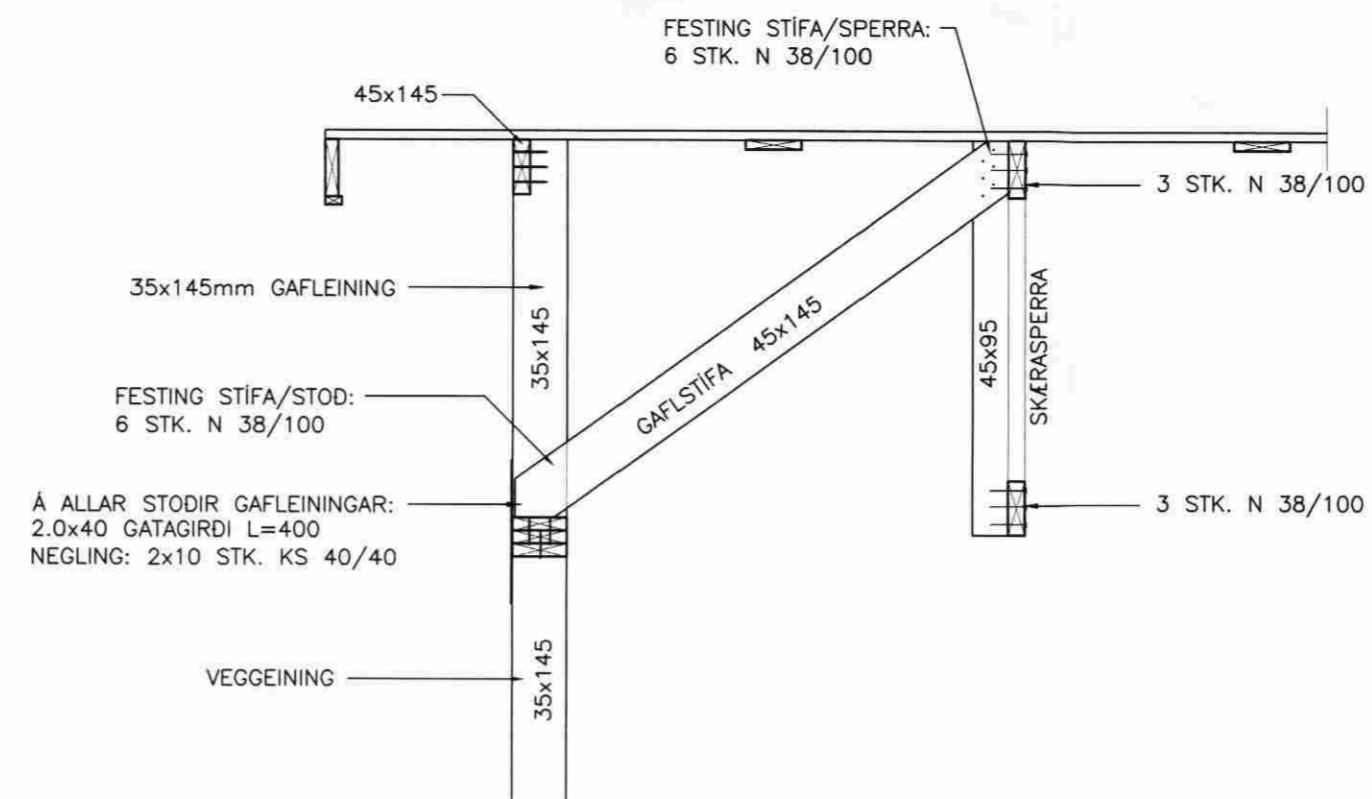

FRÁGANGUR Á GAFLSTÍFUM
MKV.1:20

MÓTTEKID
03. OKT. 2008
Byggingafultrúi uppsv. Árnassýslu og Flóahfr.