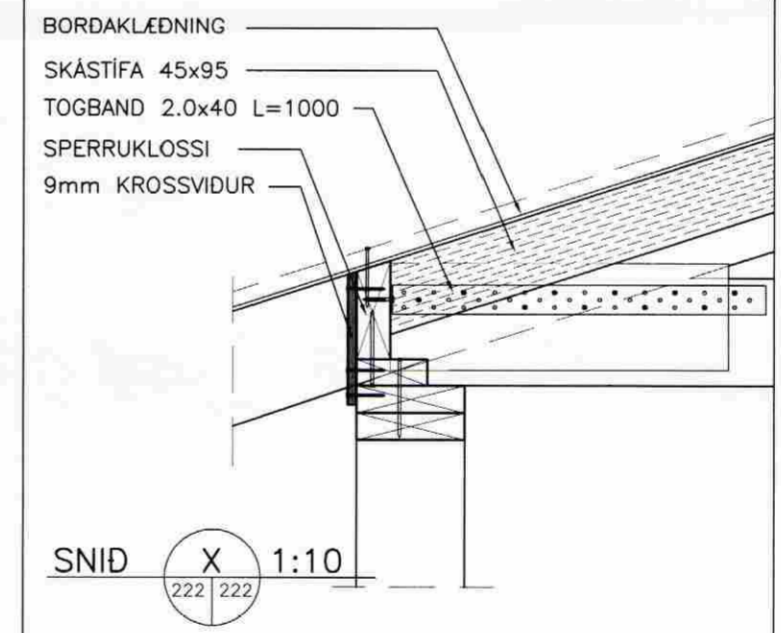

VERKFRÆÐISTOFA ARBORGAR ehf
AUSTURVEGI 69 800 SELFOSSI
SÍMI 480 4900 FAX 480 4901
www.verkarborg.is verkarborg@verkarborg.is

AUSTURVEGI 69 800 SELFOSSI
SÍMI 482 3850 FAX 482 3851
NETFANG sghus@sghus.is
VEFFANG www.sghus.is

SGHUS

EFRI GEGNISHÓLAR

BURDARVIRKI: SKÁSTÍFUR MKV: 1:50

SNID MKV: 1:20/1:10

NEGLING BORDAKL. OG ÞAKJÁRNS MKV: 1:20

HANNAÐ: T.ELLERT TÓMASSON TEIKNÁÐ: BALDVIN ÁRNASON

VERKNÚMÉR: 8058 SKRÁRNAMEN: 8058-sp.dwg

DASETNING: 15.08.2008 SAMÞYKKT: *[Signature]* TEIKNING NÚMÉR: 222

201170-3979