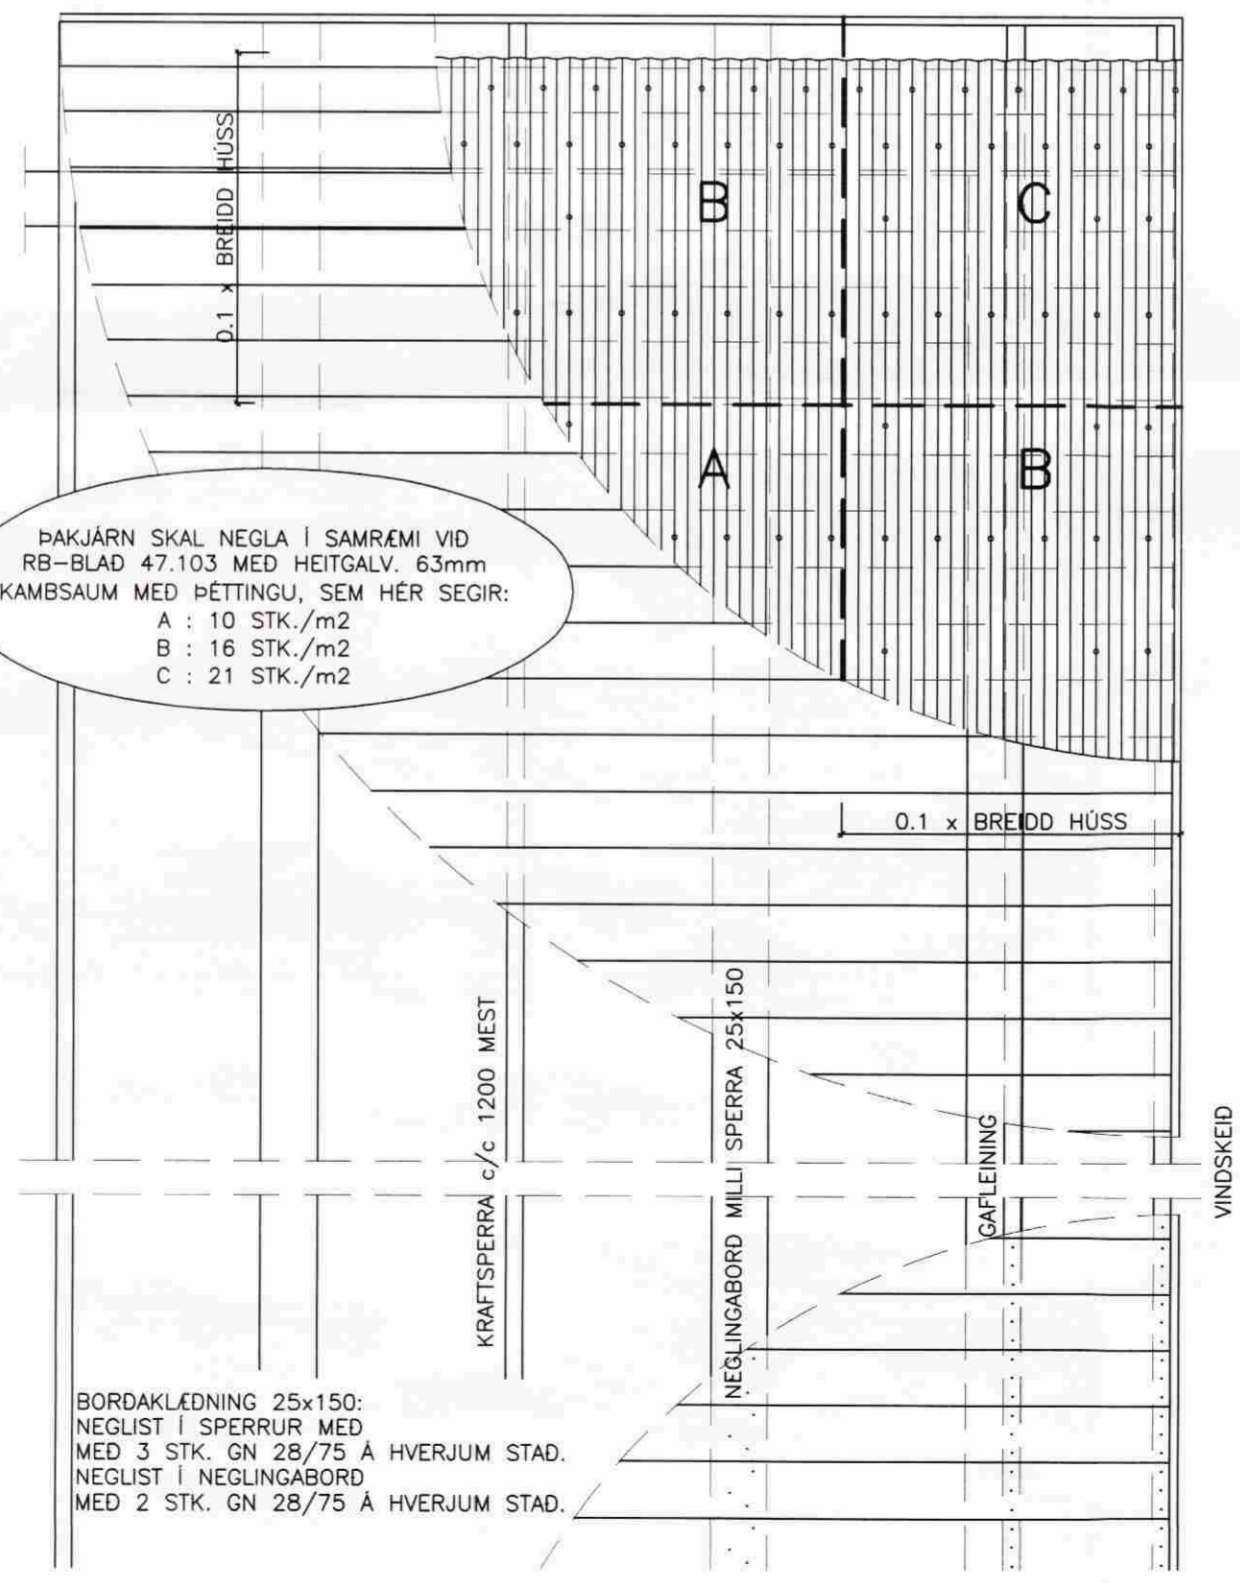

HANNAÐ: T.ELLERT TÓMASSON TEIKNÁÐ: BALDVIN ÁRNASON

VERKNÚMÉR: 8058 SKRÁRNAMEN: 8058-sp.dwg

DASETNING: 15.08.2008 SAMÞYKKT: *[Signature]* TEIKNING NÚMÉR: 222

201170-3979

FRÁGANGUR Á BORDAKLÆDNINGU OG ÞAKJÁRNI
MKV.1:20