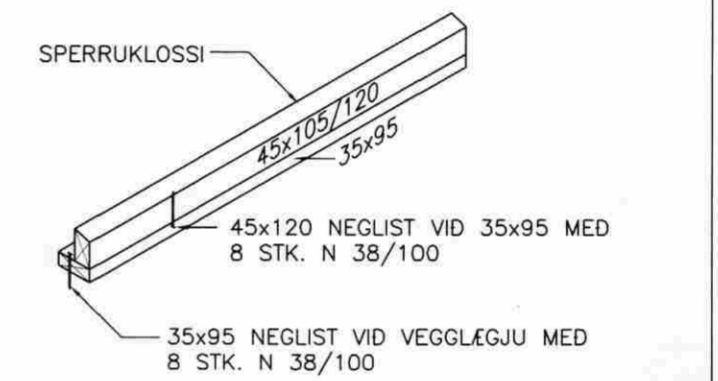

RÚMMYND SKÁSTÍFA
MKV. EKKI Í KVARDA

FRÁGANGUR Á GAFLSTÍFUM
MKV.1:20

MÓTTEKID
03. OKT. 2008
Byggingafultrúi uppsv. Árnassýslu og Flóahfr.

VERKFRÆÐISTOFA ARBORGAR ehf
AUSTURVEGI 69 800 SELFOSSI
SÍMI 480 4900 FAX 480 4901
www.verkarborg.is verkarborg@verkarborg.is