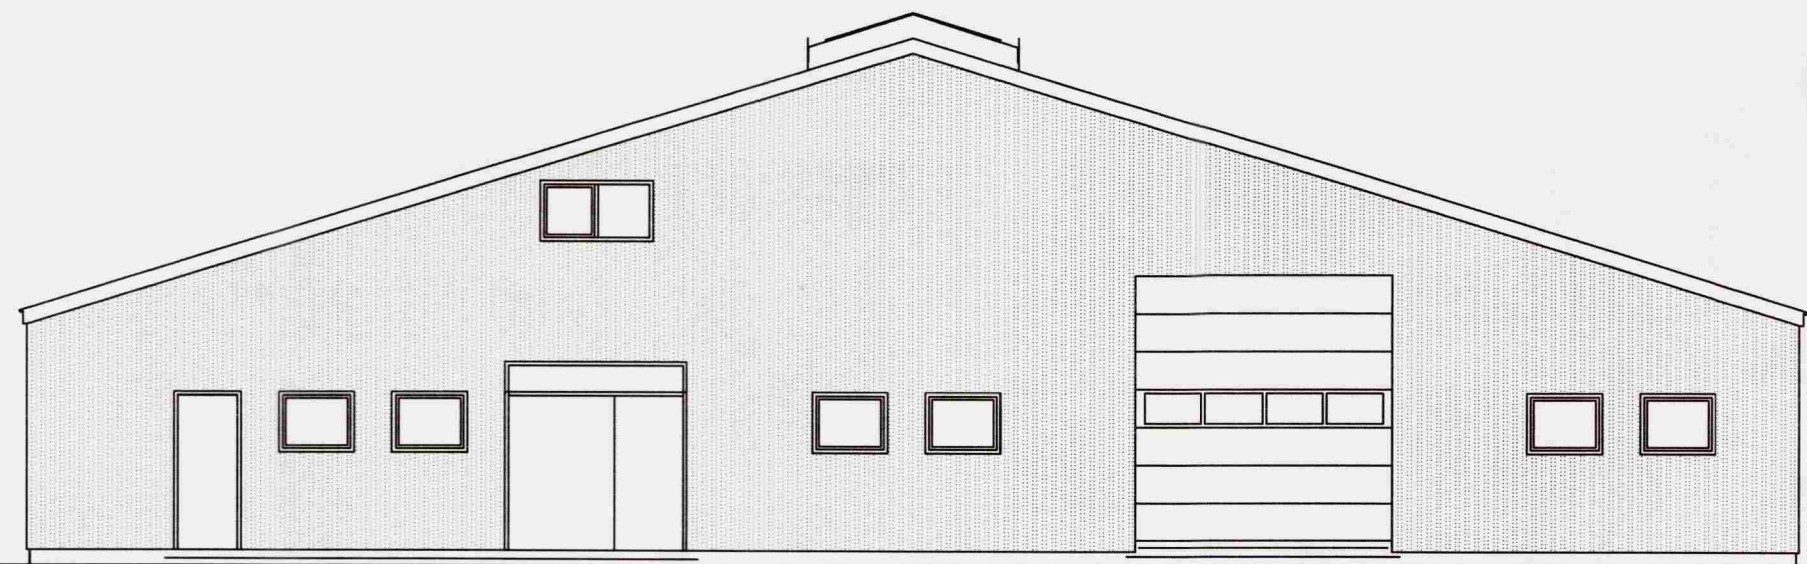

SAMPYKKT
 0 2 SEPT. 2008
Ally Hjökum
 Byggingafulltrúi upp sv. Árnassýslu og Flóahfr.

Suð-vestur

Norð-austur

Suð-austur

Norð-vestur

BR.		
VERK Efri-Gegnishólar -165469- Flóahreppi, Árn.		
Aðaltekningar fjóss Útlitsmynd	HANNAÐ MS <i>Ally Hjökum</i> KT. 160444-4959	TEIKNAD MS
KVARDI 1:100	REYKJAVÍK 19.05.2008	
BYGGINGAÞJÓNUSTA BÆNDASAMTAKA ÍSLANDS BÆNDAHÖLLINI, HAGATORGI, REYKJAVÍK sími: 5630300	VERK NR. 0987-10	TEIKN. NR. BR. A-3 -