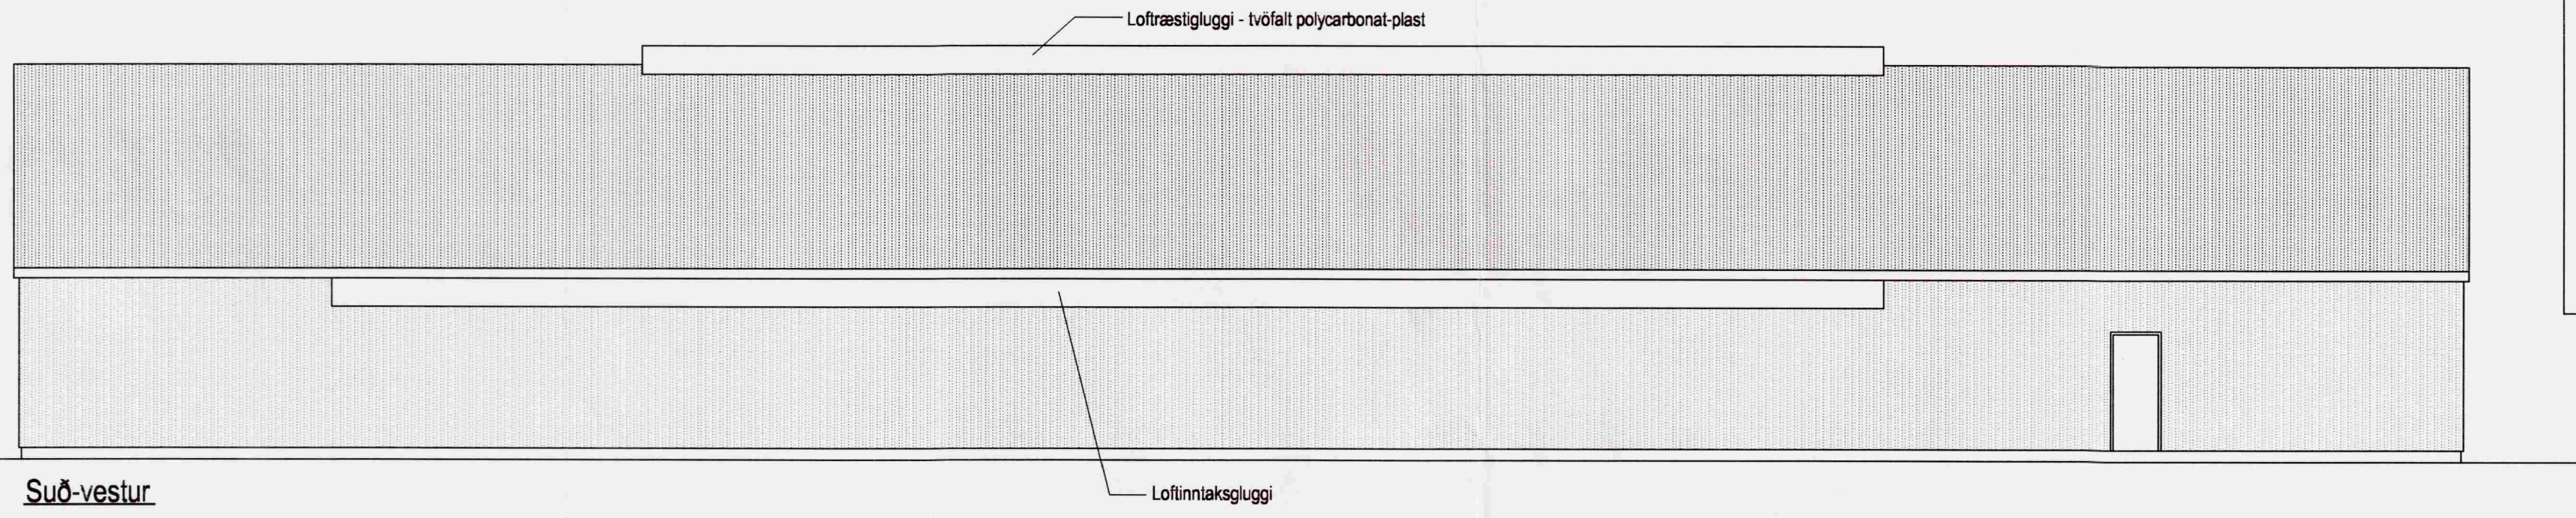

SAMPYKKT
 0 2 SEPT. 2008
Ally Hjökum
 Byggingafulltrúi upp sv. Árnassýslu og Flóahfr.

Suð-vestur

Norð-austur

Suð-austur

Norð-vestur

BR.		
VERK Efri-Gegnishólar -165469- Flóahreppi, Árn.		
Aðaltekningar fjóss Útlitsmynd	HANNAÐ MS <i>Ally Hjökum</i> KT. 160444-4959	TEIKNAD MS
KVARDI 1:100	REYKJAVÍK 19.05.2008	
BYGGINGAÞJÓNUSTA BÆNDASAMTAKA ÍSLANDS BÆNDAHÖLLINI, HAGATORGI, REYKJAVÍK sími: 5630300	VERK NR. 0987-10	TEIKN. NR. BR. A-3 -