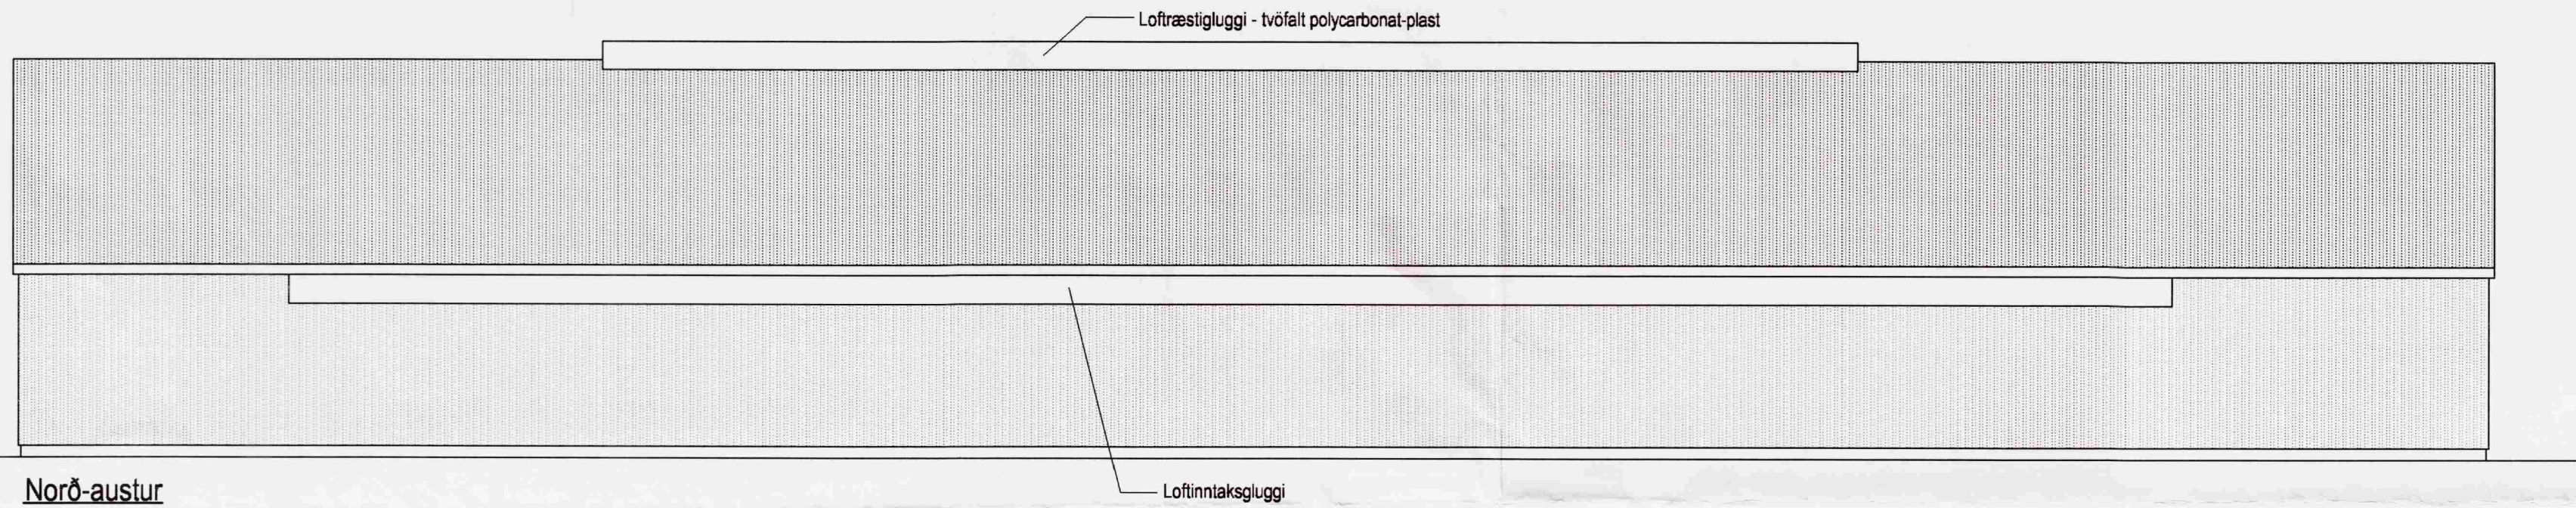

SAMPYKKT
 0 2 SEPT. 2008
Ally Hjökum
 Byggingafulltrúi upp sv. Árnassýslu og Flóahfr.

Suð-vestur

Norð-austur

Suð-austur

Norð-vestur

BR.		
VERK Efri-Gegnishólar -165469- Flóahreppi, Árn.		
Aðaltekningar fjóss Útlitsmynd	HANNAÐ MS <i>Ally Hjökum</i> KT. 160444-4959	TEIKNAD MS
KVARDI 1:100	REYKJAVÍK 19.05.2008	
BYGGINGAÞJÓNUSTA BÆNDASAMTAKA ÍSLANDS BÆNDAHÖLLINI, HAGATORGI, REYKJAVÍK sími: 5630300	VERK NR. 0987-10	TEIKN. NR. BR. A-3 -