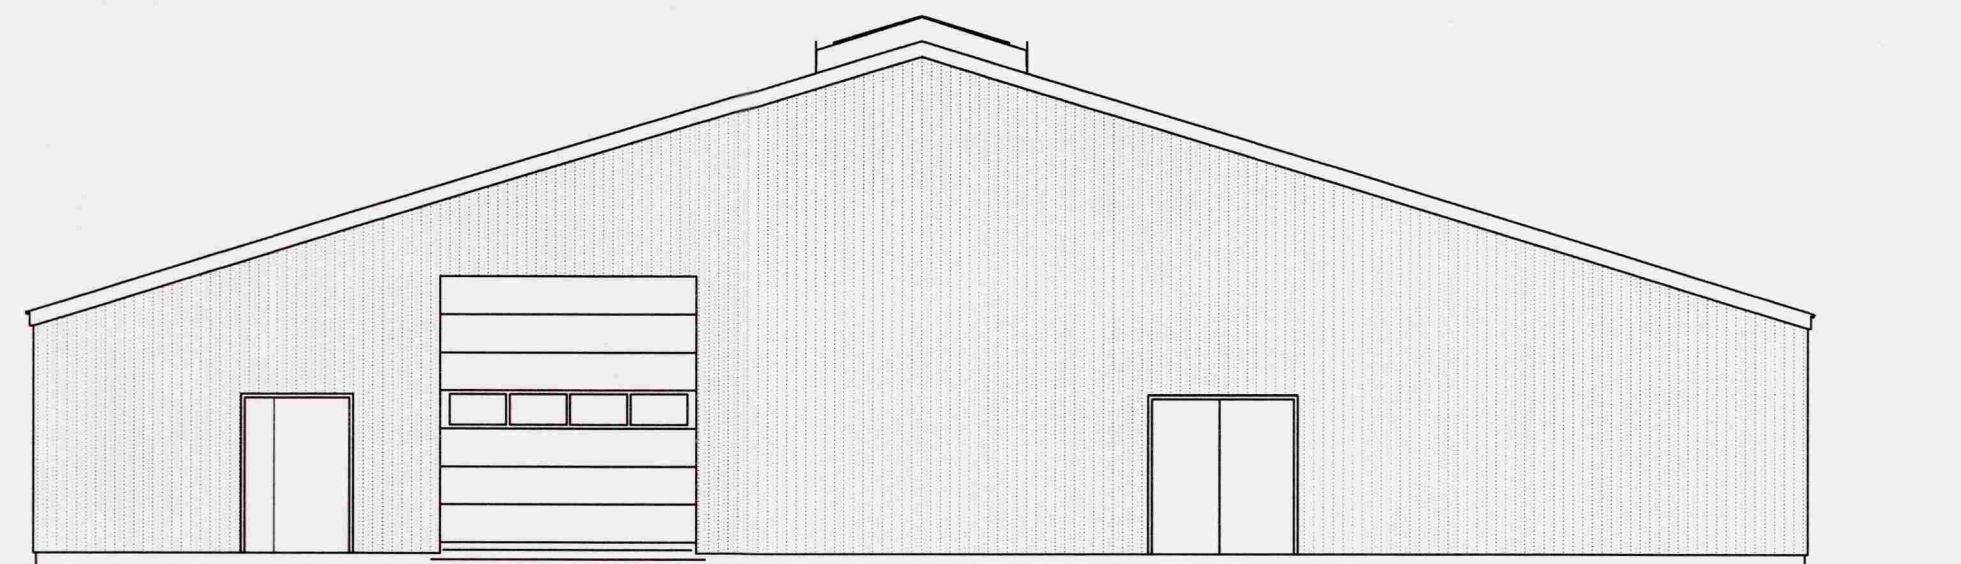

SAMPYKKT
 0 2 SEPT. 2008
Ally Hjökum
 Byggingafulltrúi upp sv. Árnassýslu og Flóahfr.

Suð-vestur

Norð-austur

Suð-austur

Norð-vestur

BR.		
VERK Efri-Gegnishólar -165469- Flóahreppi, Árn.		
Aðaltekningar fjóss Útlitsmynd	HANNAÐ MS <i>Ally Hjökum</i> KT. 160444-4959	TEIKNAD MS
KVARDI 1:100	REYKJAVÍK 19.05.2008	
BYGGINGAÞJÓNUSTA BÆNDASAMTAKA ÍSLANDS BÆNDAHÖLLINI, HAGATORGI, REYKJAVÍK sími: 5630300	VERK NR. 0987-10	TEIKN. NR. BR. A-3 -