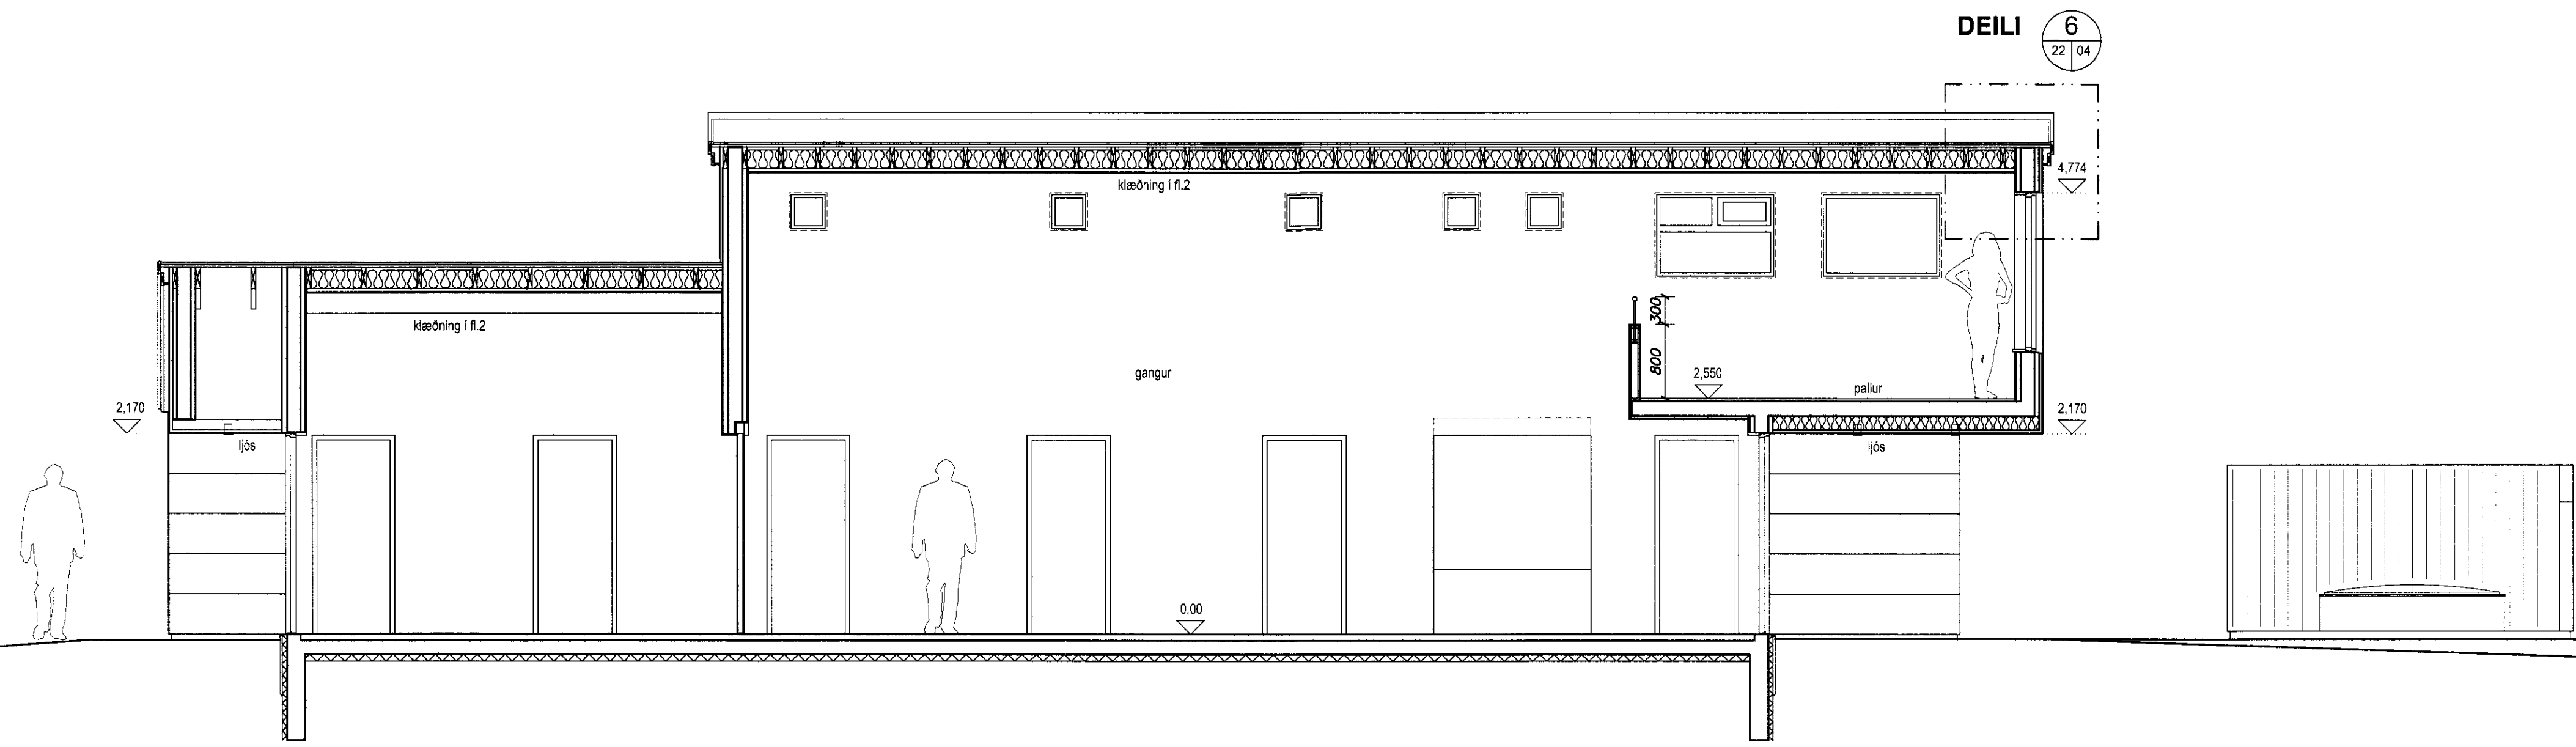

EINBYLISHÚS MED BÍLGEYMSLU
STADGREINTALA: 13040