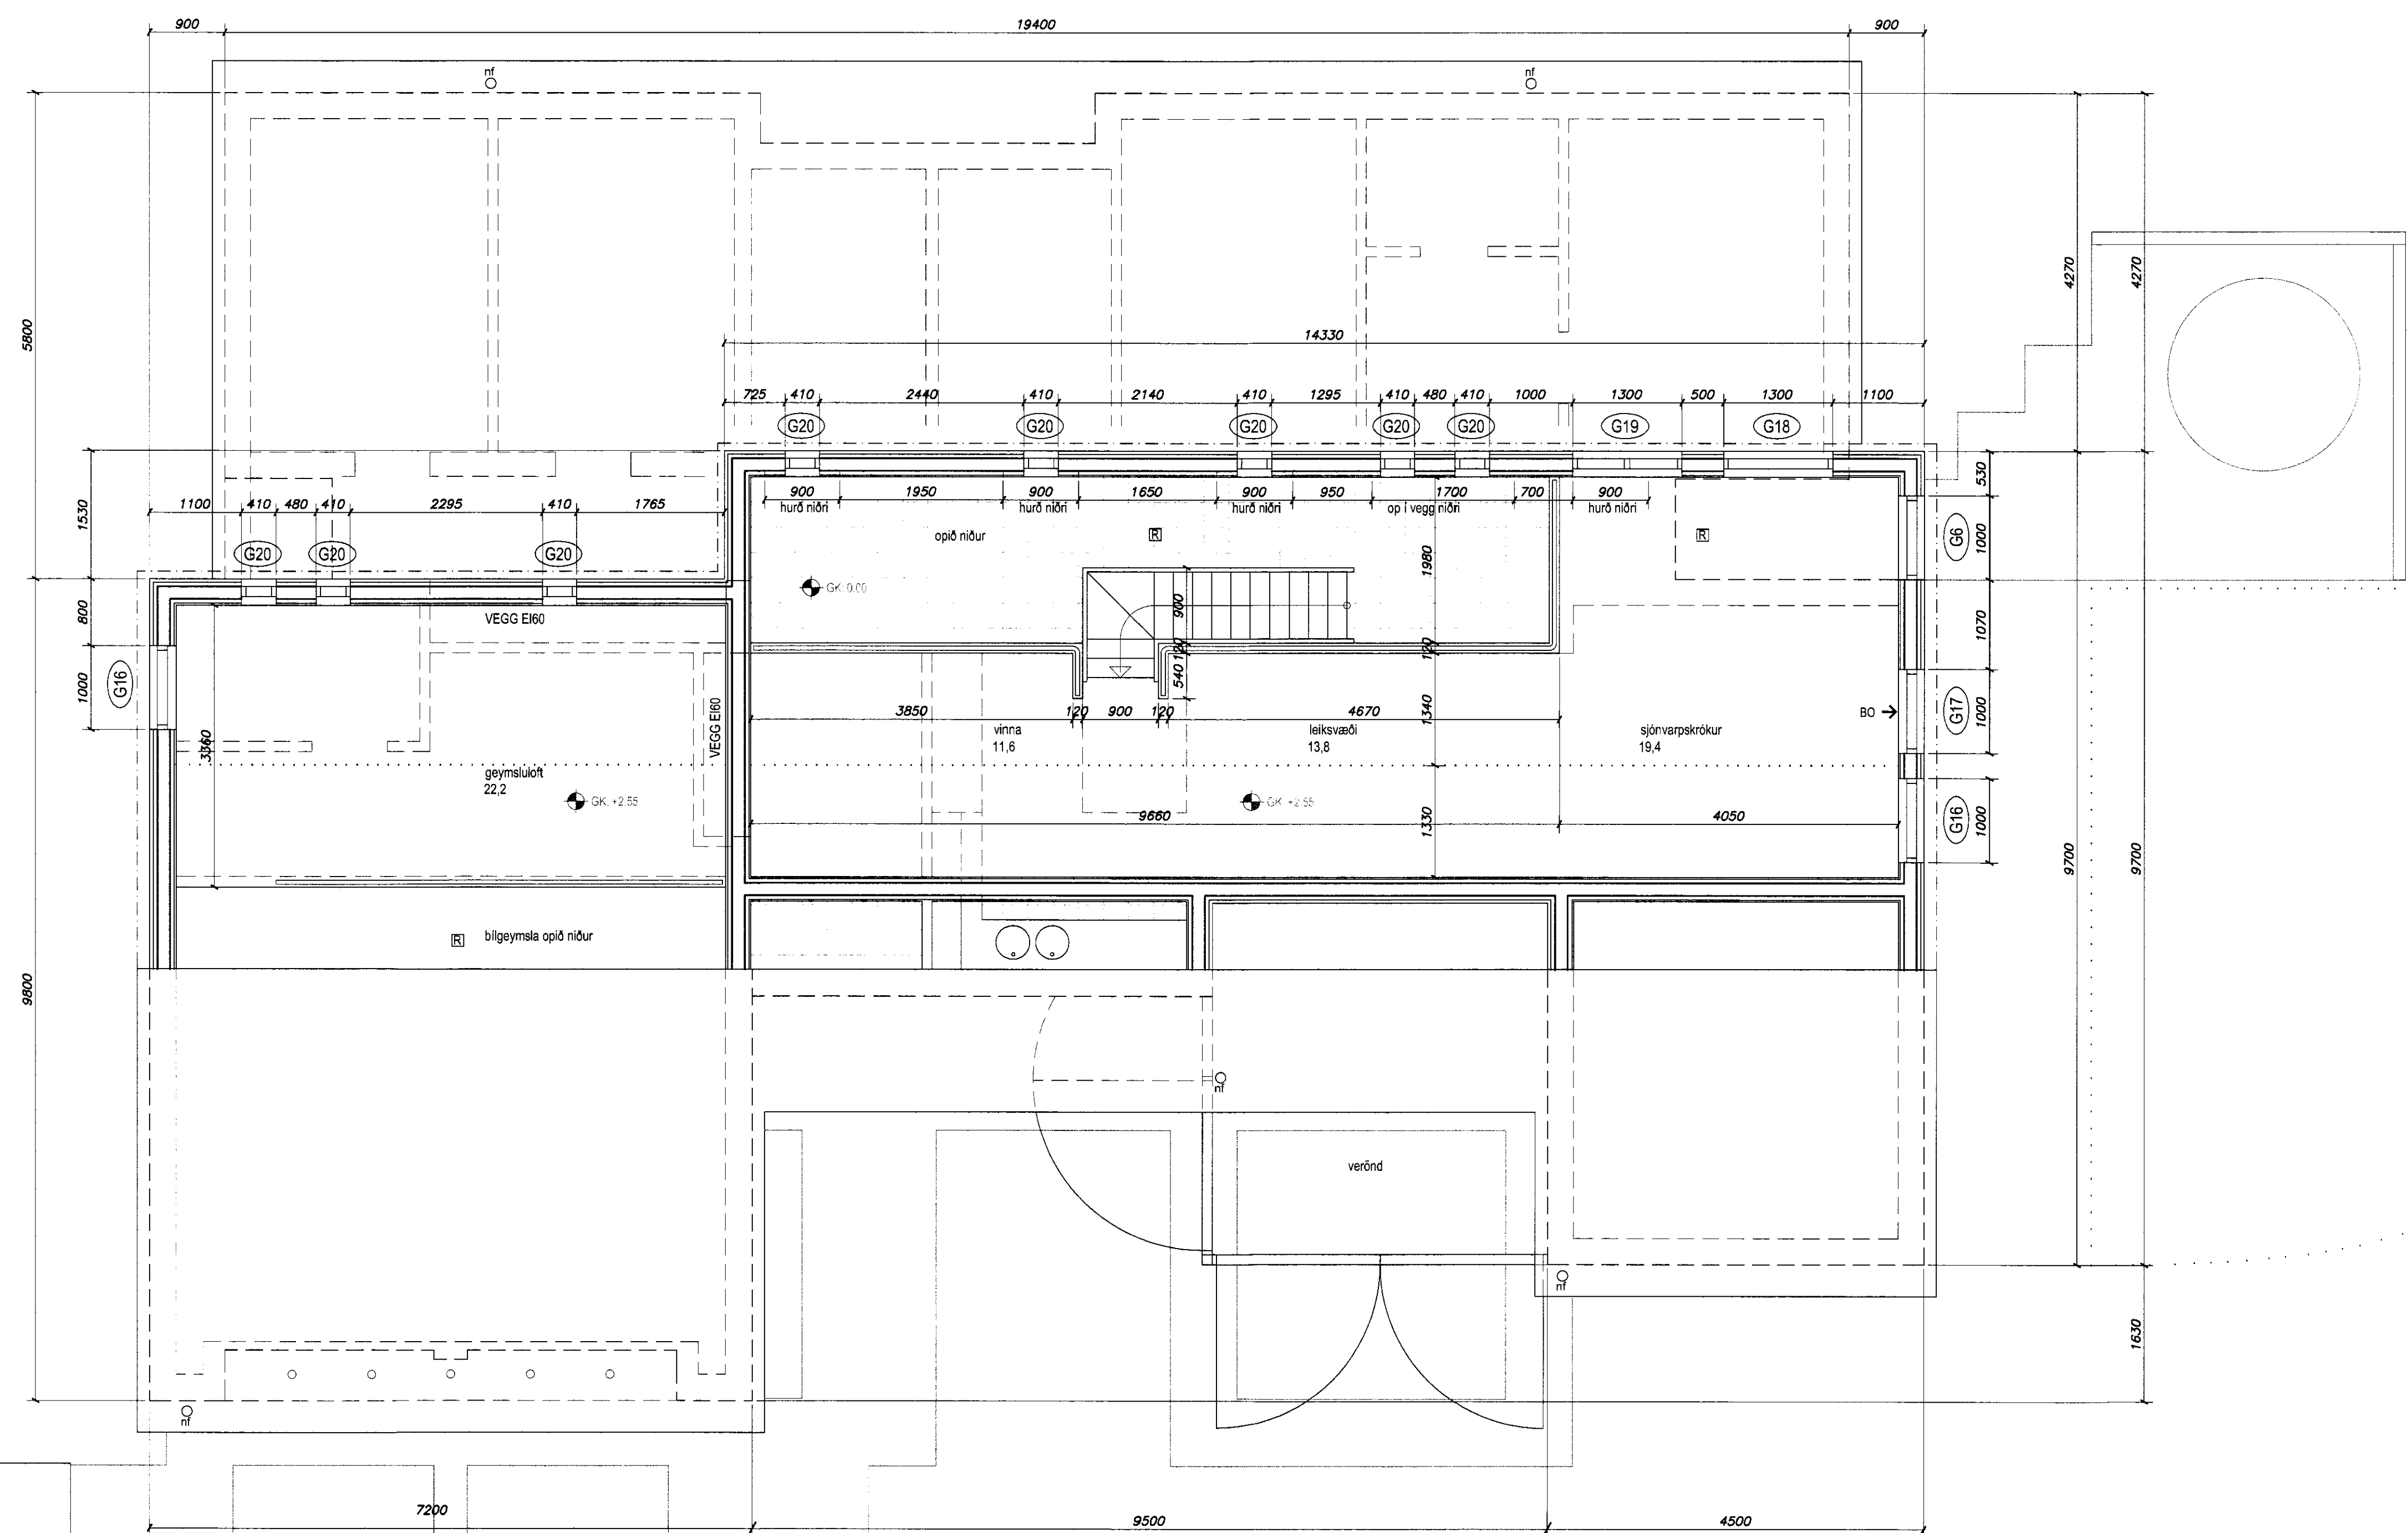

D-D LANGSNIÐ
Mkv: 1:50

GRUNNMYND, MILLIPALUR 1:50

Erum Arkitektar fai og fssa
Sími 520 9950
Grensasvegi 3,
Reykjavík 108

EFRI GRÓF, FLÓAHREPPI
VERKTEIKNINGAR - 50 HLUTI
GRUNNMYND OG LANGSNIÐ

maillíkad	1:50	verk.	2008 EG
hannað	hbs	sambýtt	
hannað	hbs	dagf.	15.03.2010

22 - 02