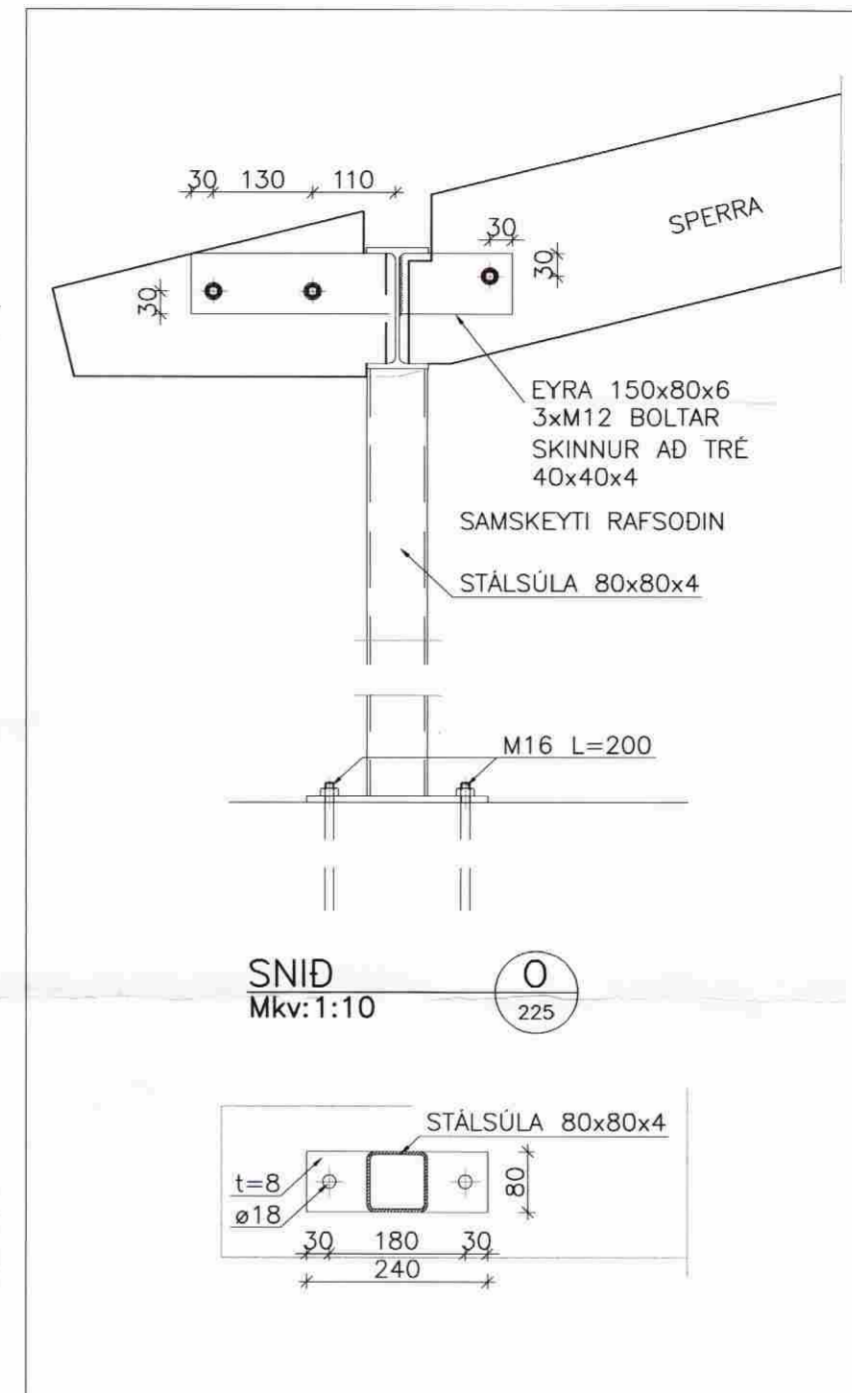

1-3-09
Helgi Bergmann Sigurðsson
Kt. 311298-2749