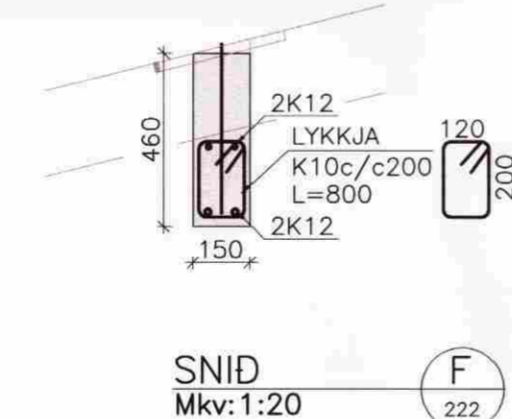

MÓTTEKIÐ
3.0. MARS 2009
Byggingafulltrúi uppsv. Ámessyslu og Flóahv.

1-3-09
Helgi Bergmann Sigurðsson
Kt. 311298-2749

EFRI GRÓF 4, FLÓAHREPPÍ

BURDARVIRKI; Mellikvarði

SNID OG DEILI 1:20/1:10

NEGLING ÞAKKLÆDNINGAR 1:20

Hannað: GH Teiknað: SST Yfirfarið: Dags: OKT 2008
Stað á disk: Skráarnúmer: 08242-22 Verður: 08242 Bl.nr.: 226

Sambýkkir: *Coltingur Ingvarsson*

VERKFRÆÐISTOFA
SUÐURLANDS EHF