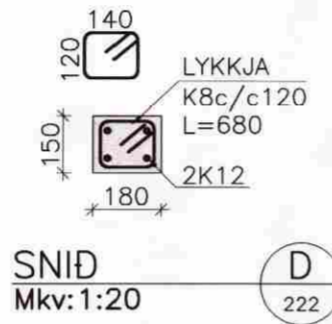

SNID Í ÚTVEGG
1:20