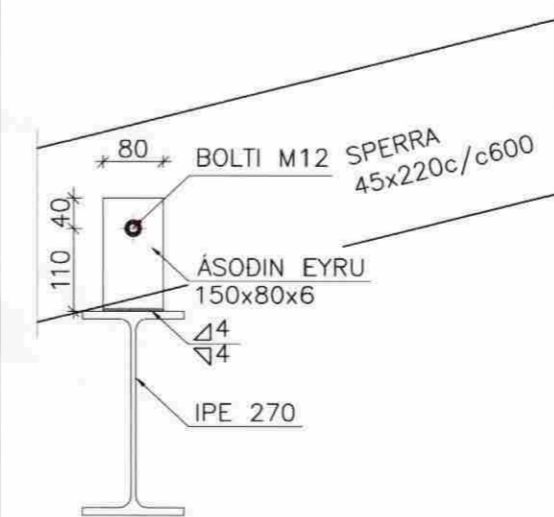

EFRI GRÓF 4, FLÓAHREPPÍ

BURDARVIRKI; Mellikvarði

SNID OG DEILI 1:20/1:10

NEGLING ÞAKKLÆDNINGAR 1:20

Hannað: GH Teiknað: SST Yfirfarið: Dags: OKT 2008
Stað á disk: Skráarnúmer: 08242-22 Verður: 08242 Bl.nr.: 226

Sambýkkir: *Coltingur Ingvarsson*

VERKFRÆÐISTOFA
SUÐURLANDS EHF