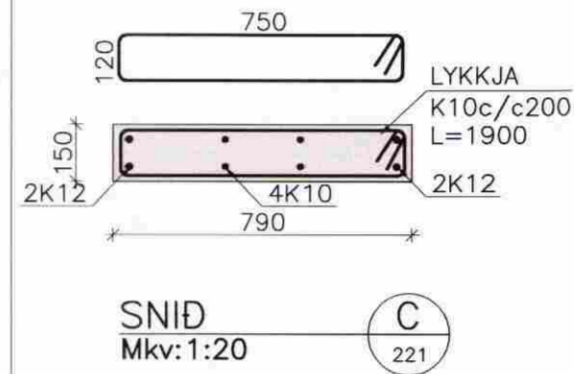

SNID Í ÚTVEGG
1:20