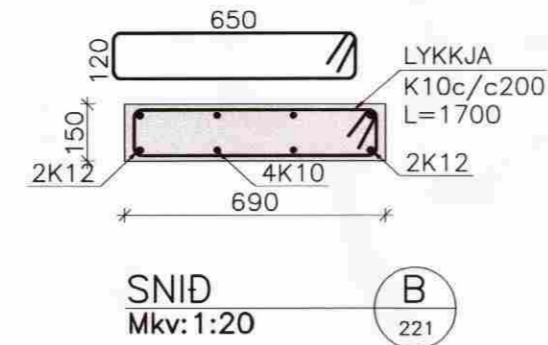

SNID Í ÚTVEGG
1:20