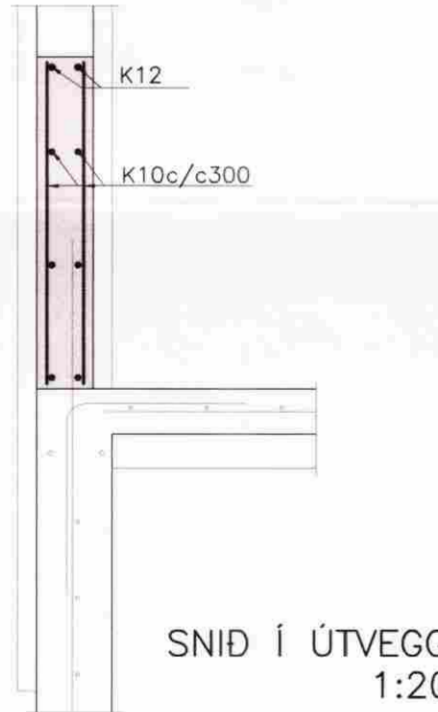

SNID Í ÚTVEGG
1:20