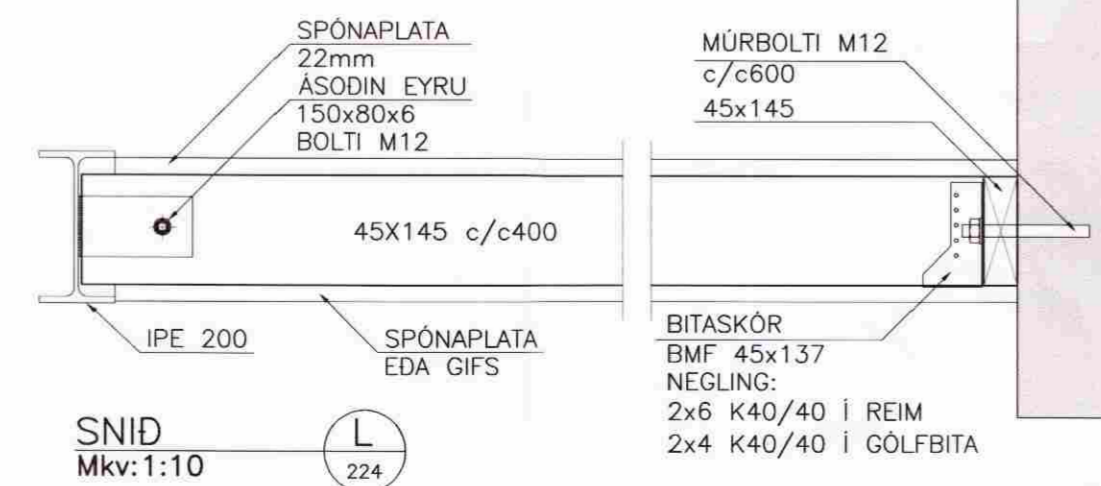

FESTING STÁLBITI/STEYPTUR VEGGUR

EFRI GRÓF 4, FLÓAHREPPÍ

BURDARVIRKI; Mellikvarði

SNID OG DEILI 1:20/1:10

NEGLING ÞAKKLÆDNINGAR 1:20

Hannað: GH Teiknað: SST Yfirfarið: Dags: OKT 2008
Stað á disk: Skráarnúmer: 08242-22 Verður: 08242 Bl.nr.: 226

Sambýkkir: *Coltingur Ingvarsson*

VERKFRÆÐISTOFA
SUÐURLANDS EHF