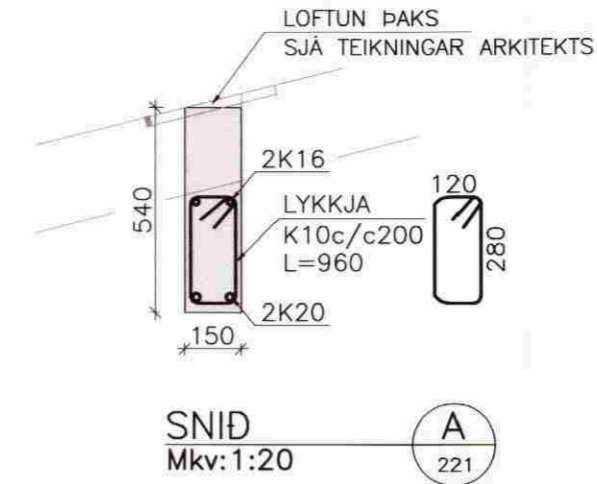

SNID Í ÚTVEGG
1:20