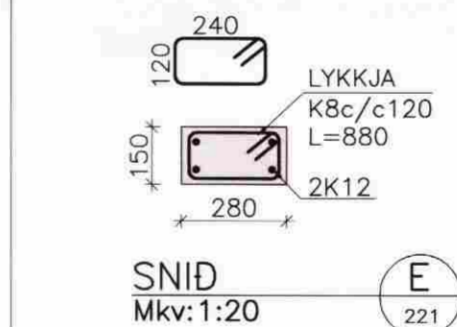

MÓTTEKIÐ
3.0. MARS 2009
Byggingafulltrúi uppsv. Ámessyslu og Flóahv.

1-3-09
Helgi Bergmann Sigurðsson
Kt. 311298-2749

EFRI GRÓF 4, FLÓAHREPPÍ

BURDARVIRKI; Mellikvarði

SNID OG DEILI 1:20/1:10

NEGLING ÞAKKLÆDNINGAR 1:20

Hannað: GH Teiknað: SST Yfirfarið: Dags: OKT 2008
Stað á disk: Skráarnúmer: 08242-22 Verður: 08242 Bl.nr.: 226

Sambýkkir: *Coltingur Ingvarsson*

VERKFRÆÐISTOFA
SUÐURLANDS EHF