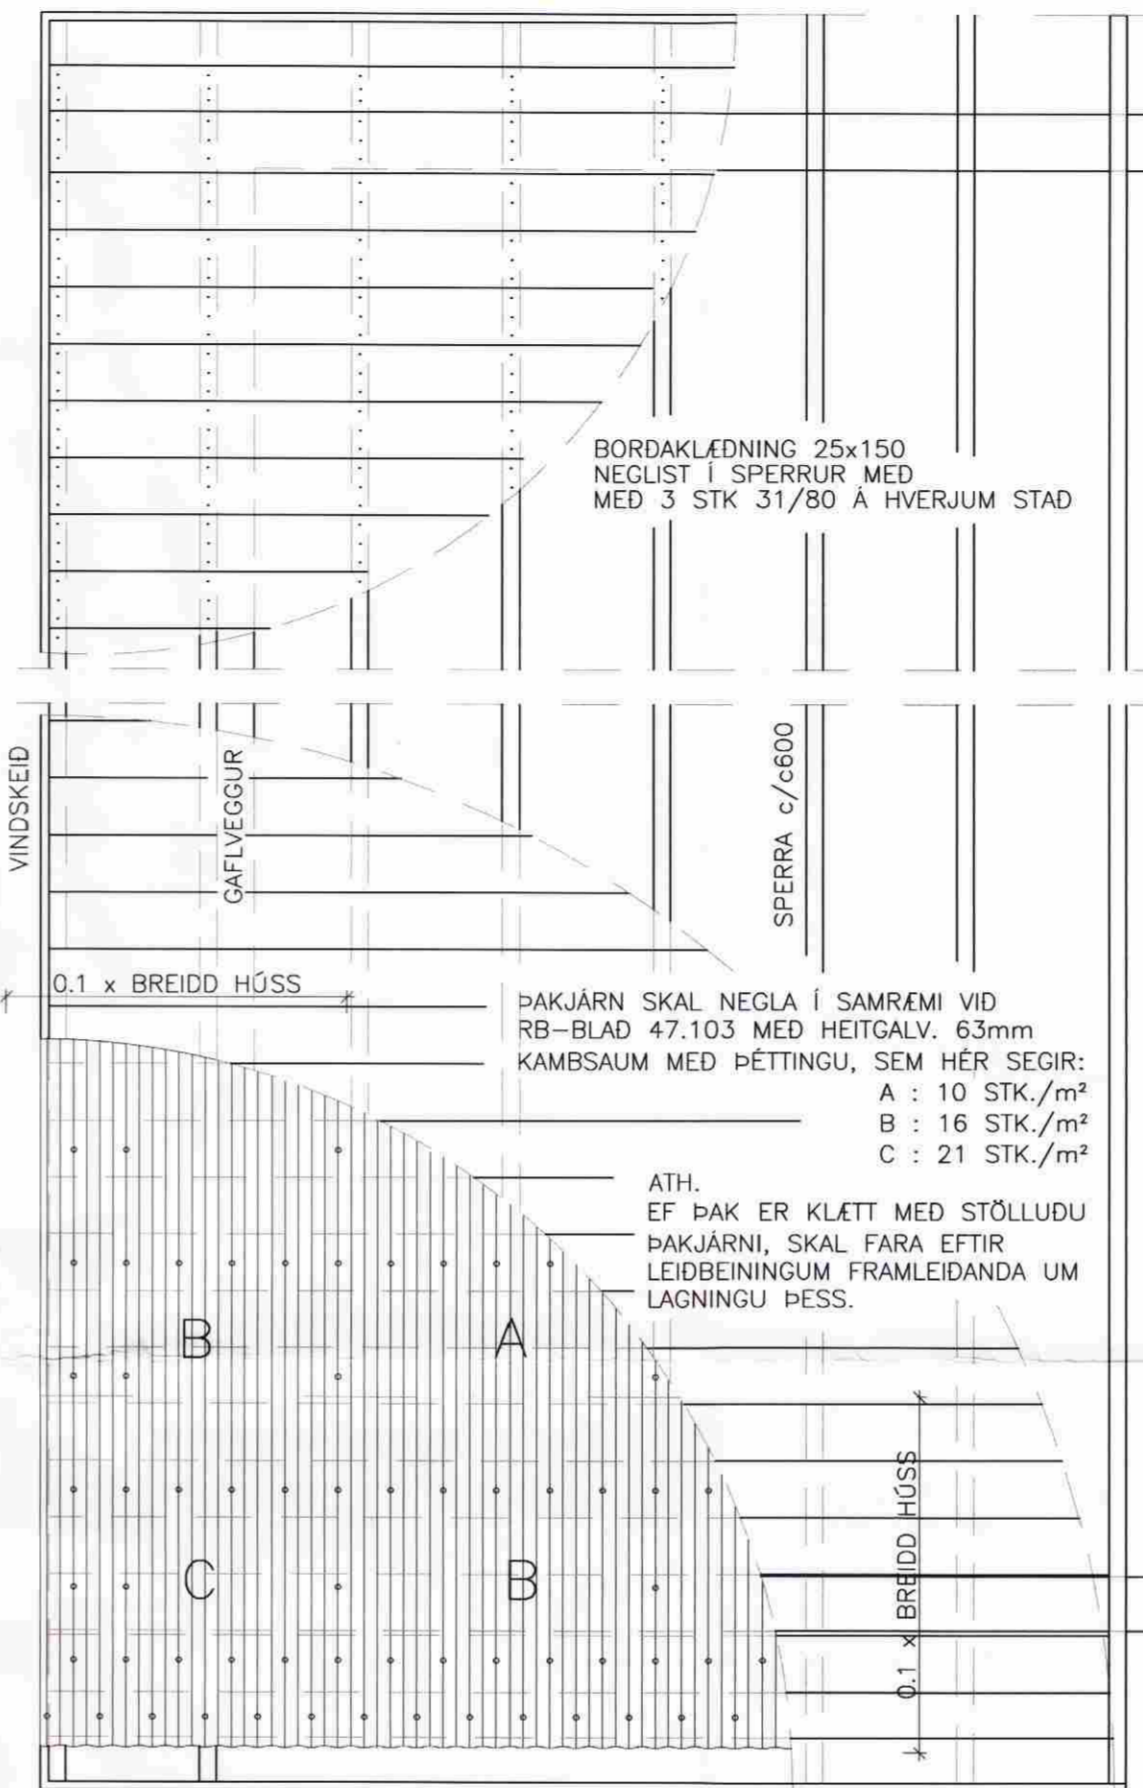

NEGLING ÞAKKLÆDNINGAR
1:20

MÓTTEKIÐ
3.0. MARS 2009
Byggingafulltrúi uppsv. Ámessyslu og Flóahv.