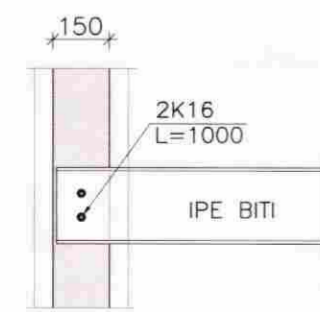

SNID
Mkv: 1:20

K 224