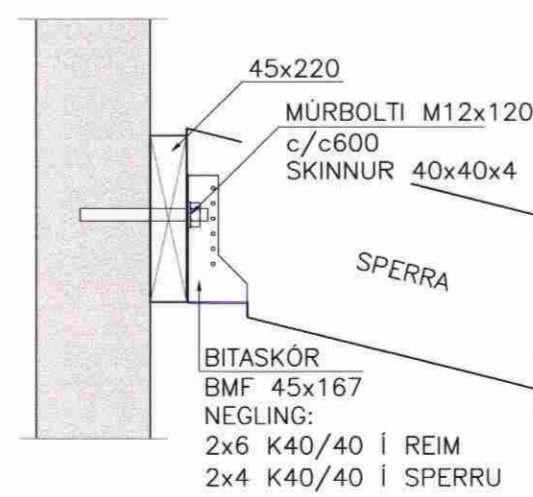

EFRI GRÓF 4, FLÓAHREPPÍ

BURDARVIRKI; Mellikvarði

SNID OG DEILI 1:20/1:10

NEGLING ÞAKKLÆDNINGAR 1:20

Hannað: GH Teiknað: SST Yfirfarið: Dags: OKT 2008
Stað á disk: Skráarnúmer: 08242-22 Verður: 08242 Bl.nr.: 226

Sambýkkir: *Coltingur Ingvarsson*

VERKFRÆÐISTOFA
SUÐURLANDS EHF