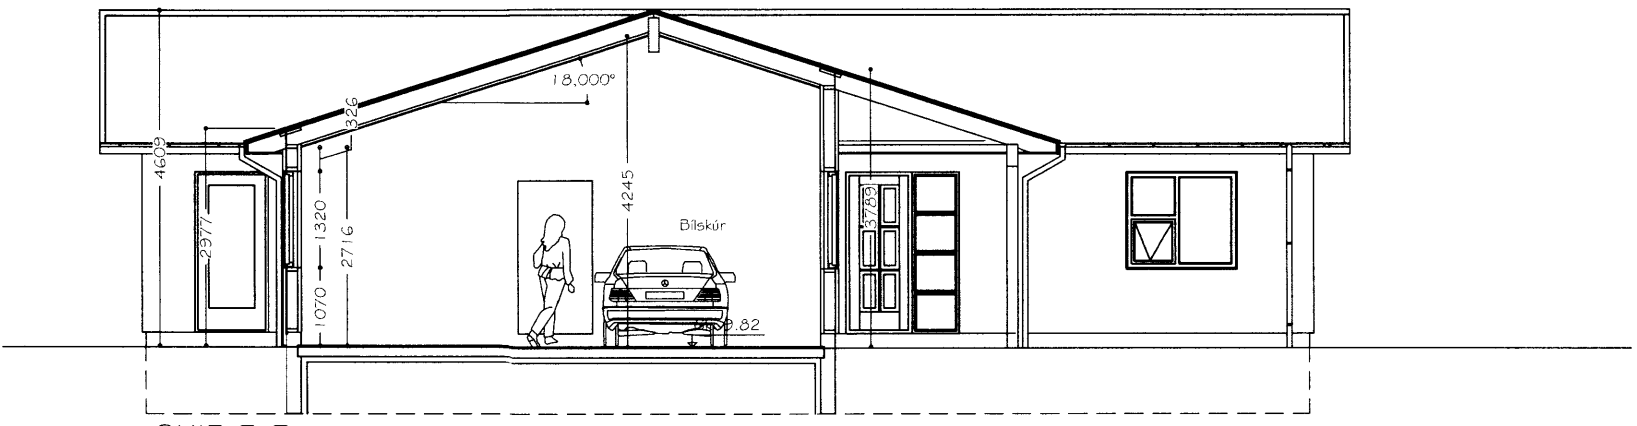

SNID B-B  
 Mkv. 1:100

Óskað er eftir að umsókn verði afgreidd skv. eldri bygginga-reglugerð nr.441/1998

Útgefandi:	04.03.12	GP	Frumútgáfa
Útgáfa:	Dagsetning:	Af:	Skýring:
Íbúðarhús að Ferjunesi 801 Selfossi			Teiknúmer: 100-02
Aðaluppdrættir:			Mælikvarði: 1:100
Útlit og Sníðmyndir			
Hannað:	Guðjón Þórisson	Teiknað:	Guðjón Þórisson
Dagsetning:	04.03.12	Verknúmer:	12 002
Frumbætur:		A2	
Ábyrgðarm. og réttihafi:		220370-3563 gaur32@hotmail.com	