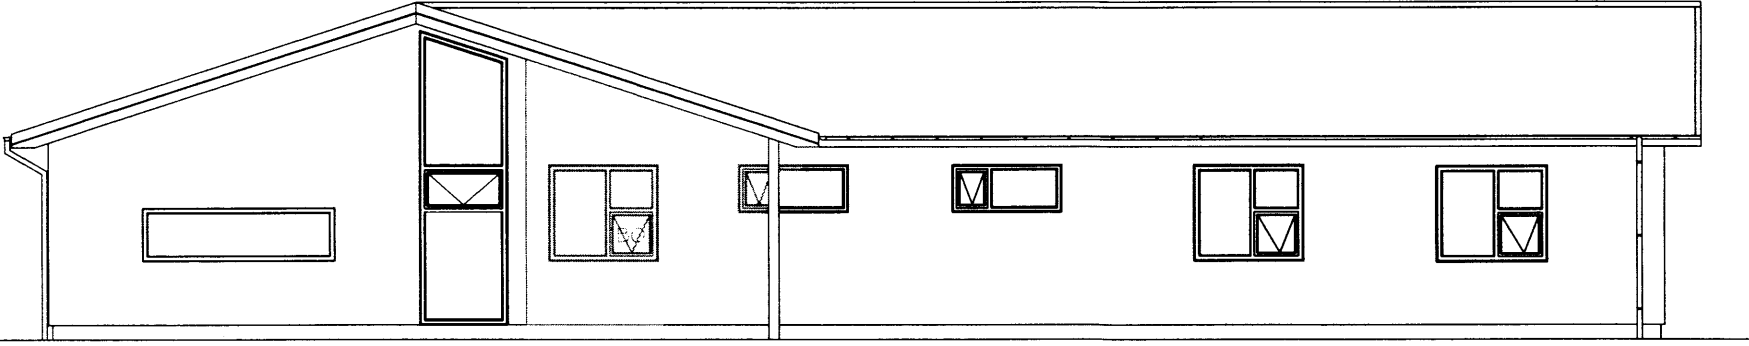

8 7 6 5 4 3 2 1

BYGGING  
*Alþýðubankinn*  
 Alþýðubankinn - Atvinnuleysis og Flóahættur

Norðlæg hlið  
 Mkv. 1:100

Austlæg hlið  
 Mkv. 1:100

Suðlæg hlið  
 Mkv. 1:100

Vestlæg hlið  
 Mkv. 1:100

SNID A-A  
 Mkv. 1:100

SNID B-B  
 Mkv. 1:100

Óskað er eftir að umsókn verði afgreidd skv. eldri bygginga-reglugerð nr.441/1998

Útgefandi:	04.03.12	GP	Frumútgáfa
Útgáfa:	Dagsetning:	Af:	Skýring:
Íbúðarhús að Ferjunesi 801 Selfossi			Teiknúmer: 100-02
Aðaluppdrættir:			Mælikvarði: 1:100
Útlit og Sníðmyndir			
Hannað:	Guðjón Þórisson	Teiknað:	Guðjón Þórisson
Dagsetning:	04.03.12	Verknúmer:	12 002
Frumbætur:		A2	
Ábyrgðarm. og réttihafi:		220370-3563 gaur32@hotmail.com	