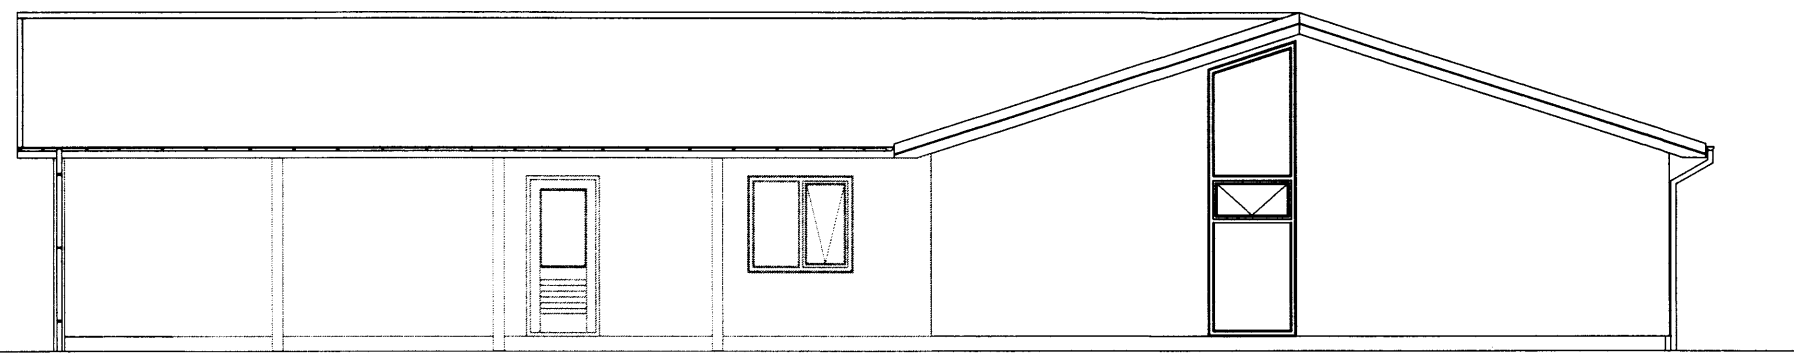

Austlæg hlið
Mkv. 1:100