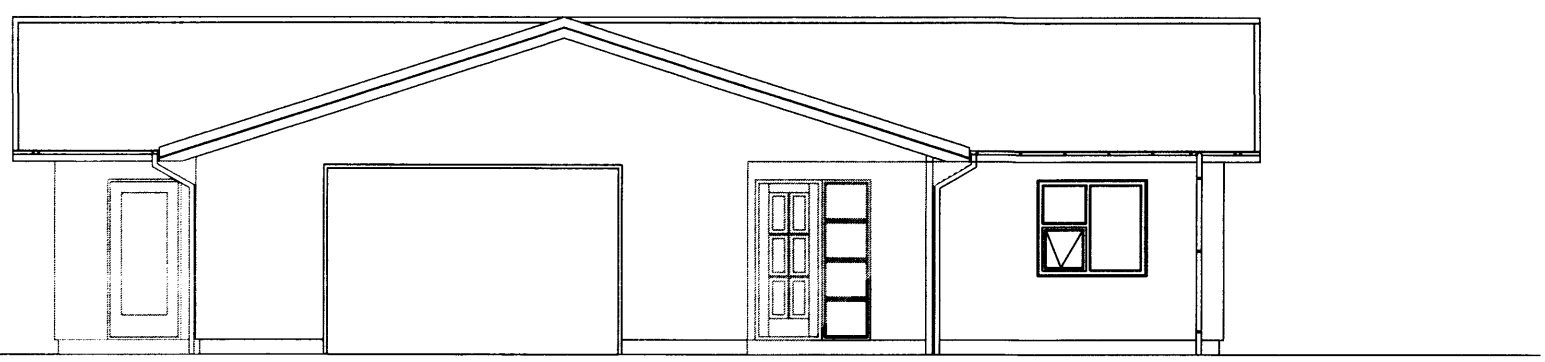

8 7 6 5 4 3 2 1

BYGGING
Alþýðubankinn
Alþýðubankinn - Atvinnuleysis og Flóahættur

Norðlæg hlið
Mkv. 1:100