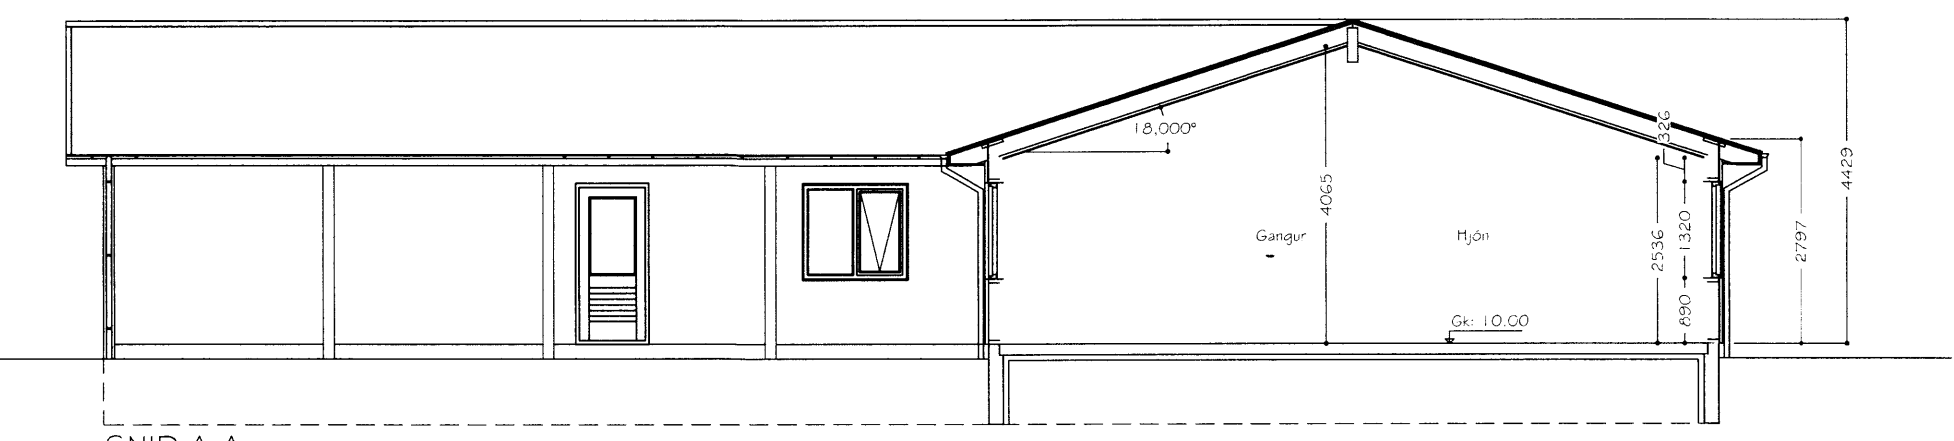

SNID A-A
Mkv. 1:100