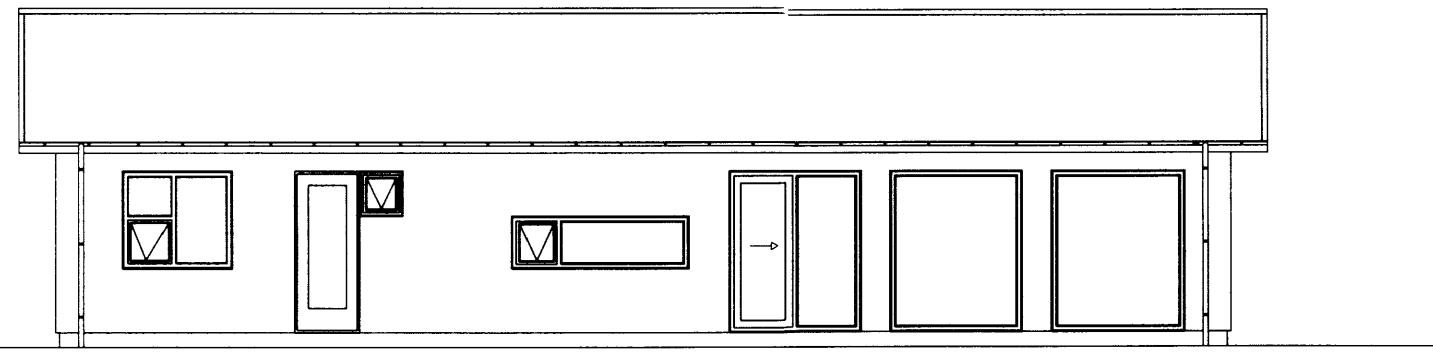

Suðlæg hlið
Mkv. 1:100