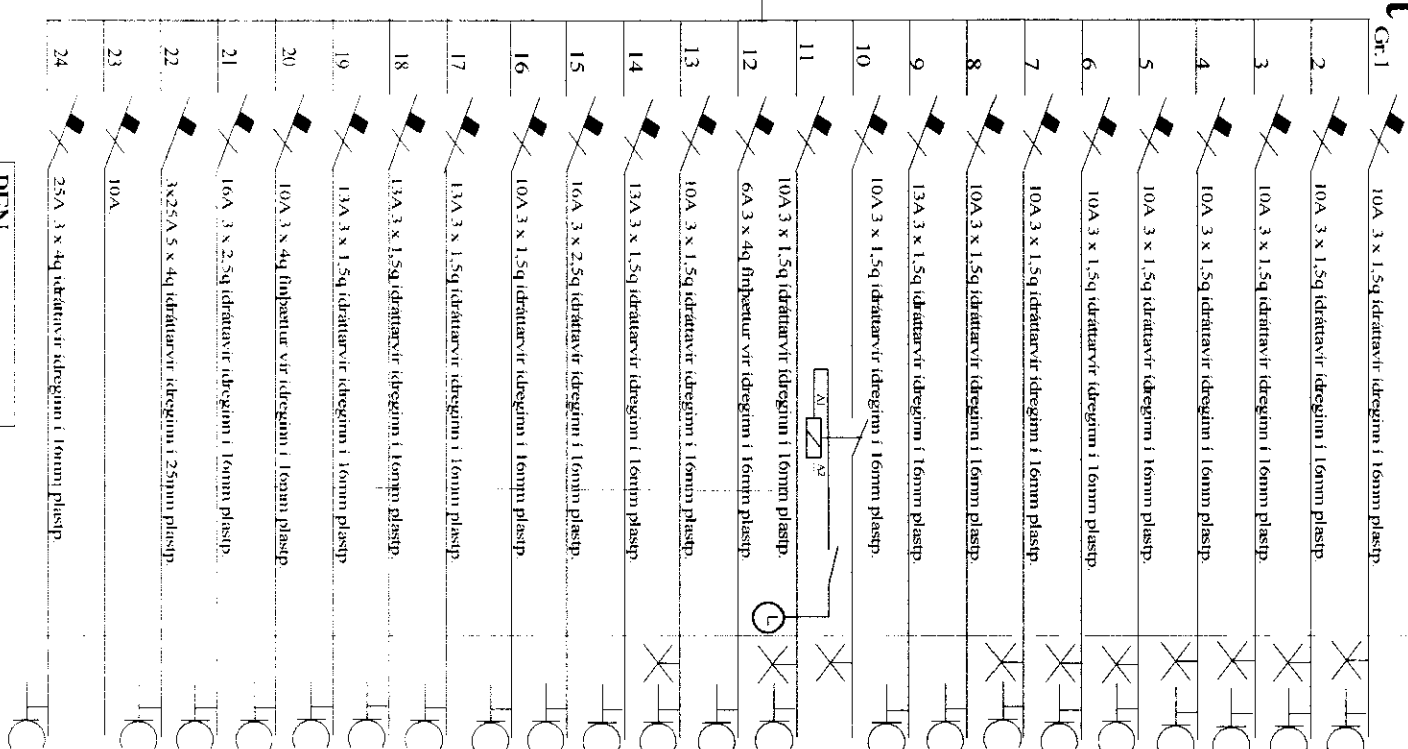

## Smáspennuhólf

MÓTTIÐ  
E 31110  
Dyngjahlutur í gæsum. Árnaveginn og Félagslían

Sjónvarpsmagnari.

Bjóluspennir.

Tengibretti fyrir síma

Tengibretti fyrir reykskyrnarakerfi

Þvott húsi, Anddyri.

Hjón, Bað.