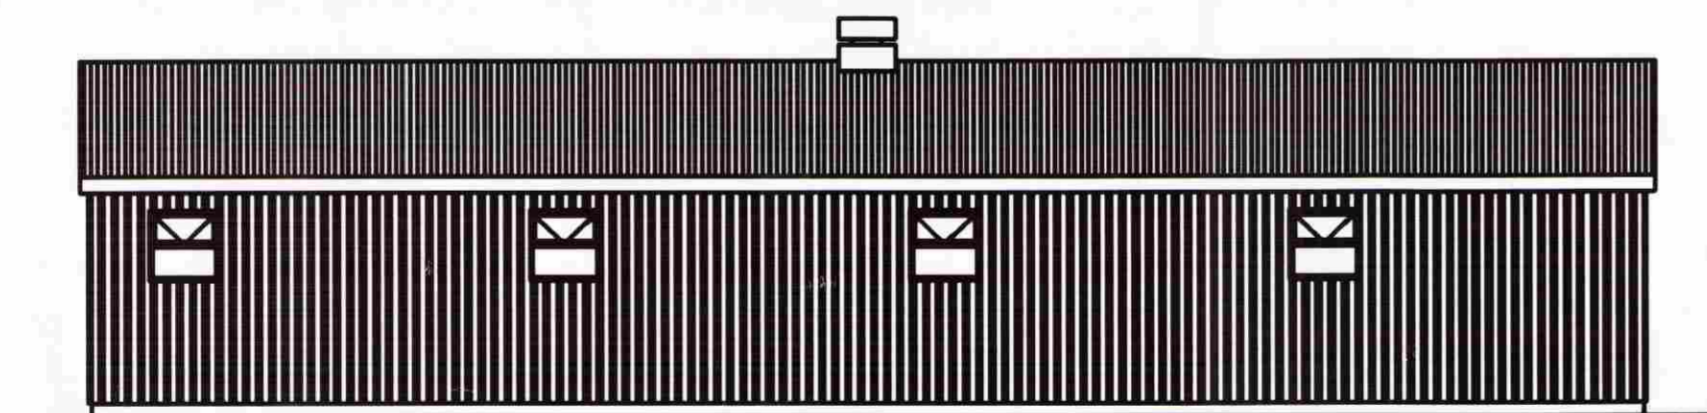

Samþykkt 28-8 2006  
*Gudrun*  
 Byggingafulltrúi  
 Flóahrepps

AUSTUR HLIÐ

NORÐUR HLIÐ

VESTUR HLIÐ

SUÐUR HLIÐ

Fjölnotahús, Hlíðarenda Villingaholtshrepp

áðaltalning	Útit	no	0.2
		kvartil	1:100

daga 17. ágúst 2006 breytt