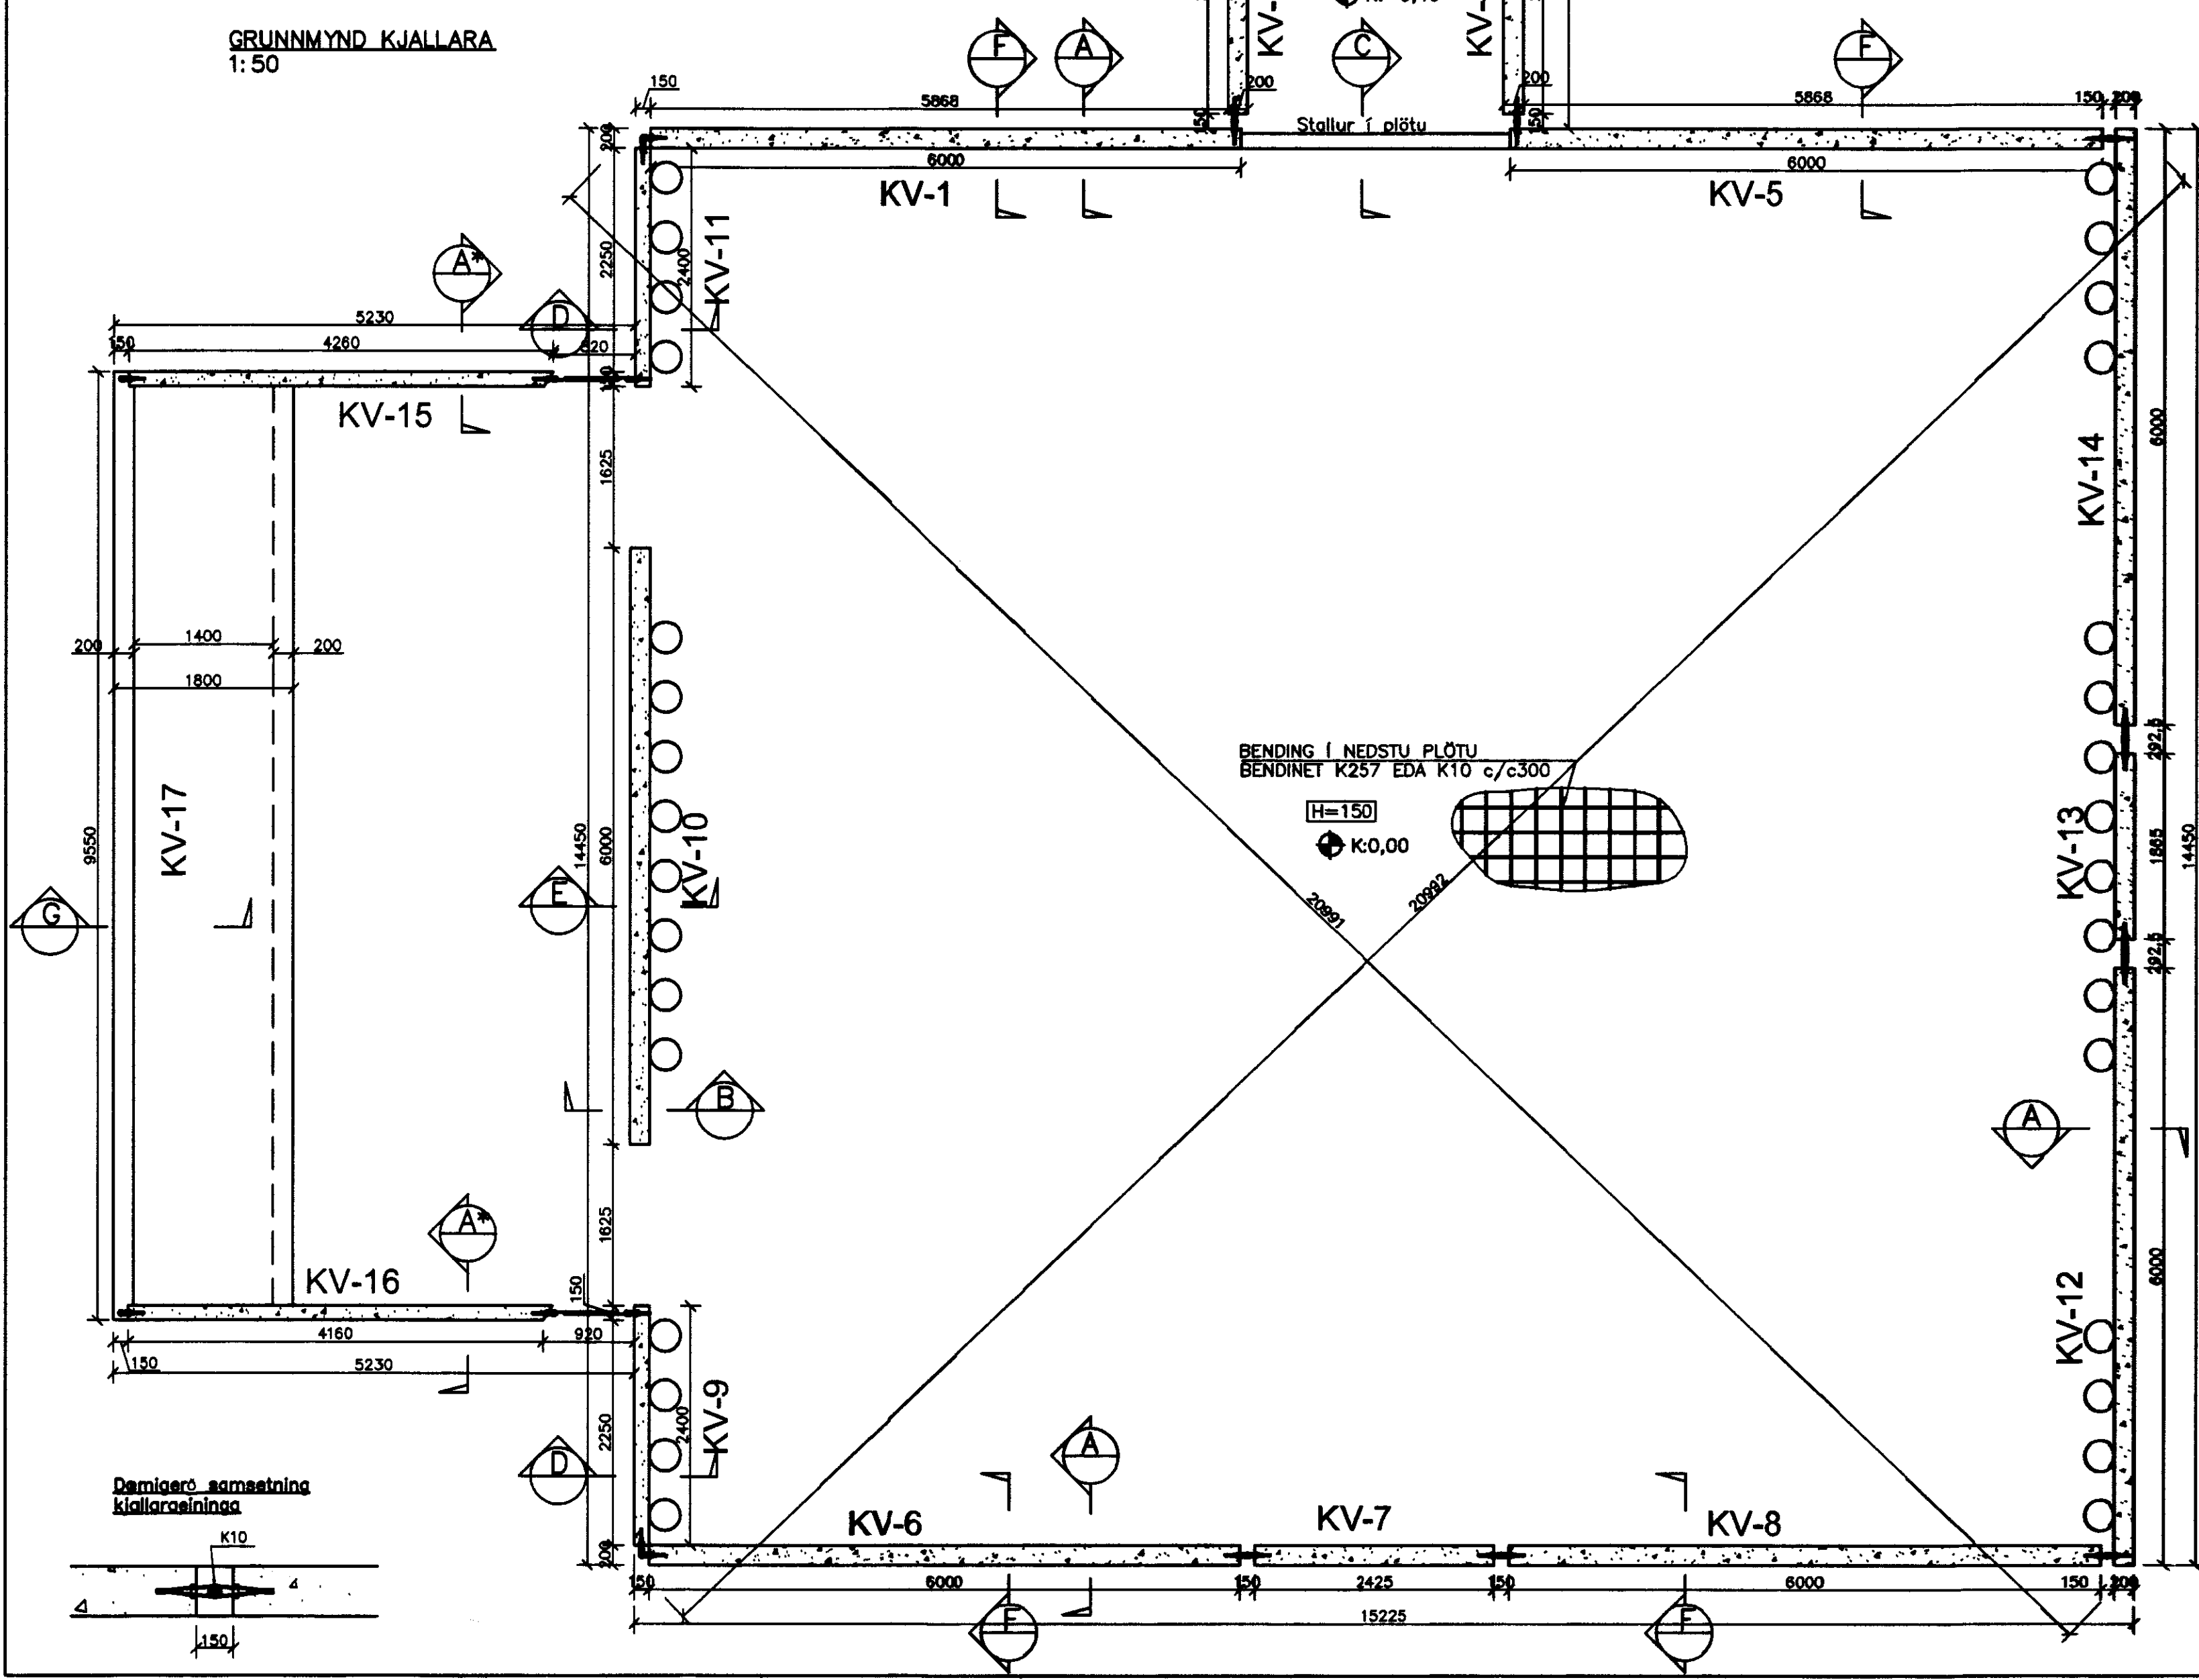

GRUNNMYND KJALLARA
1:50