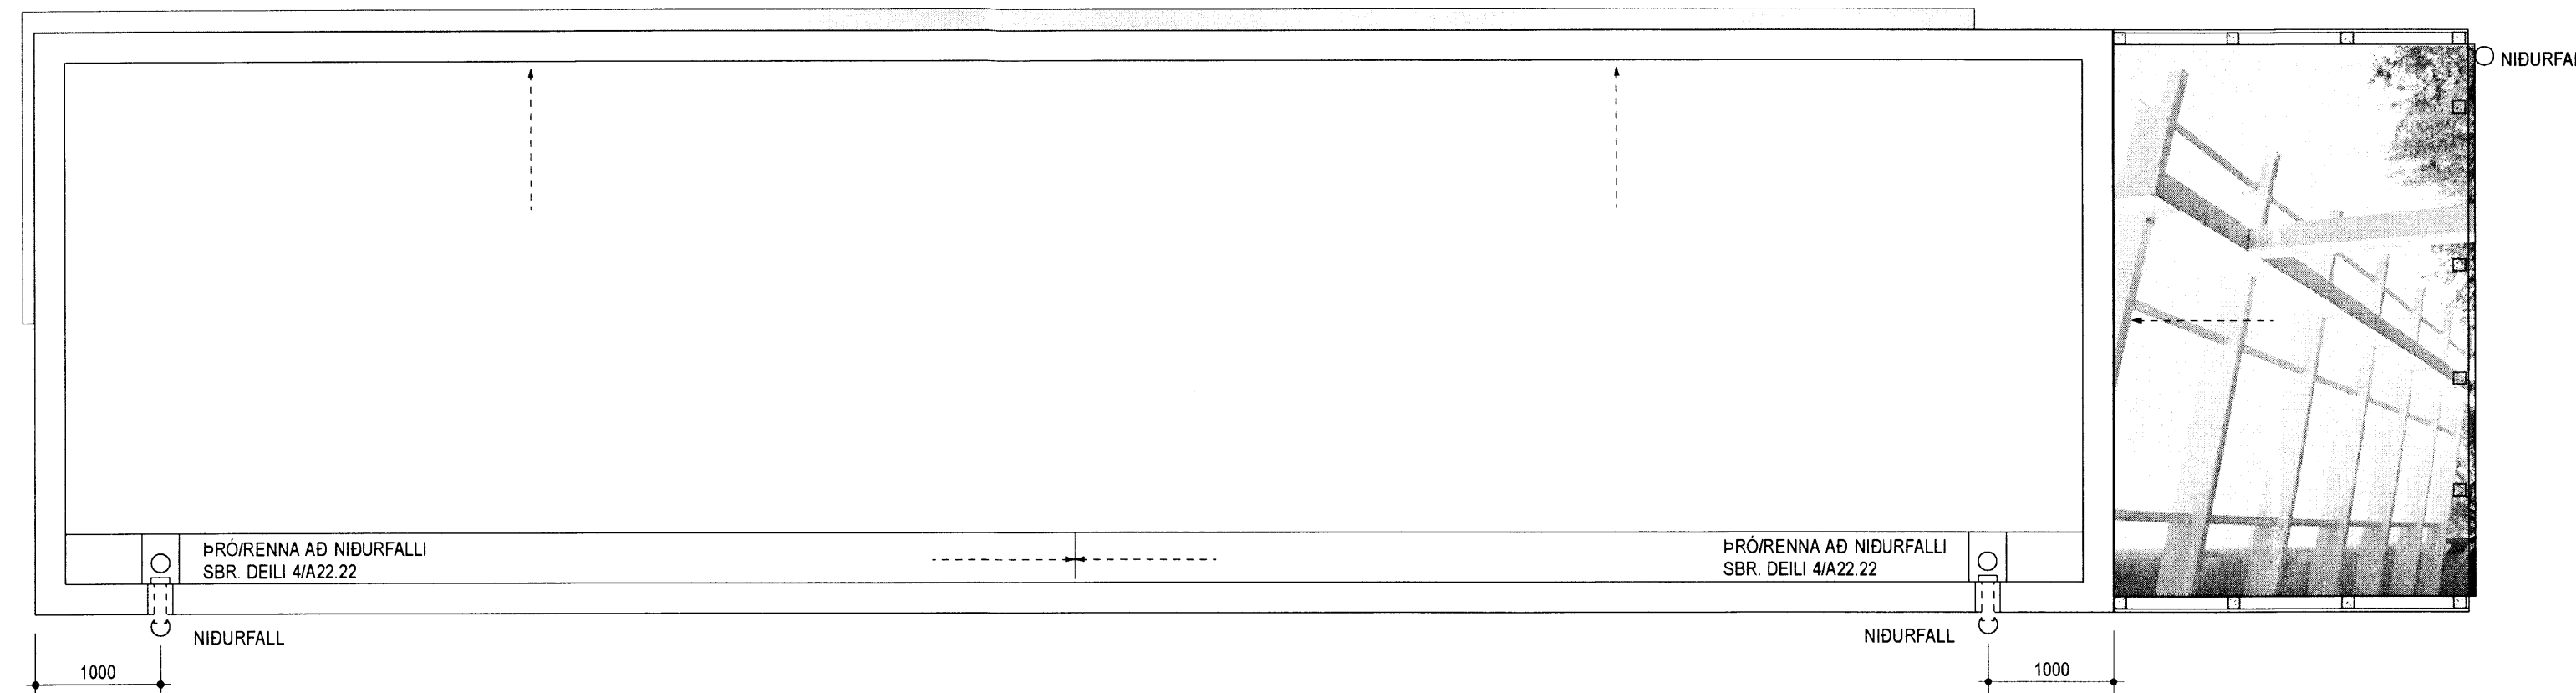

2 ÞAKMYND - NÍÐURFÖLL
1:50

OFNATAFLA SKAL SAMRÆMA MEÐ MAGNSKRÁ OG TEIKN. VERKFRÆÐINGA

O1	1200W
O2	600W
O3	400W
O4	400W
O5	400W
O6	400W
O7	600W
O8	1200W

Breyting	Dagsetning	Skýring

- Arni Kjartansson arkitekt FAI kt: 040352-3099
- Bæring Bjarnar Jónsson arkitekt FAI kt: 020464-5509
- Jóhannes Þórðarson arkitekt FAI kt: 121057-6039
- Sigríður Kjartansson arkitekt kt: 121258-2269
- Sigurður Halldórsson arkitekt FAI kt: 100857-2009

ÞJÓNUSTUHÚS
ÞJÓÐGARÐURINN Á ÞINGVÖLLUM
NÝBYGGING

GRUNNMYND ÞAKMYND		SÉRUPPDRÁTTUR
Breyting	Teikn.nr. A22.01	GLÁMA·KÍM
Útgáfud. 25.04.2014	Mkv. 1:50	
Verkr. 1207034	Teikn. ÖM	Arkitektor Lougavegl 164 ehf. 105 Reykjavík t: 530-8100, f: 530-8101, kt: 560 496 2739 glamakim@glamakim.is, www.glamakim.is