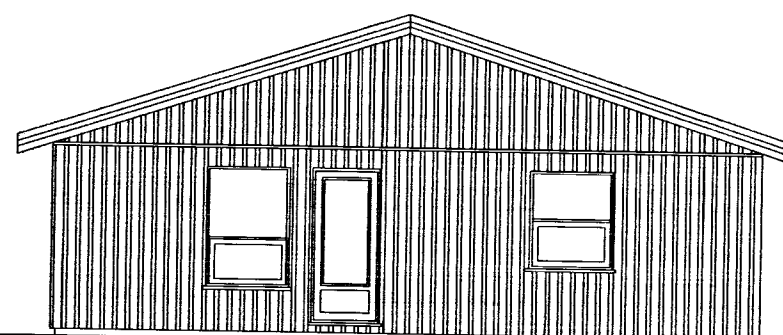

AUSTUR

VESTUR

SÚÐUR

NORÐUR

<b>SGHUS</b>		AUSTURVEGI 69 800 SELFOSI SÍMI 482 3850 FAX 482 3851 NETFANG sghus@sghus.is VEFFANG www.sghus.is	
<b>KLÆNGSSEL</b>			
Útlit		Kvarði 1:100	
		Kvarði	
HANNAÐ:	TEIKNAD:	DAGSETNIG	VERKNUMER
Kjartan Sigurðsson kt. 121066-5809	Kjartan Sigurðsson kt. 121066-5809	15.10.2013	0000
SKRÁARNAFN KLÆNGSSEL.dwg	SAMÞYKKT 	TEIKNING NÚMÉR: A-03	