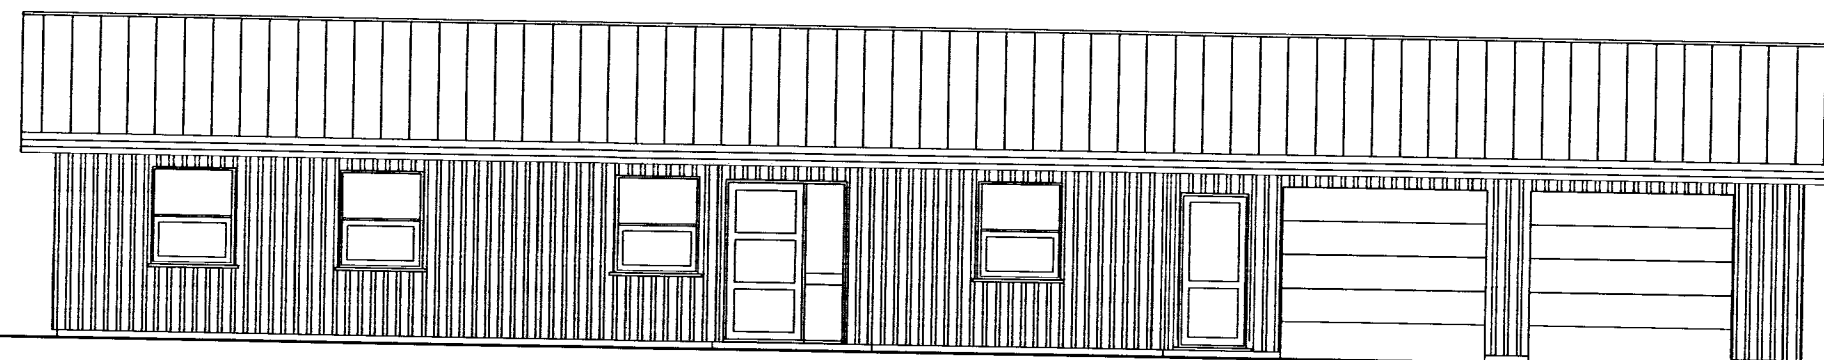

AUSTUR

VESTUR

SÚÐUR

NORÐUR

<b>SGHUS</b>		AUSTURVEGI 69 800 SELFOSI SÍMI 482 3850 FAX 482 3851 NETFANG sghus@sghus.is VEFFANG www.sghus.is	
<b>KLÆNGSSEL</b>			
Útlit		Kvarði 1:100	
		Kvarði	
HANNAÐ:	TEIKNAD:	DAGSETNIG	VERKNUMER
Kjartan Sigurðsson kt. 121066-5809	Kjartan Sigurðsson kt. 121066-5809	15.10.2013	0000
SKRÁARNAFN KLÆNGSSEL.dwg	SAMÞYKKT 	TEIKNING NÚMÉR: A-03	