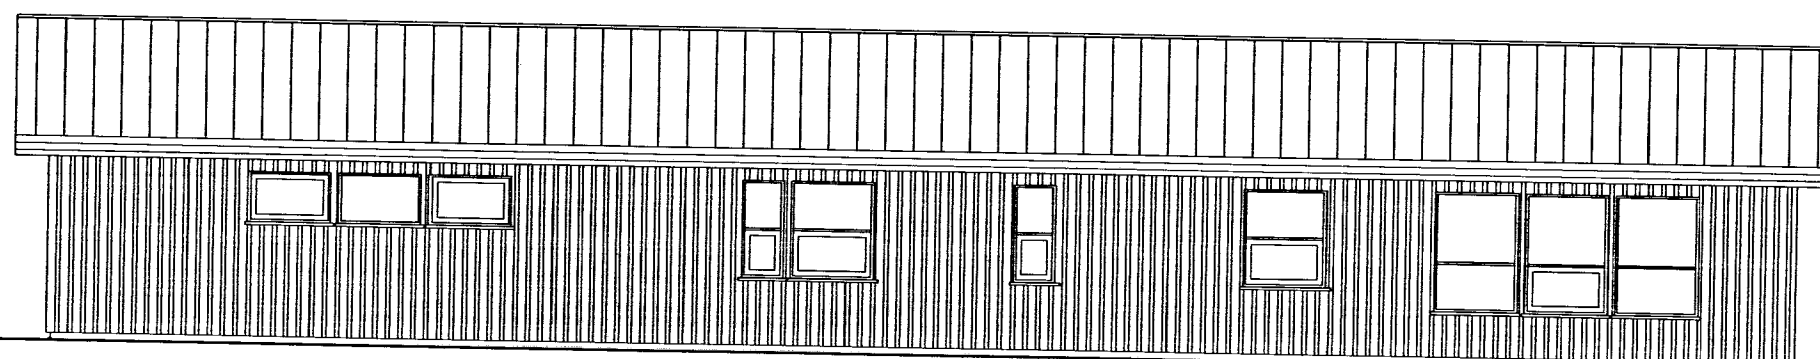

AUSTUR

VESTUR

SÚÐUR

NORÐUR

<b>SGHUS</b>		AUSTURVEGI 69 800 SELFOSI SÍMI 482 3850 FAX 482 3851 NETFANG sghus@sghus.is VEFFANG www.sghus.is	
<b>KLÆNGSSEL</b>			
Útlit		Kvarði 1:100	
		Kvarði	
HANNAÐ:	TEIKNAD:	DAGSETNIG	VERKNUMER
Kjartan Sigurðsson kt. 121066-5809	Kjartan Sigurðsson kt. 121066-5809	15.10.2013	0000
SKRÁARNAFN KLÆNGSSEL.dwg	SAMÞYKKT 	TEIKNING NÚMÉR: A-03	