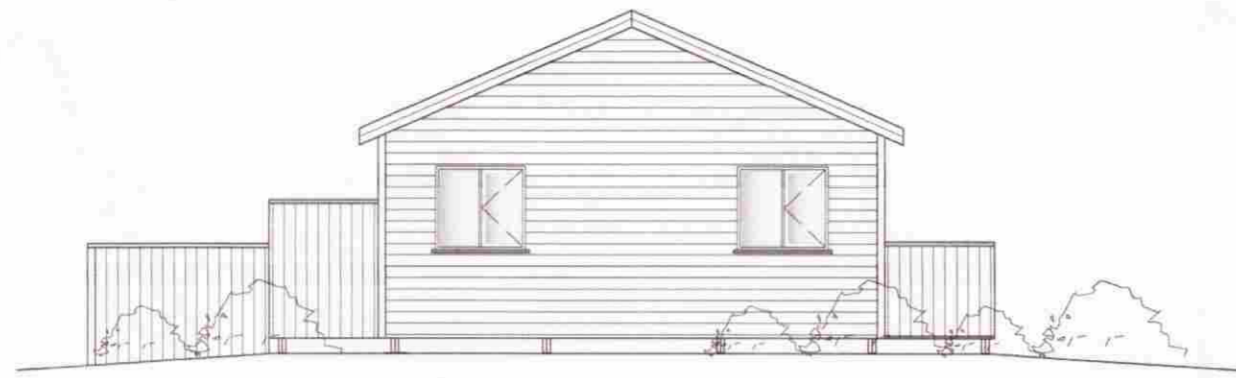

SAMPYKKT

01 OKT. 2009

Ólafur Kjartan
Byggingafulltrúi uppsv. Árnassýslu og Flóahf.

NORÐLÆG HLIÐ
Mkv. 1:100