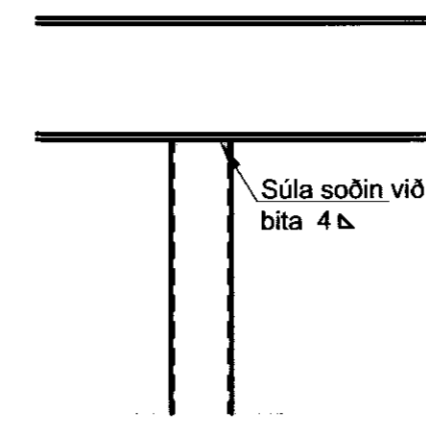

Biti B1
M 1:50

Biti B2
M 1:50

Biti B4
M 1:50

J Snið
0213001/02 M 1:10

M Ásýnd
M 1:10

3 Deili
0213001 M 1:10

Festing stálsúlu v/bita
M 1:10

Festing stálsúlu v/gólf
M 1:10

Litlaholt
Íbúðarhús
801 Flóahreppi
Burðarvirki
Þakvirki, bitar
Snið og deili

TEIKNINUMER	BLAÐSTÆRD	HANNAÐ:	EI	—
09164	A2	TEIKNAD:	SST	—
02130 - 04		YFIRFARID:	GH	—
DAGS.	MÆLIKVARÐI	ÚTGÁFA		A
06.04.2010	1:50/1:10			A