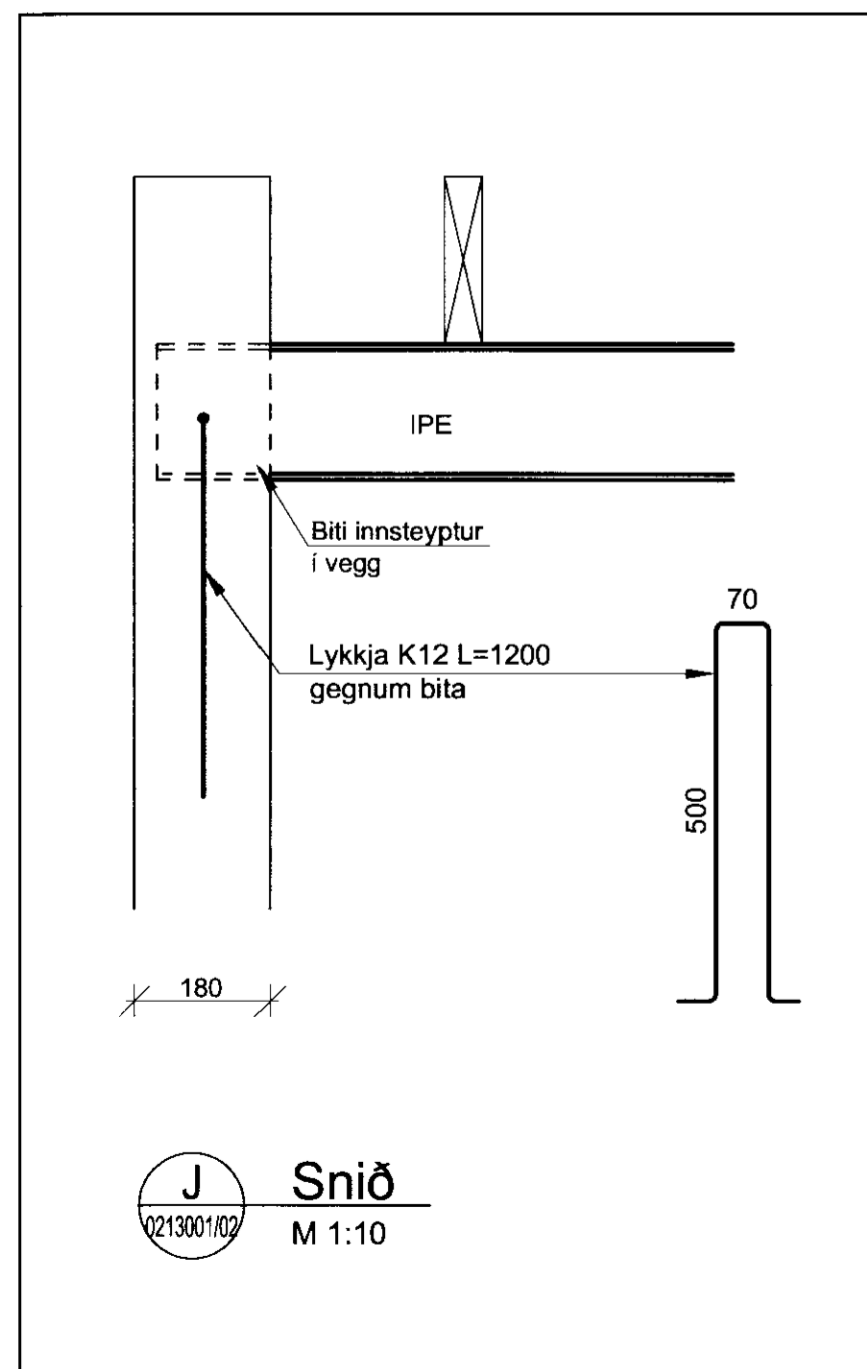

Biti B1
M 1:50

Biti B2
M 1:50

Biti B4
M 1:50

J Snið
0213001/02 M 1:10

M Ásýnd
M 1:10

3 Deili
0213001 M 1:10

Festing stálsúlu v/bita
M 1:10

Festing stálsúlu v/gólf
M 1:10

Litlaholt
Íbúðarhús
801 Flóahreppi
Burðarvirki
Þakvirki, bitar
Snið og deili

TEIKNINUMER	BLAÐSTÆRD	HANNAÐ:	EI	—
09164	A2	TEIKNAD:	SST	—
02130 - 04		YFIRFARID:	GH	—
DAGS.	MÆLIKVARÐI	ÚTGÁFA		A
06.04.2010	1:50/1:10			A