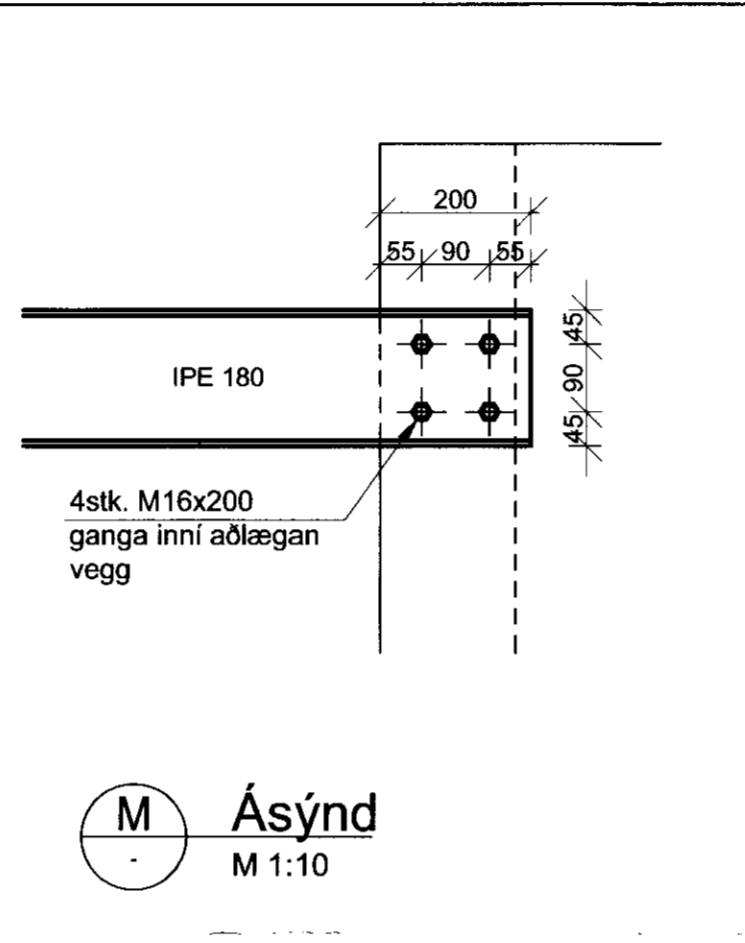

Biti B1
M 1:50

Biti B2
M 1:50

Biti B4
M 1:50

J Snið
0213001/02 M 1:10

M Ásýnd
M 1:10

3 Deili
0213001 M 1:10

Festing stálsúlu v/bita
M 1:10

Festing stálsúlu v/gólf
M 1:10

Litlaholt
Íbúðarhús
801 Flóahreppi
Burðarvirki
Þakvirki, bitar
Snið og deili

TEIKNINUMER	BLAÐSTÆRD	HANNAÐ:	EI	—
09164	A2	TEIKNAD:	SST	—
02130 - 04		YFIRFARID:	GH	—
DAGS.	MÆLIKVARÐI	ÚTGÁFA		A
06.04.2010	1:50/1:10			A