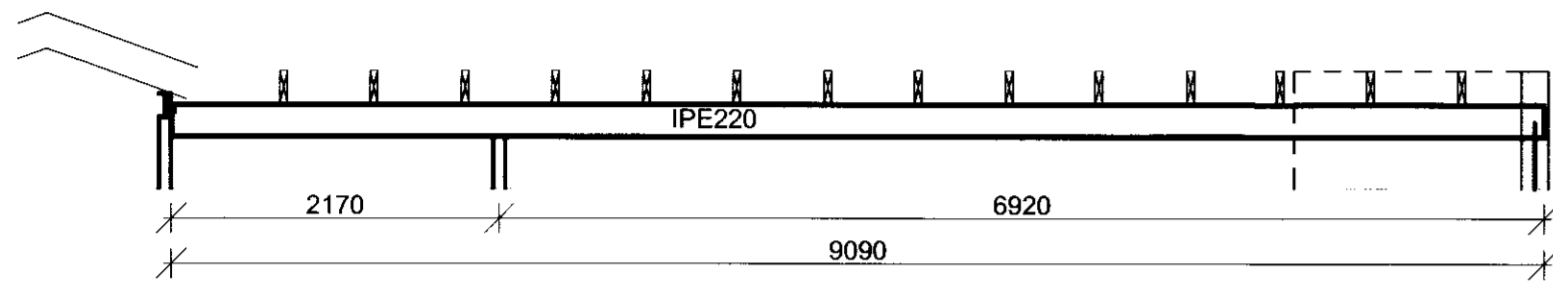

Biti B1
M 1:50

Biti B2
M 1:50

Biti B4
M 1:50

J Snið
0213001/02 M 1:10

M Ásýnd
M 1:10

3 Deili
0213001 M 1:10

Festing stálsúlu v/bita
M 1:10

Festing stálsúlu v/gólf
M 1:10

Litlaholt
Íbúðarhús
801 Flóahreppi
Burðarvirki
Þakvirki, bitar
Snið og deili

TEIKNINUMER	BLAÐSTÆRD	HANNAÐ:	EI	—
09164	A2	TEIKNAD:	SST	—
02130 - 04		YFIRFARID:	GH	—
DAGS.	MÆLIKVARÐI	ÚTGÁFA		A
06.04.2010	1:50/1:10			A