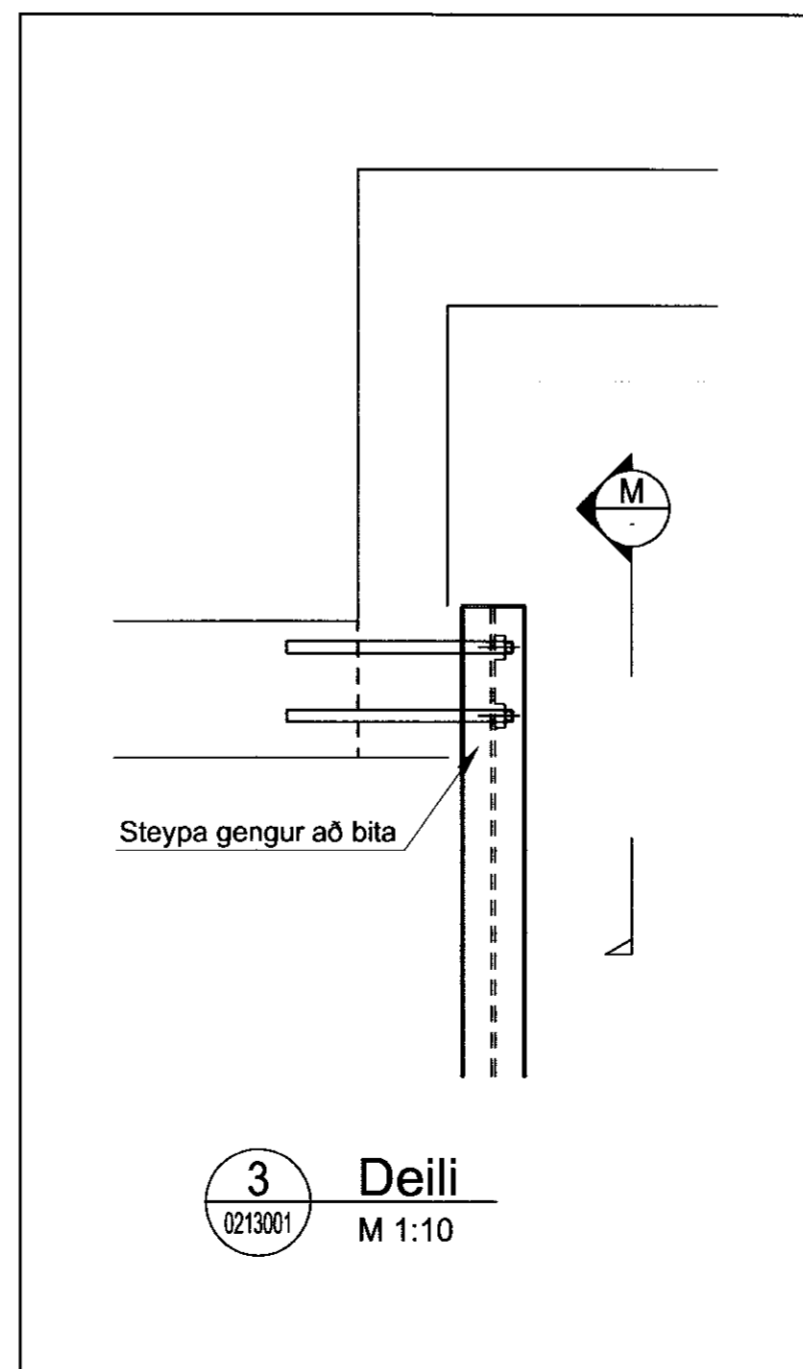

Biti B1
M 1:50

Biti B2
M 1:50

Biti B4
M 1:50

J Snið
0213001/02 M 1:10

M Ásýnd
M 1:10

3 Deili
0213001 M 1:10

Festing stálsúlu v/bita
M 1:10

Festing stálsúlu v/gólf
M 1:10

Litlaholt
Íbúðarhús
801 Flóahreppi
Burðarvirki
Þakvirki, bitar
Snið og deili

TEIKNINUMER	BLAÐSTÆRD	HANNAÐ:	EI	—
09164	A2	TEIKNAD:	SST	—
02130 - 04		YFIRFARID:	GH	—
DAGS.	MÆLIKVARÐI	ÚTGÁFA		A
06.04.2010	1:50/1:10			A