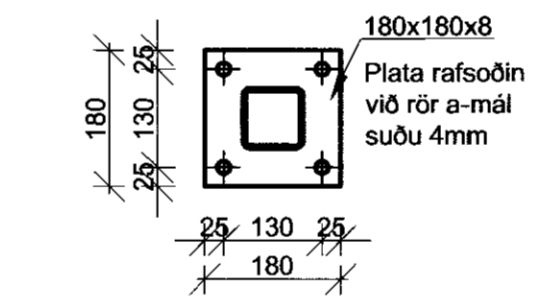

Biti B1
M 1:50

Biti B2
M 1:50

Biti B4
M 1:50

J Snið
0213001/02 M 1:10

M Ásýnd
M 1:10

3 Deili
0213001 M 1:10

Festing stálsúlu v/bita
M 1:10

Festing stálsúlu v/gólf
M 1:10

Litlaholt
Íbúðarhús
801 Flóahreppi
Burðarvirki
Þakvirki, bitar
Snið og deili

TEIKNINUMER	BLAÐSTÆRD	HANNAÐ:	EI	—
09164	A2	TEIKNAD:	SST	—
02130 - 04		YFIRFARID:	GH	—
DAGS.	MÆLIKVARÐI	ÚTGÁFA		A
06.04.2010	1:50/1:10			A