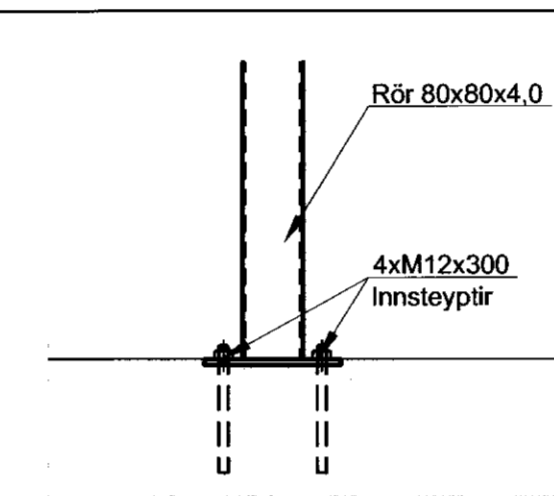

Biti B1
M 1:50

Biti B2
M 1:50

Biti B4
M 1:50

J Snið
0213001/02 M 1:10

M Ásýnd
M 1:10

3 Deili
0213001 M 1:10

Festing stálsúlu v/bita
M 1:10

Festing stálsúlu v/gólf
M 1:10

Litlaholt
Íbúðarhús
801 Flóahreppi
Burðarvirki
Þakvirki, bitar
Snið og deili

TEIKNINUMER	BLAÐSTÆRD	HANNAÐ:	EI	—
09164	A2	TEIKNAD:	SST	—
02130 - 04		YFIRFARID:	GH	—
DAGS.	MÆLIKVARÐI	ÚTGÁFA		A
06.04.2010	1:50/1:10			A