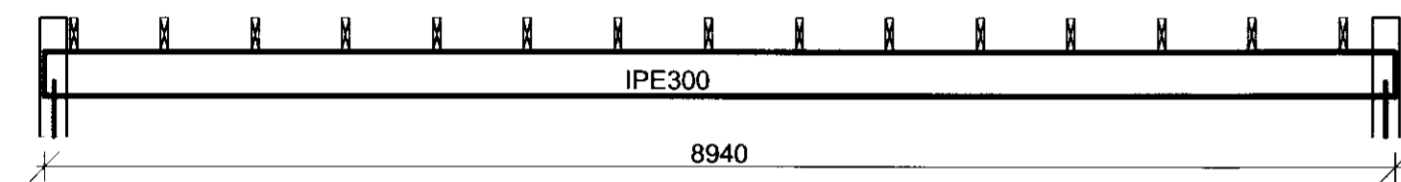

Biti B1
M 1:50

Biti B2
M 1:50

Biti B4
M 1:50

J Snið
0213001/02 M 1:10

M Ásýnd
M 1:10

3 Deili
0213001 M 1:10

Festing stálsúlu v/bita
M 1:10

Festing stálsúlu v/gólf
M 1:10

Litlaholt
Íbúðarhús
801 Flóahreppi
Burðarvirki
Þakvirki, bitar
Snið og deili

TEIKNINUMER	BLAÐSTÆRD	HANNAÐ:	EI	—
09164	A2	TEIKNAD:	SST	—
02130 - 04		YFIRFARID:	GH	—
DAGS.	MÆLIKVARÐI	ÚTGÁFA		A
06.04.2010	1:50/1:10			A