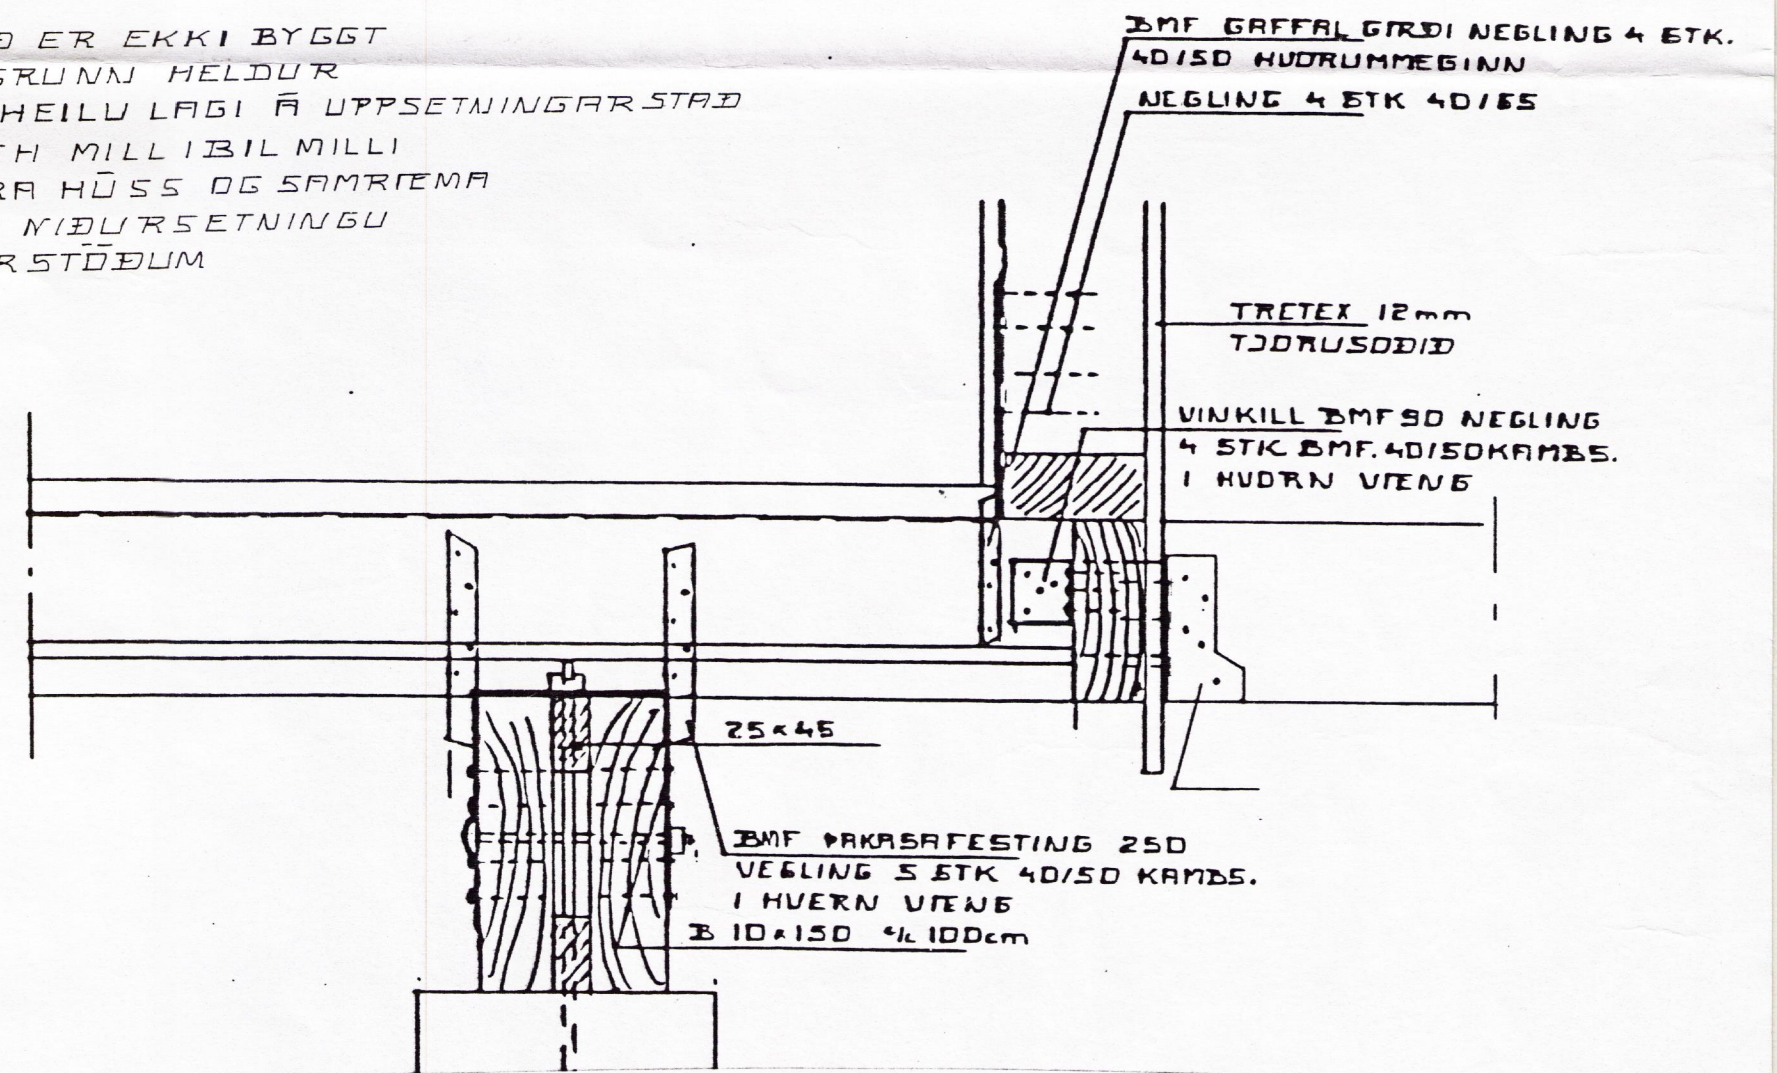

ATH!
EF HÚSIÐ ER EKKI BYGGT
OFANÁ GRUNN HELDUR
FLUTT Í HEILU LAGI Á UPPSETNINGARSTAD
SKAL ATH MILLIBIL MILLI
DREGARA HÚSS OG SAMRIMA
ÞAÐ VÍÐ NIÐURSETNINGU
Á UNDIRSTÖÐUM