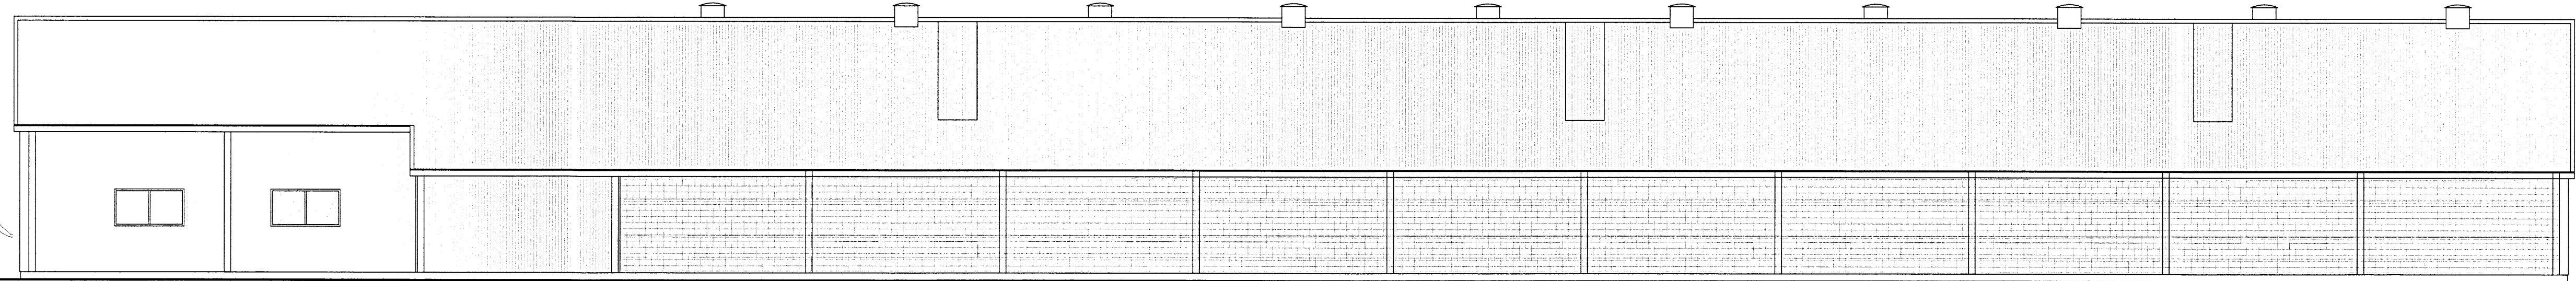

Norðurhlíð
M 1:100

Vesturhlíð
M 1:100

Suðurhlíð
M 1:100

Austurhlíð
M 1:100

Skipulags- og Byggingarfulltrúi
Sampykkt
17. DES. 2014
Guðmundur Hjaltason
Byggingarfulltrúi

ADALHÖNNUNUR

ÚTG.	DAGS.	ÚTGÁFUFERILL	HANNAÐ	TEIKN.	YFIRF.
B1	03.12.2014	Breytt útlit v. breyttis innra skipulags og stækkunar	SSÍ	GH	
B2	13.02.2015	Færsla á húsi og breyting á útgáguhléið	SSÍ	GH	