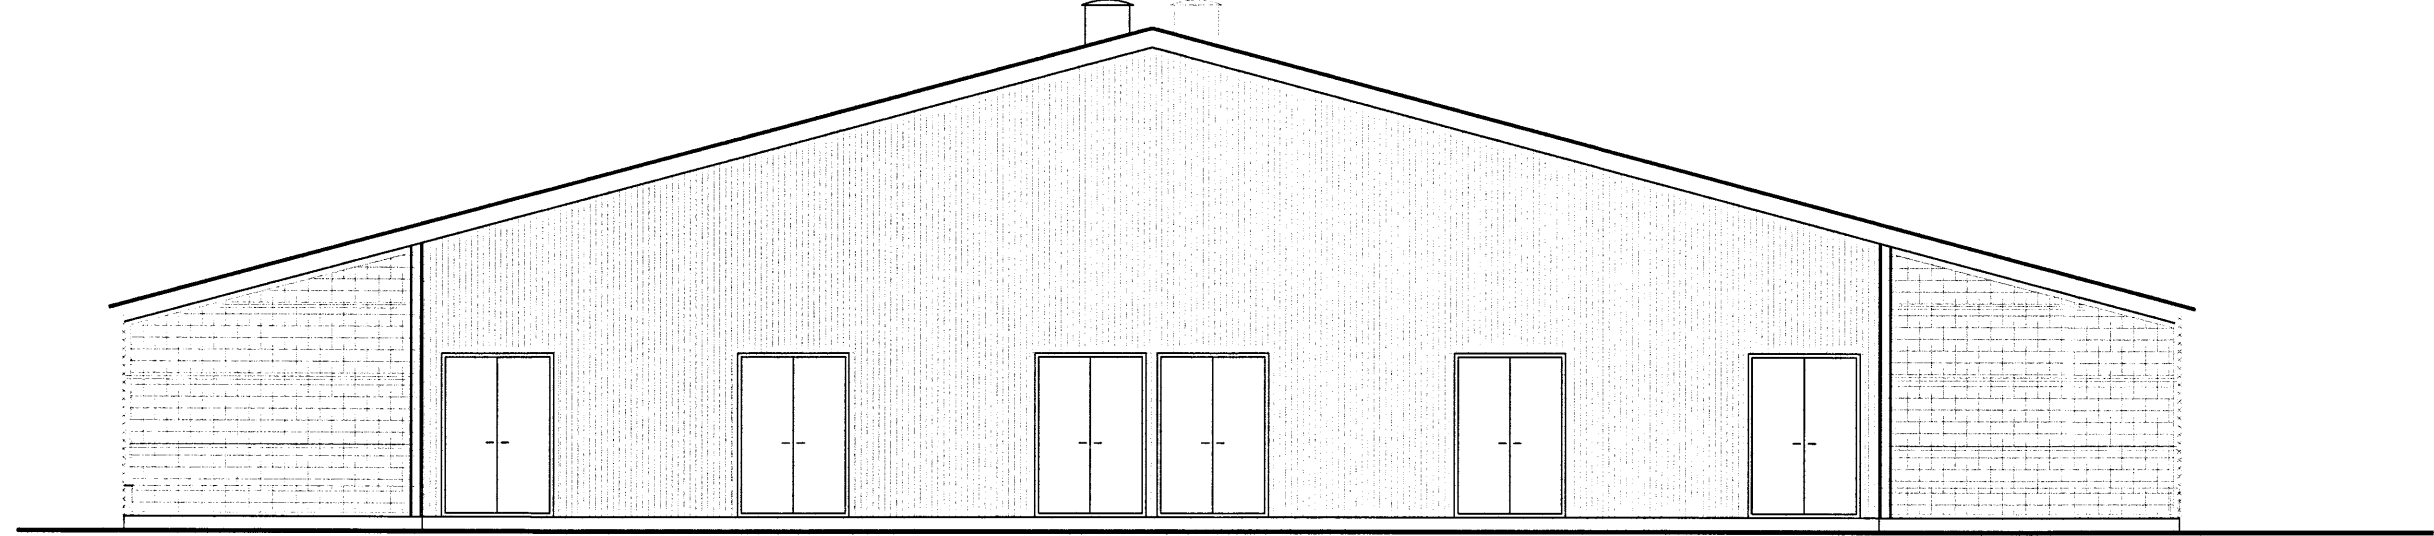

Norðurhlíð
M 1:100

Vesturhlíð
M 1:100

Suðurhlíð
M 1:100

Austurhlíð
M 1:100

Skipulags- og Byggingarfulltrúi
Sampykkt
17. DES. 2014
Guðmundur Hjaltason
Byggingarfulltrúi

ADALHÖNNUNUR

ÚTG.	DAGS.	ÚTGÁFUFERILL	HANNAÐ	TEIKN.	YFIRF.
B1	03.12.2014	Breytt útlit v. breyttis innra skipulags og stækkunar	SSÍ	GH	
B2	13.02.2015	Færsla á húsi og breyting á útgáguhléið	SSÍ	GH	