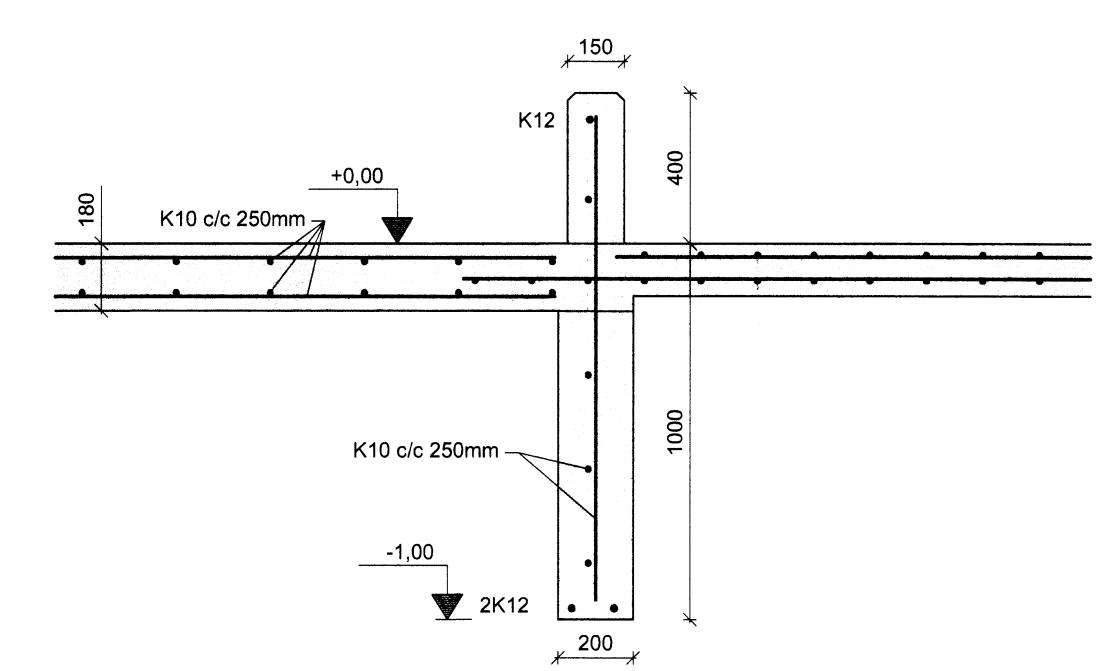

15°

**A Sneiðing**  
120-01 M 1:50

SNID A1 Mkv:1:20  
SNID A2 Mkv:1:20

**B Sneiðing**  
120-01 M 1:50

SNID B1 Mkv:1:20

SNID E Mkv:1:20

SNID F Mkv:1:20

SNID G Mkv:1:20

SNID H Mkv:1:20

SNID I Mkv:1:20

**Miklholtshellir, Flóahreppi**  
Varphús  
Burðarvirki  
Sökklar og botnplata  
Snið og deili

TEIKNINGNúmer	BLASSTÆRÐ	HANNAÐ	GH
2345-018	A1	TEIKNAD	GH
120-02		YFIRFARID	
DAGS	MÆLIKVARÐI	UTGAFA	
13.2.2015	1:50 1:20	A	
SAMBYKKI: <i>[Signature]</i>			
Kennitala: Guðmundur Hjaltason kt. 070966-5579			