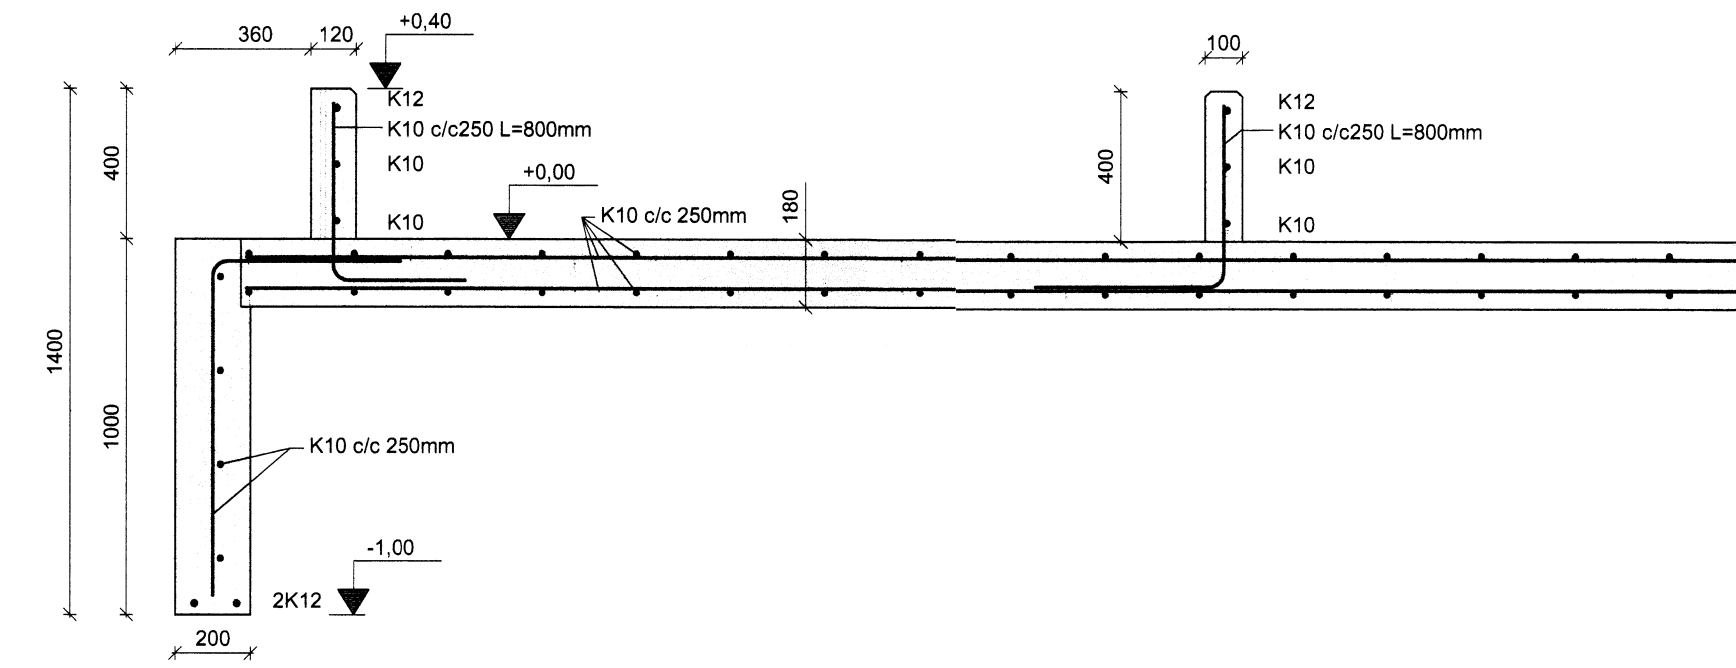

15°

**A Sneiðing**  
120-01 M 1:50

SNID A1 Mkv:1:20  
SNID A2 Mkv:1:20

**B Sneiðing**  
120-01 M 1:50

SNID B1 Mkv:1:20

SNID E Mkv:1:20

SNID F Mkv:1:20

SNID G Mkv:1:20

SNID H Mkv:1:20

SNID I Mkv:1:20

**Miklholtshellir, Flóahreppi**  
Varphús  
Burðarvirki  
Sökklar og botnplata  
Snið og deili

TEIKNINGNúmer	BLASSTÆRÐ	HANNAÐ	GH
2345-018	A1	TEIKNAD	GH
120-02		YFIRFARID	
DAGS	MÆLIKVARÐI	UTGAFA	
13.2.2015	1:50 1:20	A	
SAMBYKKI: <i>[Signature]</i>			
Kennitala: Guðmundur Hjaltason kt. 070966-5579			