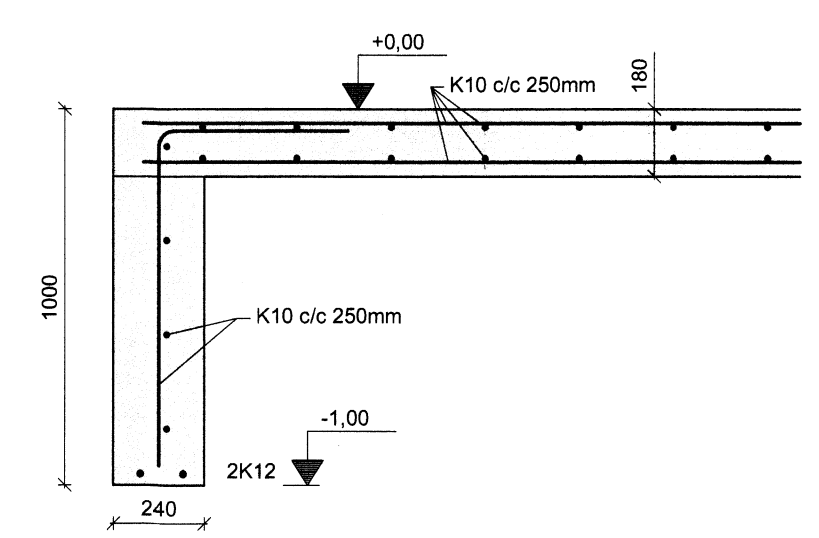

15°

**A Sneiðing**  
120-01 M 1:50

SNID A1 Mkv:1:20  
SNID A2 Mkv:1:20

**B Sneiðing**  
120-01 M 1:50

SNID B1 Mkv:1:20

SNID E Mkv:1:20

SNID F Mkv:1:20

SNID G Mkv:1:20

SNID H Mkv:1:20

SNID I Mkv:1:20

**Miklholtshellir, Flóahreppi**  
Varphús  
Burðarvirki  
Sökklar og botnplata  
Snið og deili

TEIKNINGNúmer	BLASSTÆRÐ	HANNAÐ	GH
2345-018	A1	TEIKNAD	GH
120-02		YFIRFARID	
DAGS	MÆLIKVARÐI	UTGAFA	
13.2.2015	1:50 1:20	A	
SAMBYKKI: <i>[Signature]</i>			
Kennitala: Guðmundur Hjaltason kt. 070966-5579			