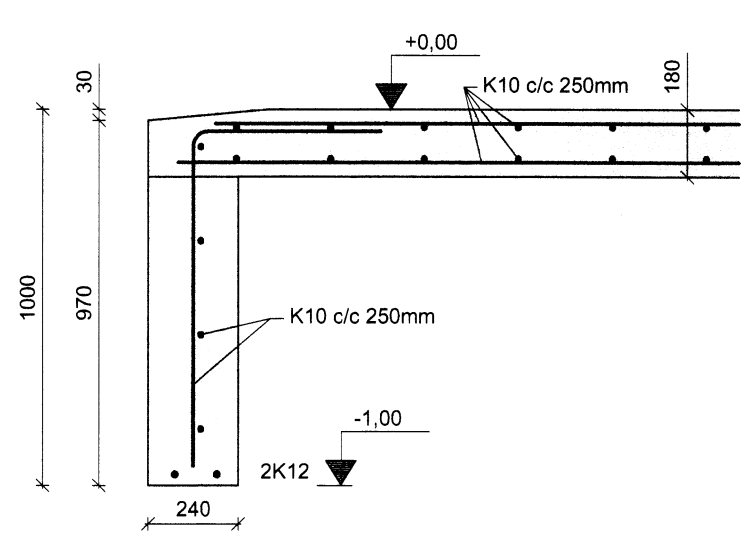

15°

**A Sneiðing**  
120-01 M 1:50

SNID A1 Mkv:1:20  
SNID A2 Mkv:1:20

**B Sneiðing**  
120-01 M 1:50

SNID B1 Mkv:1:20

SNID E Mkv:1:20

SNID F Mkv:1:20

SNID G Mkv:1:20

SNID H Mkv:1:20

SNID I Mkv:1:20

**Miklholtshellir, Flóahreppi**  
Varphús  
Burðarvirki  
Sökklar og botnplata  
Snið og deili

TEIKNINGNúmer	BLASSTÆRÐ	HANNAÐ	GH
2345-018	A1	TEIKNAD	GH
120-02		YFIRFARID	
DAGS	MÆLIKVARÐI	UTGAFA	
13.2.2015	1:50 1:20	A	
SAMBYKKI: <i>[Signature]</i>			
Kennitala: Guðmundur Hjaltason kt. 070966-5579			