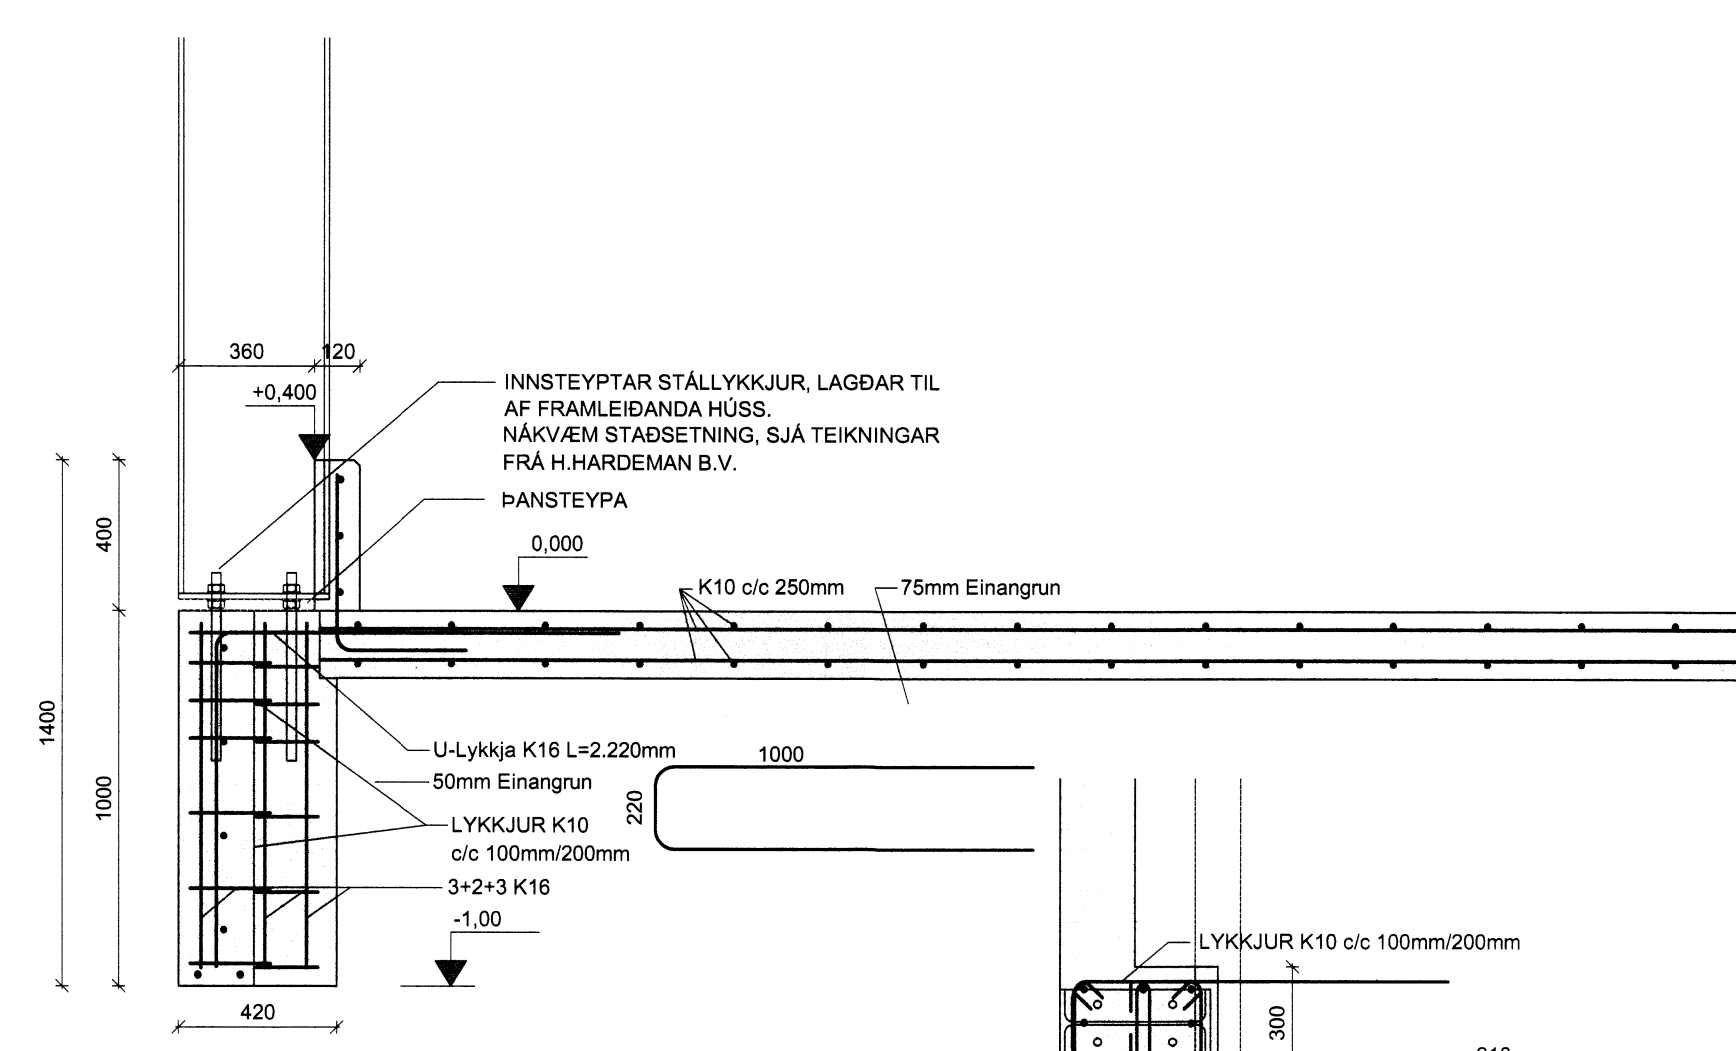

15°

**A Sneiðing**  
120-01 M 1:50

SNID A1 Mkv:1:20  
SNID A2 Mkv:1:20

**B Sneiðing**  
120-01 M 1:50

SNID B1 Mkv:1:20

SNID E Mkv:1:20

SNID F Mkv:1:20

SNID G Mkv:1:20

SNID H Mkv:1:20

SNID I Mkv:1:20

**Miklholtshellir, Flóahreppi**  
Varphús  
Burðarvirki  
Sökklar og botnplata  
Snið og deili

TEIKNINGNúmer	BLASSTÆRÐ	HANNAÐ	GH
2345-018	A1	TEIKNAD	GH
120-02		YFIRFARID	
DAGS	MÆLIKVARÐI	UTGAFA	
13.2.2015	1:50 1:20	A	
SAMBYKKI: <i>[Signature]</i>			
Kennitala: Guðmundur Hjaltason kt. 070966-5579			