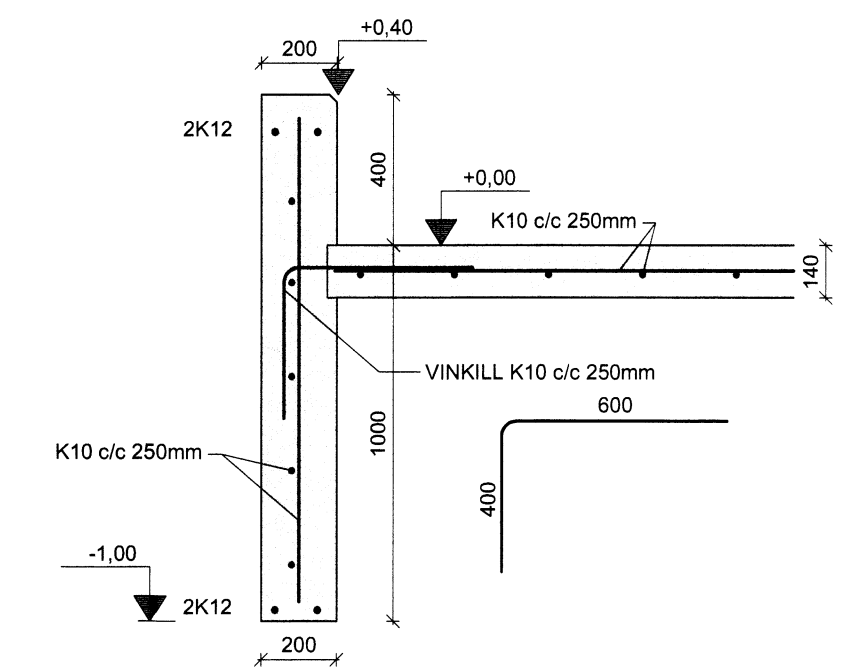

15°

**A Sneiðing**  
120-01 M 1:50

SNID A1 Mkv:1:20  
SNID A2 Mkv:1:20

**B Sneiðing**  
120-01 M 1:50

SNID B1 Mkv:1:20

SNID E Mkv:1:20

SNID F Mkv:1:20

SNID G Mkv:1:20

SNID H Mkv:1:20

SNID I Mkv:1:20

**Miklholtshellir, Flóahreppi**  
Varphús  
Burðarvirki  
Sökklar og botnplata  
Snið og deili

TEIKNINGNúmer	BLASSTÆRÐ	HANNAÐ	GH
2345-018	A1	TEIKNAD	GH
120-02		YFIRFARID	
DAGS	MÆLIKVARÐI	UTGAFA	
13.2.2015	1:50 1:20	A	
SAMBYKKI: <i>[Signature]</i>			
Kennitala: Guðmundur Hjaltason kt. 070966-5579			