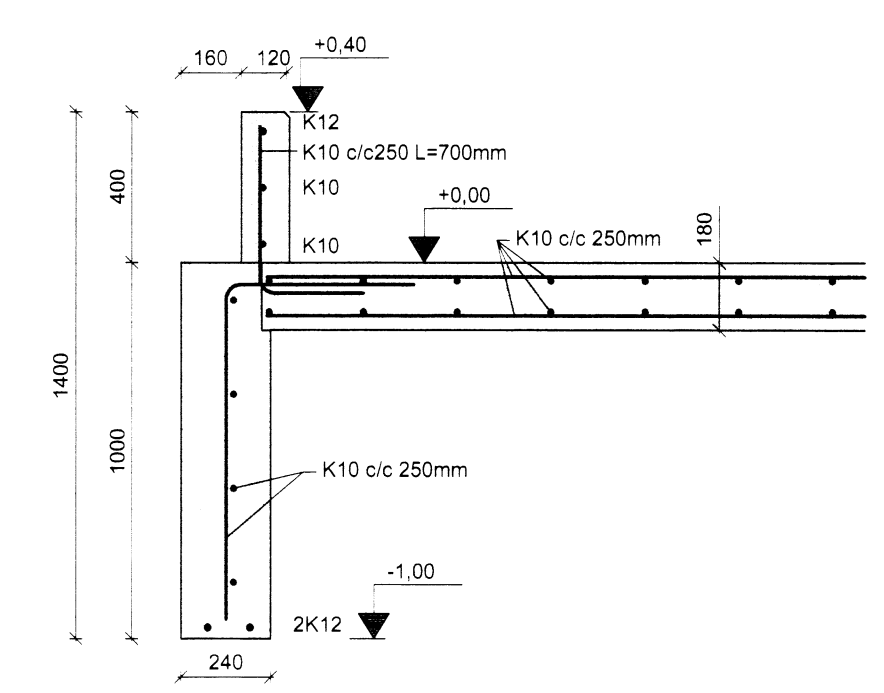

15°

**A Sneiðing**  
120-01 M 1:50

SNID A1 Mkv:1:20  
SNID A2 Mkv:1:20

**B Sneiðing**  
120-01 M 1:50

SNID B1 Mkv:1:20

SNID E Mkv:1:20

SNID F Mkv:1:20

SNID G Mkv:1:20

SNID H Mkv:1:20

SNID I Mkv:1:20

**Miklholtshellir, Flóahreppi**  
Varphús  
Burðarvirki  
Sökklar og botnplata  
Snið og deili

TEIKNINGNúmer	BLASSTÆRÐ	HANNAÐ	GH
2345-018	A1	TEIKNAD	GH
120-02		YFIRFARID	
DAGS	MÆLIKVARÐI	UTGAFA	
13.2.2015	1:50 1:20	A	
SAMBYKKI: <i>[Signature]</i>			
Kennitala: Guðmundur Hjaltason kt. 070966-5579			