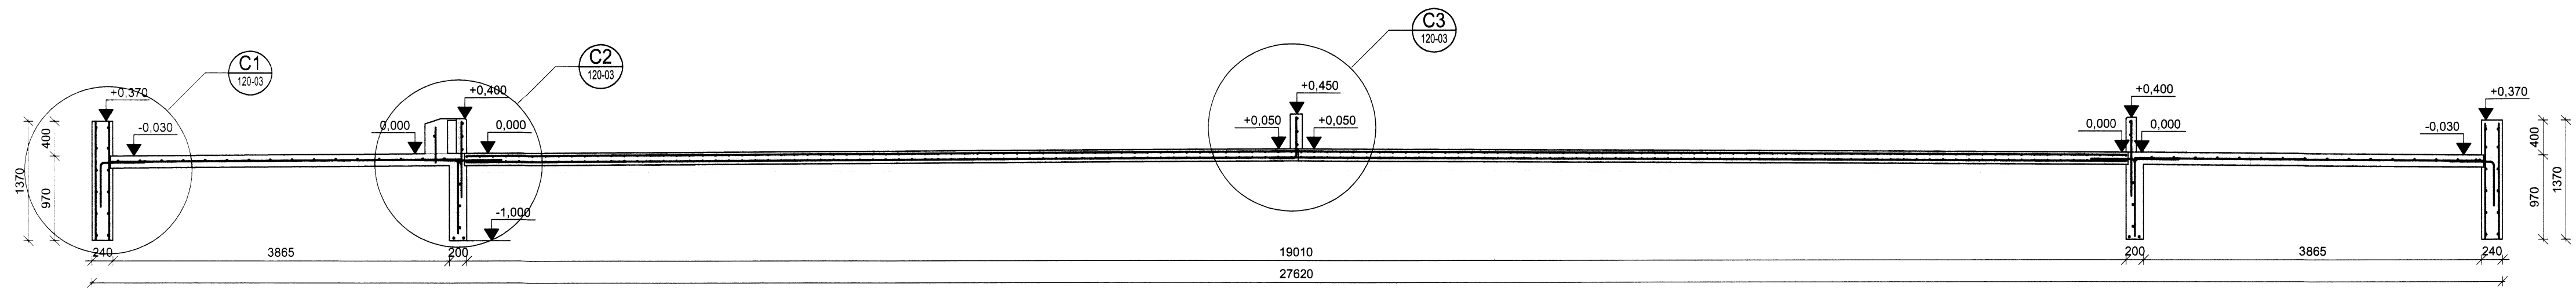

24
All

ADALHÖNNUÐUR

UTG. DAGS. UTGAUFERILL HANNAÐ TEKNI YFIRF.

C Sneiðing
120-01 M 1:50