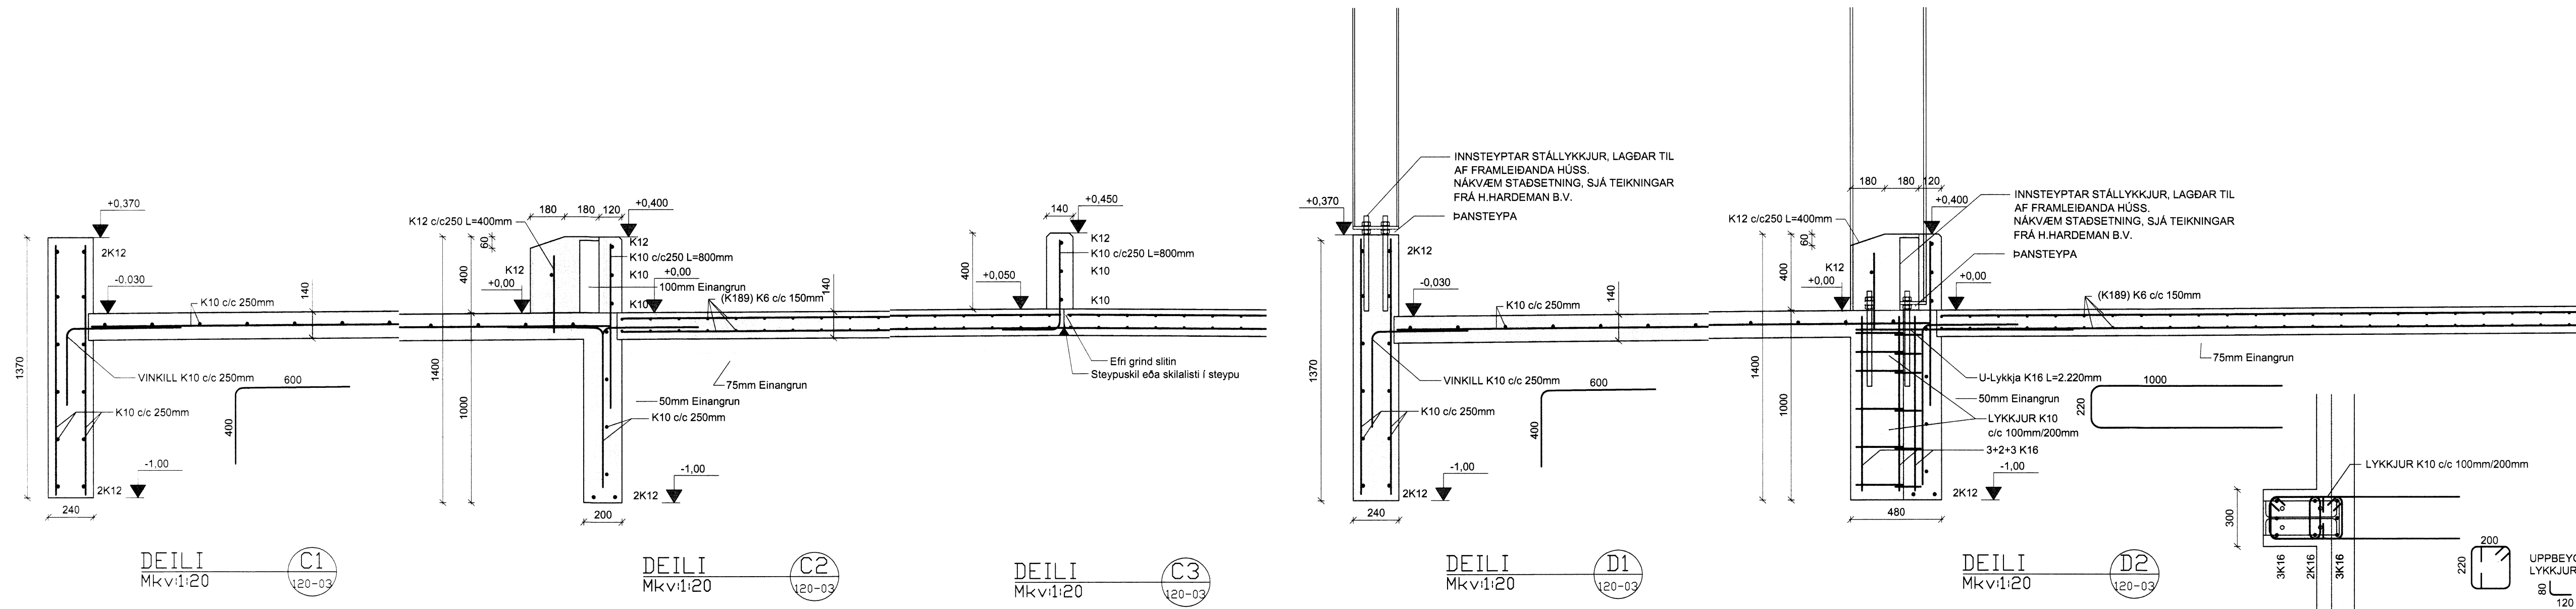

24
All

ADALHÖNNUÐUR

UTG. DAGS. UTGAUFERILL HANNAÐ TEKNI YFIRF.

C Sneiðing
120-01 M 1:50

D Sneiðing
120-01 M 1:50

EFLA
VERKFRÆÐISTOFA
Sími: 412 6000 www.efla.is

Miklholtshellir, Flóahreppi
Varphús
Burðarvirki
Sökkjar og botnplata
Snið og deili

TEIKNUNUMER	BLAÐSTÖÐ	HANNAÐ	GH
120-03	A1	TEIKNAD:	GH
DAGS	MÆLIKVARDI	YFIRFARID:	
13.2.2015	1:50 1:20		A
SAMÞYKKT	Kannitala: Gómundur Hjaltason kt. 070966-6579		

D:\Landsbúg og 2345018 Miklholtshellir - Varphús\09 Teikningar\2345-018-120.dwg