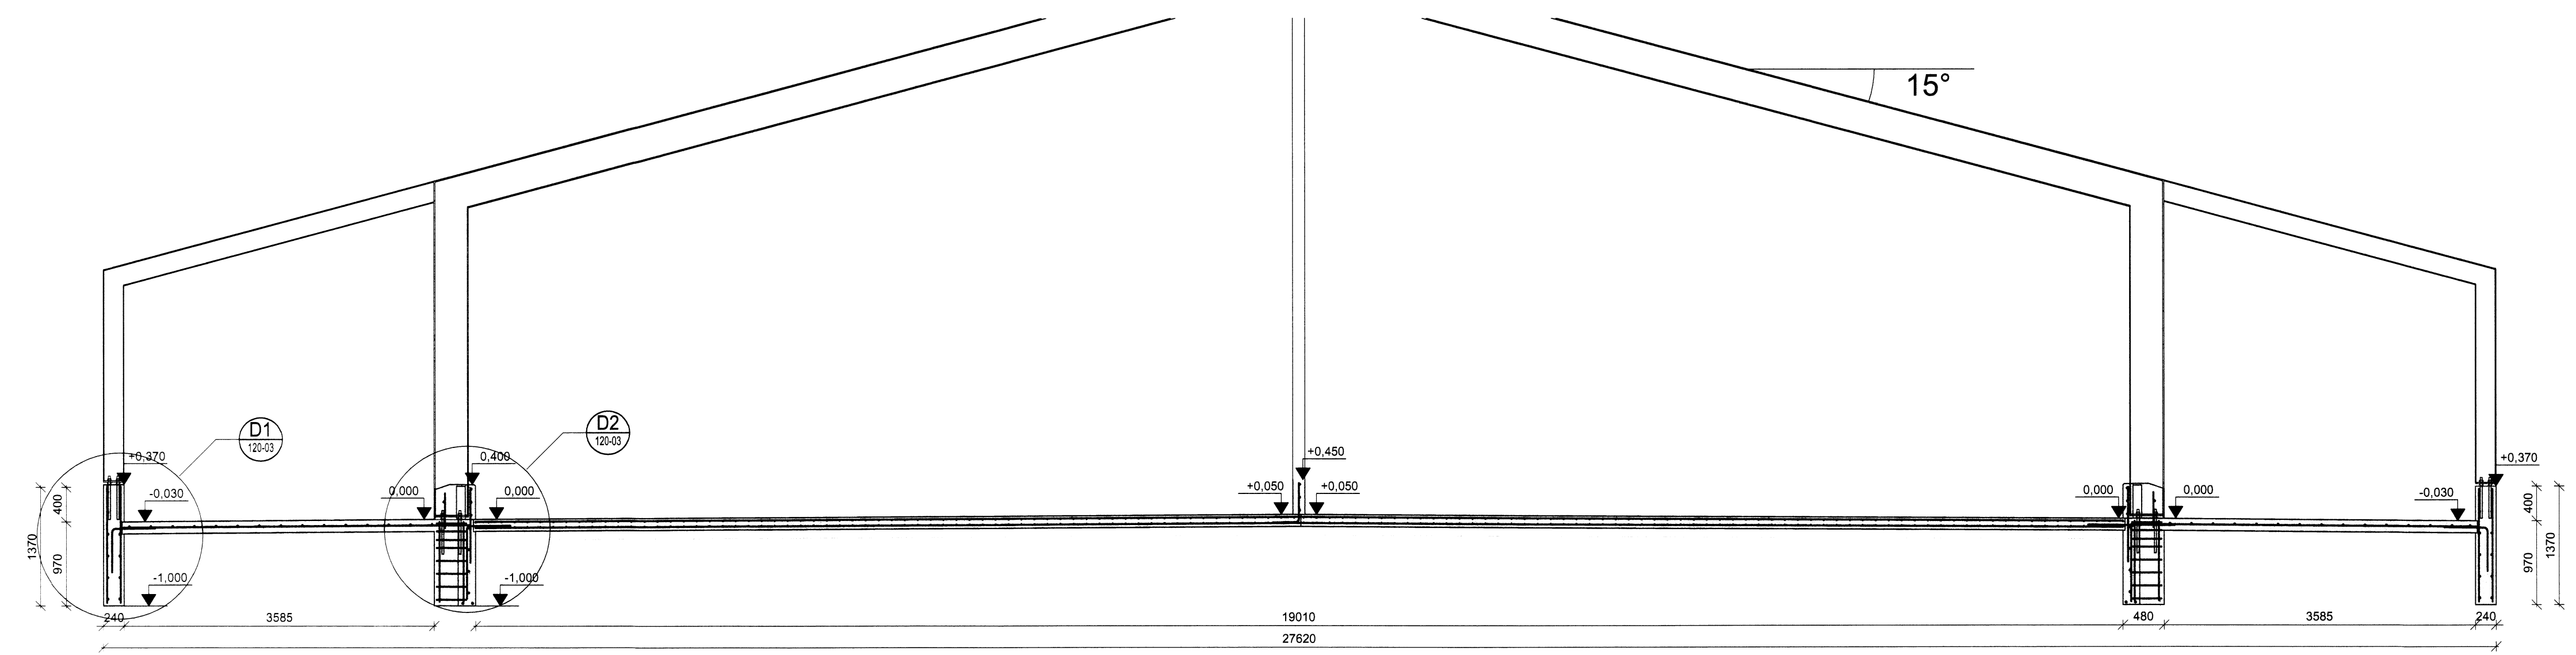

C Sneiðing
120-01 M 1:50

D Sneiðing
120-01 M 1:50