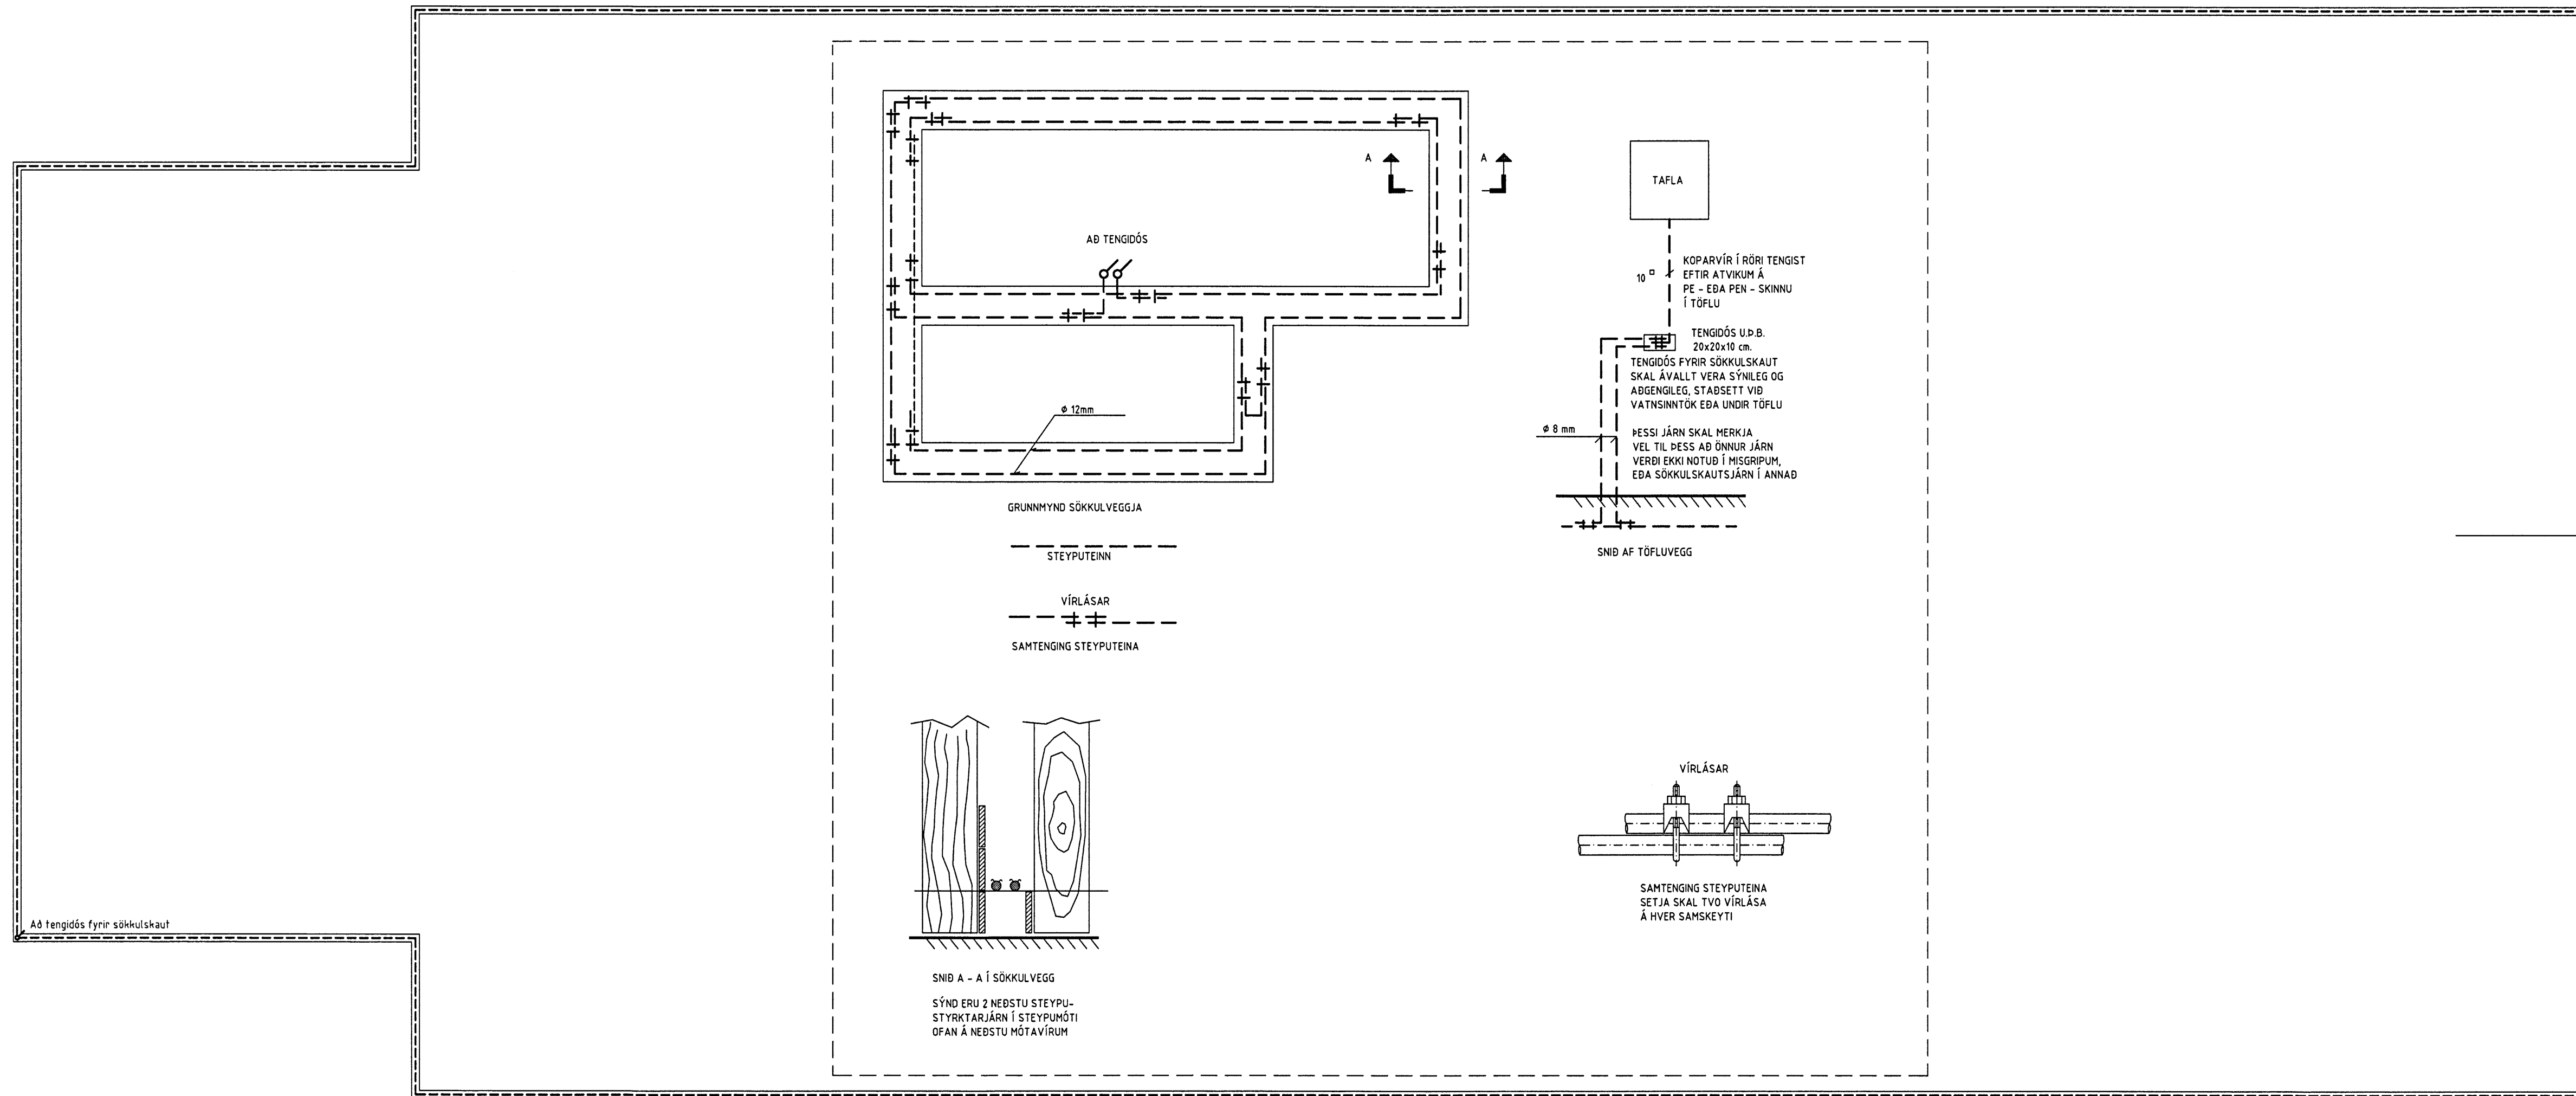

Skjallegi og Byggingartekni Uppsveita bs.
Yfirfarið
27 FEB. 2015
M. Guðri Þórunn
Byggingartekni

SKÝRINGAMYNDIR AF SÖKKULSKAUTI
ERU EKKI Í MÆLIKVARÐA

ÁRITUN SAMRÆMINGARHÖNNUÐAR

Guðmundur Halldór
Stofa

HÖNNUÐUR:

ÚTPRENTAD: 18.2.2015 23:32:42

SÍÐAST VISTAD: 18.2.2015 23:32:17

TÖLVUNAFN: Rafiögn-1880.dwg

SLÓÐ: F:\OD\Verk\Miklholtshellir\Myndir

VERKNÚMER

1880-2015-004

DAGSETNING: 18 febrúar 2015

2 af 7