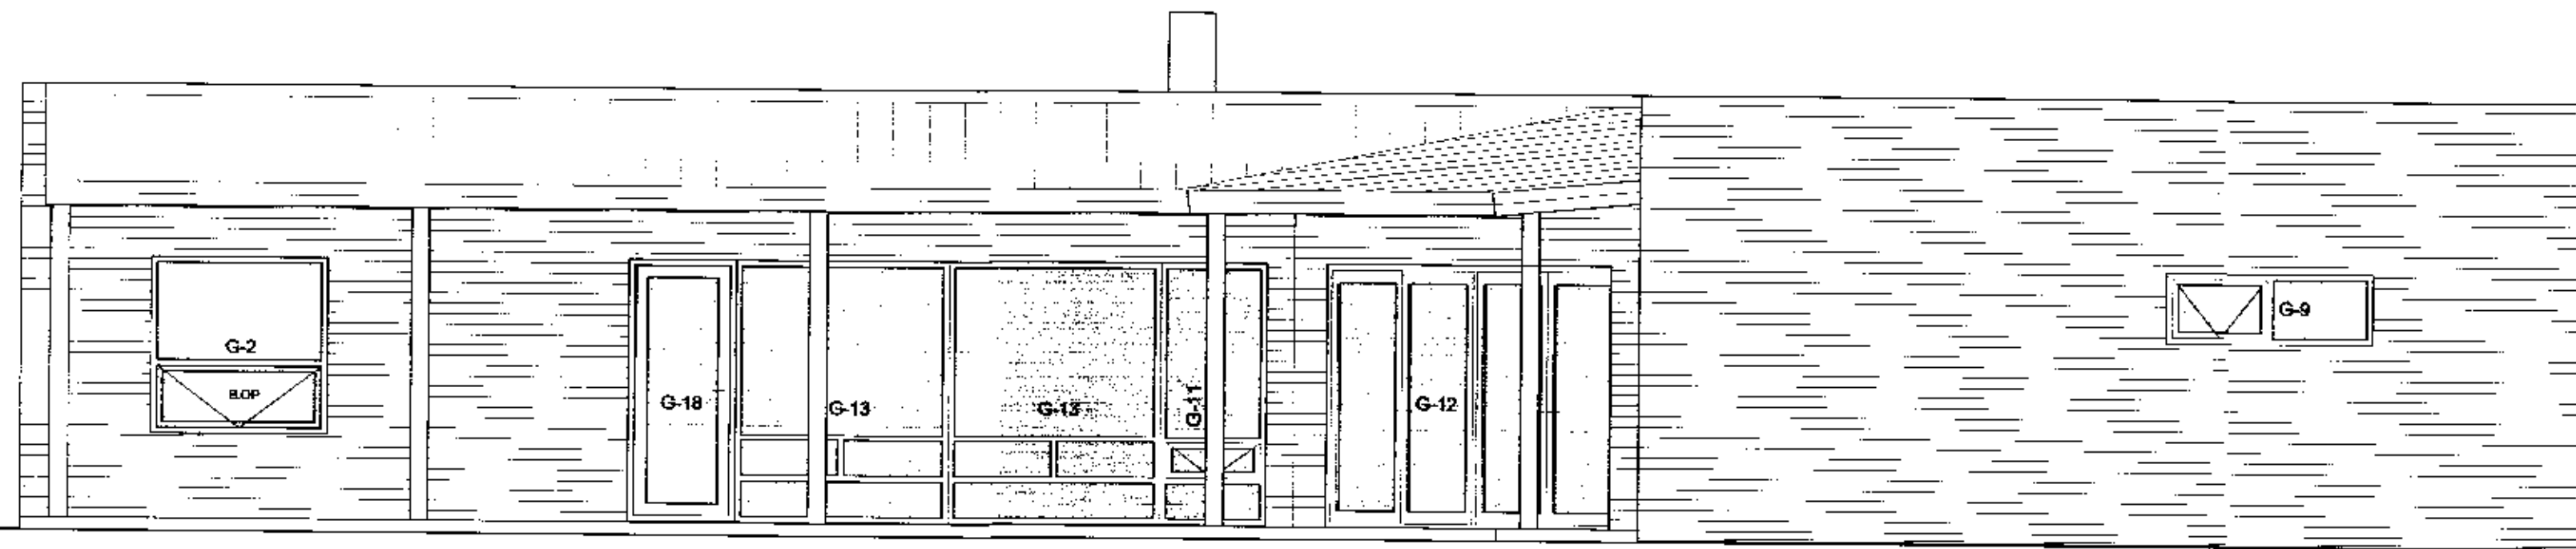

ÚTLIT Í NORÐUR

SÉRTEIKNINGAR VEGNA NEIÐASTAÐA 1, Í FLÓAHREPPI
DAGSETNING ADALUPPDRATTA 01.06.11

ÚTLIT Í SUÐUR

NB. GLUGGA OG HURÐAMÁL ERU KARMMÁL

BREYTINGAR		
NR.	DAGS.	BREYTING

SNEIÐING A-A

GUNNLAUGUR JÓNASSON
 ARKITEKT
 HRINGBRAUT 87,
 101 REYKJAVÍK
 KT: 090462 2299
 SÍMI 824 4555
 NETFANG gj@hive.is