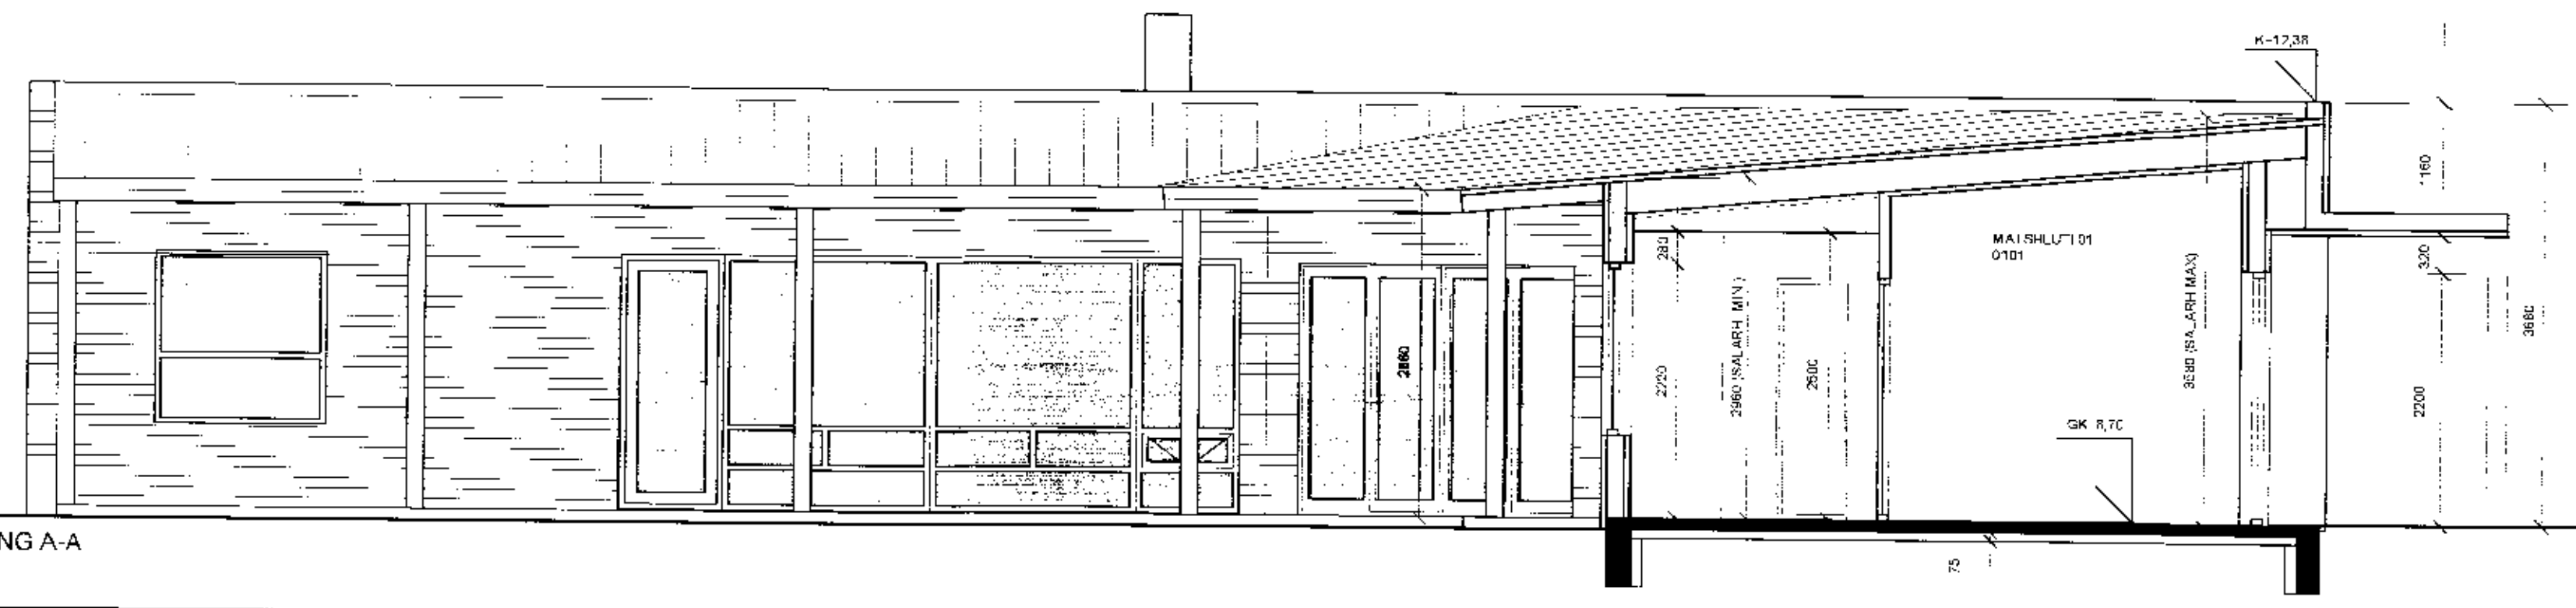

SNEIÐING A-A

GUNNLAUGUR JÓNASSON
ARKITEKT
HRINGBRAUT 87,
101 REYKJAVÍK
KT: 090462 2299
SÍMI 824 4555
NETFANG gj@hive.is

SAMPYKKT
VERK Neistastaðir Flóahreppi (166369)
Unnið fyrir Sigurð Magnússon og
Bjarnheiði Jónsdóttur

TEIKNING
ÚTLIT OG SNID
KVARDI
1:50
DAGS.
15.06.11
TEIKNAD AF
G.J.

TEIKNING NR.
1104-5002

Gunnlaugur Jónasson 260665-3672