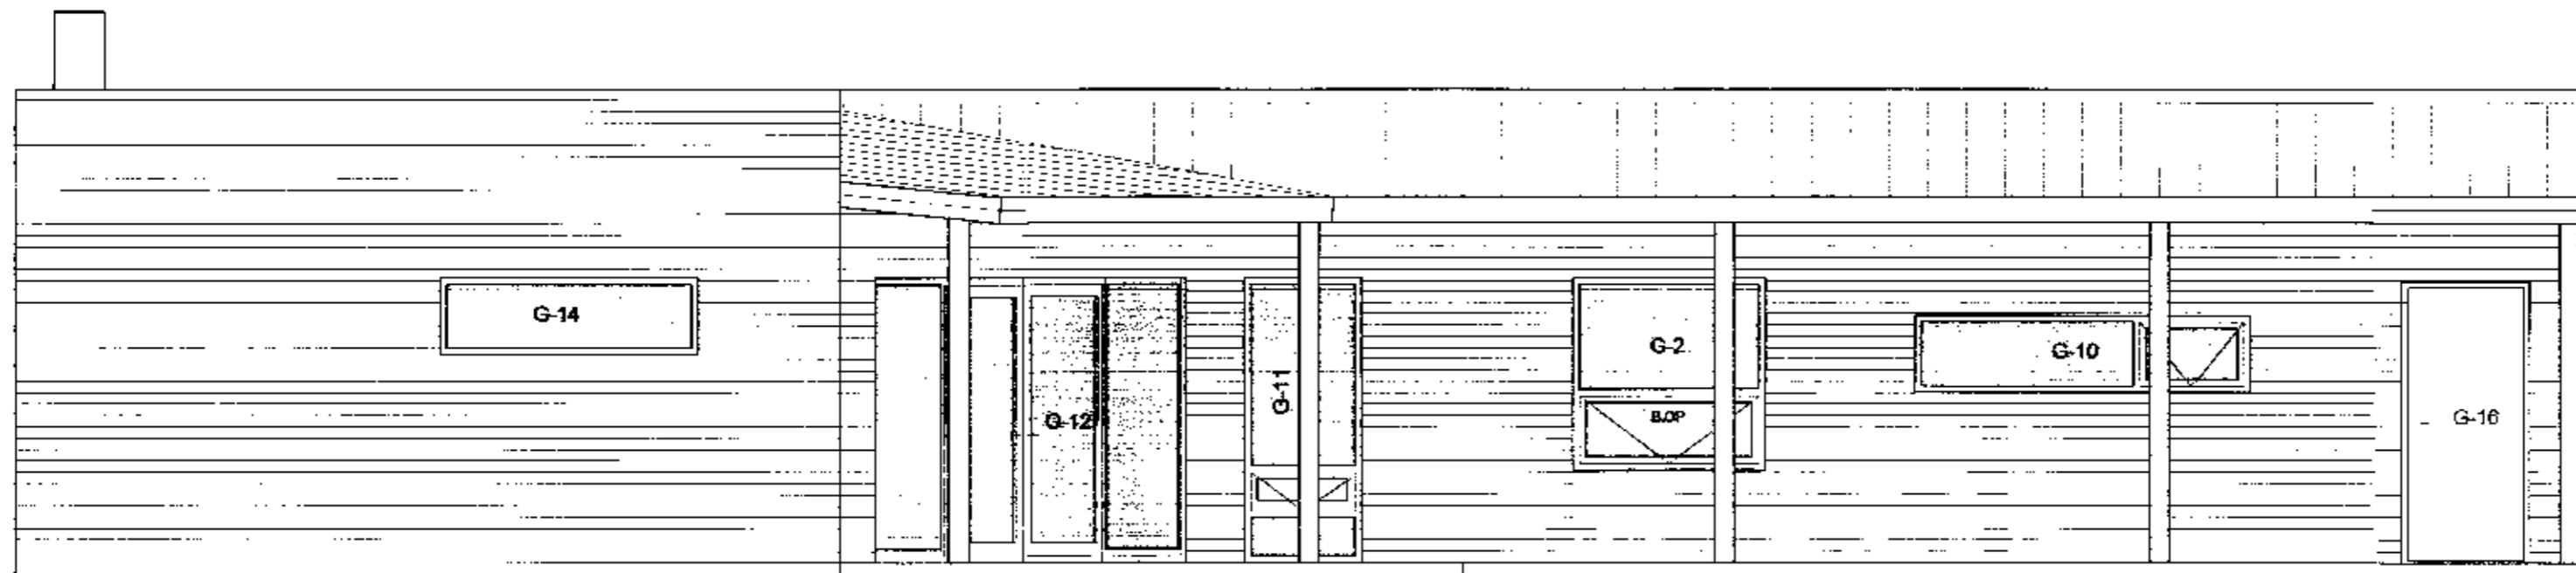

SÉRTEIKNINGAR VEGNA NEIÐSTASTAÐA 1, Í FLÓAHREPPI
DAGSETNING AÐALUPPDRATTA 01.06.11

ÚTLIT Í VESTUR

ÚTLIT Í AUSTUR

NB. GLUGGA OG HURÐAMÁL ERU KARMMÁL

BREYTINGAR		BREYTING
NR.	DAGS.	

GUNNLAUGUR JÓNASSON

ARKITEKT KT: 090462 2299
 HRINGBRAUT 87, SÍMI 824 4555
 101 REYKJAVÍK NETFANG gj@hive.is