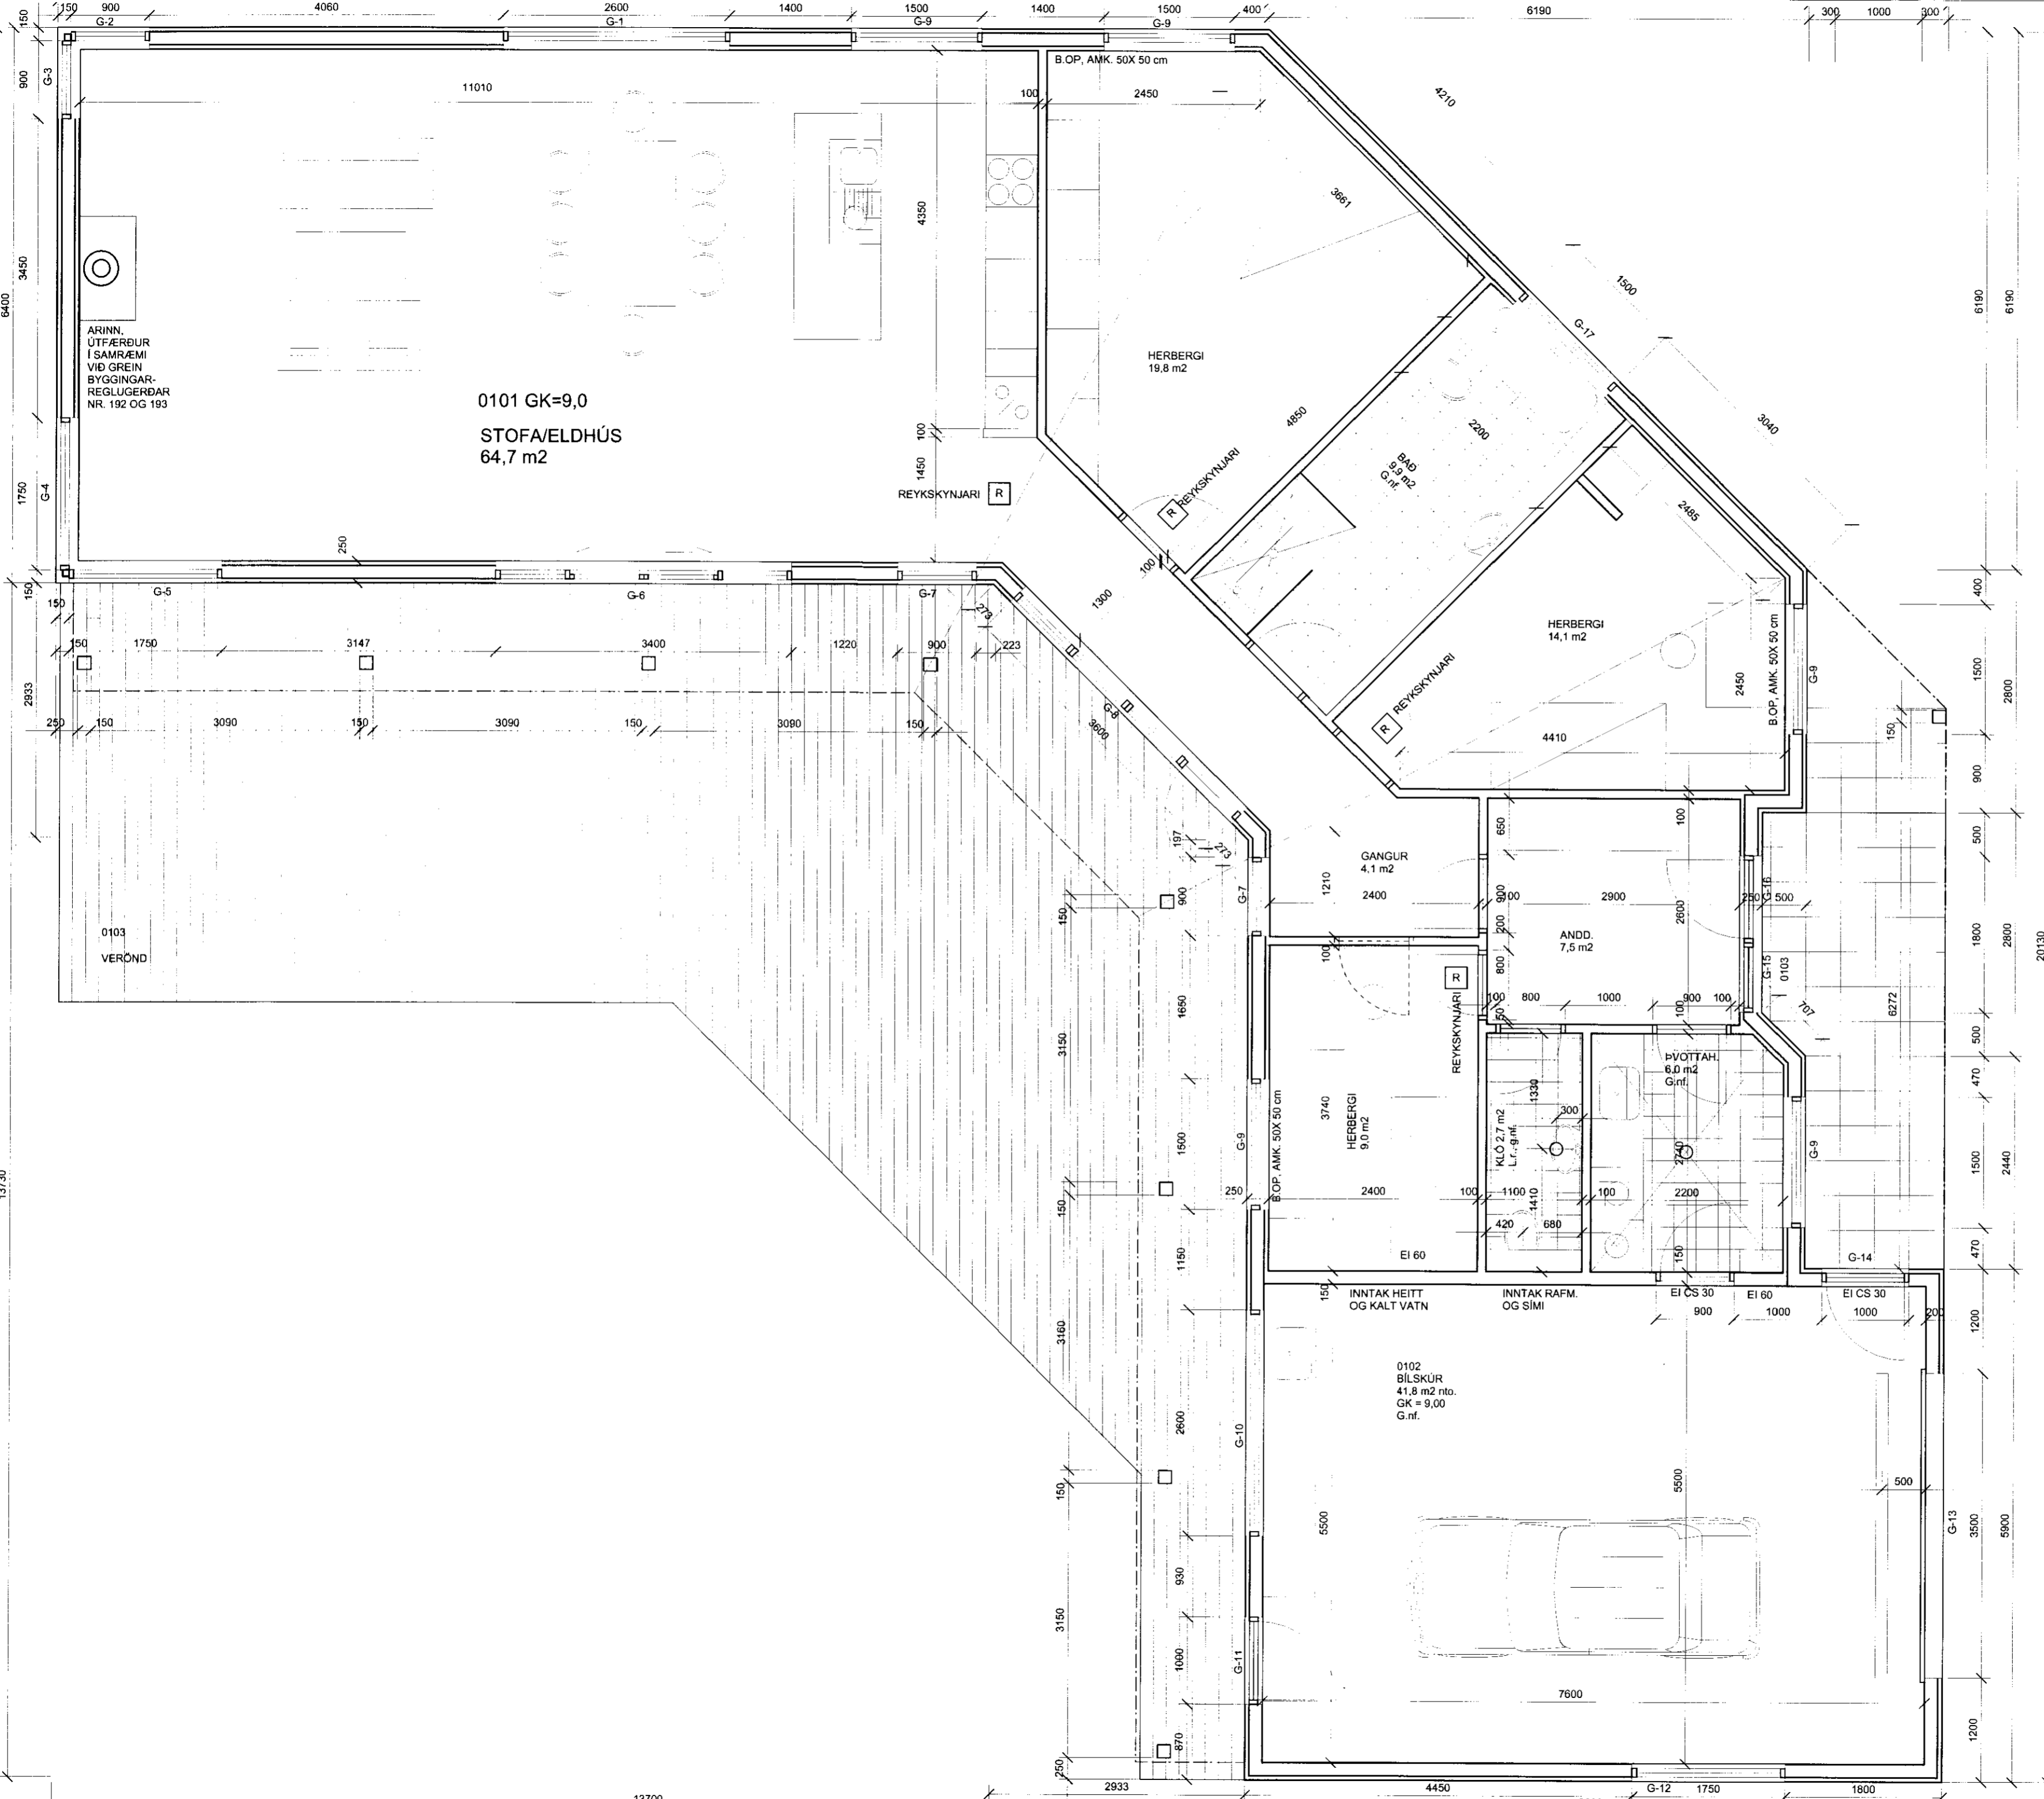

SÉRTEIKNINGAR VEGNA NEIÐSTASTAÐA 1, Í FLÓAHREPPI  
DAGSETNING AÐALUPPDRA'TTA 01.06.11, BREYTT 10.03.12

NB. GLUGGA OG HURÐAMÁL ERU KARMMÁL

BREYTINGAR NR.	DAGS.	BREYTING
01	31.08.11	Gönguhurð á bílsk. br. í eldvarnarhurð
02	10.03.12	Stofa færð

TEIKNING GRUNNMYND

KVARÐI 1:50  
DAGS. 15.06.11  
TEIKNAD AF G.J.  
TEIKNING NR. 1104-5001