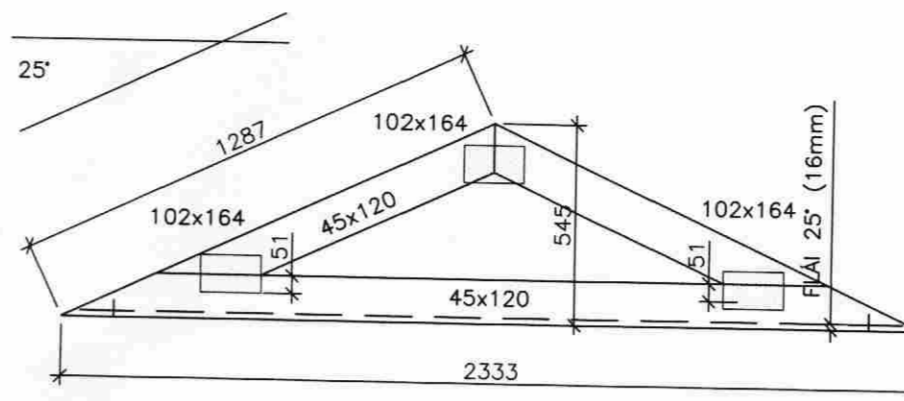

SP-1
1 STK.
MKV. 1:20

MÓTTEKIÐ

01 OKT. 2008

Byggingafultrúi uppsv. Árnassýslu og Flóahtr.