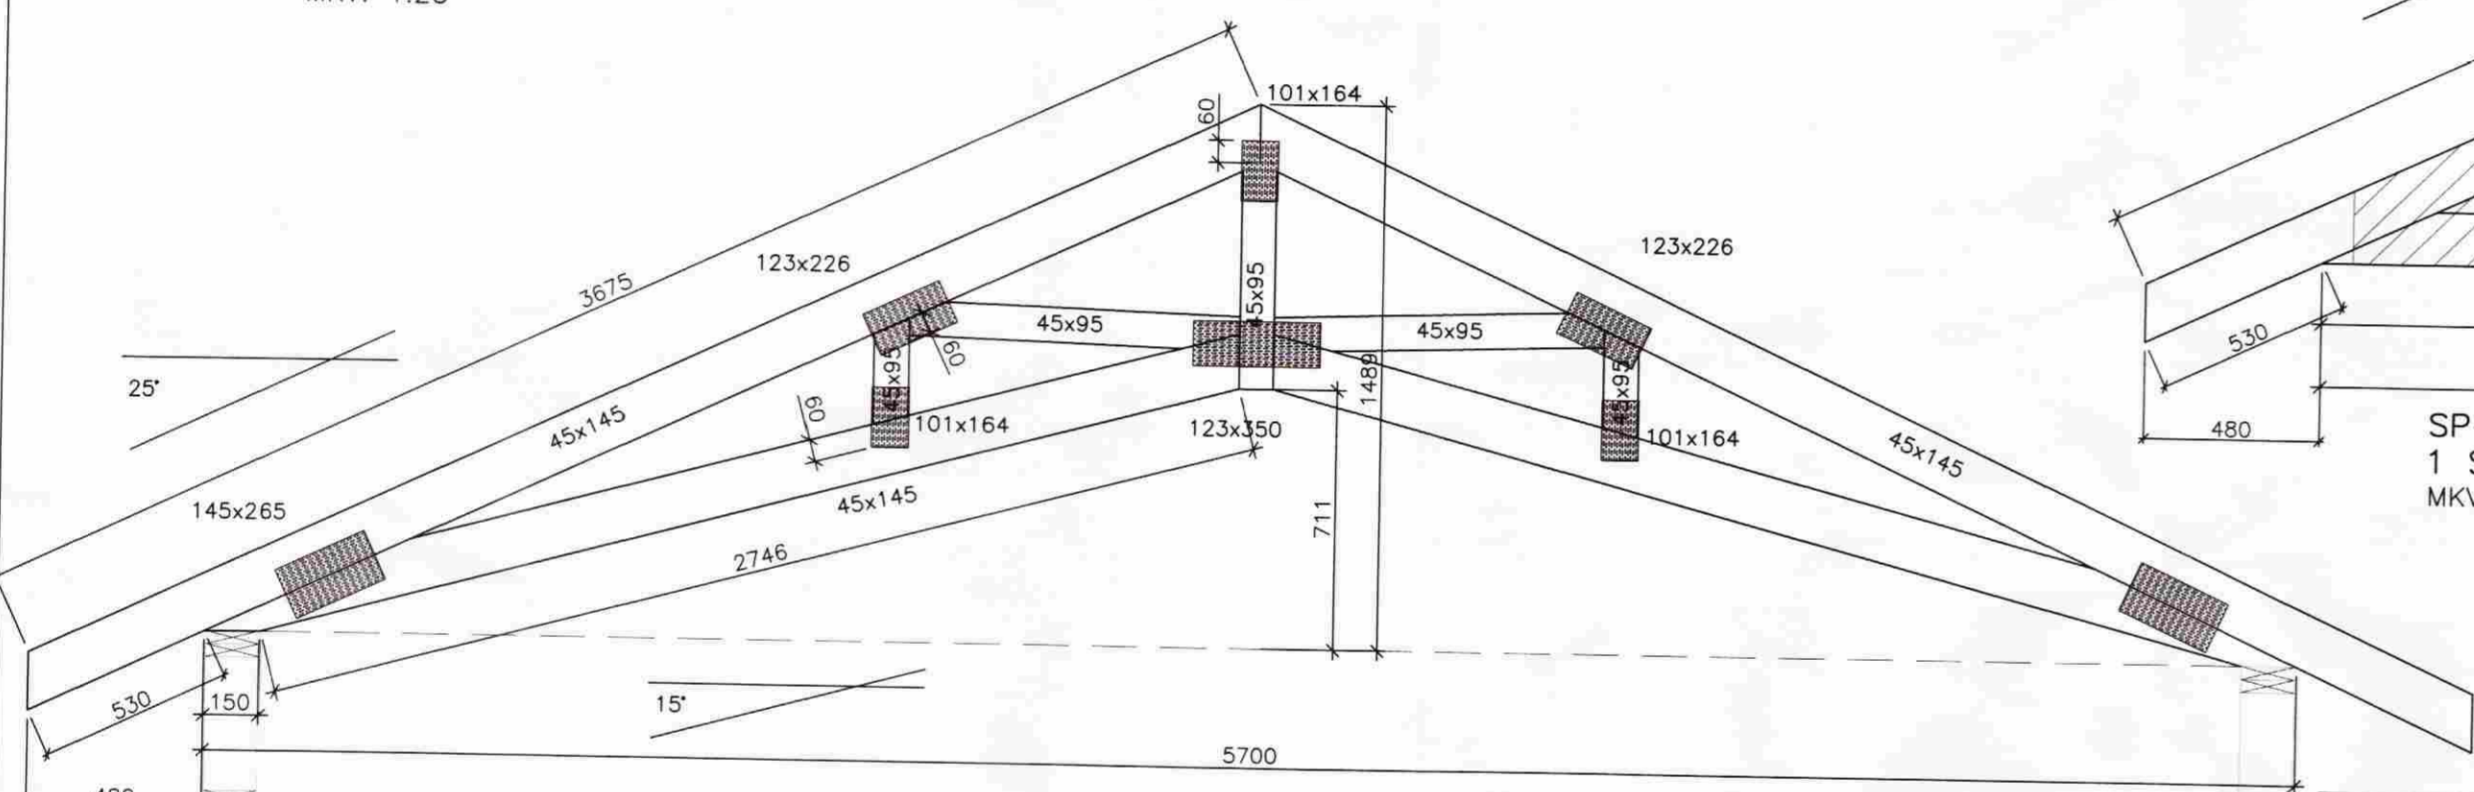

SK-570-25/15
9 STK.
MKV. 1:20