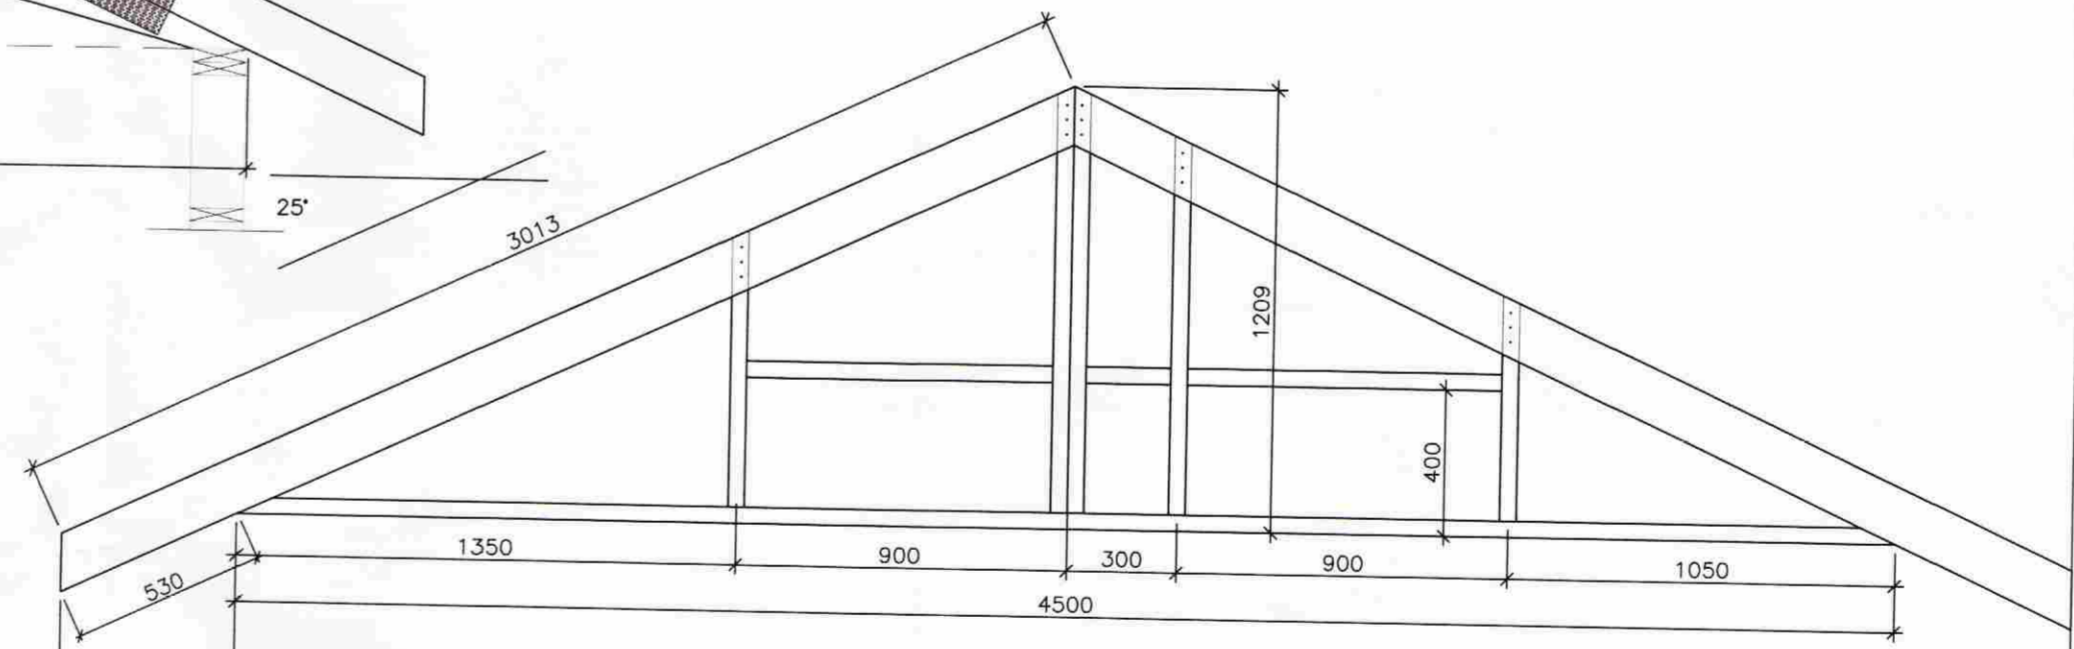

GAFLEINING 3.5-G-X
1 STK.
MKV. 1:20

RIMAR 12, FLÓAHREPPI

BURDARVIRKI:	MKV:		
SPERRUR, GAFLEININGAR	MKV: 1:20		
	MKV:		
HANNAÐ:	TEIKNAD:	DAGSETNING:	VERKNUMER:
T.ELLERT	T.ELLERT	10.07.2007	8097
SKOÐARMAFN:	SAMÞYKKT:	TEIKNING NÚMER:	
8097-sp.dwg			203