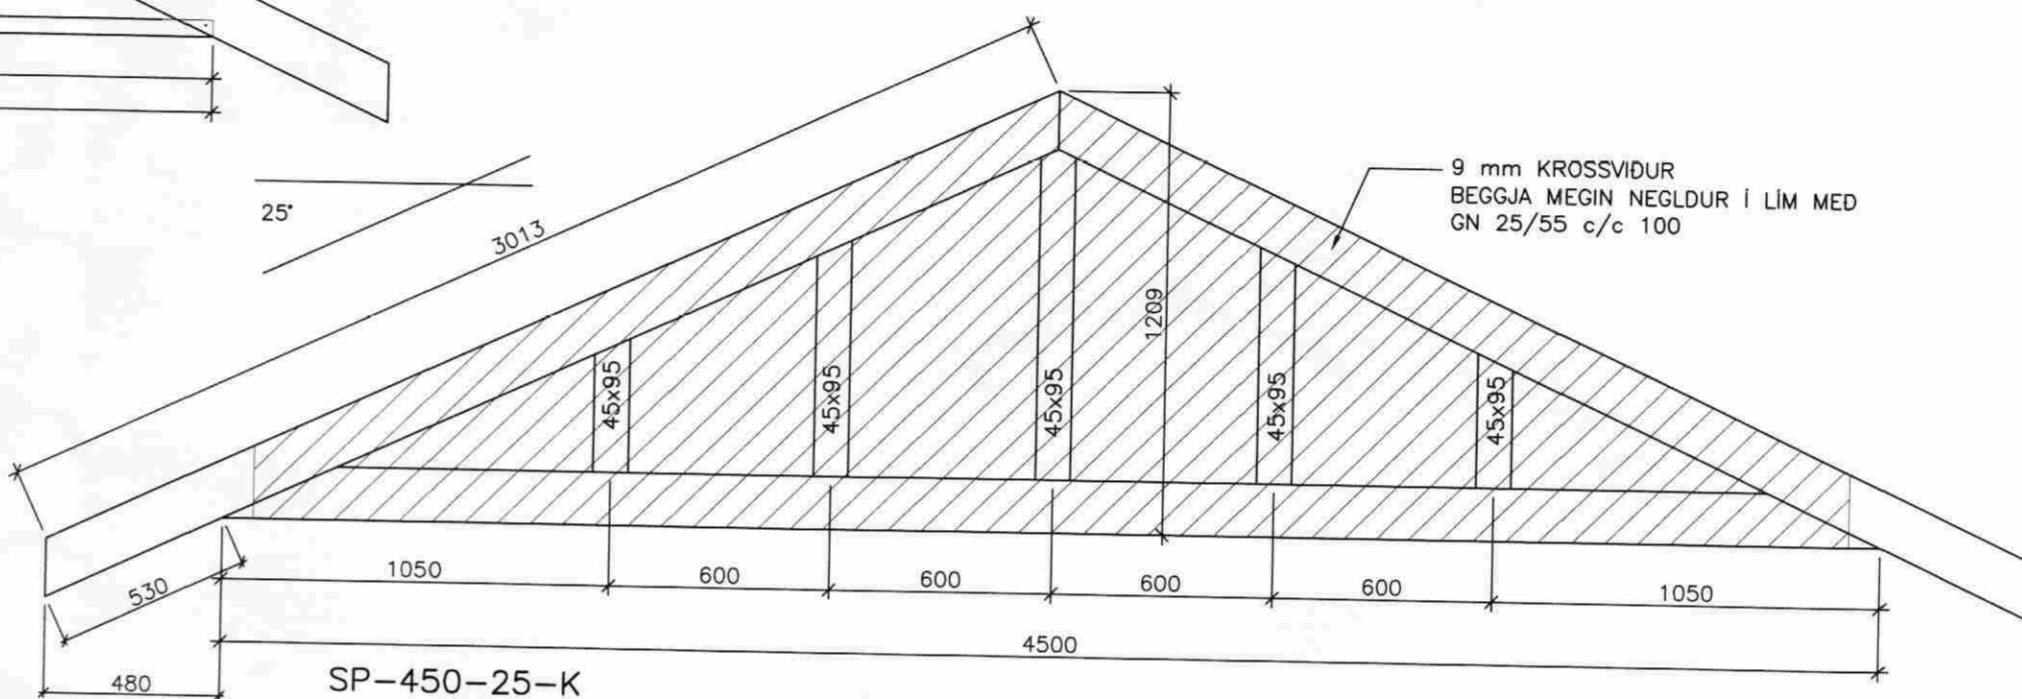

SP-450-25-K
1 STK.
MKV. 1:20

9 mm KROSSVIÐUR
BEGGJA MEGIN NEGLDUR Í LIM MED
GN 25/55 c/c 100