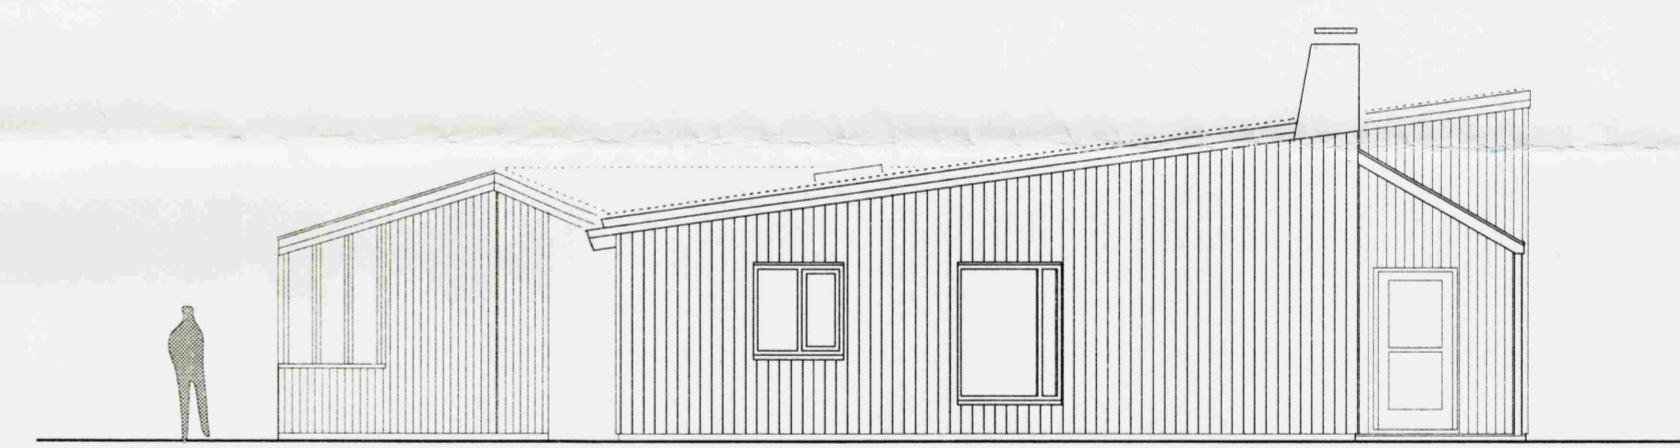

Samþykkt  
 15 APR. 2008  
*Ulf Kjartansson*  
 Byggingarfulltrúi uppsveita Árnessýslu

SUÐLÆG HLIÐ  
 mkv. 1 : 100

AUSSLÆÐ HLIÐ  
 mkv. 1 : 100

VESTLÆG HLIÐ  
 mkv. 1 : 100

NORÐLÆG HLIÐ  
 mkv. 1 : 100

Dags.	Breyting.	Teikn.	Útgáfa.

SÚLUHOLT  
 Í Flóahreppi -  
 Íbúðabyggð í Rimum

Einbýlishús - land nr. 6  
 útlit allra hliða  
 Byggjendur :  
 Jakob Viðar Ófeigsson og Elfa Kristinsdóttir

Verk. nr.	Mkv. í A2
0806	1:100
Teikn.	Dags.
á. fr.	02.04.2008
Teikn. nr.	Útgáfa.