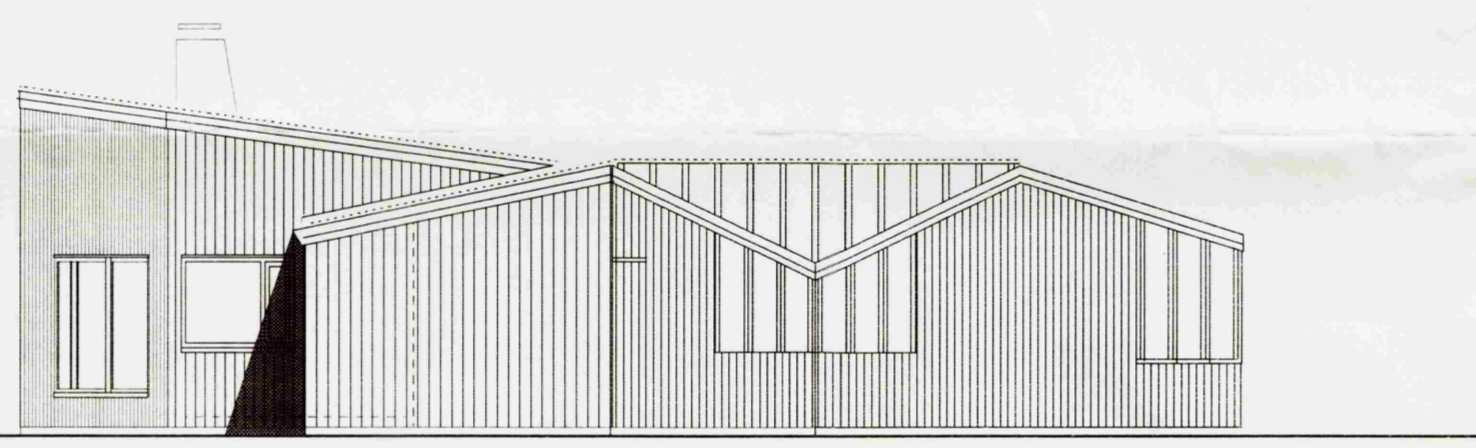

Samþykkt  
 15 APR. 2008  
*Ulf Kjartansson*  
 Byggingarfulltrúi uppsveita Árnessýslu

SUÐLÆG HLIÐ  
 mkv. 1 : 100

AUSSLÆÐ HLIÐ  
 mkv. 1 : 100

VESTLÆG HLIÐ  
 mkv. 1 : 100

NORÐLÆG HLIÐ  
 mkv. 1 : 100

Dags.	Breyting.	Teikn.	Útgáfa.

SÚLUHOLT  
 Í Flóahreppi -  
 Íbúðabyggð í Rimum

Einbýlishús - land nr. 6  
 útlit allra hliða  
 Byggjendur :  
 Jakob Viðar Ófeigsson og Elfa Kristinsdóttir

Verk. nr.	Mkv. í A2
0806	1:100
Teikn.	Dags.
á. fr.	02.04.2008
Teikn. nr.	Útgáfa.