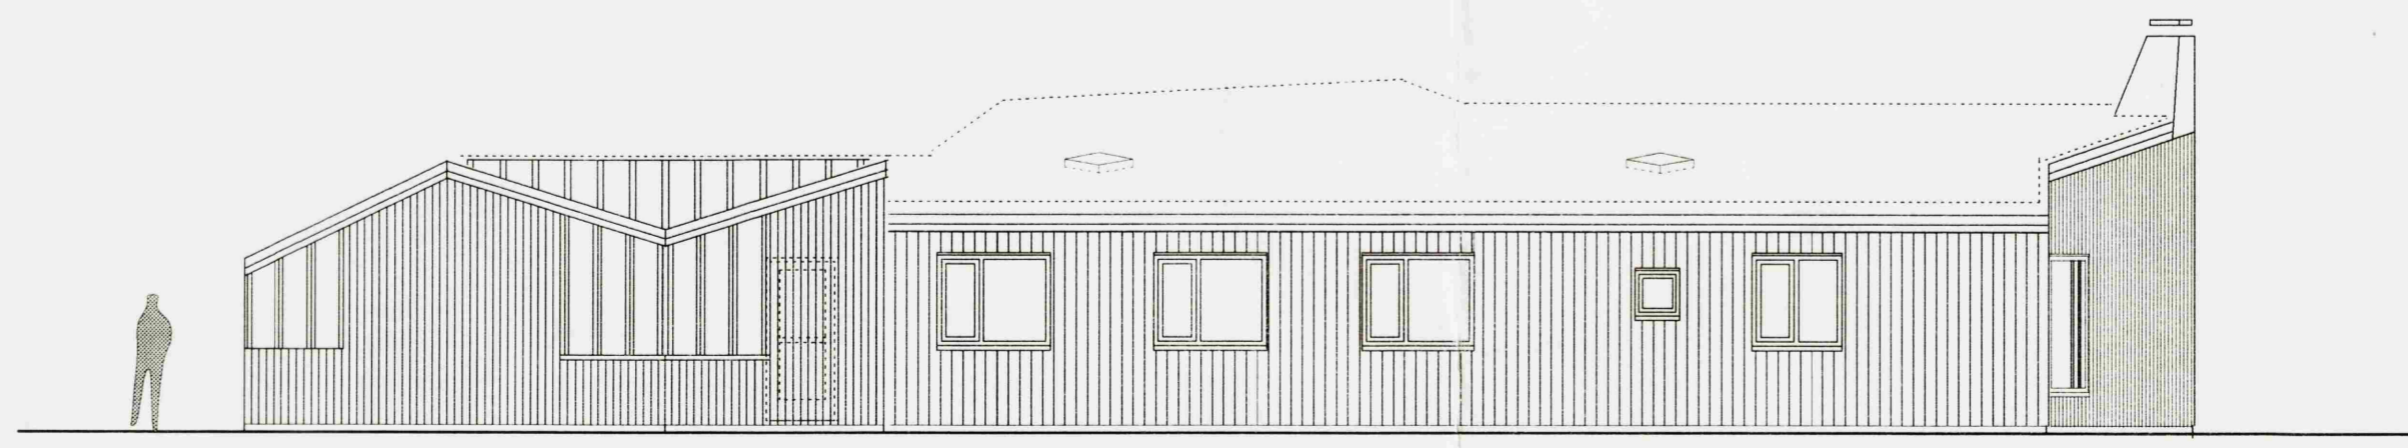

Samþykkt  
 15 APR. 2008  
*Ulf Kjartansson*  
 Byggingarfulltrúi uppsveita Árnessýslu

SUÐLÆG HLIÐ  
 mkv. 1 : 100

AUSSLÆÐ HLIÐ  
 mkv. 1 : 100

VESTLÆG HLIÐ  
 mkv. 1 : 100

NORÐLÆG HLIÐ  
 mkv. 1 : 100

Dags.	Breyting.	Teikn.	Útgáfa.

SÚLUHOLT  
 Í Flóahreppi -  
 Íbúðabyggð í Rimum

Einbýlishús - land nr. 6  
 útlit allra hliða  
 Byggjendur :  
 Jakob Viðar Ófeigsson og Elfa Kristinsdóttir

Verk. nr.	Mkv. í A2
0806	1:100
Teikn.	Dags.
á. fr.	02.04.2008
Teikn. nr.	Útgáfa.