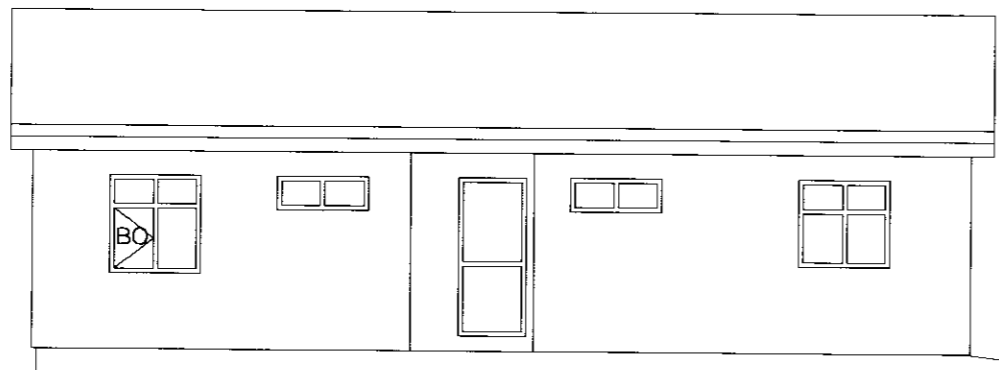

SAMPYKKT
 27. OKT. 2011
Ánn Björnsdóttir
 Byggingafræðingur og Flóahfræðingur

ÚTLIT NORÐVESTUR

ÚTLIT SUÐVESTUR

ÚTLIT NORÐAUSTUR

ÚTLIT SUÐAUSTUR

SNIÐ A-A

RÍMAR NR.18 - FLÓAHREPPUR

ÚTLIT: 1:50
 SNIÐ: 1:50
 DÁTÍÐI: 2011
 STAÐUR: 1829