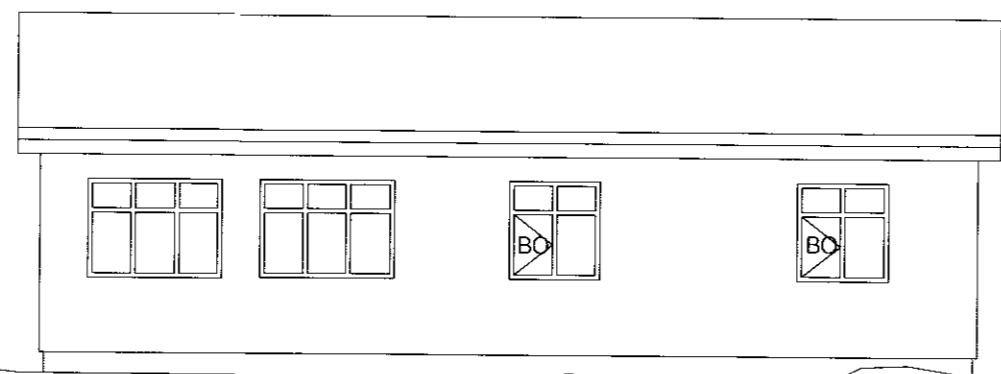

SAMPYKKT
 27. OKT. 2011
Ánn Björnsdóttir
 Byggingafræðingur og Flóahfræðingur

ÚTLIT NORÐVESTUR

ÚTLIT SUÐVESTUR

ÚTLIT NORÐAUSTUR

ÚTLIT SUÐAUSTUR

SNIÐ A-A

RÍMAR NR.18 - FLÓAHREPPUR

ÚTLIT: 1:50
 SNIÐ: 1:50
 DÁTÍÐI: 2011
 STAÐUR: 1829