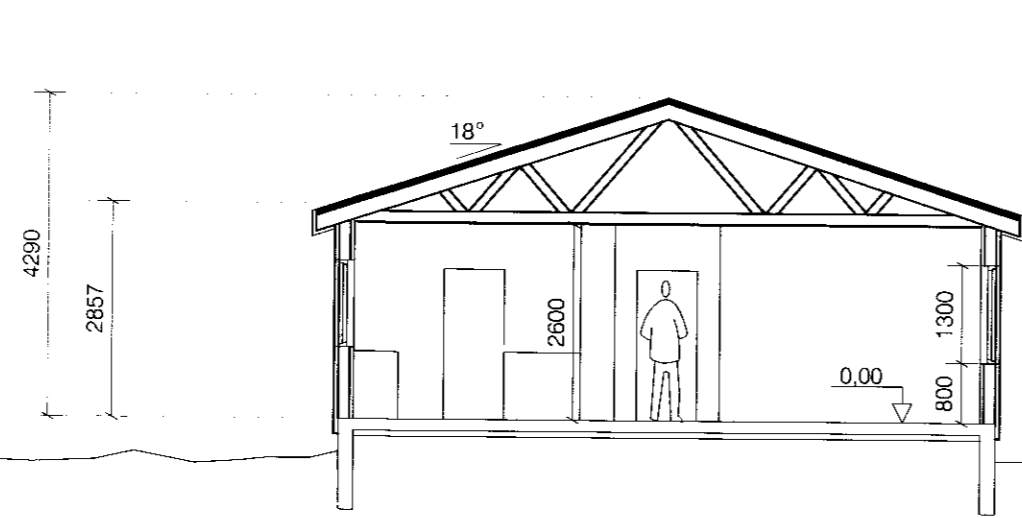

SAMPYKKT
 27. OKT. 2011
Ánn Björnsdóttir
 Byggingafræðingur og Flóahfræðingur

ÚTLIT NORÐVESTUR

ÚTLIT SUÐVESTUR

ÚTLIT NORÐAUSTUR

ÚTLIT SUÐAUSTUR

SNIÐ A-A

RÍMAR NR.18 - FLÓAHREPPUR

ÚTLIT: 1:50
 SNIÐ: 1:50
 DÁTÍÐI: 2011
 STAÐUR: 1829