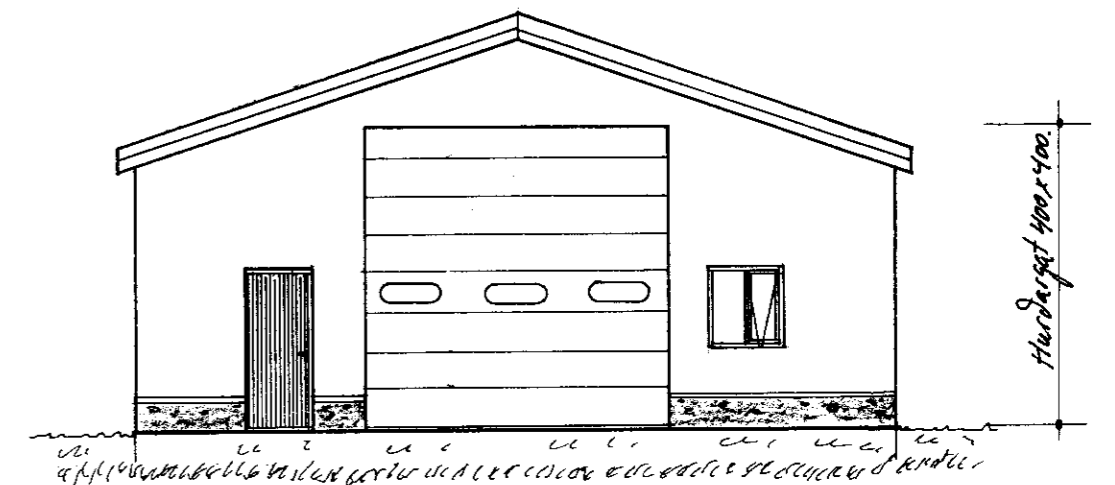

Suðurlanghlid 1:100

Gaff - Austur 1:100

Gaff - Vestur 1:100

Nordurlanghlid 1:100

Allar breytingar óheimilar án samþykkis

<p><i>Ólafur Jónsson</i></p>			
<p><i>Ólafur Jónsson ; Sýri - Gehniskolum 801 S.Hoss.</i></p>		<p>Mkv. 1:100</p>	<p>Marz '00</p>
<p><i>Gaulverjábjarhr. Arnessýsla.</i></p>		<p>Dags. 23.03.00</p>	
<p>Teiknað af: <i>Kateon Fall Gunnlaugsson</i></p>		<p>Samb. JPB</p>	
<p><i>Teknateiknari</i></p>		<p>Teikningar nr. 02</p>	
<p><i>Kúsasmíður</i></p>		<p>Verk nr. 0866</p>	
		<p>Sími: 8944142</p>	
		<p>5613536</p>	