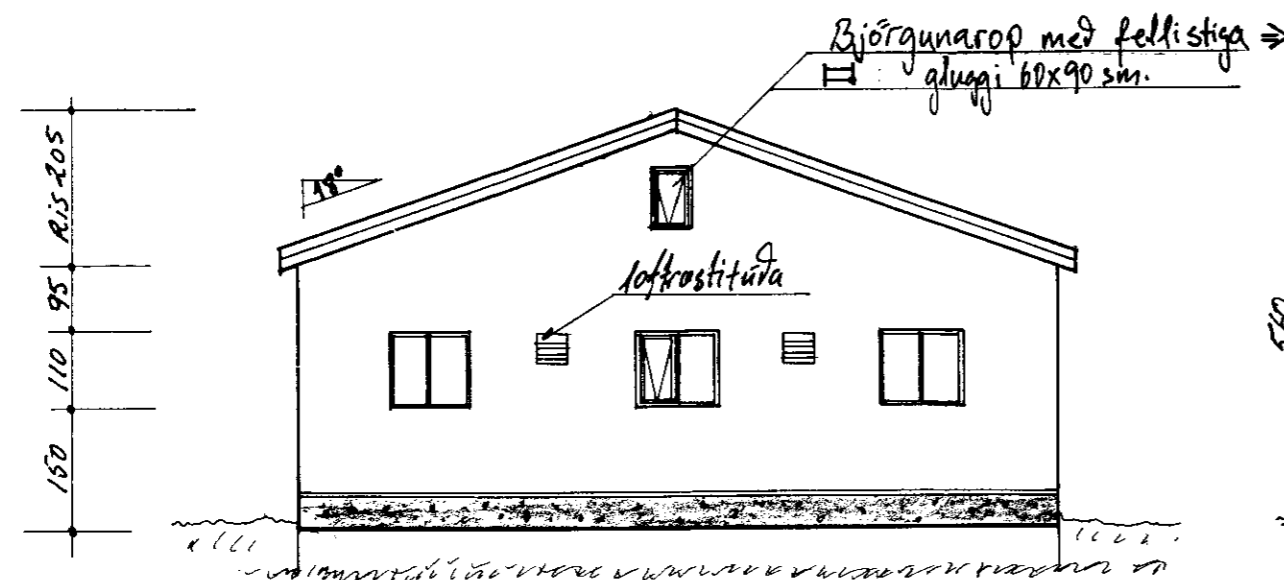

Suðurlanghlid 1:100

Gaff - Austur 1:100

Gaff - Vestur 1:100

Nordurlanghlid 1:100

Allar breytingar óheimilar án samþykkis

<p><i>Ólafur Jónsson</i></p>			
<p><i>Ólafur Jónsson ; Sýri - Gehniskolum 801 S.Hoss.</i></p>		<p>Mkv. 1:100</p>	<p>Marz '00</p>
<p><i>Gaulverjábjarhr. Arnessýsla.</i></p>		<p>Dags. 23.03.00</p>	
<p>Teiknað af: <i>Kateon Fall Gunnlaugsson</i></p>		<p>Samb. JPB</p>	
<p><i>Teknateiknari</i></p>		<p>Teikningar nr. 02</p>	
<p><i>Kúsasmíður</i></p>		<p>Verk nr. 0866</p>	
		<p>Sími: 8944142</p>	
		<p>5613536</p>	