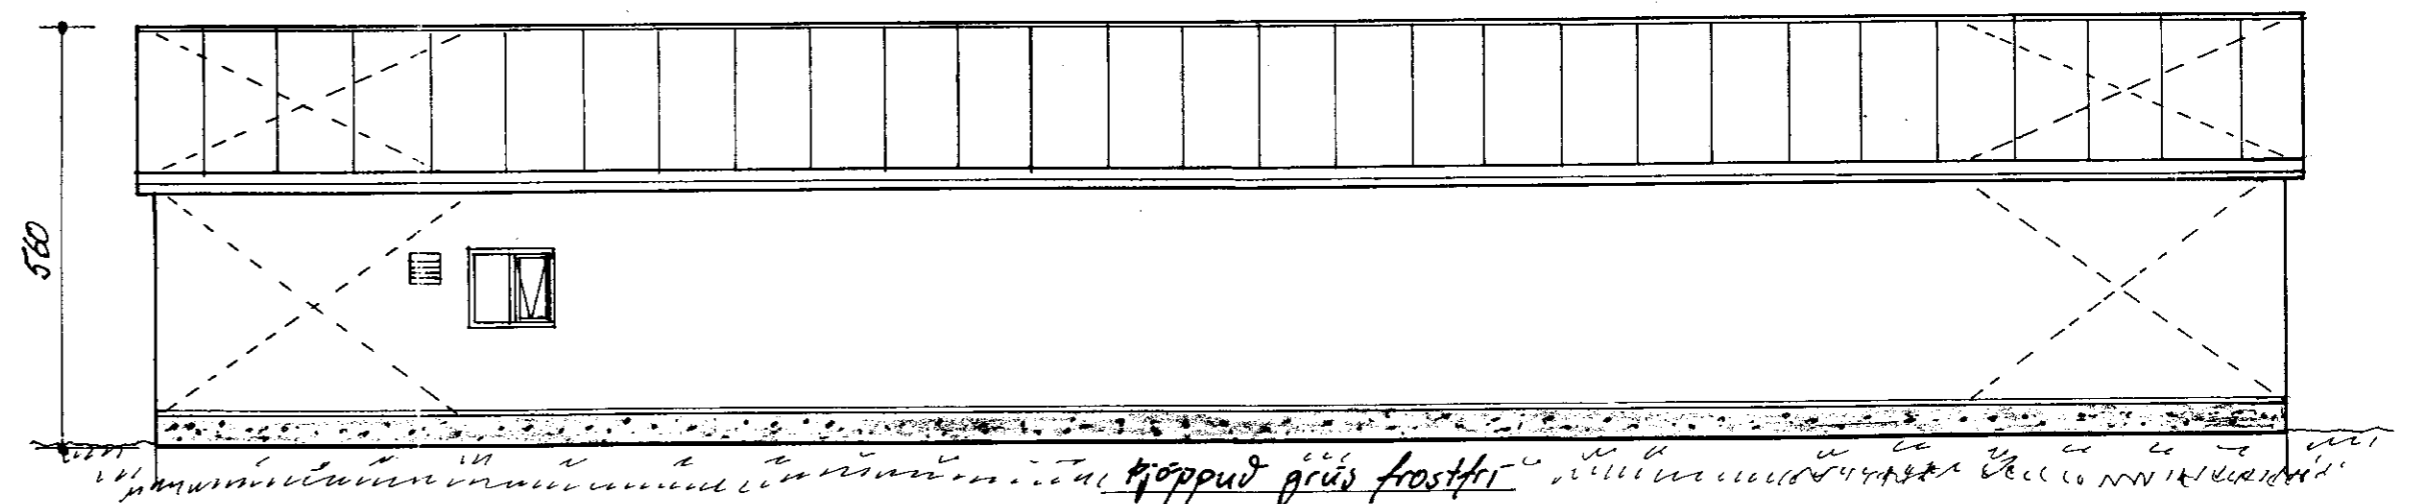

Suðurlanghlid 1:100

Gaff - Austur 1:100

Gaff - Vestur 1:100

Nordurlanghlid 1:100

Allar breytingar óheimilar án samþykkis

<p><i>Ólafur Jónsson</i></p>			
<p><i>Ólafur Jónsson ; Sýri - Gehniskolum 801 S.Hoss.</i></p>		<p>Mkv. 1:100</p>	<p>Marz '00</p>
<p><i>Gaulverjábjarhr. Arnessýsla.</i></p>		<p>Dags. 23.03.00</p>	
<p>Teiknað af: <i>Kateon Fall Gunnlaugsson</i></p>		<p>Samb. JPB</p>	
<p><i>Teknateiknari</i></p>		<p>Teikningar nr. 02</p>	
<p><i>Kúsasmíður</i></p>		<p>Verk nr. 0866</p>	
		<p>Sími: 8944142</p>	
		<p>5613536</p>	