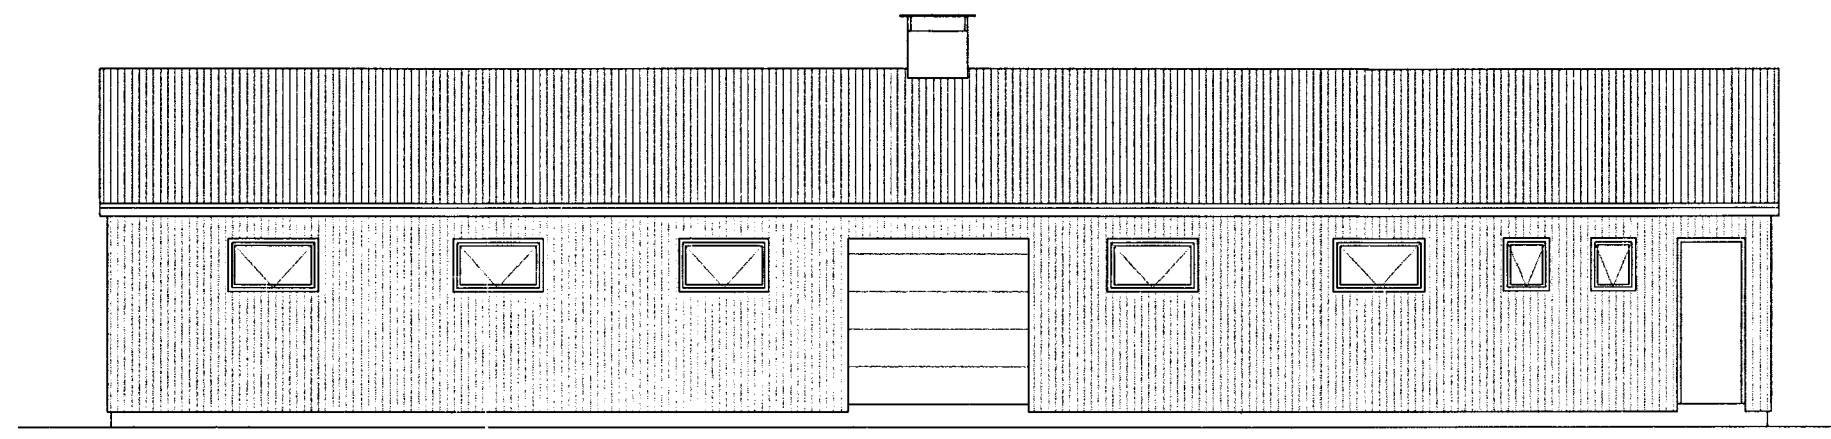

120 x 200

SAMPYKKT
08 JAN. 2014
Ally G. Gunnarsson
Byggingafulltrúi uppsv. Aðressýsla og Flóahtr.

Suðurgafi

Austurhlíð

Norðurgafi

Vesturhlíð

BR			
VERK Syðri-Völlur - 165500 - Flóahreppi, Árn.			
Aðalteikningar hesthúss og fjárhúss Útlitsmyndir		HANNAÐ : MS	TEIKNAD : MS
		<i>Magnus Sævið</i> KT. 1604444859	
KVARDI 1:100		REYKJAVÍK 30.08.2013	
BYGGINGAÞJÓNUSTA BÆNDASAMTAKA ÍSLANDS BÆNDAHÖLLINNI, HAGATORGI, REYKJAVÍK sími: 5630300		VERK NR. 1084-82	TEIKN. NR. A 2
		BR.	-