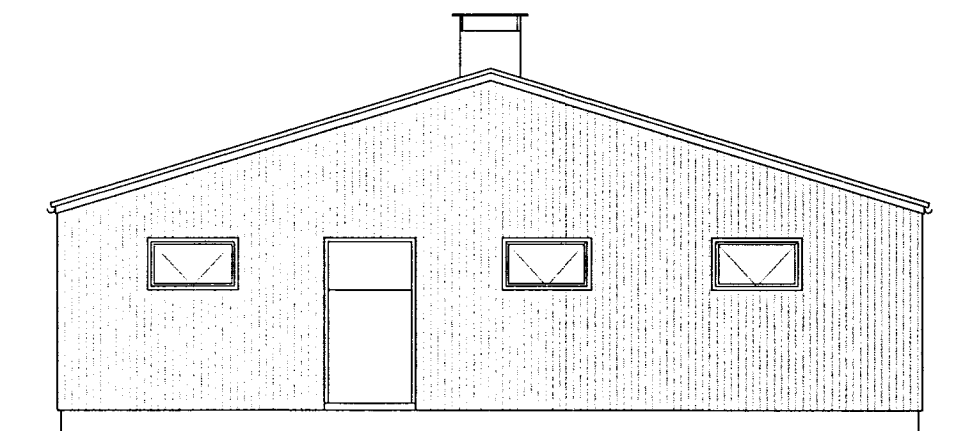

120 x 200

SAMPYKKT
08 JAN. 2014
Ally G. Gunnarsson
Byggingafulltrúi uppsv. Aðressýsla og Flóahtr.

Suðurgafi

Austurhlíð

Norðurgafi

Vesturhlíð

BR			
VERK Syðri-Völlur - 165500 - Flóahreppi, Árn.			
Aðalteikningar hesthúss og fjárhúss Útlitsmyndir		HANNAÐ : MS	TEIKNAD : MS
		<i>Magnus Sævið</i> KT. 1604444859	
KVARDI 1:100		REYKJAVÍK 30.08.2013	
BYGGINGAÞJÓNUSTA BÆNDASAMTAKA ÍSLANDS BÆNDAHÖLLINNI, HAGATORGI, REYKJAVÍK sími: 5630300		VERK NR. 1084-82	TEIKN. NR. A 2
		BR.	-