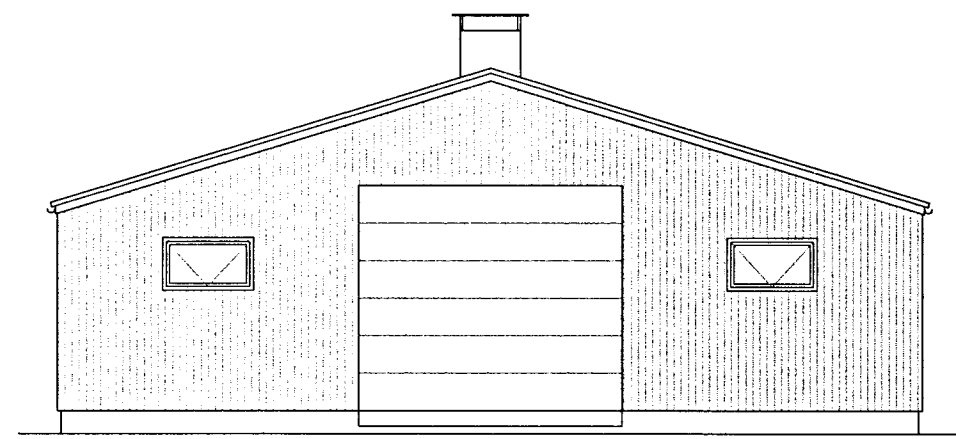

120 x 200

SAMPYKKT
08 JAN. 2014
Ally G. Gunnarsson
Byggingafulltrúi uppsv. Aðressýsla og Flóahtr.

Suðurgafi

Austurhlíð

Norðurgafi

Vesturhlíð

BR			
VERK Syðri-Völlur - 165500 - Flóahreppi, Árn.			
Aðalteikningar hesthúss og fjárhúss Útlitsmyndir		HANNAÐ : MS	TEIKNAD : MS
		<i>Magnus Sævið</i> KT. 1604444859	
KVARDI 1:100		REYKJAVÍK 30.08.2013	
BYGGINGAÞJÓNUSTA BÆNDASAMTAKA ÍSLANDS BÆNDAHÖLLINNI, HAGATORGI, REYKJAVÍK sími: 5630300		VERK NR. 1084-82	TEIKN. NR. A 2
		BR.	-