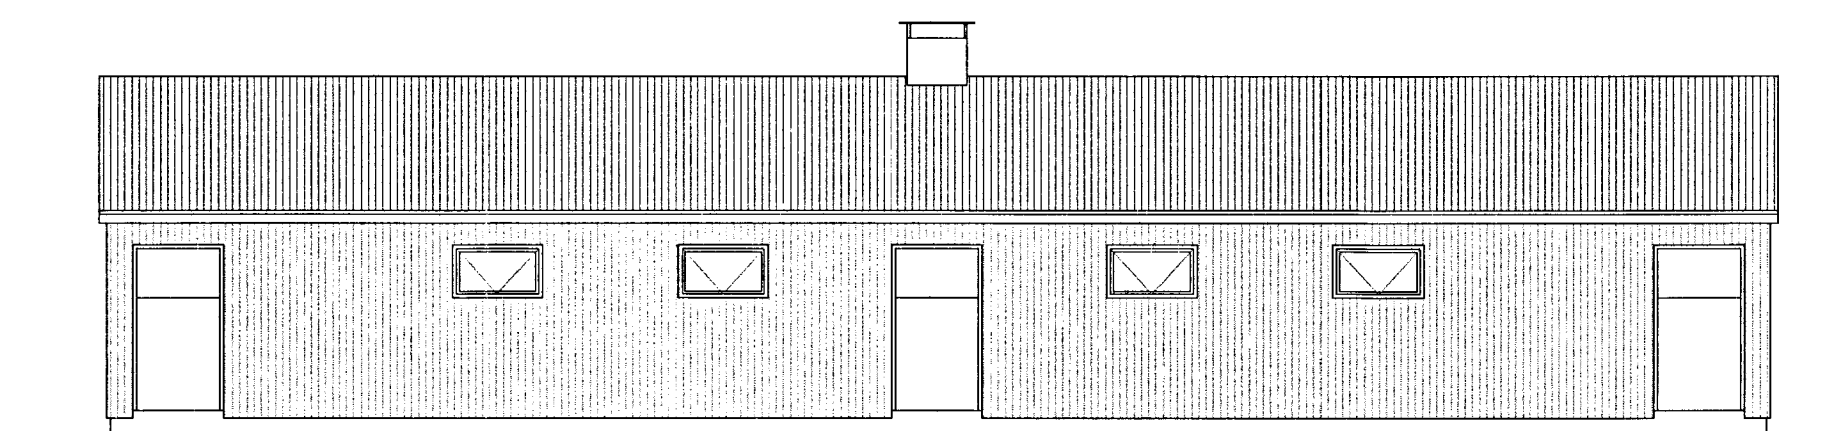

120 x 200

SAMPYKKT
08 JAN. 2014
Ally G. Gunnarsson
Byggingafulltrúi uppsv. Aðressýsla og Flóahtr.

Suðurgafi

Austurhlíð

Norðurgafi

Vesturhlíð

BR			
VERK Syðri-Völlur - 165500 - Flóahreppi, Árn.			
Aðalteikningar hesthúss og fjárhúss Útlitsmyndir		HANNAÐ : MS	TEIKNAD : MS
		<i>Magnus Sævið</i> KT. 1604444859	
KVARDI 1:100		REYKJAVÍK 30.08.2013	
BYGGINGAÞJÓNUSTA BÆNDASAMTAKA ÍSLANDS BÆNDAHÖLLINNI, HAGATORGI, REYKJAVÍK sími: 5630300		VERK NR. 1084-82	TEIKN. NR. A 2
		BR.	-