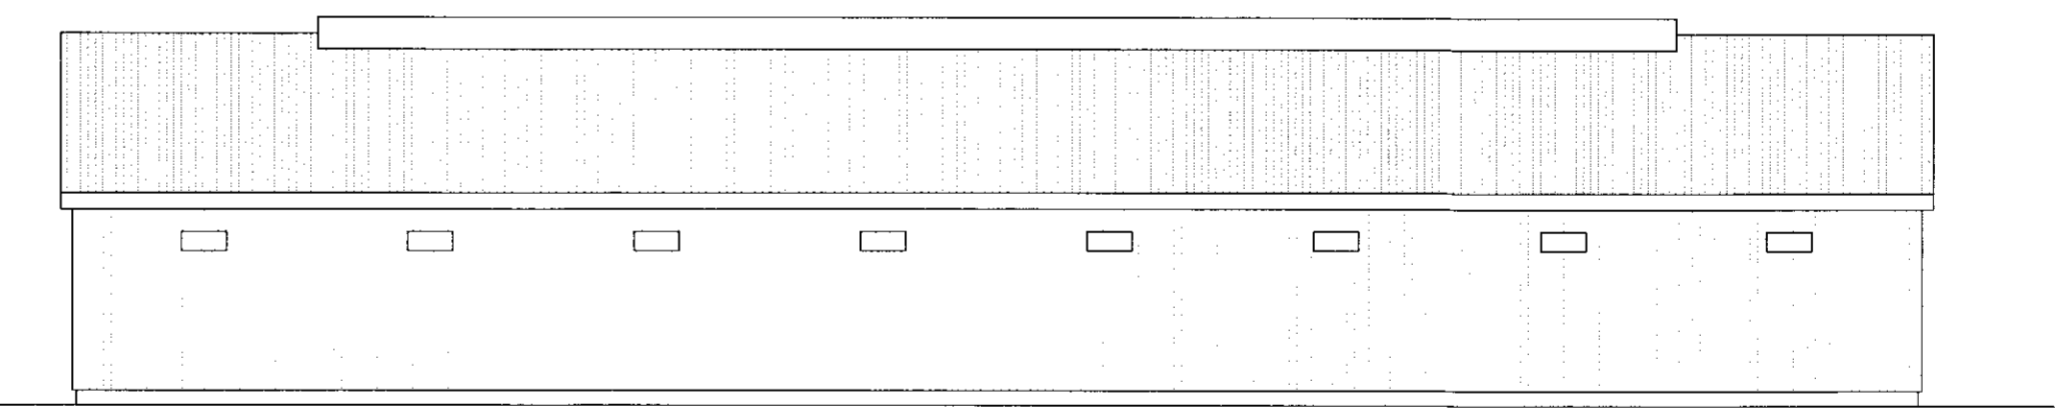

SAMÞYMKT
 09 JUNI 2011
Algi Þorbjörn
 Byggingarfræðingur og Skráður
 1604444959

Norð-vestur

Norð-austur

Suð-austur

Suð-vestur

BR			
VERK Seljatunga - 1165496 - Flóahreppi, Ám.			
Geldneytafjós Útlitsmyndir		HANNAÐ M.S. <i>Algi Þorbjörn</i> KT. 1604444959	TEIKNAD M.S.
KVARDI 1:100	REYKJAVÍK 25.02.2011		
BYGGINGAÞJÓNUSTA BÆNDASAMTAKA ÍSLANDS BÆNDAHÖLLINNI, HAGATORGI, REYKJAVÍK sími: 5630300		VERK NR. 1034-10	TEIKN. NR. A3 BR. -