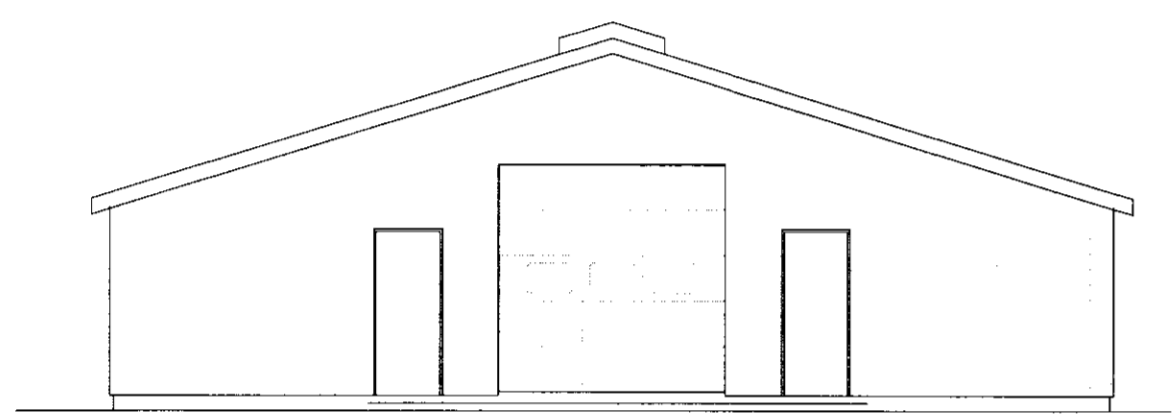

SAMÞYMKT
 09 JUNI 2011
Algi Þorbjörn
 Byggingarfræðingur og Skráður
 1604444959

Norð-vestur

Norð-austur

Suð-austur

Suð-vestur

BR			
VERK Seljatunga - 1165496 - Flóahreppi, Ám.			
Geldneytafjós Útlitsmyndir		HANNAÐ M.S. <i>Algi Þorbjörn</i> KT. 1604444959	TEIKNAD M.S.
KVARDI 1:100	REYKJAVÍK 25.02.2011		
BYGGINGAÞJÓNUSTA BÆNDASAMTAKA ÍSLANDS BÆNDAHÖLLINNI, HAGATORGI, REYKJAVÍK sími: 5630300		VERK NR. 1034-10	TEIKN. NR. A3 BR. -