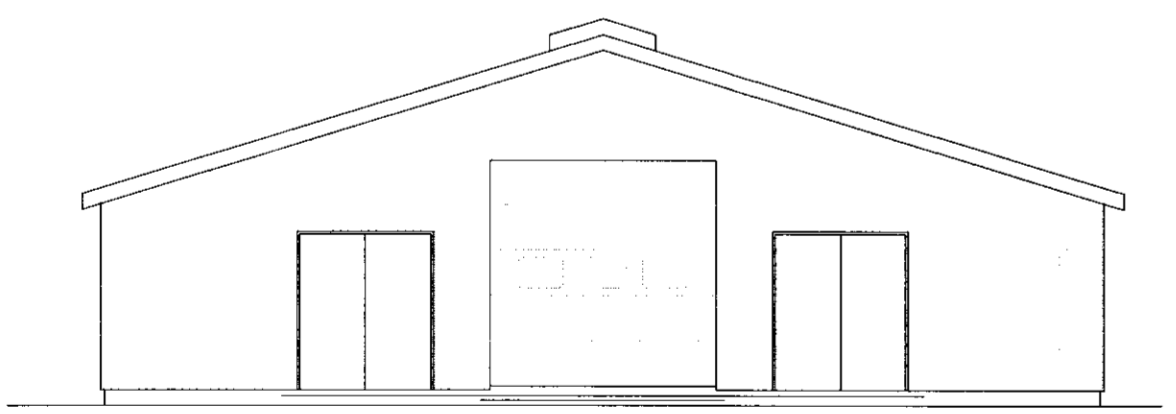

SAMÞYMKT
 09 JUNI 2011
Algi Þorbjörn
 Byggingarfræðingur og Skráður
 1604444959

Norð-vestur

Norð-austur

Suð-austur

Suð-vestur

BR			
VERK Seljatunga - 1165496 - Flóahreppi, Ám.			
Geldneytafjós Útlitsmyndir		HANNAÐ M.S. <i>Algi Þorbjörn</i> KT. 1604444959	TEIKNAD M.S.
KVARDI 1:100	REYKJAVÍK 25.02.2011		
BYGGINGAÞJÓNUSTA BÆNDASAMTAKA ÍSLANDS BÆNDAHÖLLINNI, HAGATORGI, REYKJAVÍK sími: 5630300		VERK NR. 1034-10	TEIKN. NR. A3 BR. -