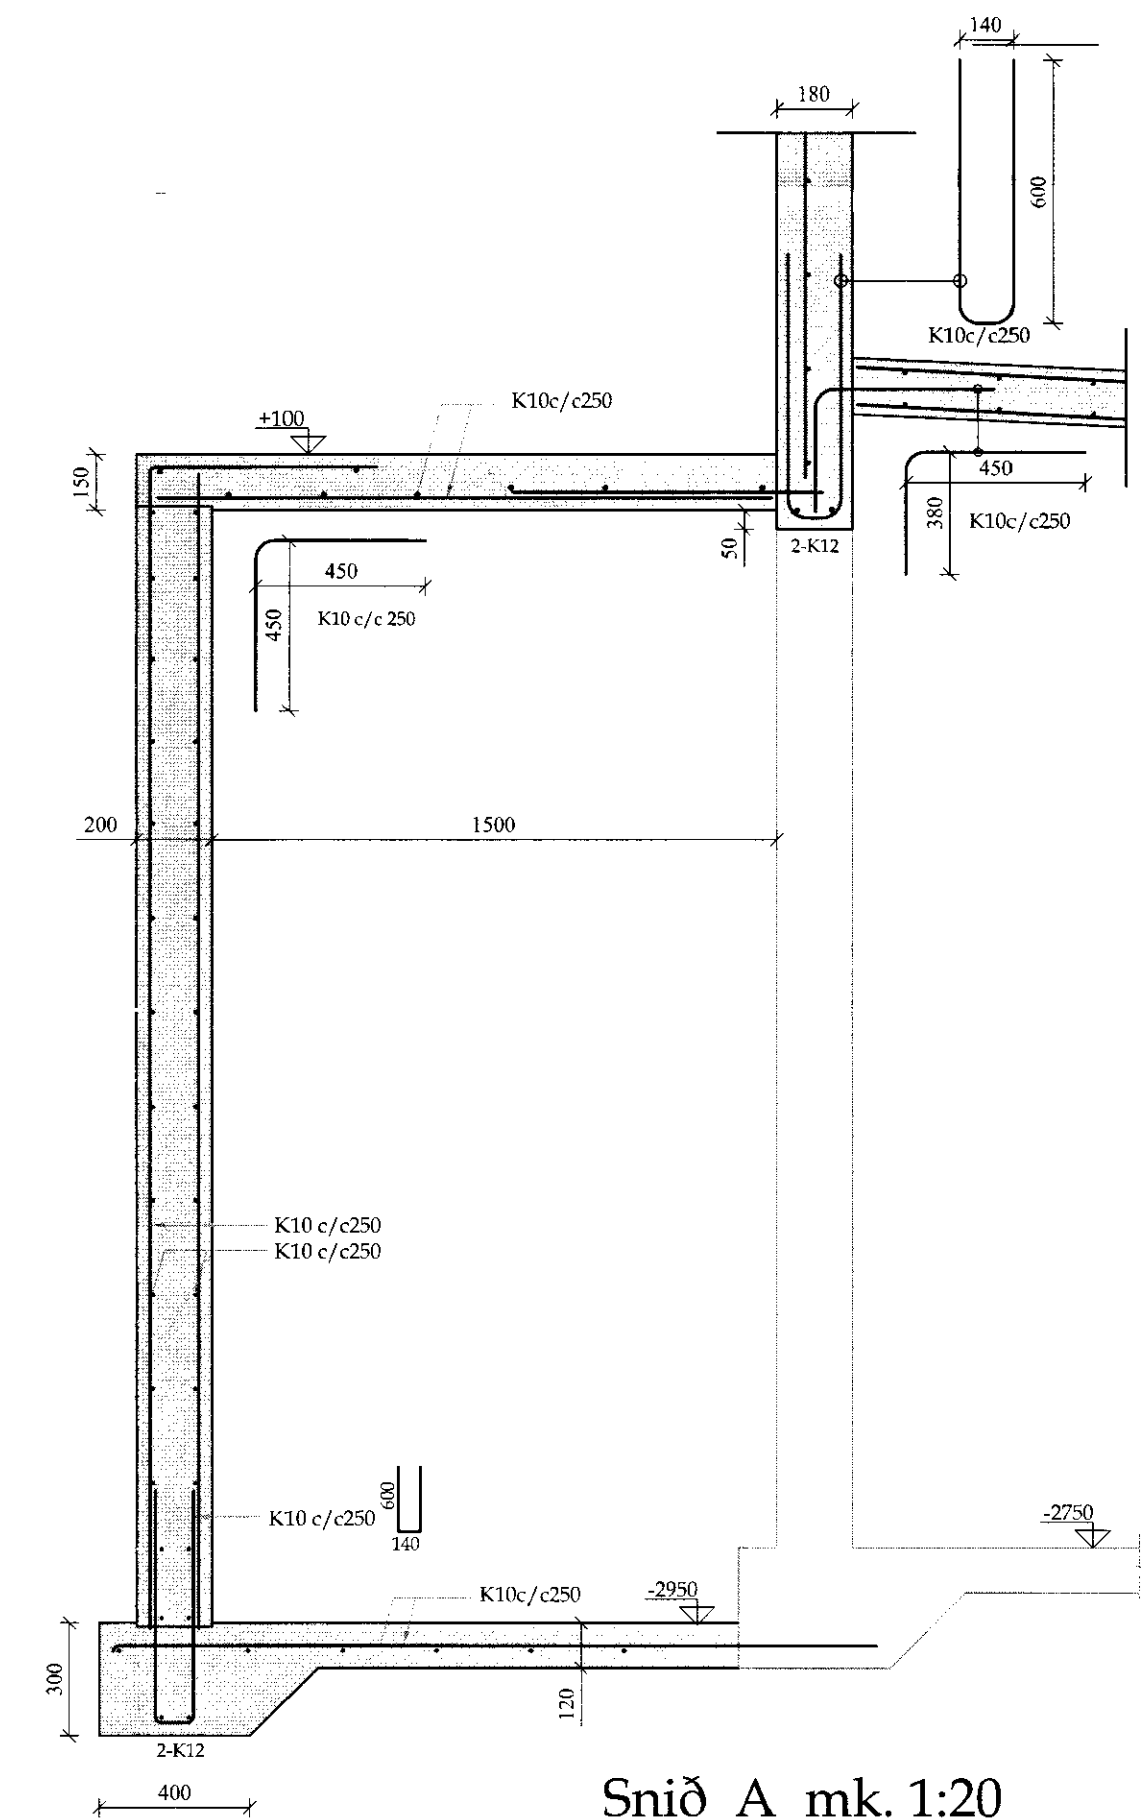

Snið S-02 mk. 1:20

Snið D mk. 1:20

Snið C mk. 1:20

Snið A mk. 1:20

Grunnmynd Kjallara mk. 1:50

BR			
VERK	Seijatunga - 1165496 - Flóahreppi, Árn.	HANNAÐ SO	TEKNAÐ SO
	Geldneytafjós Grunnmynd, kjallari og snið	KT. <i>M</i>	180160-3109
KVARÐ	1:50/20	REYKJAVÍK 25.02.2011	
BYGGINGAÞJÓNUSTA BÆNDASAMTAKA ÍSLANDS BÆNDAHÖLLINNI, HAGATORGI, REYKJAVÍK sími: 5630300		VERK NR.	TEKNI NR. BR.
		1034-10	B-01