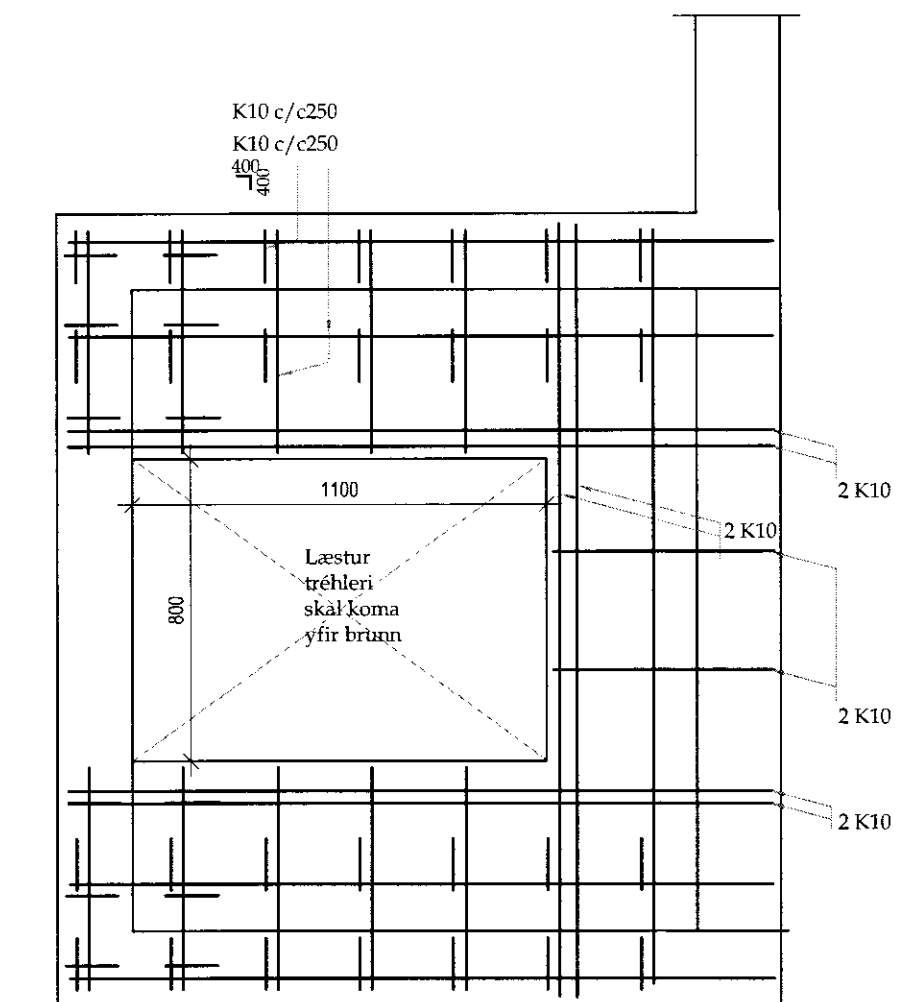

Snið S-02 mk. 1:20

Snið D mk. 1:20

Snið C mk. 1:20

Snið A mk. 1:20

Grunnmynd Kjallara mk. 1:50

BR			
VERK	Seijatunga - 1165496 - Flóahreppi, Árn.	HANNAÐ SO	TEKNAÐ SO
	Geldneytafjós Grunnmynd, kjallari og snið	KT. <i>M</i>	180160-3109
KVARÐ	1:50/20	REYKJAVÍK 25.02.2011	
BYGGINGAÞJÓNUSTA BÆNDASAMTAKA ÍSLANDS BÆNDAHÖLLINNI, HAGATORGI, REYKJAVÍK sími: 5630300		VERK NR.	TEKNI NR. BR.
		1034-10	B-01