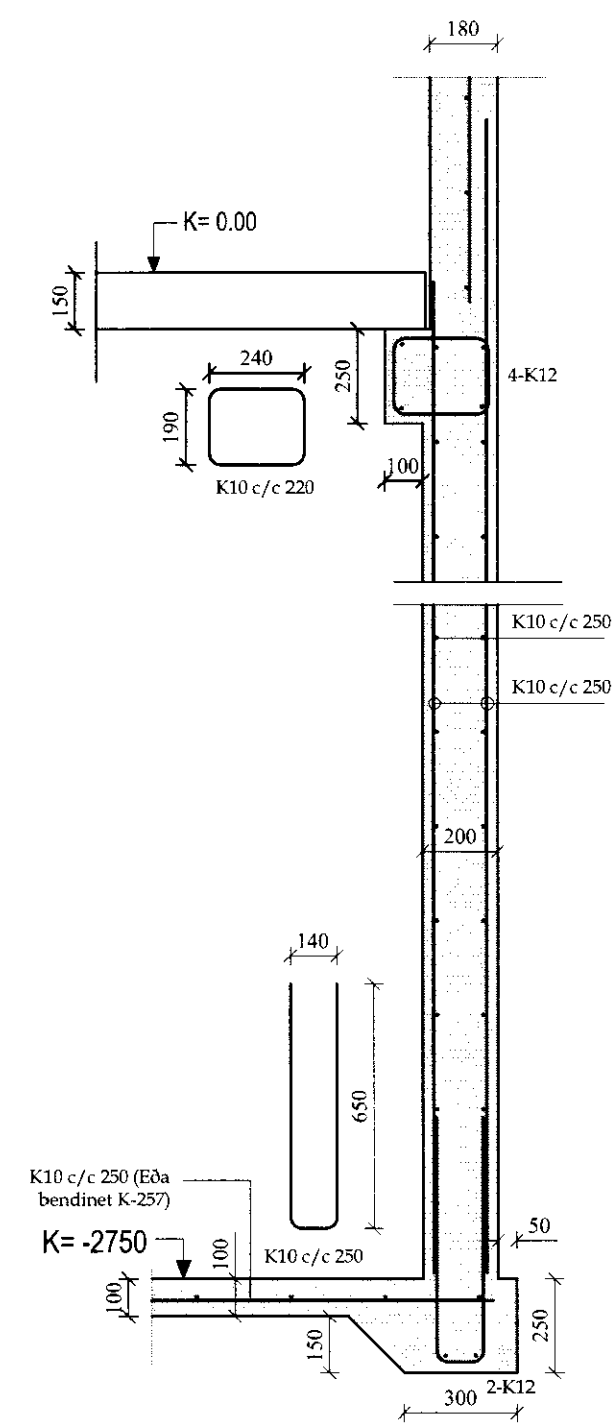

Snið S-02 mk. 1:20

Snið D mk. 1:20

Snið C mk. 1:20

Snið A mk. 1:20

Grunnmynd Kjallara mk. 1:50

BR			
VERK	Seijatunga - 1165496 - Flóahreppi, Árn.	HANNAÐ SO	TEKNAÐ SO
	Geldneytafjós Grunnmynd, kjallari og snið	KT. <i>M</i>	180160-3109
KVARÐ	1:50/20	REYKJAVÍK 25.02.2011	
BYGGINGAÞJÓNUSTA BÆNDASAMTAKA ÍSLANDS BÆNDAHÖLLINNI, HAGATORGI, REYKJAVÍK sími: 5630300		VERK NR.	TEKNI NR. BR.
		1034-10	B-01