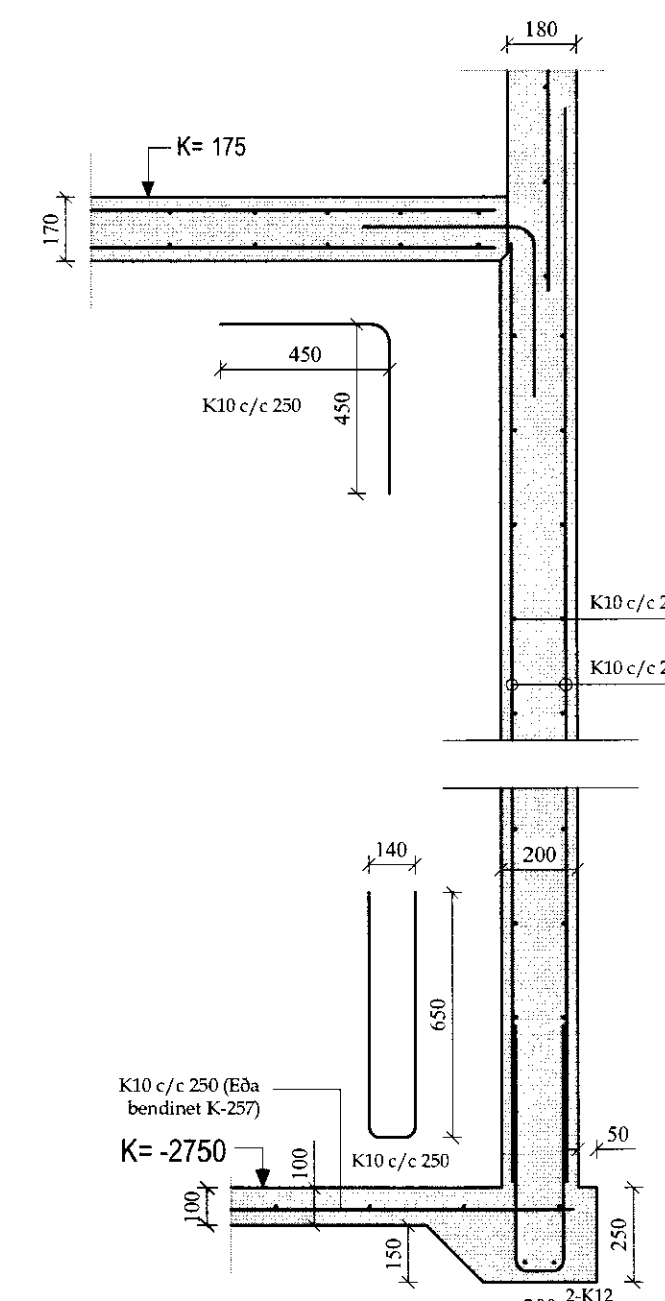

Snið S-02 mk. 1:20

Snið D mk. 1:20

Snið C mk. 1:20

Snið A mk. 1:20

Grunnmynd Kjallara mk. 1:50

BR			
VERK	Seijatunga - 1165496 - Flóahreppi, Árn.	HANNAÐ SO	TEKNAÐ SO
	Geldneytafjós Grunnmynd, kjallari og snið	KT. <i>M</i>	180160-3109
KVARÐ	1:50/20	REYKJAVÍK 25.02.2011	
BYGGINGAÞJÓNUSTA BÆNDASAMTAKA ÍSLANDS BÆNDAHÖLLINNI, HAGATORGI, REYKJAVÍK sími: 5630300		VERK NR.	TEKNI NR. BR.
		1034-10	B-01