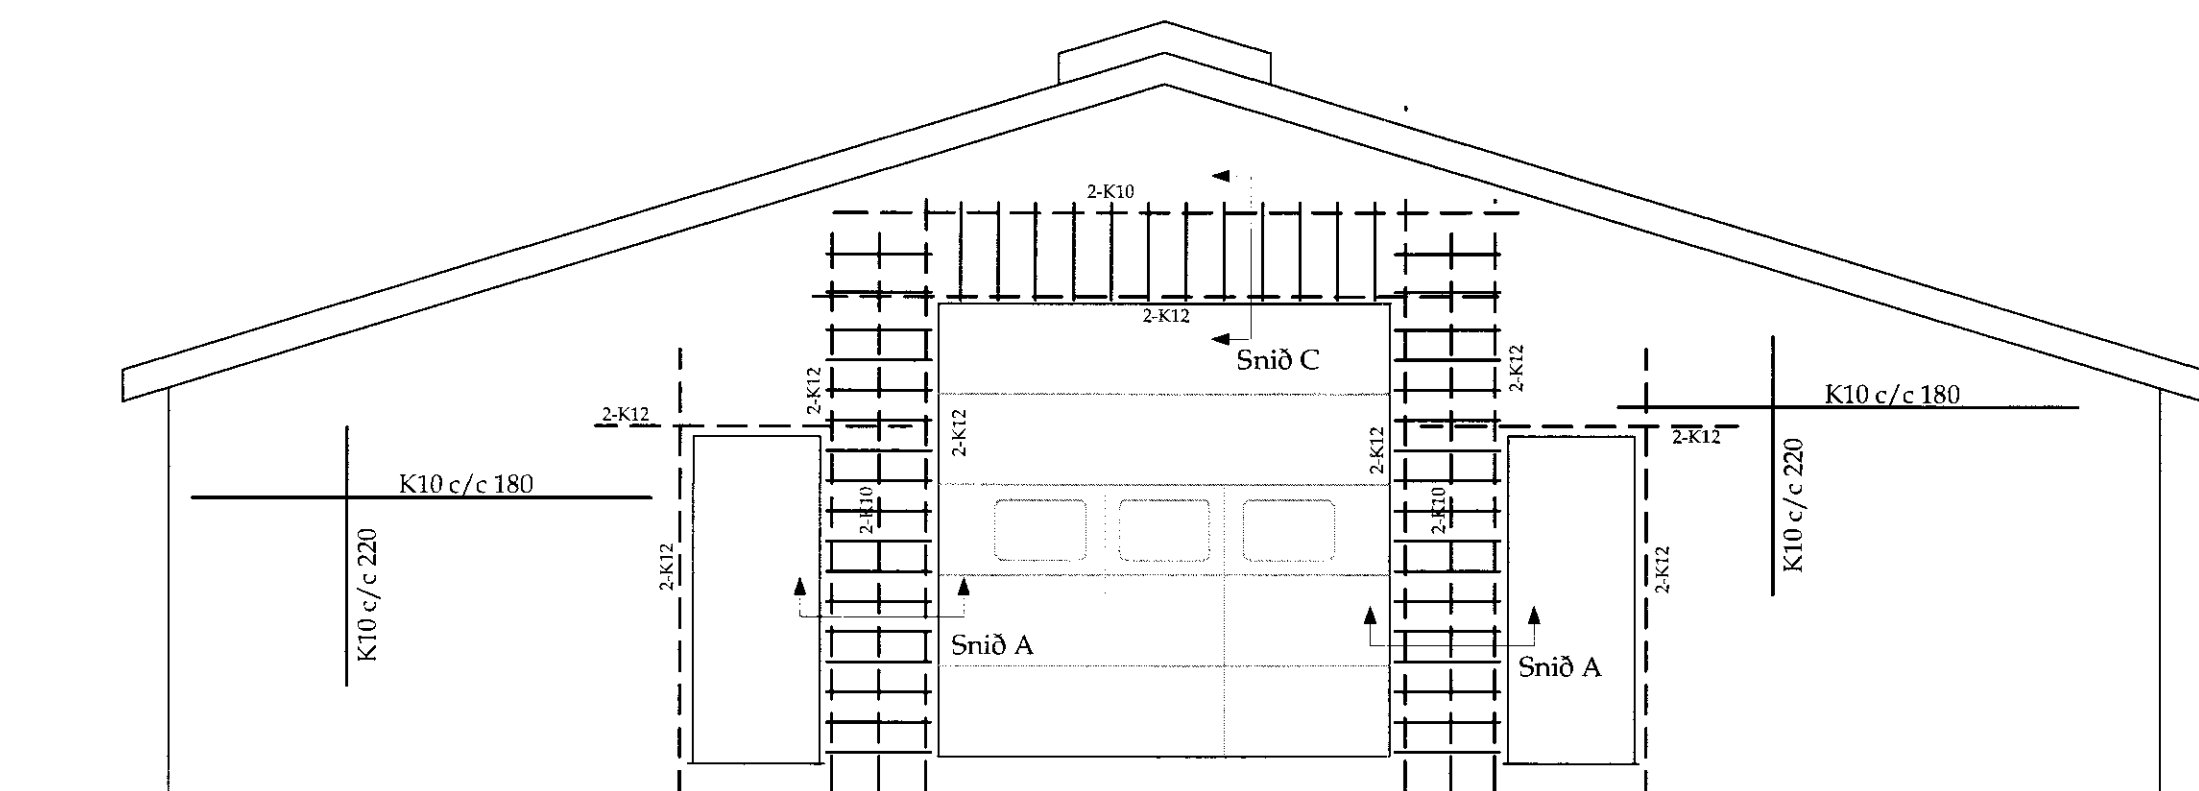

Útlit bendingar norðaustur mk. 1:50

Útlit bendingar suðvestur mk. 1:50

Útlit bendingar norðvestur mk. 1:50

Útlit bendingar suðaustur mk. 1:50

BR			
VERK Seljatunga - 1165496 - Flóahreppi, Ám.			
Geldneytafjós		HANNAÐ	SÓ
Útlit bendingar		TEKNAÐ	SÓ
		<i>[Signature]</i>	190160-3109
KVARDI 1:50	REYKJAVÍK 25.02.2011	VERK NR.	BR.
BYGGINGAÞJÓNUSTA BÆNDASAMTAKA ÍSLANDS	1034-10	B-05	-
BÆNDAHÖLLINNI, HAGATORGI, REYKJAVÍK sími: 5630300			