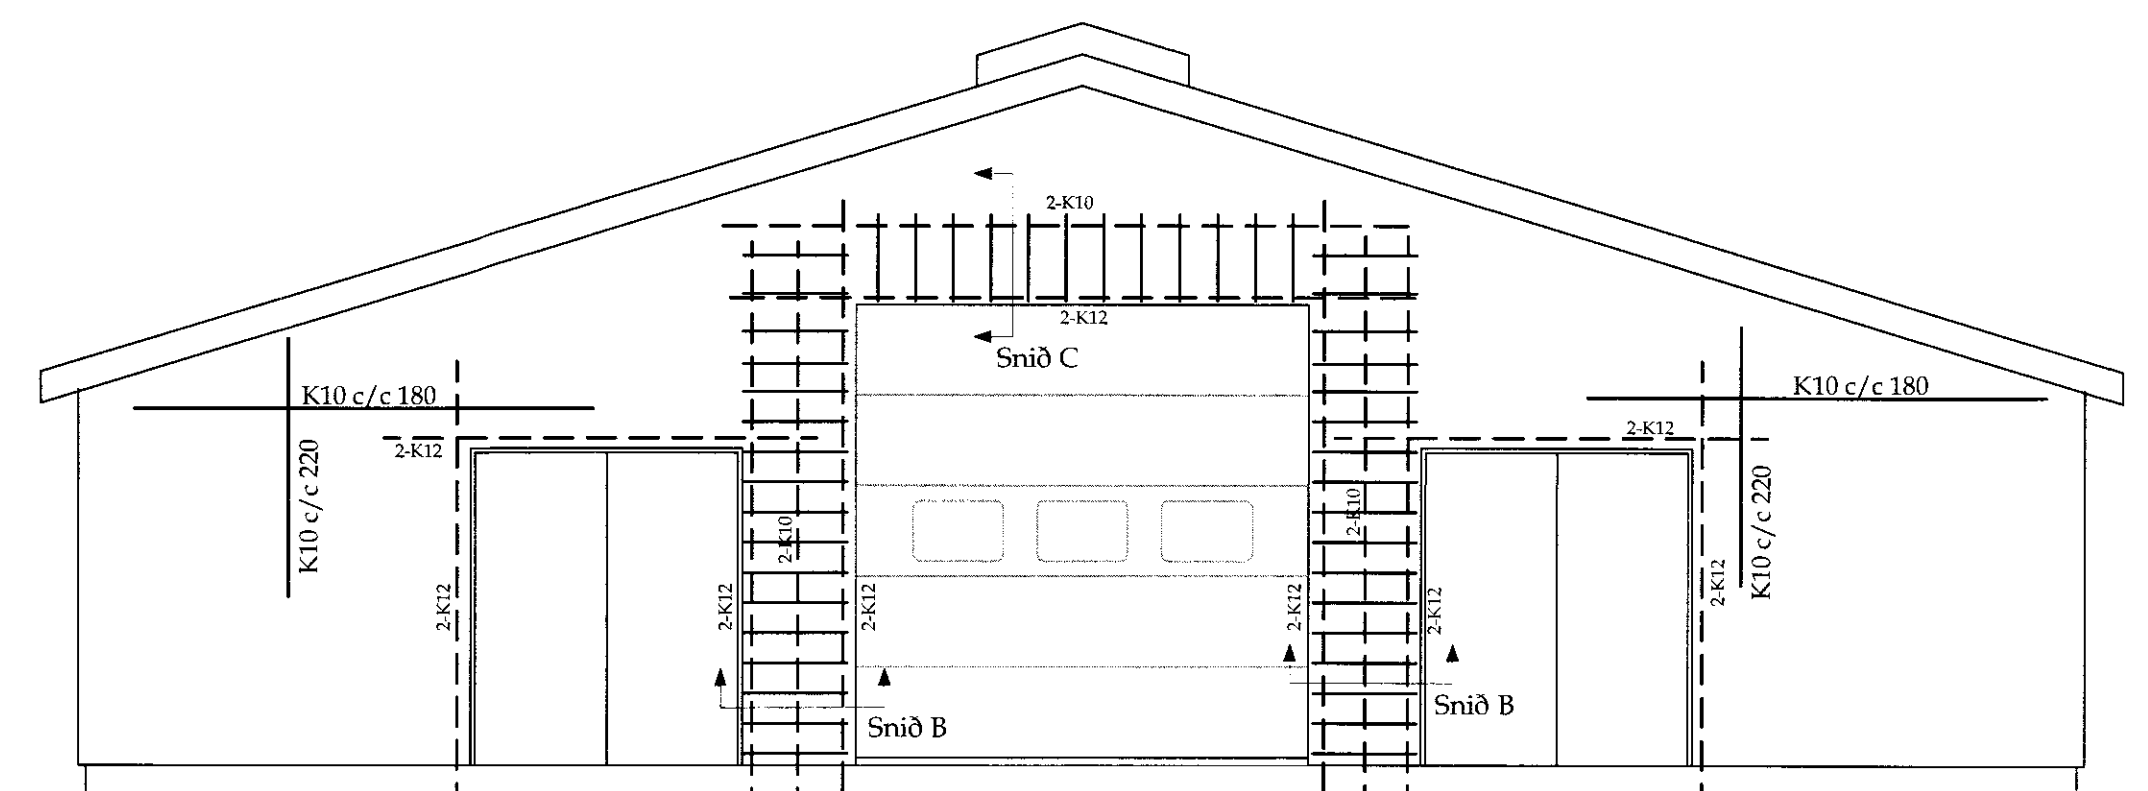

Útlit bendingar norðaustur mk. 1:50

Útlit bendingar suðvestur mk. 1:50

Útlit bendingar norðvestur mk. 1:50

Útlit bendingar suðaustur mk. 1:50

BR			
VERK Seljatunga - 1165496 - Flóahreppi, Ám.			
Geldneytafjós		HANNAÐ	SÓ
Útlit bendingar		TEKNAÐ	SÓ
		<i>[Signature]</i>	190160-3109
KVARDI 1:50	REYKJAVÍK 25.02.2011	VERK NR.	BR.
BYGGINGAÞJÓNUSTA BÆNDASAMTAKA ÍSLANDS	1034-10	B-05	-
BÆNDAHÖLLINNI, HAGATORGI, REYKJAVÍK sími: 5630300			