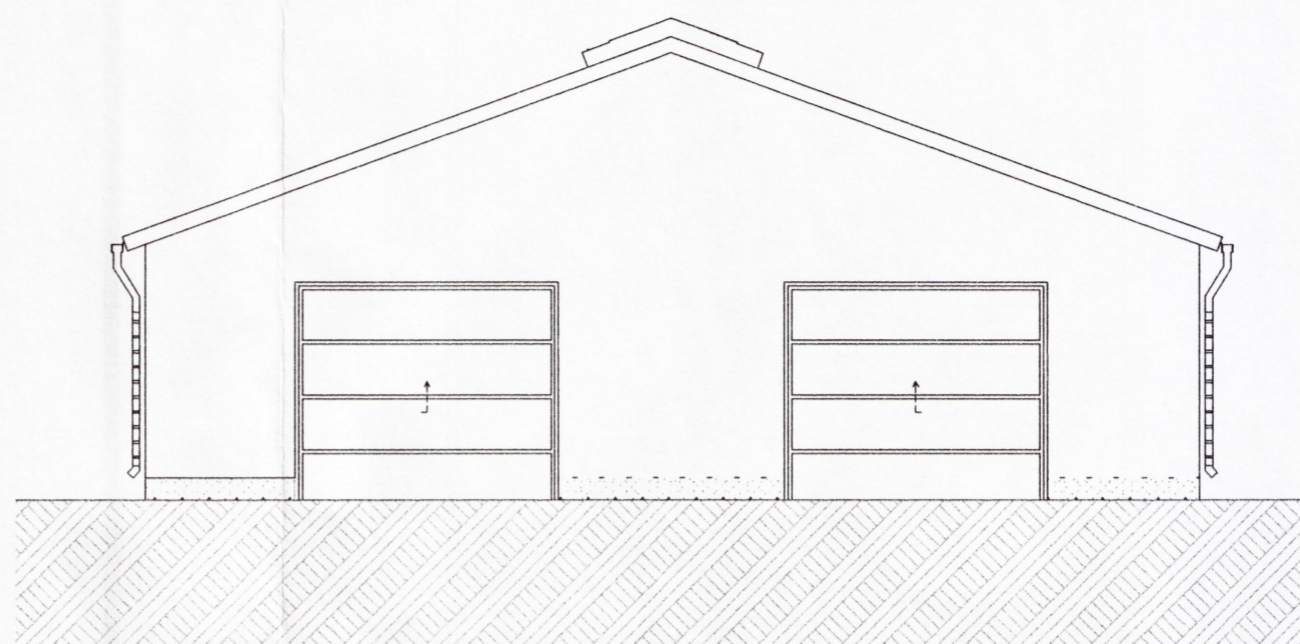

Skipulags- og byggingarfulltrúi Uppsveita bs.
Samþykkt
 21 MARS 2014
Ásgerður S.
 Byggingarfulltrúi

Vesturgafi

Austurgafi

Suðurhlið

Norðurhlið

Hannað og teiknað af Ragnari Sigurðssyni - kt. 170683-5289

BR.

VERK **Stóra Ármót - 166274 - Flóahreppi, Árnassýslu**