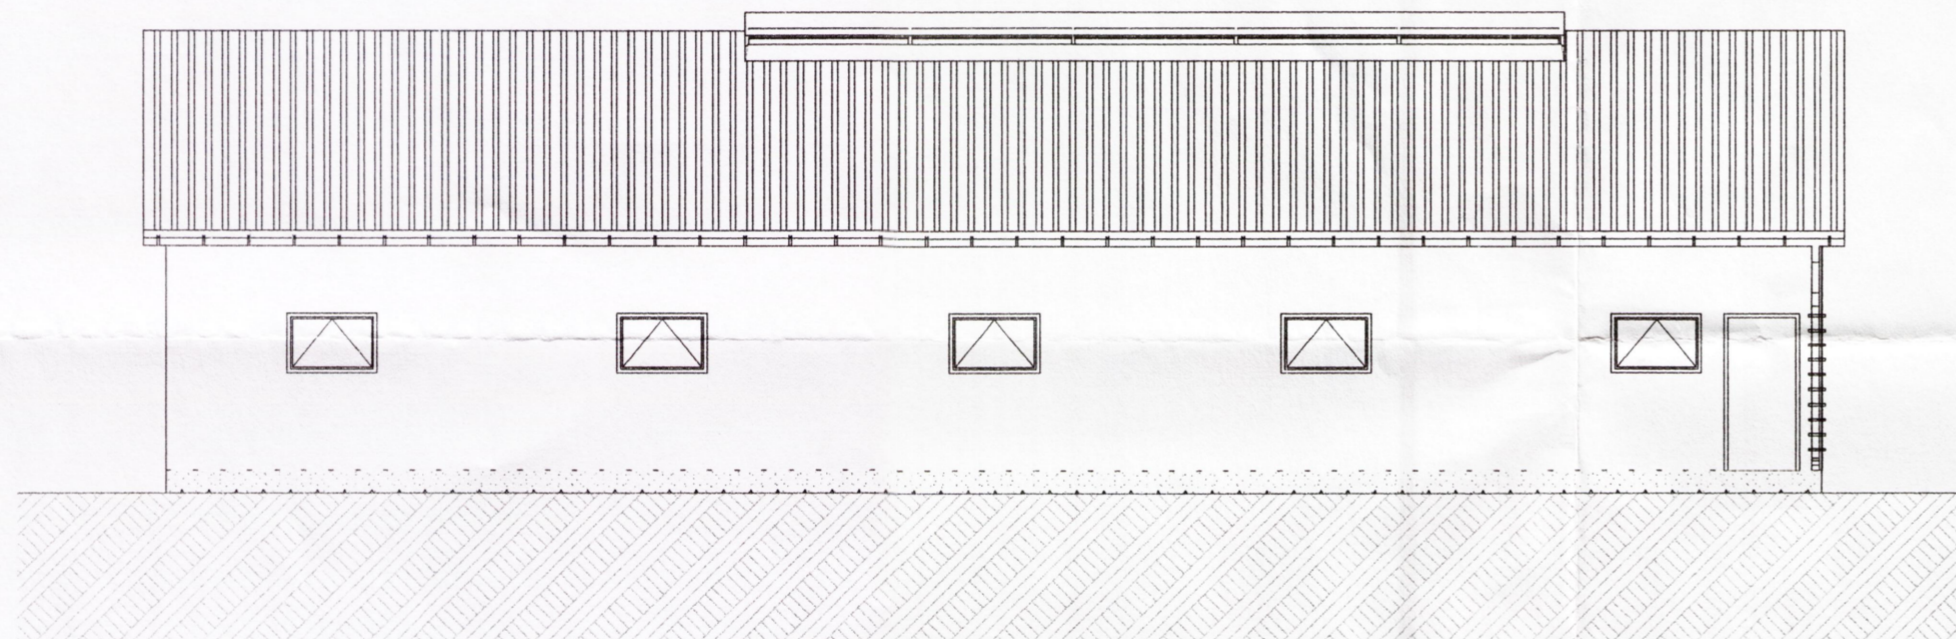

Skipulags- og byggingarfulltrúi Uppsveita bs.
Samþykkt
 21 MARS 2014
Ásgerður S.
 Byggingarfulltrúi

Vesturgafi

Austurgafi

Suðurhlið

Norðurhlið

Hannað og teiknað af Ragnari Sigurðssyni - kt. 170683-5289

BR.

VERK **Stóra Ármót - 166274 - Flóahreppi, Árnassýslu**