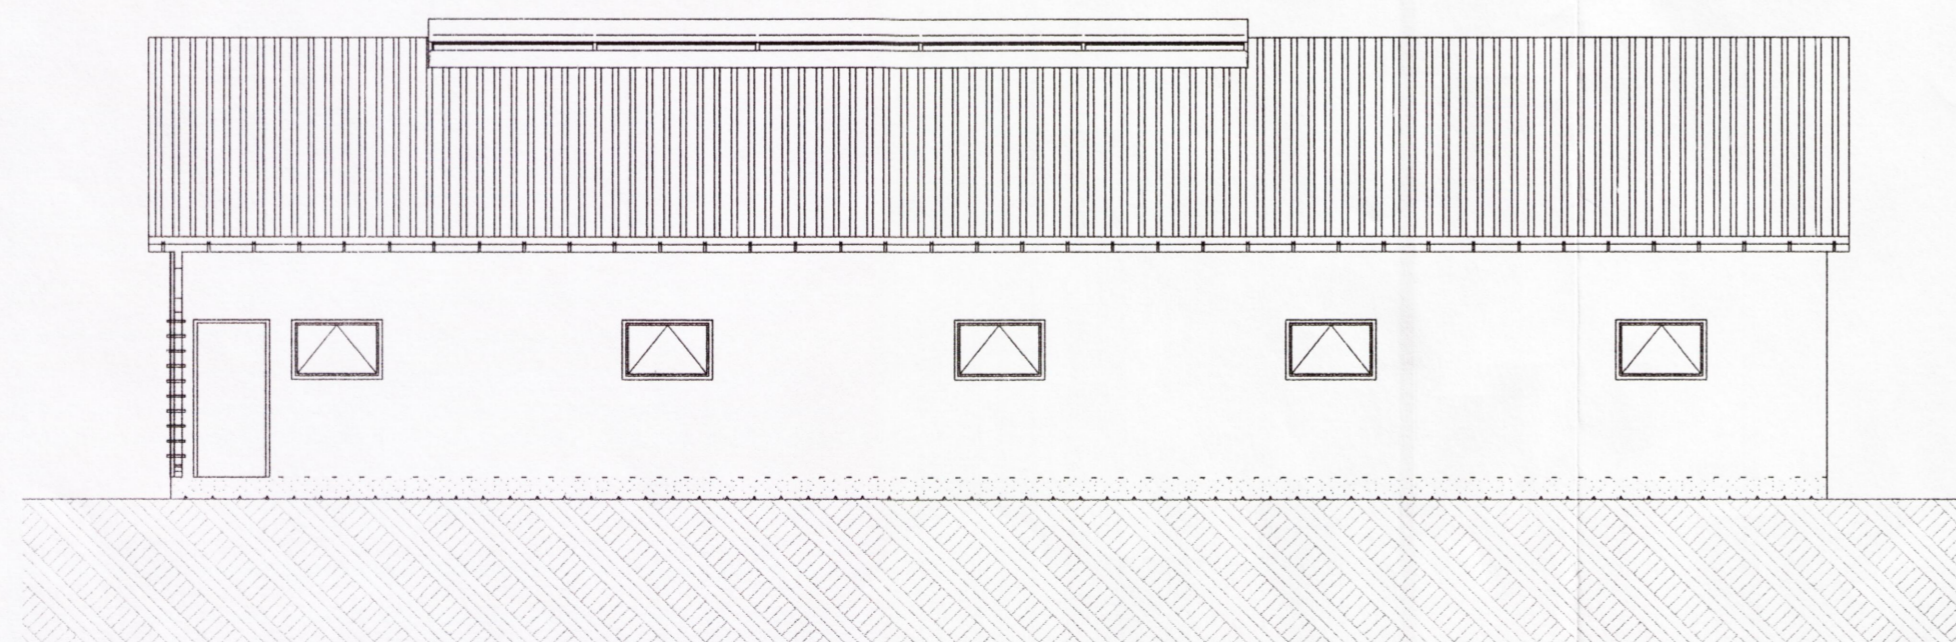

Skipulags- og byggingarfulltrúi Uppsveita bs.
Samþykkt
 21 MARS 2014
Ásgerður S.
 Byggingarfulltrúi

Vesturgafi

Austurgafi

Suðurhlið

Norðurhlið

Hannað og teiknað af Ragnari Sigurðssyni - kt. 170683-5289

BR.

VERK **Stóra Ármót - 166274 - Flóahreppi, Árnassýslu**