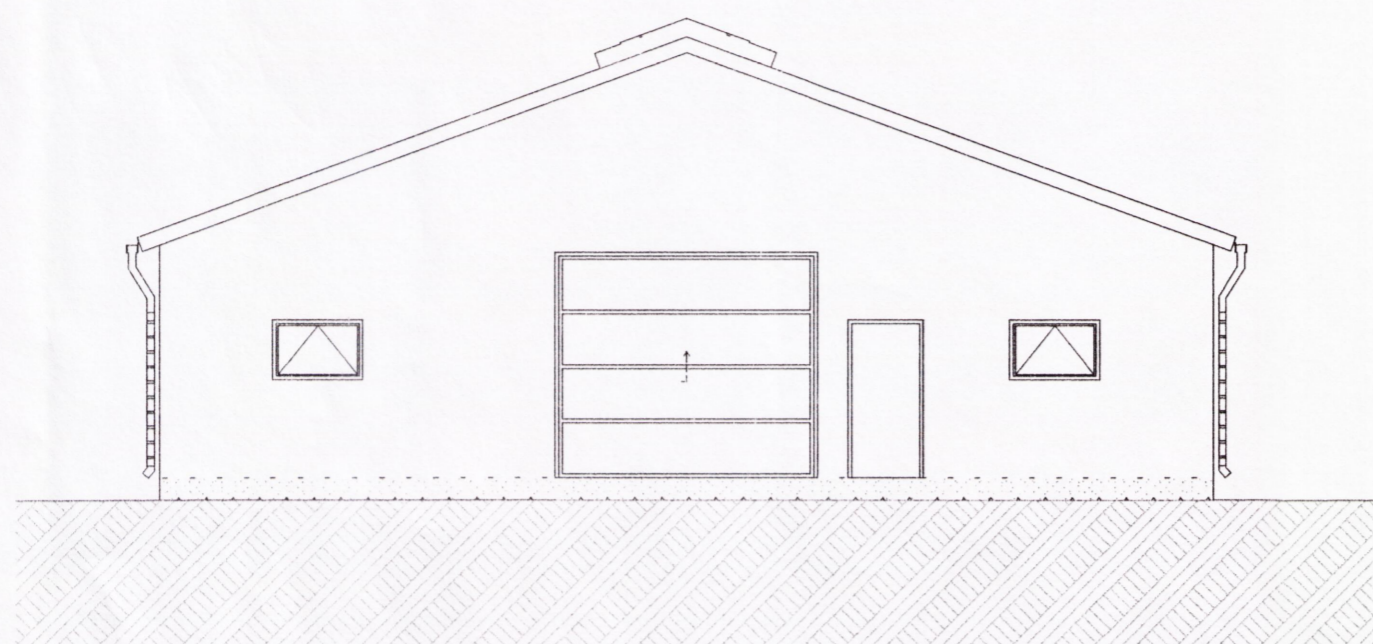

Skipulags- og byggingarfulltrúi Uppsveita bs.
Samþykkt
 21 MARS 2014
Ásgerður S.
 Byggingarfulltrúi

Vesturgafi

Austurgafi

Suðurhlið

Norðurhlið

Hannað og teiknað af Ragnari Sigurðssyni - kt. 170683-5289

BR.

VERK **Stóra Ármót - 166274 - Flóahreppi, Árnassýslu**