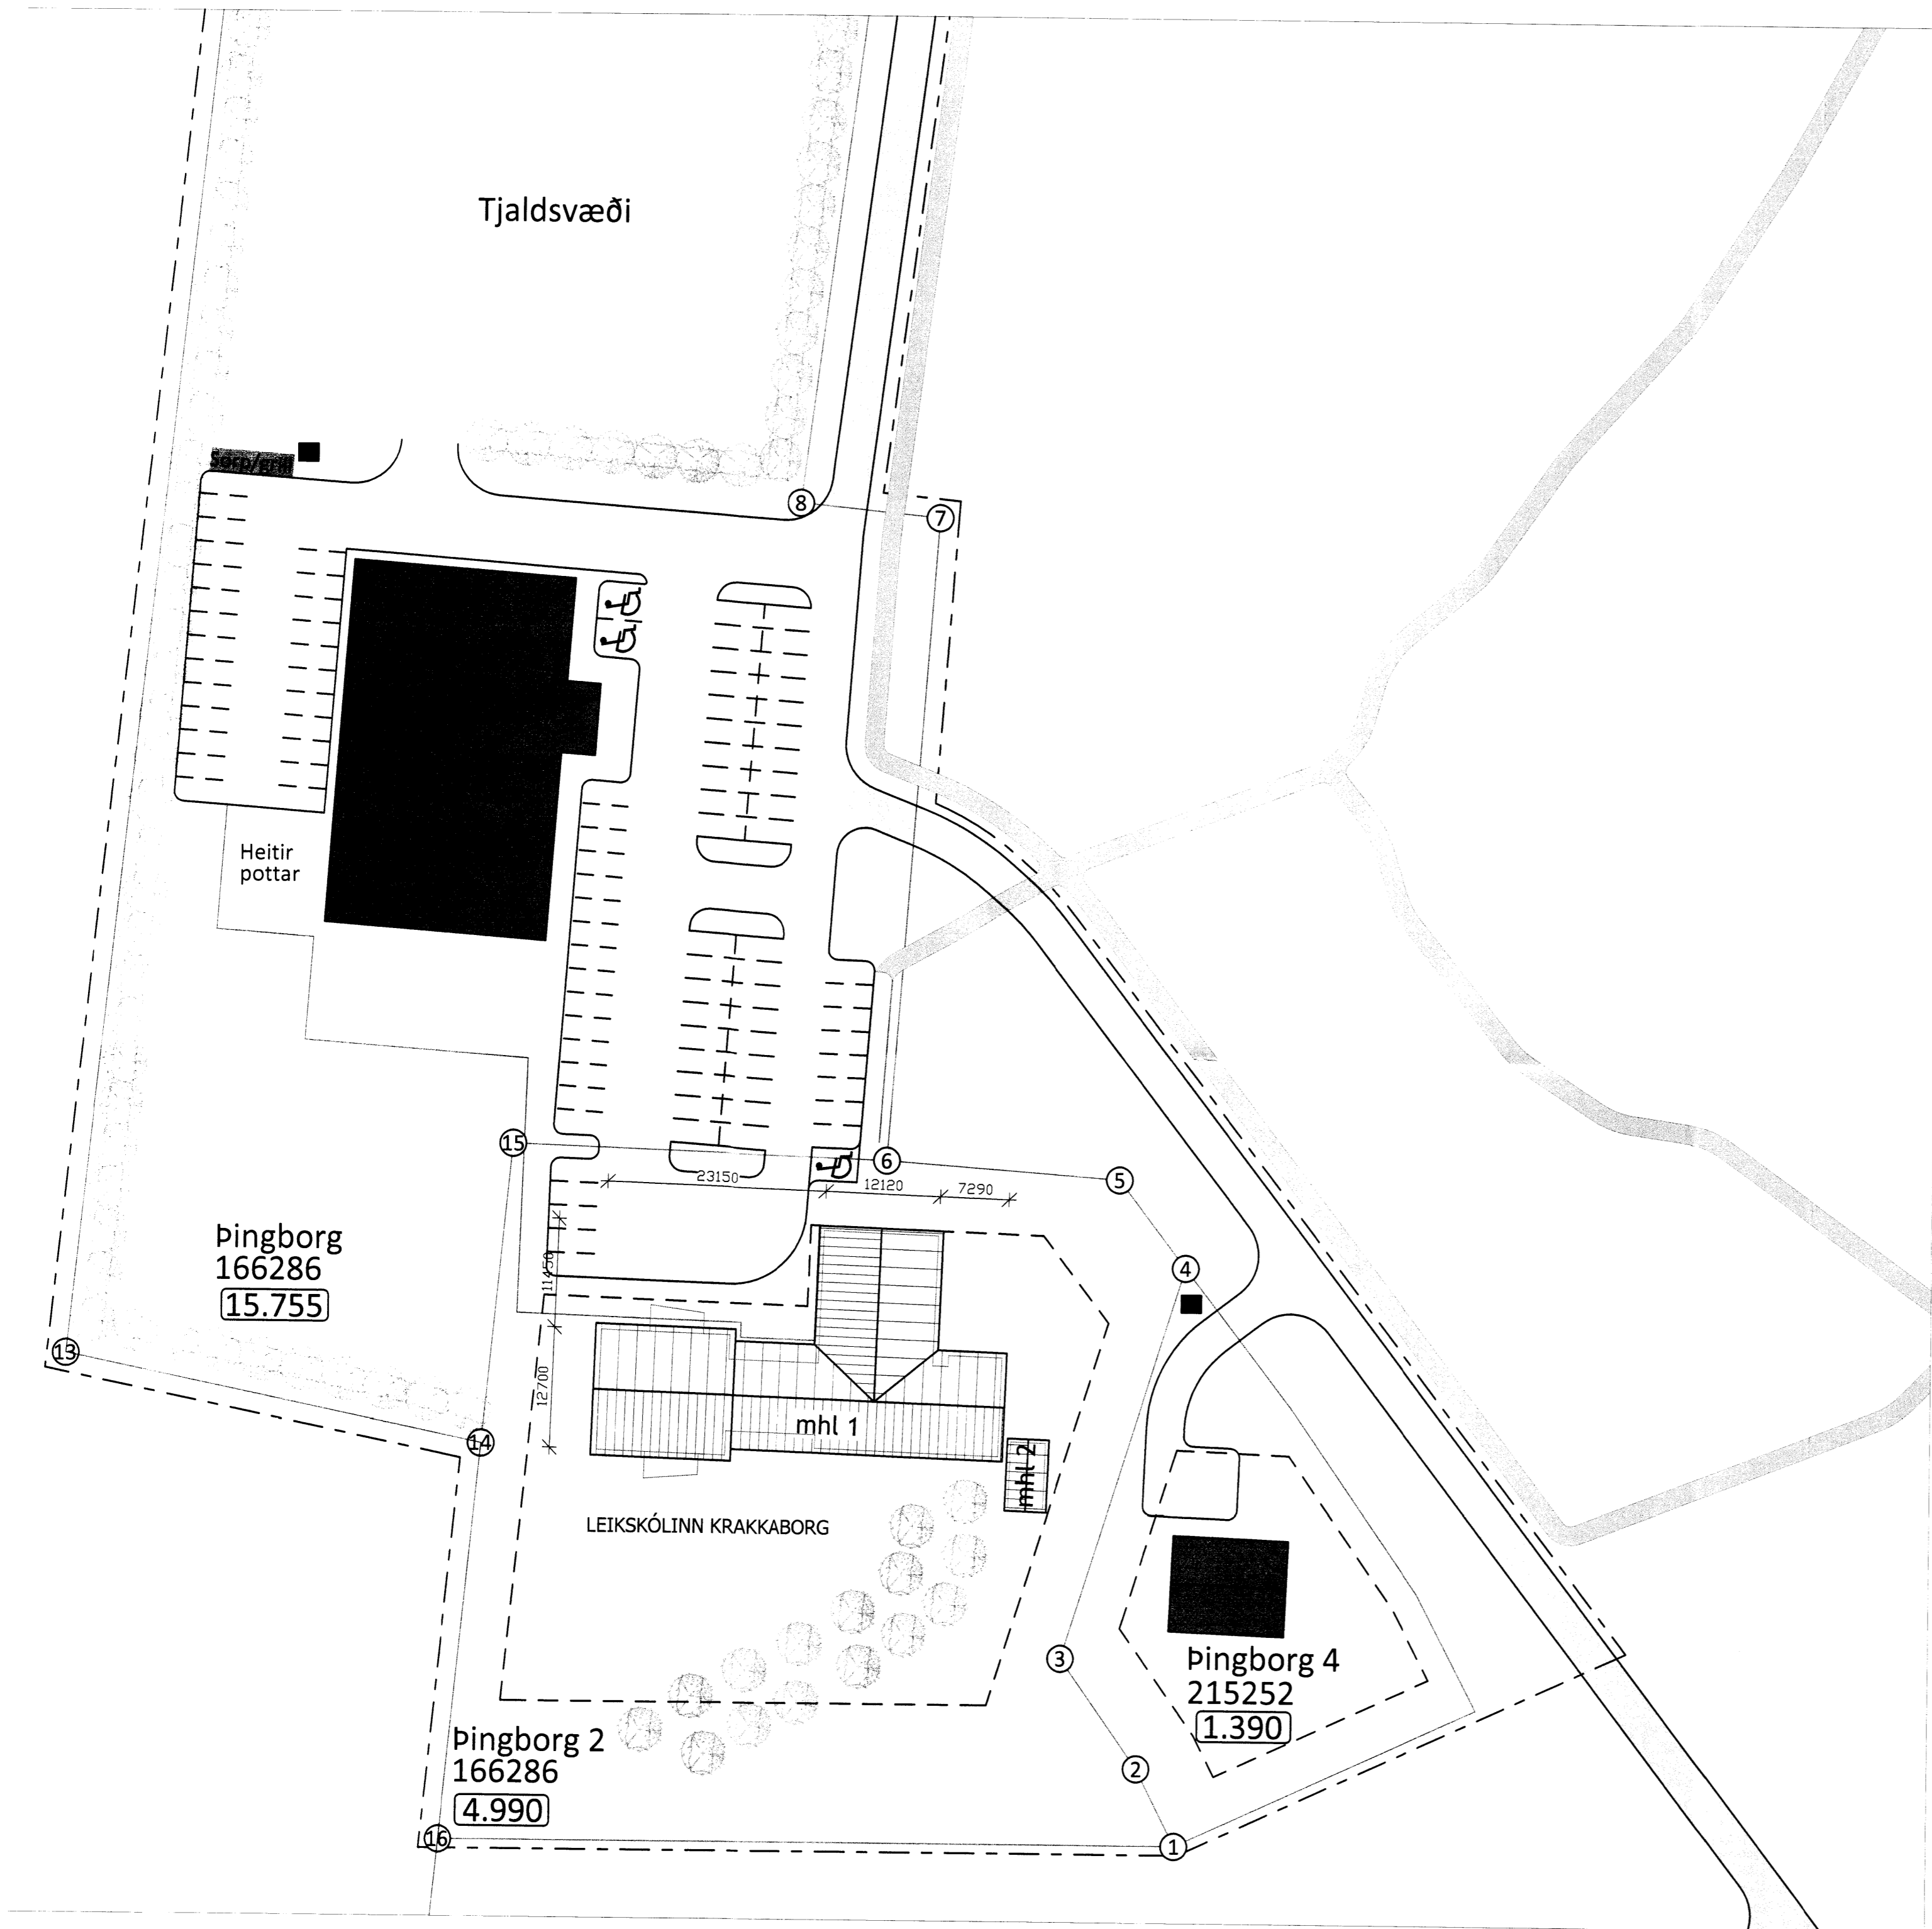

Skráningartafla: Krakkaborg leikskóli Flóahreppur

Landnúmer: 166286 Staðgreinir: 8722-2-00080002
 Matshlutanúmer: 01
 Skrásetjari: Jón Fríðrik Matthíasson
 Kennitala: 021171-5069 Dags: 24.10.2013
 Reikningi lokið
 Prenta
 Brúttóflötur: 597,9 m²
 Brúttó rúmmál: 2.288,6 m³
 Birt flatarmál: 597,9 m²
 Skiptarúmmál: 1.888,689 m³

Útgáfa: 4.01b
 © 1998 Fasteignamat ríkisins, Borgartúni 21, 105 Reykjavík.

Skráningartafla: Krakkaborg leikskóli Flóahreppur					Skrásetjari: Jón Fríðrik Matthíasson												
Landnúmer: 166286					Kennitala: 021171-5069												
Matshlutanúmer: 01					Útgáfa: 4.01b												
Dags: 24.10.2013					Dags: 24.10.2013												
Upptökt og lýsing					Stærðir												
D0	D1	D2	D3	D4	D5	DSM	D6	D7	D8	D9	D10a	D10b	D11	D12	D16	Reiknitala	D17
Lokun	Rými	Notkun	Höfuð-	Eignar-	Botnflötur	Míflötur	Stigar	Op	Brúttóflötur	Brúttóflötur	Salarhæð	Salarhæð	Brúttó rúmmál	Nettóflötur	Birt flatarmál	Reiknitala	Skiptarúmmál
	hæð-röð	texti	flokkun	hald	m ²	m ²	m ²	m ²	m ²	sh < 1.8	min	max	m ³	m ²	m ²	skiptarúmmál	m ³
Matshluti					597,9	0,0	0,0	0,0	597,9	0,0			2.288,6	520,3	597,9		1.888,689
Botn													119,6				
A	01	1. hæð	N	0101	597,9	0,0	0,0	0,0	597,9	0,0			2.169,0	520,3	597,9		
		leikskóli			597,9	0,0	0,0	0,0	597,9	0,0	3,08	4,66	2.169,0	520,3	597,9	3,63	1.888,689
Athugasemdir																	
Sameignir sumra																	
Eignarhald																	
Eignar-	Notkun	Birt flatarmál	Séreign	Skiptarúmmál													
hald	texti	m ²	m ²	sameign m ²													
0101	leikskóli	597,9	1.888,689	1.888,689													
Alls		597,9	1.888,689	1.888,689													

SKRÁNINGARTAFLA MHL 01 - LEIKSKÓLI

AFSTÖÐUMYND
 1:500

PINGBORG - FLÓAHREPPUR
 LEIKSKÓLINN KRAKKABORG
 ADALUPPDRÁTTUR **101**

AFSTÖÐUMYND
 SKRÁNINGARTAFLA

VEFUR	FRÓÐGÆT	TEIÐGÆT	TEIÐGÆT	TEIÐGÆT
13-007	JFM	JFM	JFM	22.10.2013