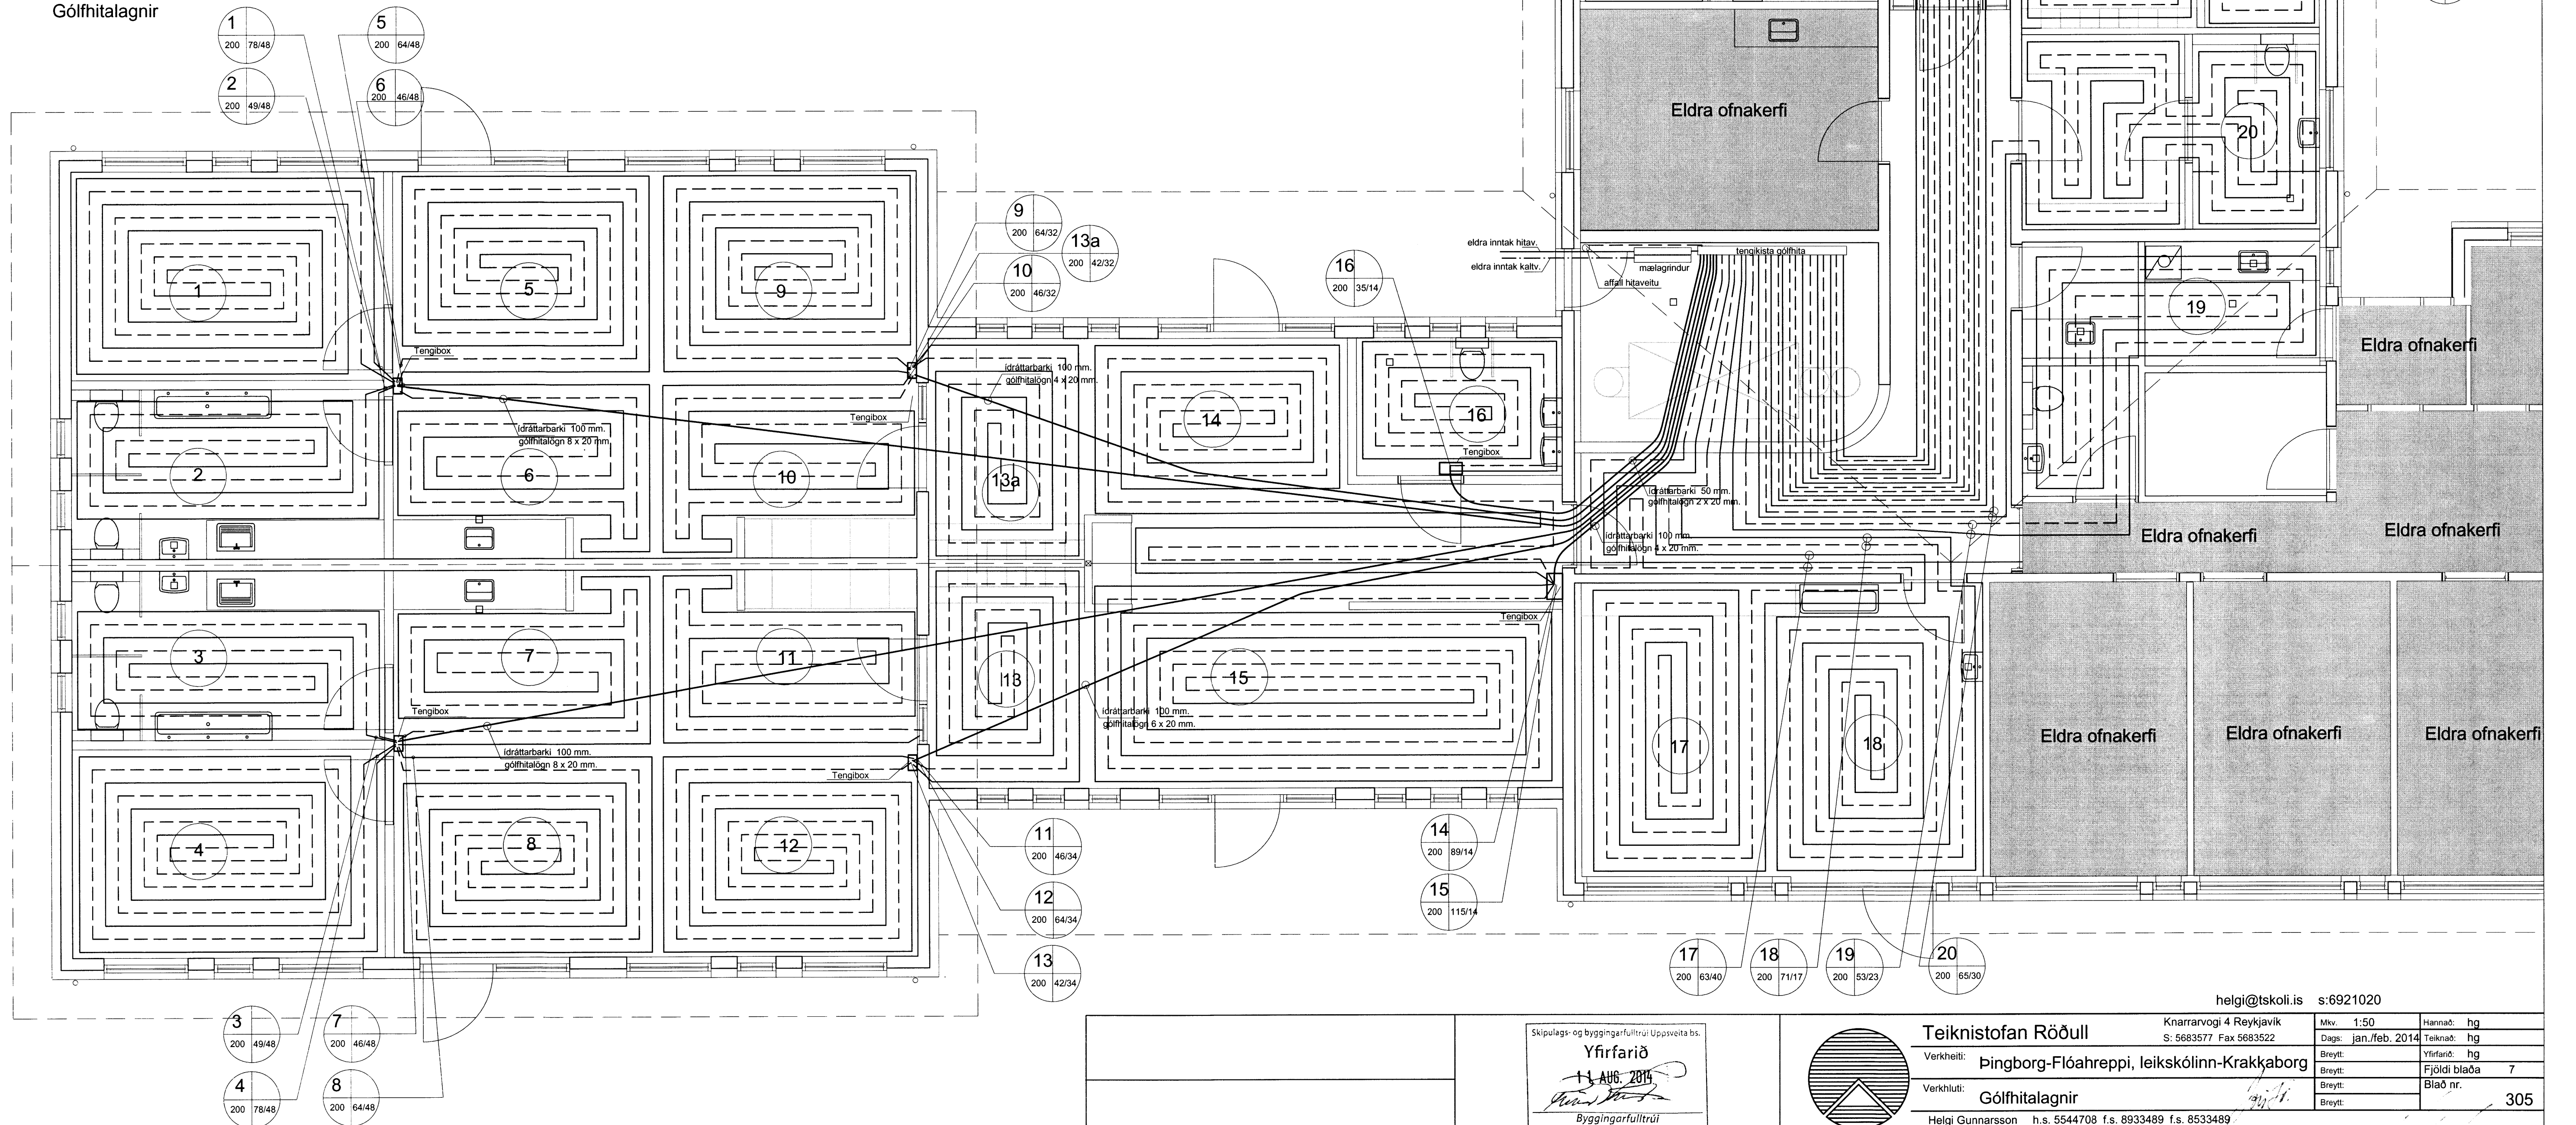

GRUNNMYND 1:50
Gólfhitalagnir

helgi@tskoli.is s:6921020

Skipulags- og byggingarfulltrúi Uppveitast. **Yfirfarið**
11 AUG. 2014
Byggingarfulltrúi

Teiknistofan Röðull
Knarrarvogi 4 Reykjavík
S: 5683577 Fax 5683522
Verkhelti: Þingborg-Flóahreppi, leikskólinn-Krakkaborg
Verkhelti: Gólfhitalagnir