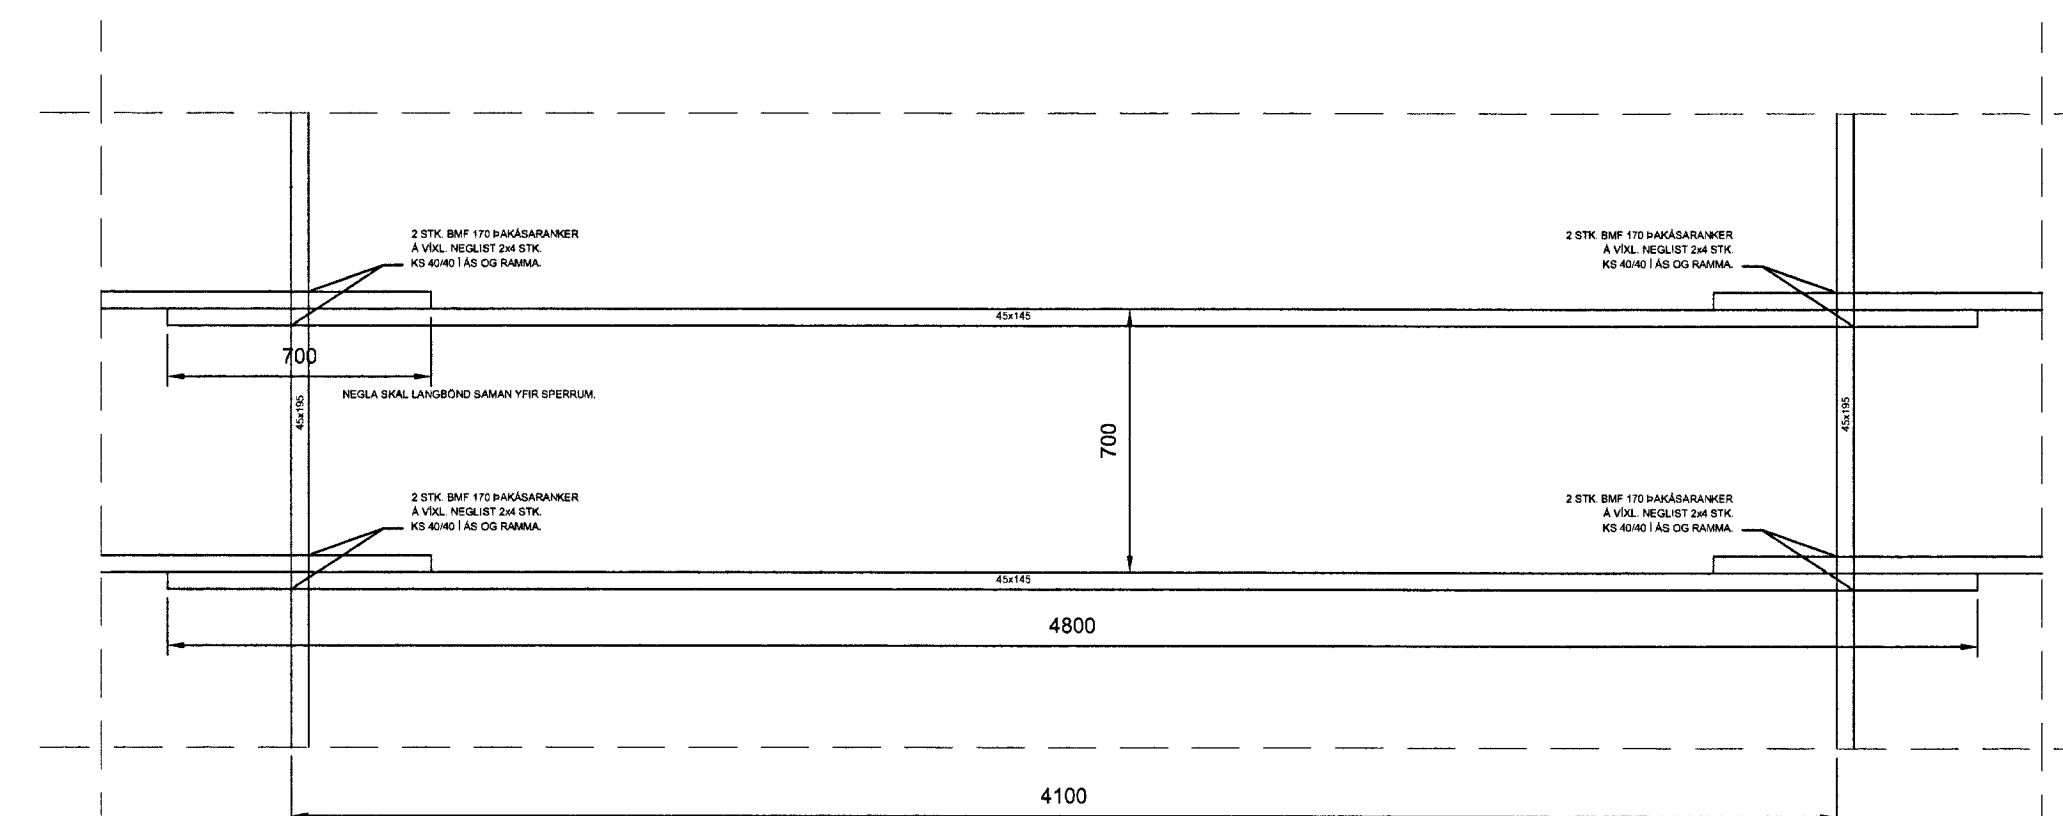

FESTINGAR Á ÞAKÁSUM

ÚTGÁFUFERLI

ÚTGÁFANR.	ÚTGEFÐ DAGS.	ÚTGEFÐ AF	SKYRNINGAR
1	28.06.2012	JÁ	FRUMÚTGÁFA

ÞJÓTANDI

801 SELFOSS	MÁK:	1:20
Burðarvirki	MÁK:	1:20
RAMMI OG FESTINGAR	MÁK:	
HANNAÐ: JÓHANN AGÚSTSSON	TEIKNAD: JÓHANN AGÚSTSSON	
VERNUNUMR: 11032	SKYRNINGAR: 13010-120-01	
DAGSETNING: 11.04.2013	TEIKNING NÚMUR: 200