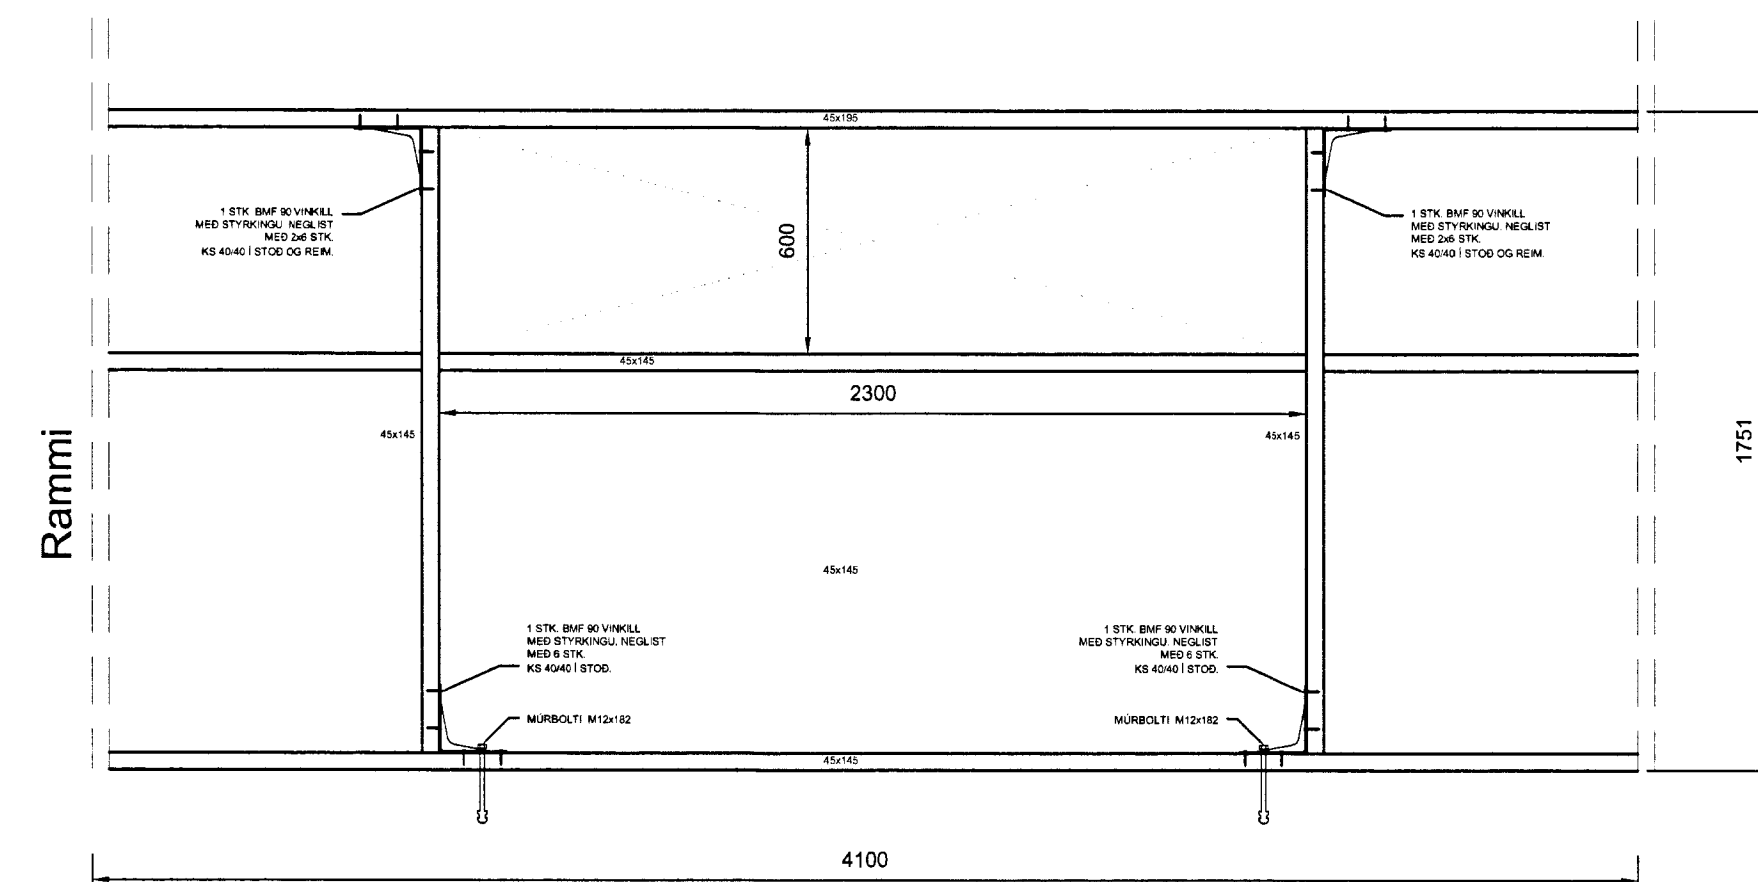

FESTINGAR Á VEGGJAGRINDUM