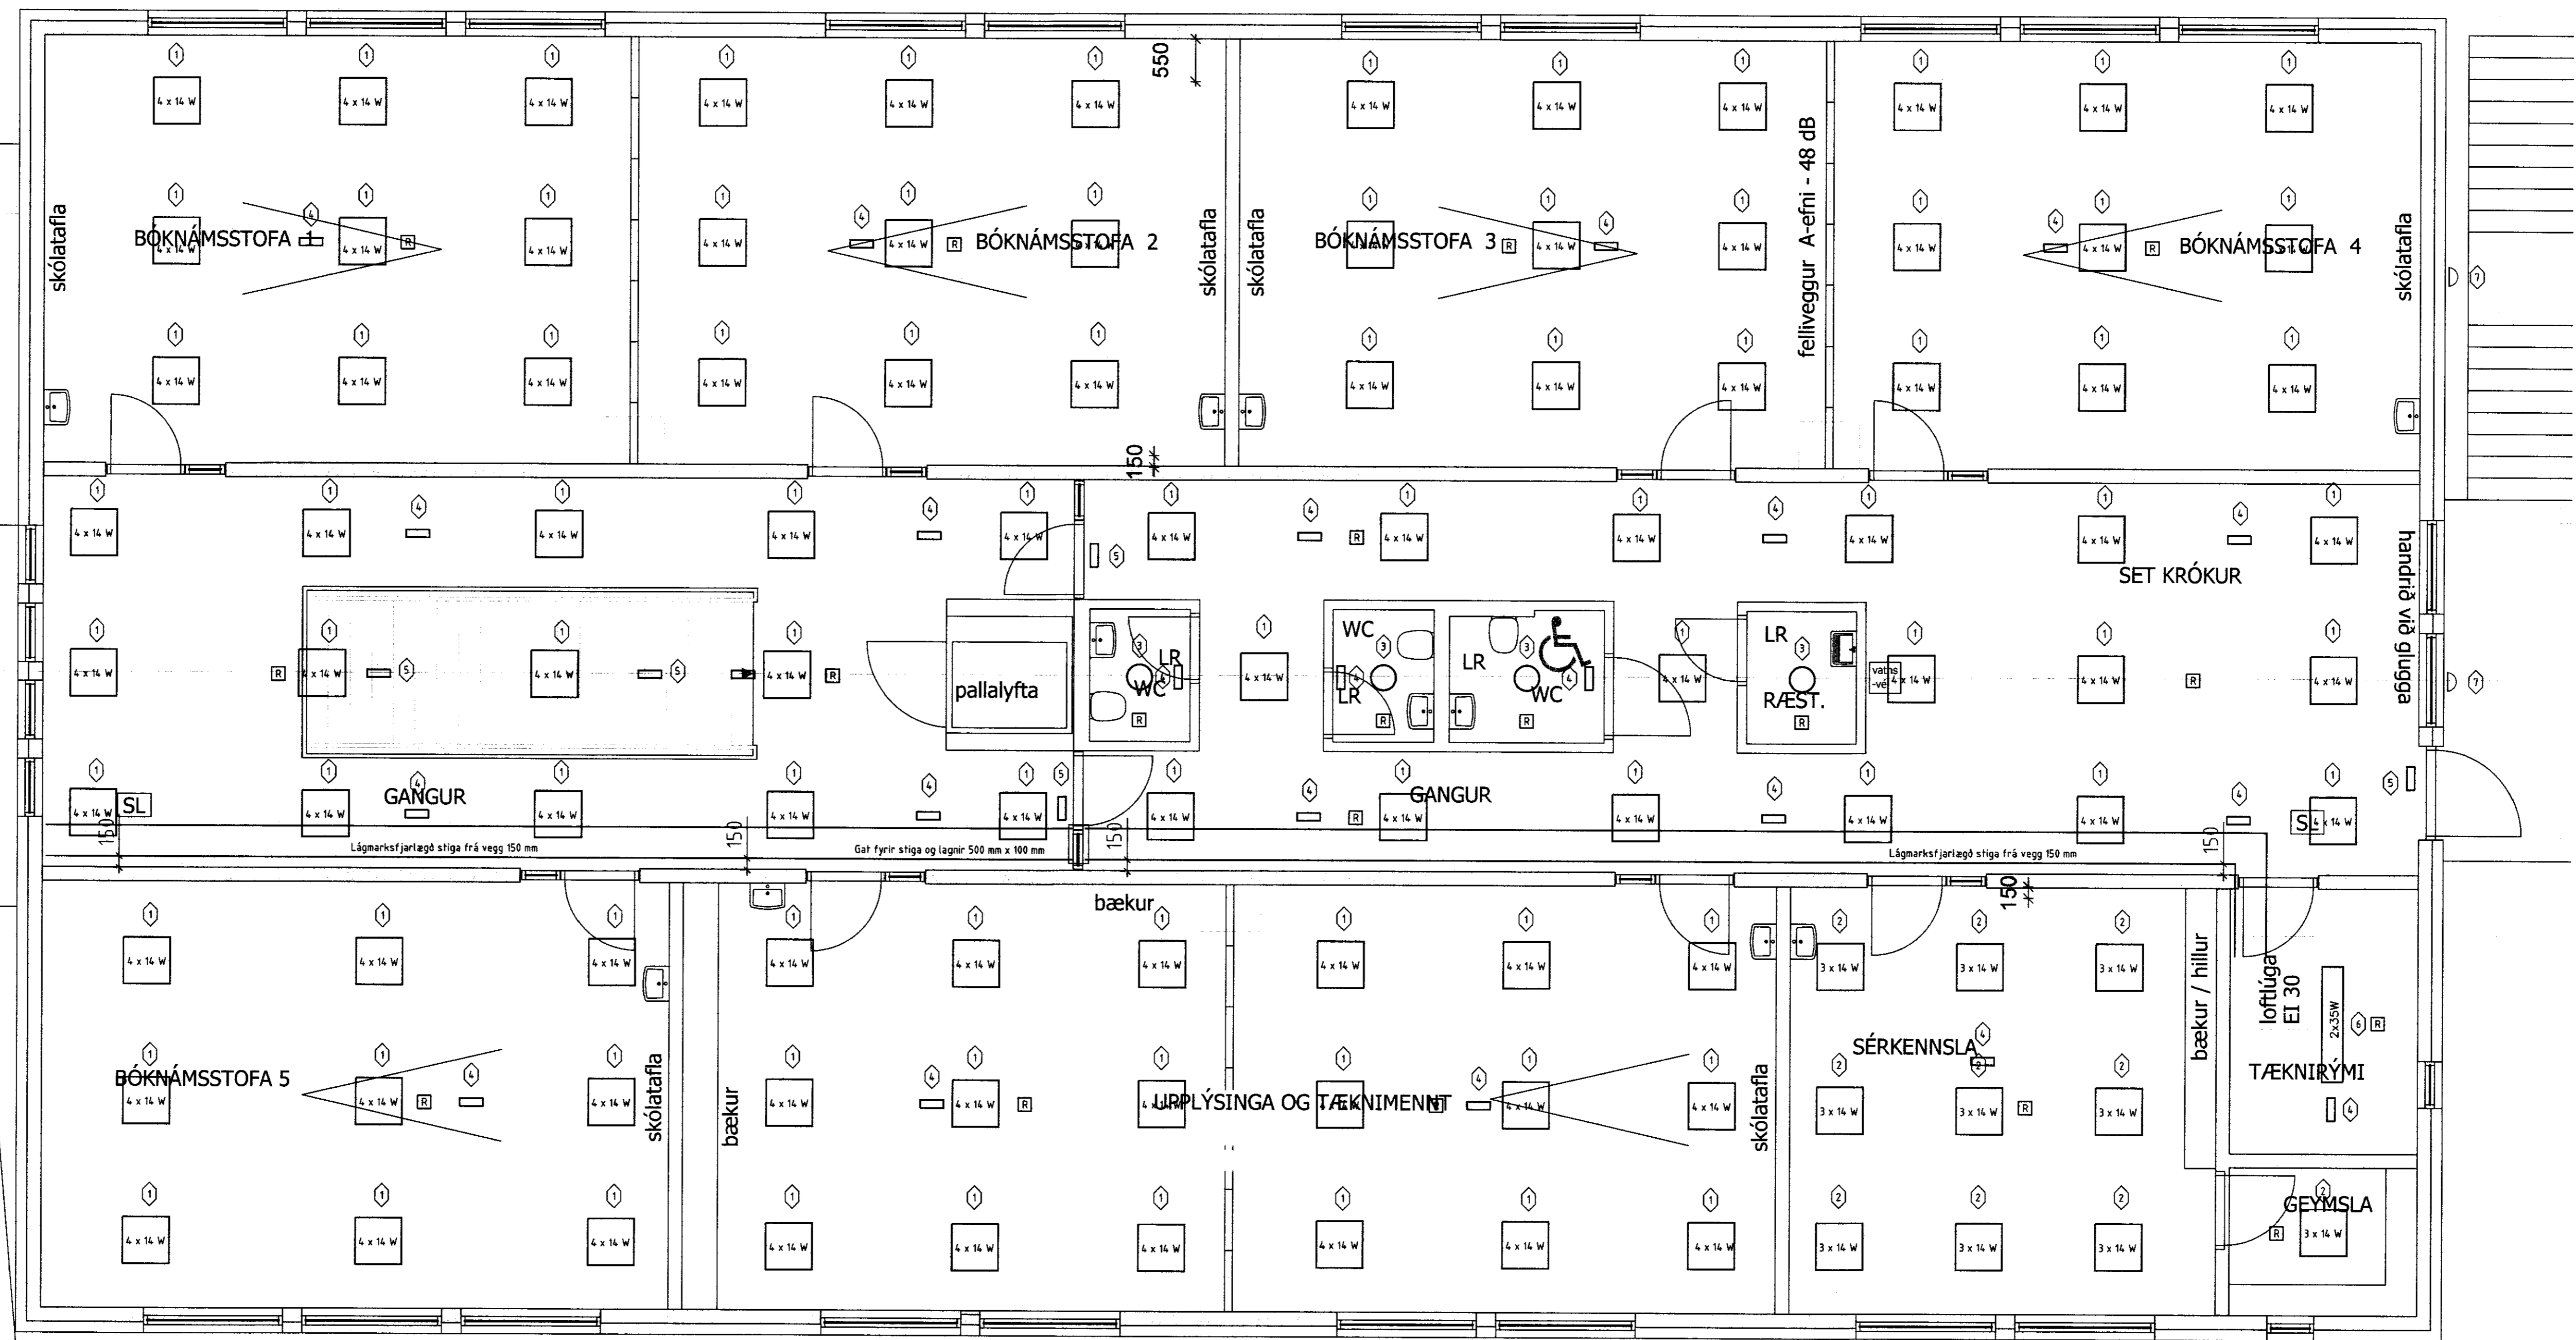

MÖTTENIS
04.12.2009
Byggingaáttími unna, Ammannsól og Flóahreppi

RAFLAGNATEIKNINGAR
ÞÓR STEFÁNSSON RAFMAGNSIÐNFRÆÐINGUR
EYRAVEGI 32 SELFÓSSI SÍMAR 482 3480 & 897 8718
NETFANG: rafteikn@selfoss.is FAX 482 3366

SLÓB	D:\VERK\FLÓASKÓLIN\MYNDIR\			TÖLVUNAFN	PLOTT DAGSETNING
TEIKNAD	Þór	ÚTG	KENNITALA	Þór Stefánsson, Rafteikn21.12.2009 08:58Rafloagn-1532.dwg	
YFIRF	Þór	DAGS	11 09	211261-3749	
DAGS	Nóv 09	NAFN	Þór	SAMPYKKT	

VERKHEITI: **Flóaskóli, Flóahreppi**
VERKHLUTI: **Lampaplan 2. hæð**

KVARÐI 1:50
BLAÐ 9 af 14
VERKNUMER: 1532-2009-067