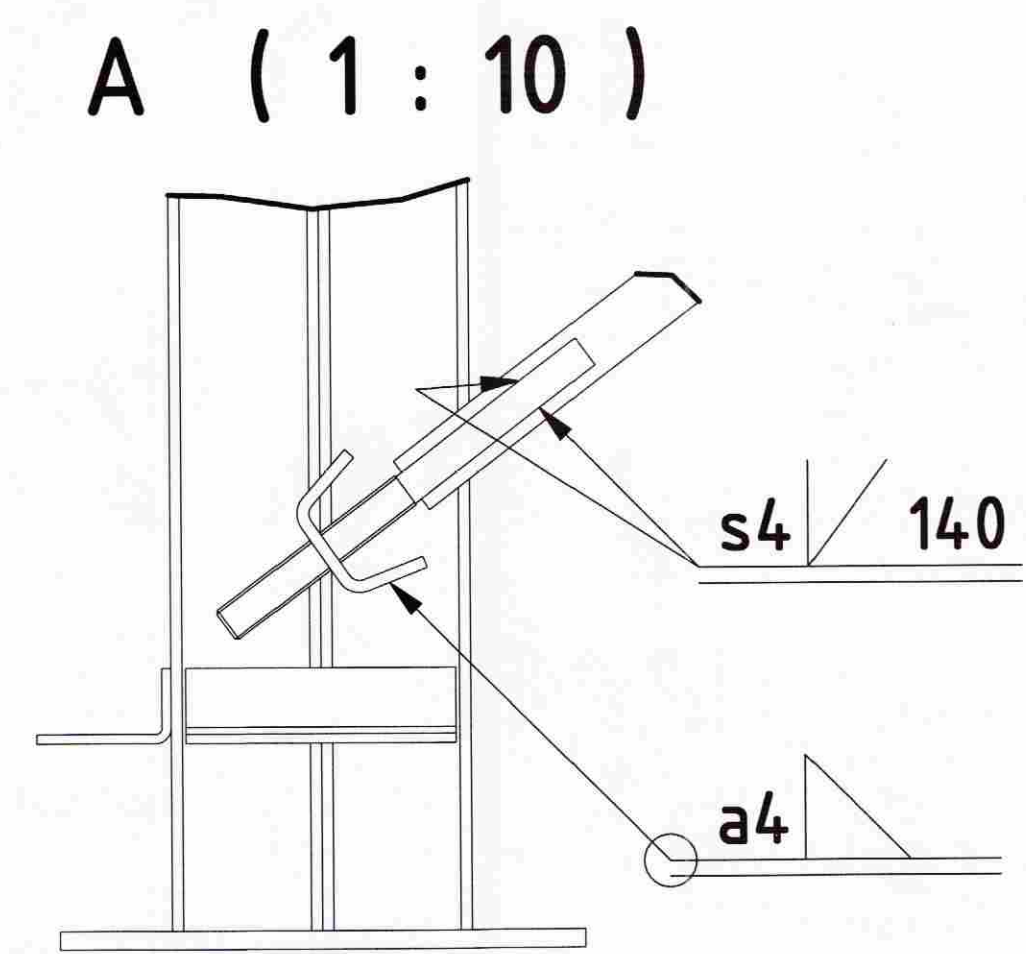

MÓTTEKID
20. FEB. 2009
Byggingafultrúi uppáv. Árnassýslu og Flóahbr.

ÚTDRÆTTI: 19.02.2009 15:46:02

SKAFT VESTAB: 19.02.2009 15:46:02

VERNYFUNDIÐ FA ÁRÞORÐAR efl
AUSTURVEG 69 800 SELFÓSS
SM 480 480 FAX 480 4801
www.vernufundid.is vernufundid@vernufundid.is

GEGNISHÓLAPARTUR, LAND 1

BURÐARVIRKI:	MY:
STÁLVIKI:	MY:
SNID:	MY:
HAUNI: T.ELLERT TÓMASSON	TEKNI: T.ELLERT TÓMASSON
VERNUMER: 08036	SKRANUMER: 08036-270-UT.dwg
DAGSETNING:	TEKNIING NÚMÉR:
19.02.2009	270

201170-3979