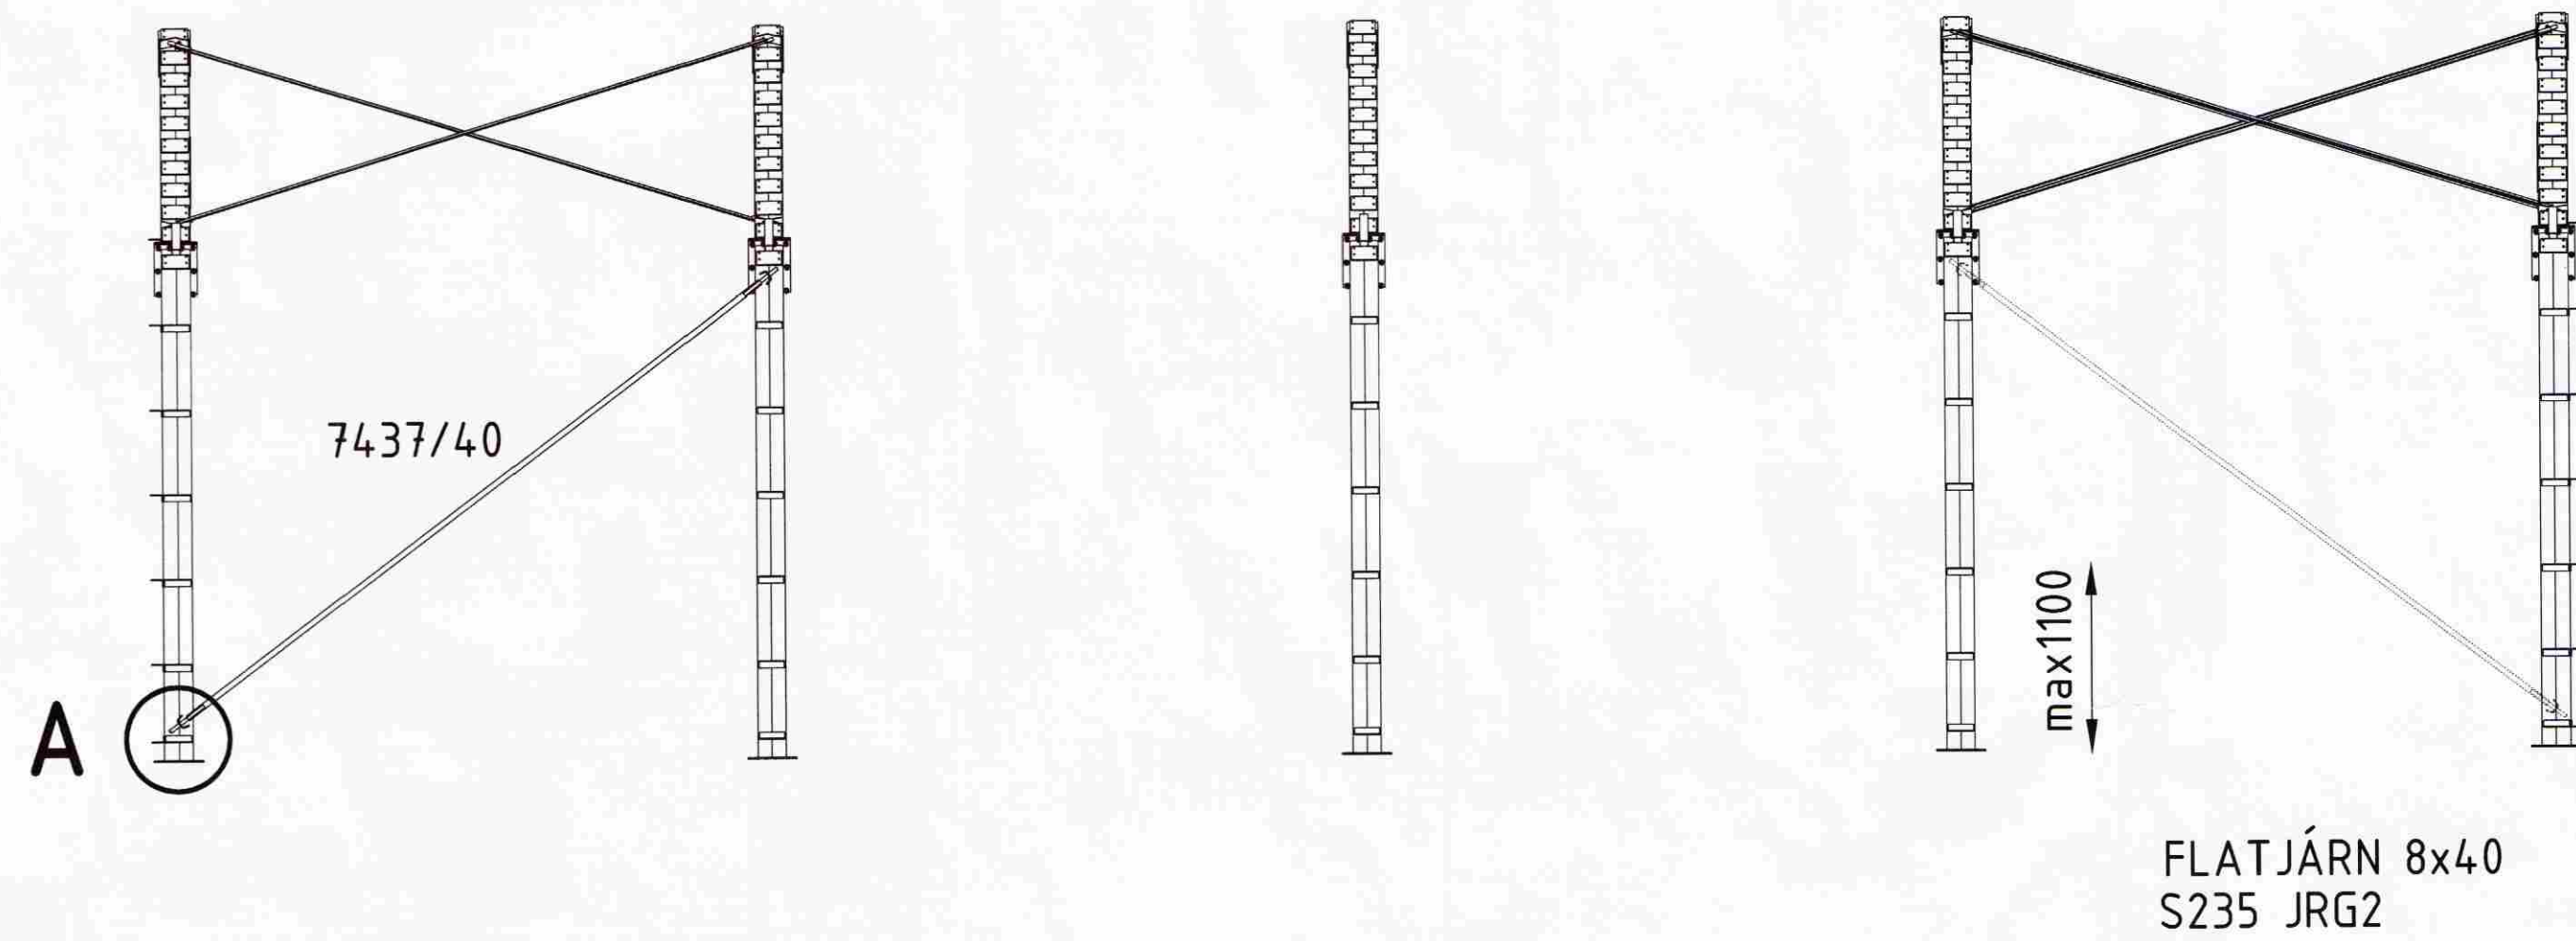

MÓTTEKID
20. FEB. 2009
Byggingafultrúi uppáv. Árnassýslu og Flóahbr.

ÚTDRÆTTI: 19.02.2009 15:46:02

SKAFT VESTAB: 19.02.2009 15:46:02

VERNYFUNDIÐ FA ÁRÞORÐAR efl
AUSTURVEG 69 800 SELFÓSS
SM 480 480 FAX 480 4801
www.vernufundid.is vernufundid@vernufundid.is

GEGNISHÓLAPARTUR, LAND 1

BURÐARVIRKI:	MY:
STÁLVIKI:	MY:
SNID:	MY:
HAUNI: T.ELLERT TÓMASSON	TEKNI: T.ELLERT TÓMASSON
VERNUMER: 08036	SKRANUMER: 08036-270-UT.dwg
DAGSETNING:	TEKNIING NÚMÉR:
19.02.2009	270

201170-3979