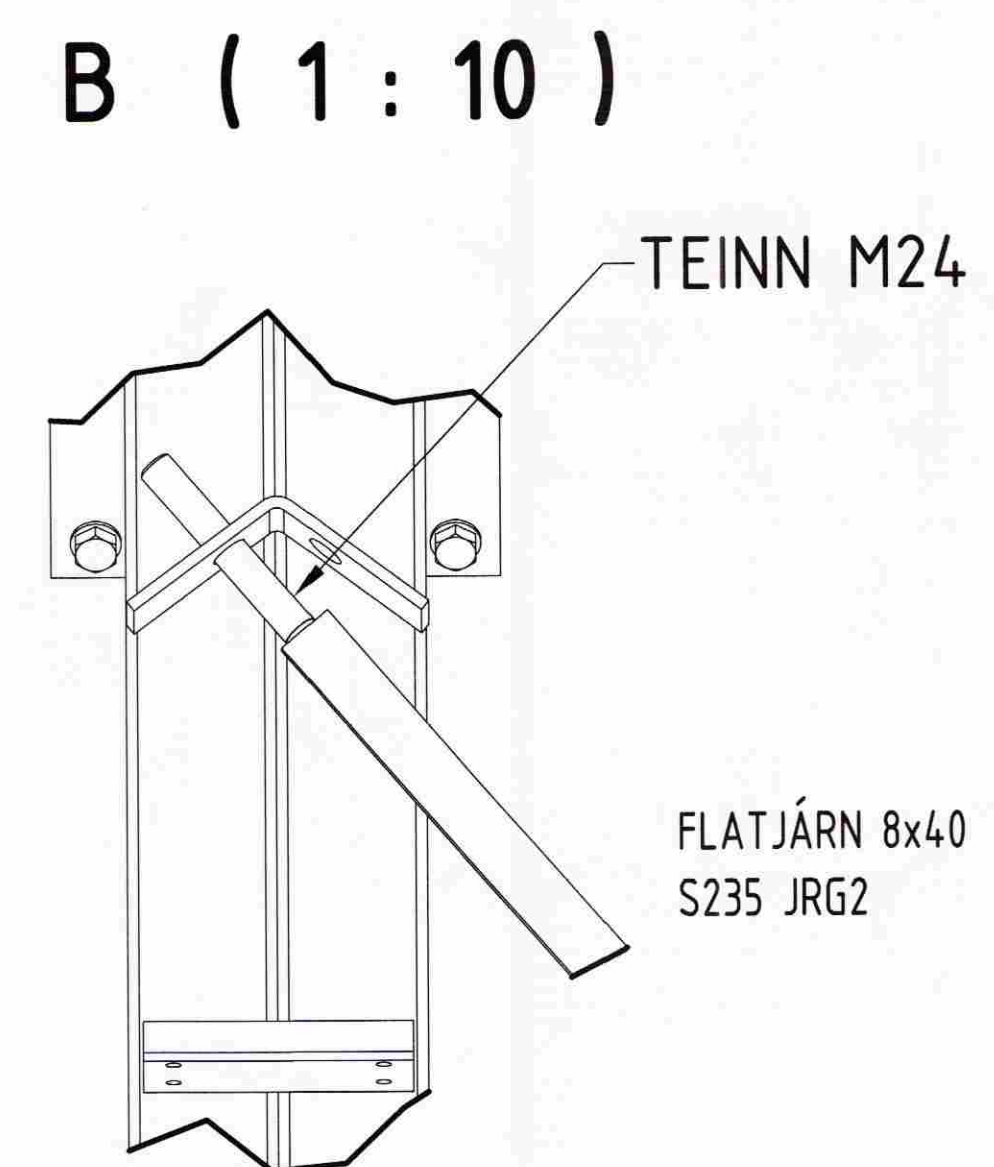

MÓTTEKID
20. FEB. 2009
Byggingafultrúi uppáv. Árnassýslu og Flóahbr.

ÚTDRÆTTI: 19.02.2009 15:46:02

SKAFT VESTAB: 19.02.2009 15:46:02

VERNYFUNDIÐ FA ÁRÞORÐAR efl
AUSTURVEG 69 800 SELFÓSS
SM 480 480 FAX 480 4801
www.vernufundid.is vernufundid@vernufundid.is

GEGNISHÓLAPARTUR, LAND 1

BURÐARVIRKI:	MY:
STÁLVIKI:	MY:
SNID:	MY:
HAUNI: T.ELLERT TÓMASSON	TEKNI: T.ELLERT TÓMASSON
VERNUMER: 08036	SKRANUMER: 08036-270-UT.dwg
DAGSETNING:	TEKNIING NÚMÉR:
19.02.2009	270

201170-3979