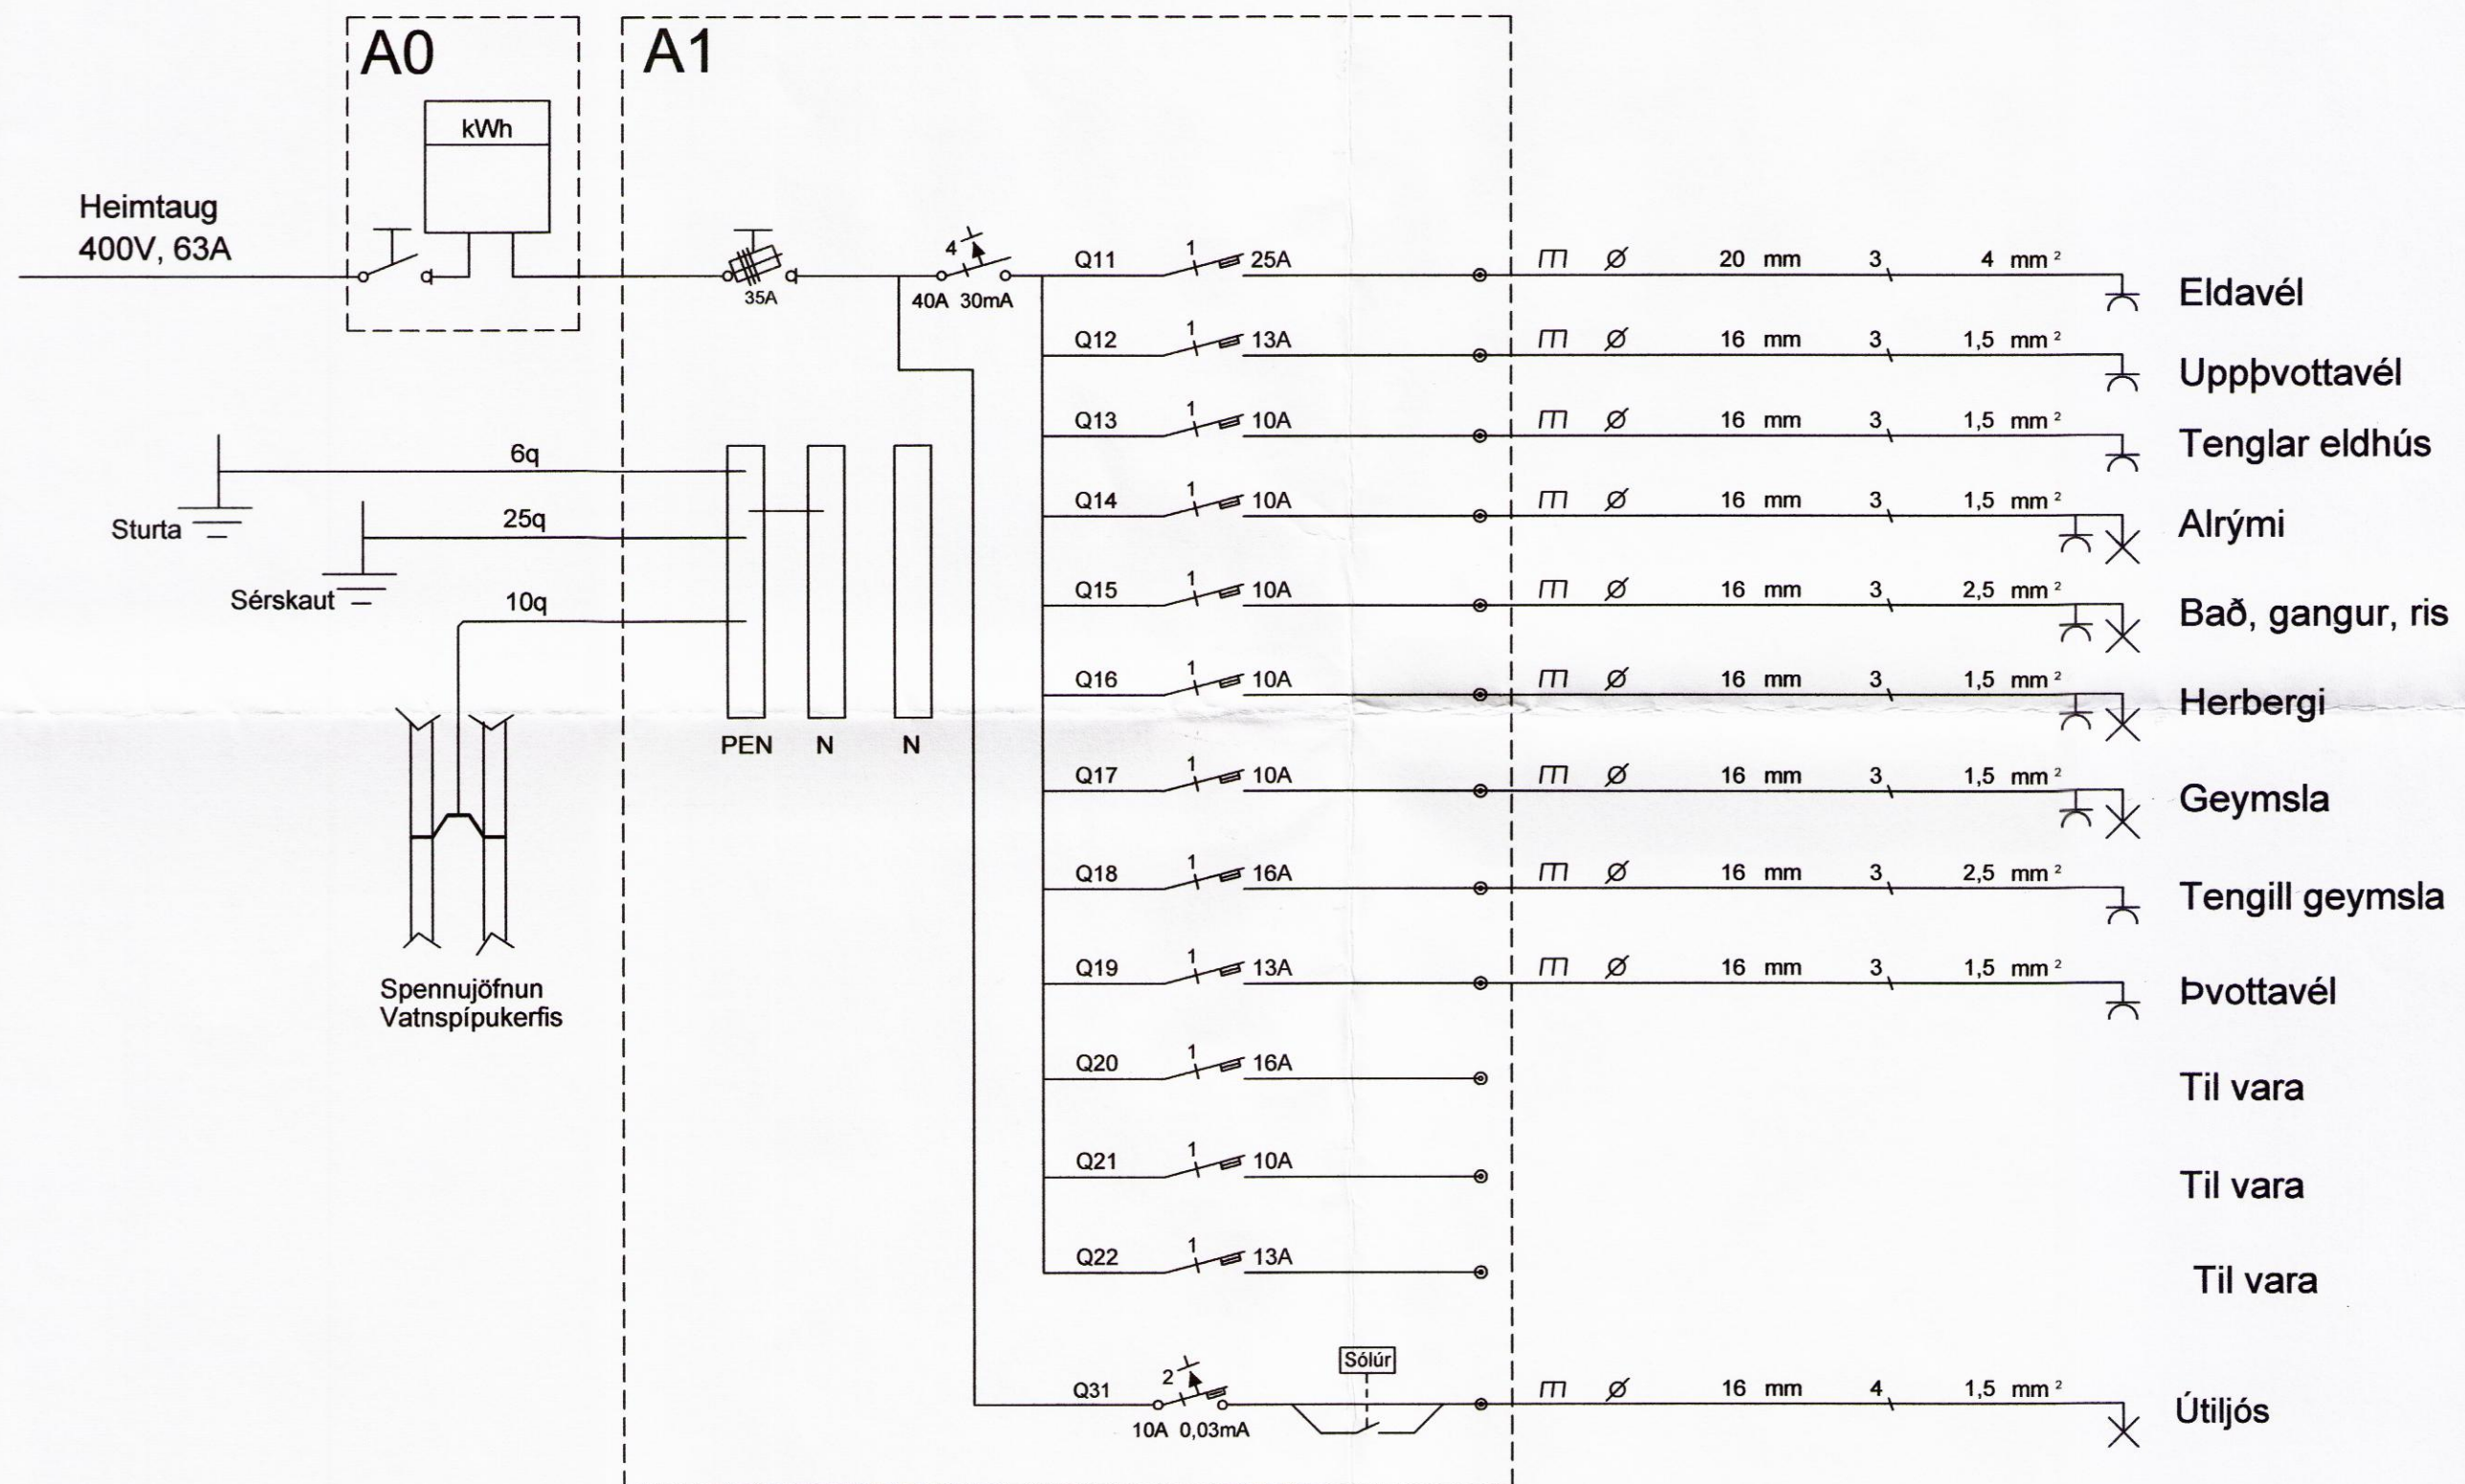

Skipulags- og byggingarfulltrúi Uppsveita bs.
Yfirfarið
02 ágú. 2016
Helgi Pálsson
Byggingarfulltrúi

- Eldavél
- Uppvottavél
- Tenglar eldhús
- Alrými
- Bað, gangur, ris
- Herbergi
- Geymsla
- Tengill geymsla
- Þvottavél
- Til vara
- Til vara
- Til vara
- Útiljós

Samþykkt arkitekts			
Breytingar	Dags	Yfirfarið	
1			
2			
Voltorka ehf		Hönnunarstofa kt: 410606-1860 S: 855-3155	
<i>Helgi Pálsson</i>		Helgi Pálsson Rafionfræðingur Hjallahö 5, 270 Mosfellsbæ S: 898-4476 voltorka@gmail.com	
Verkefni	Lóð B í landi Miðhúsa		
Staður	Bláskógarbyggð		
Skýring	Töflur		
Hönnun,	Helgi Pálsson	Blað	3 af 3
Kt. 270963-5019	Teiknað, Helgi Pálsson		
Mkv	Dagsetning, 21.06.2016		
Verknúmer	2016-028	Land nr.	167418

Helgi Pálsson

8223