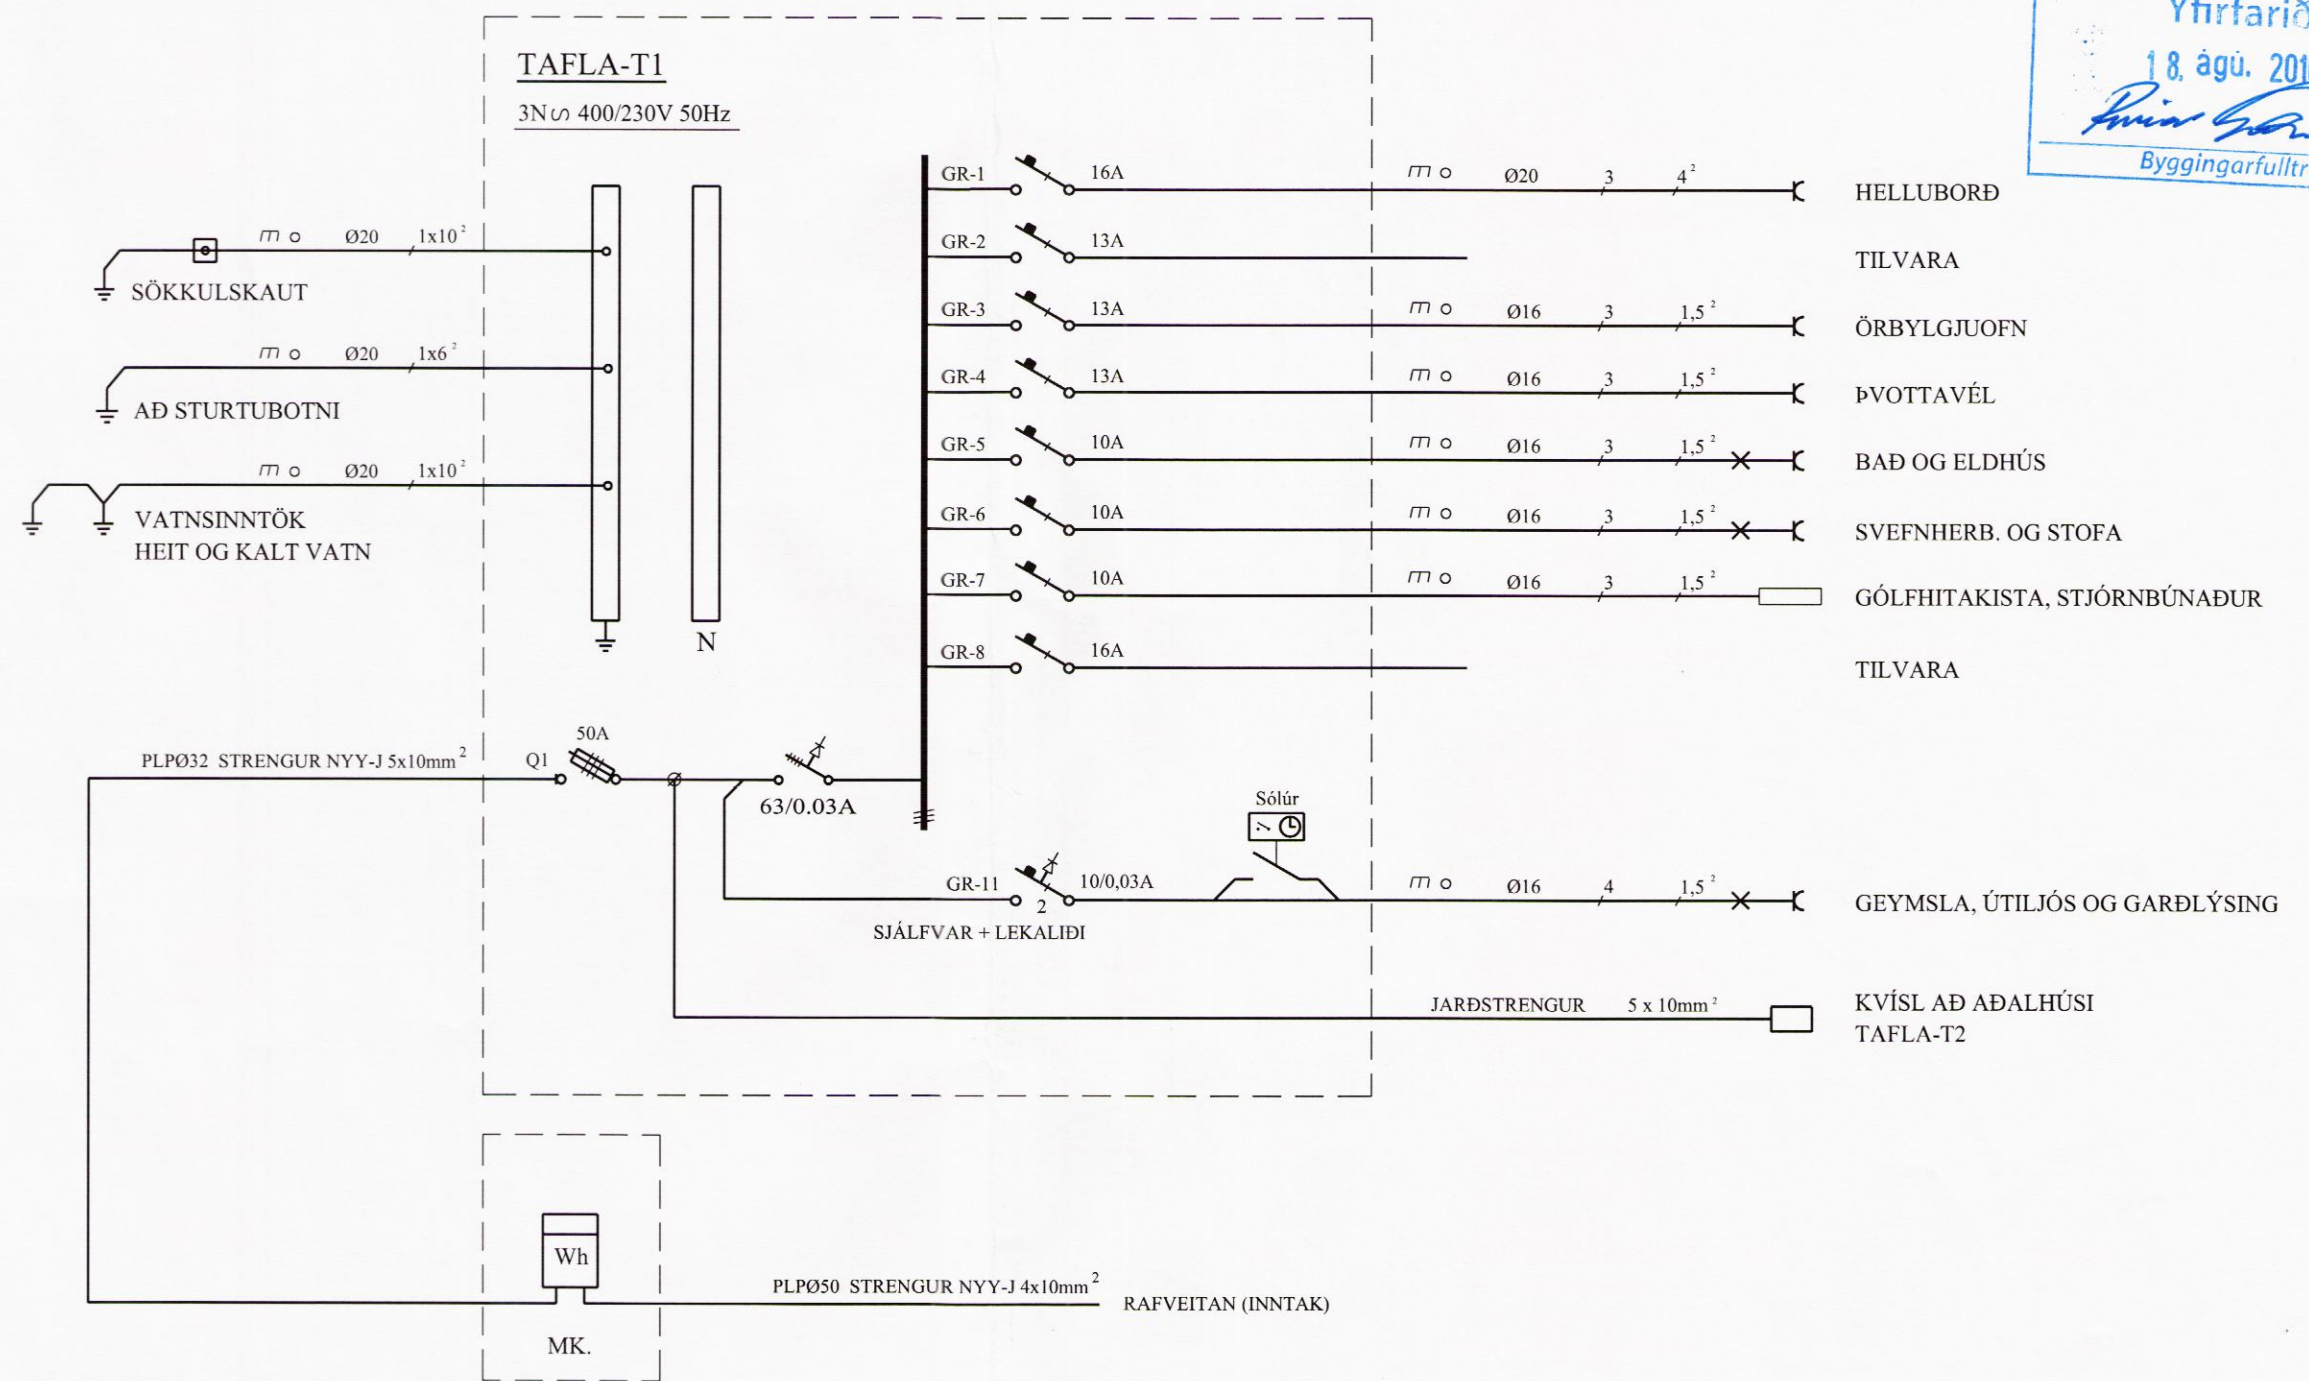

Skipulags- og byggingarfulltrúi Uppsveita bs.
Yfirfarið
 18. ágú. 2016
Þórunn Guð.
 Byggingarfulltrúi

EINLÍNEMYND MKV. ENGINN

RAFMIÐSTÖÐIN SF. HÖNNUN OG TÆKNIRÁÐGJÖF
 FRAMNESVEGI 19, REYKJANESBÆ

VERKHEITI				HRAUNTRÖÐ 4, VAÐNESI - FRÍSTUNDAHÚS	
HEITI TEIKNINGAR				VERK NR.	16-103
				TEIKN. NR.	R-05
HANNAÐ	TEIKNAD	YFIRFARIÐ	DAGS.	KVARÐI	ENGINN
GBG	ÖS		JÚNÍ 2016		
RAFLAGNAHÖNNUÐUR			HÖNNUNARSTJÓRI	KT:	