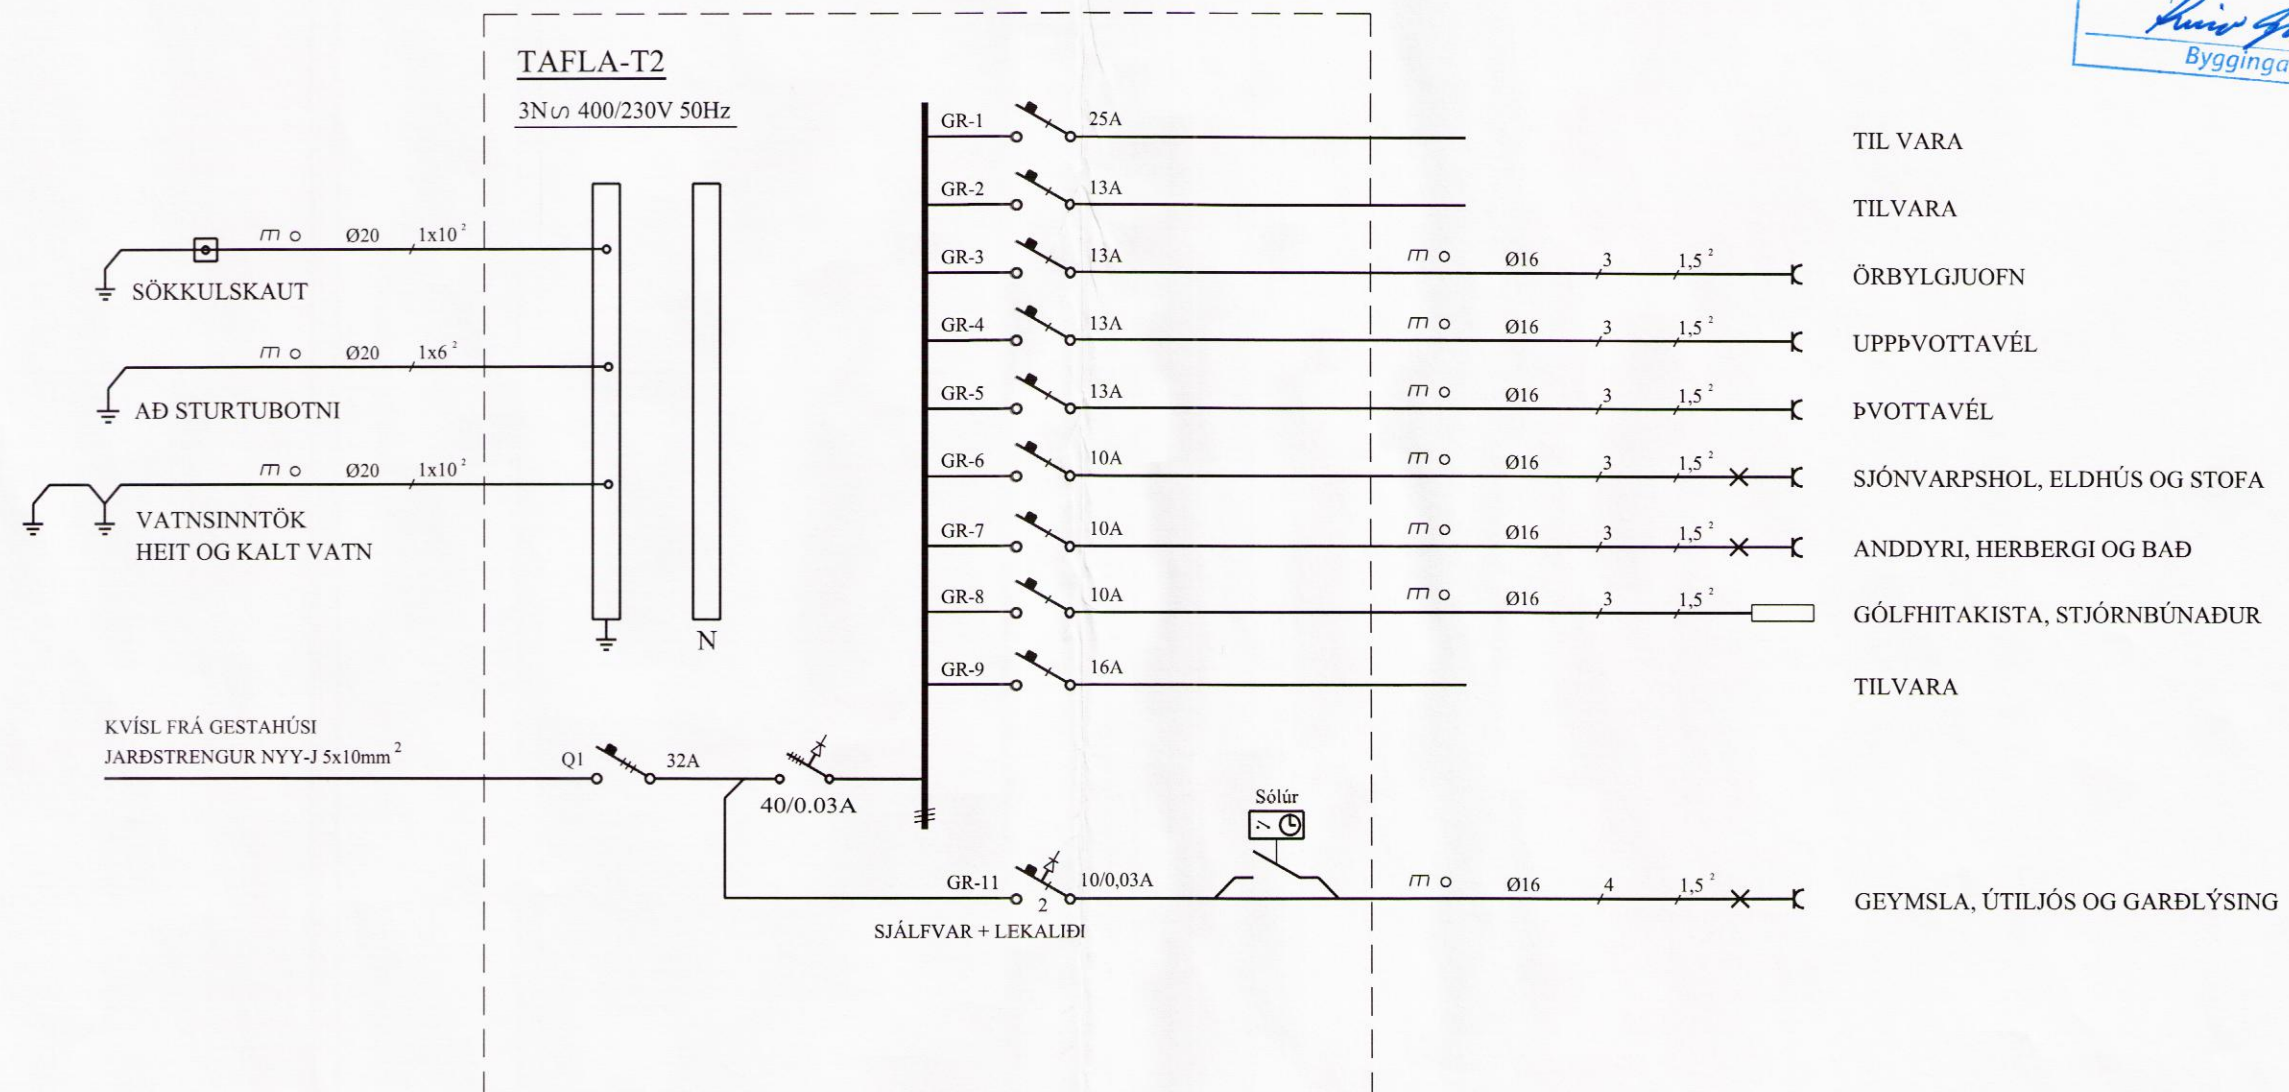

Skipulags- og byggingarfulltrúi Uppsveita bs.
Yfirfarið
18. ágú. 2016
[Signature]
Byggingarfulltrúi

EINLÍNUMYND MKV. ENGINN

RAFMIÐSTÖÐIN SF. HÖNNUN OG TÆKNIRÁÐGJÖF
FRAMNESVEIÐI 19, REYKJANESBA

VERKHETI					
HRAUNTRÖÐ 4, VAÐNESI - FRÍSTUNDAHÚS					
HEITI TEIKNINGAR				VERK NR.	16-103
EINLÍNUMYND TAFLA-T2				TEIKN. NR.	R- 06
HANNAÐ	GBG	TEIKNAD	ÖS	YFIRFARIÐ	DAGS. JÚNÍ 2016
RAFLAGNAÐHÖNNUÐUR		HÖNNUNARSTJÓRI		KVARDI ENGINN	
<i>[Signature]</i>		<i>[Signature]</i>		KT:	

8757