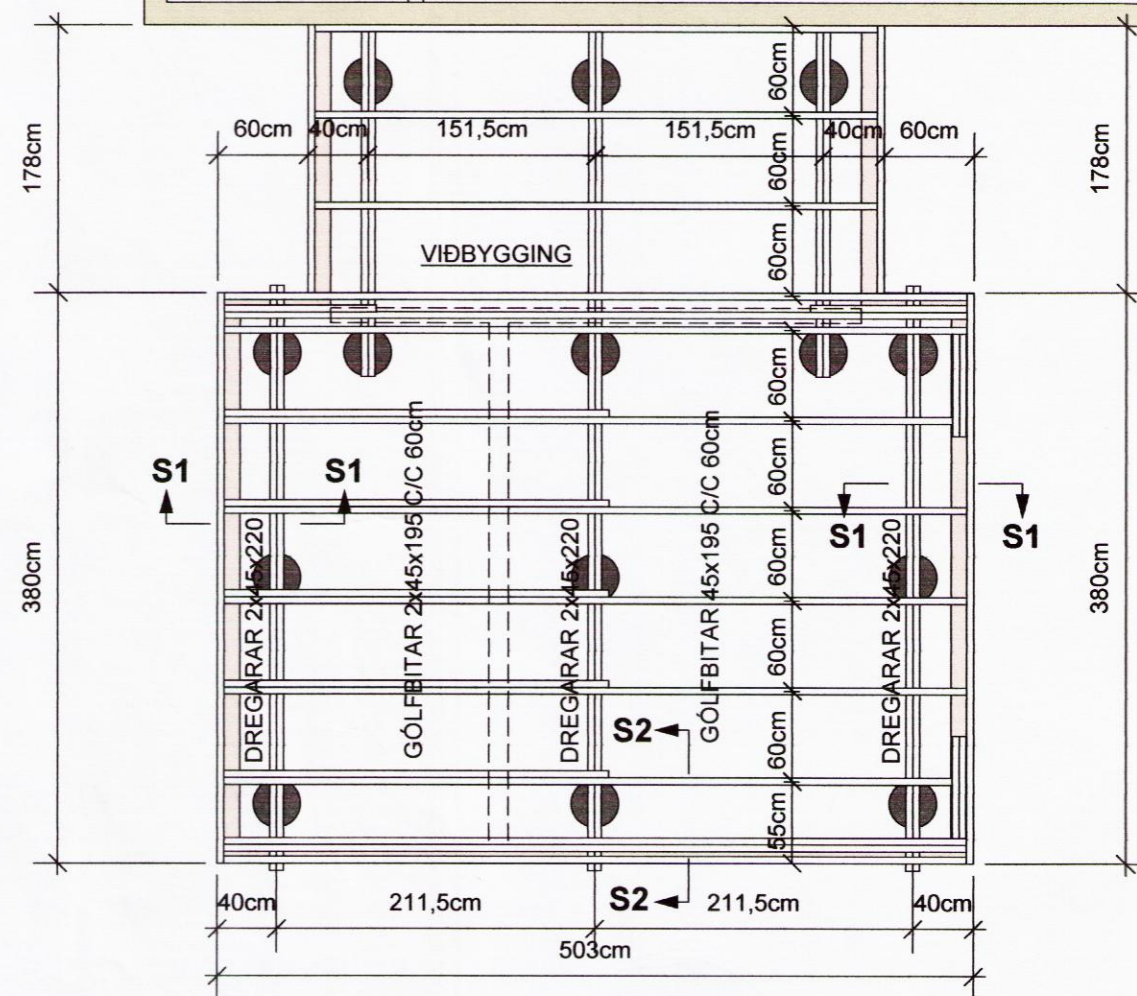

GRUNNMYND AF GÓLFBITUM OG DREGURUM MKV. 1:50
MÁLSETNINGAR ERU ÚTFRÁ TIMBURGRIND

Skipulags- og byggingarfulltrúi Uppsveita bs.
Yfirfarið
04. júlí 2016
David Sigurðsson
Byggingarfulltrúi

SÉRMYND: S1 MKV. 1:10