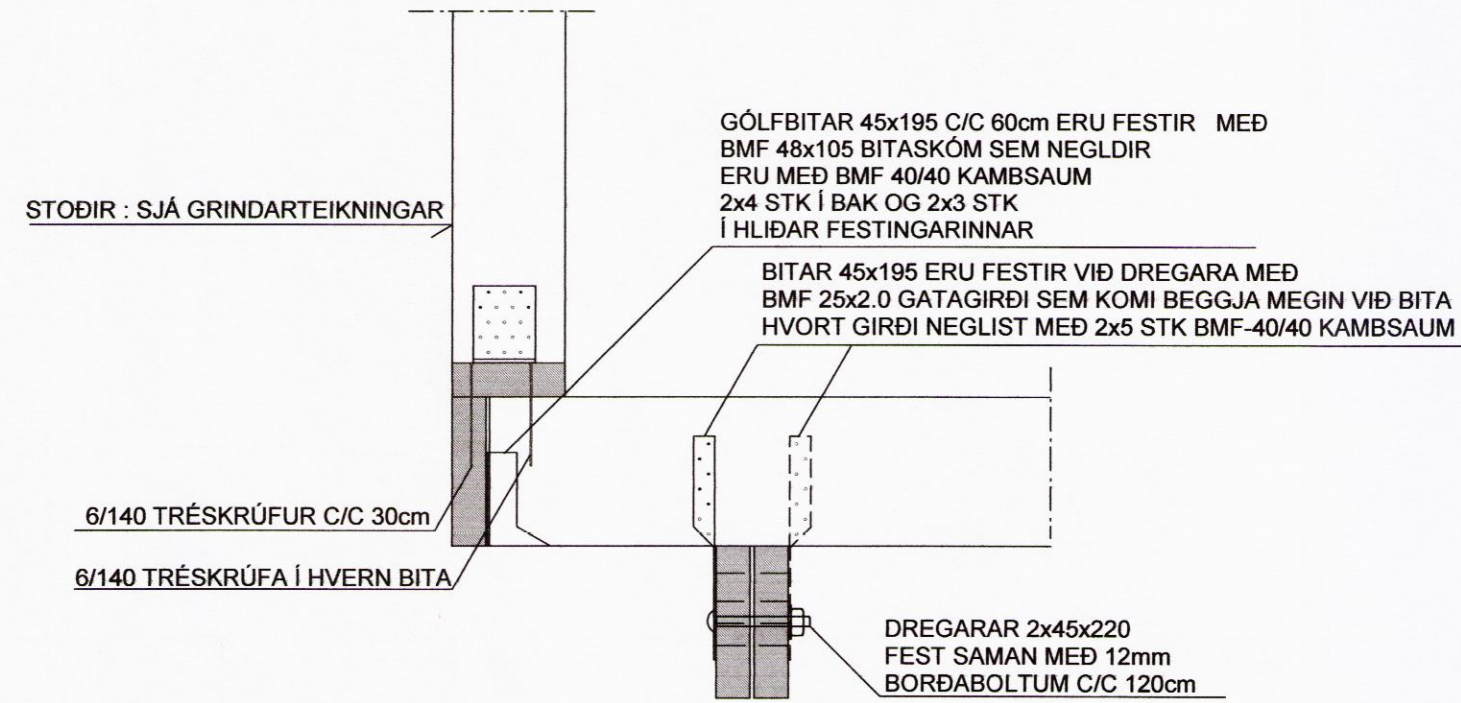

SÉRMYND: S2 MKV. 1:10

ELDRI HÚSHLUTI

NÝBYGGING

SJÁ SKÝRINGAR Á TEIKNINGU NR. B103

TEIKN.NR. B102	 Tæknivangur ehf. KT.450586-1889 Kirkjustétt 26, 113 Reykjavík Sími:564 22 44, Netf. tv@vortex.is
KVARDI: 1:50, 1:10	
DAGS. Maí 2016	
HANNAÐ: MG	VERKEFNI: ÞRÍVÖRÐUHAUN 11 Í LANDI SNÆFOKSSTAÐA, LÓÐ nr.169652,GRÍMSNES OG GRAFNINGSHREPPI.
TEIKNAD: MG	BURÐARVIRKI:GRUNNMYND AF TIMBURGÓLFI OG SÉRMYNDIR S1 OG S2
YFIRFARIÐ: <i>Magnús Gylfason</i> Magnús Gylfason KT 201251-4199	<i>Ólafur Rannar</i> Undirskrift Aðalhönnuðar