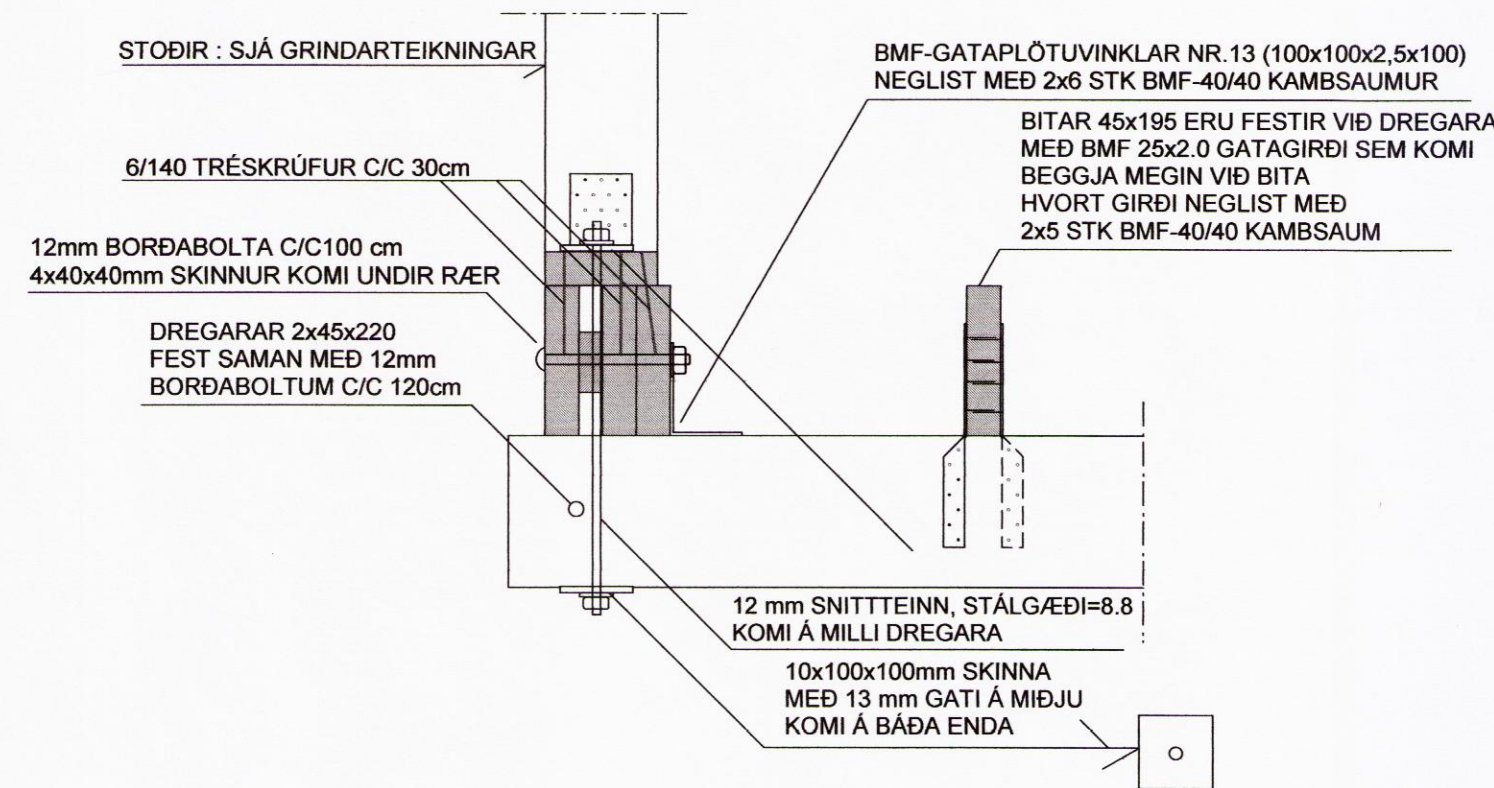

GRUNNMYND AF GÓLFBITUM OG DREGURUM MKV. 1:50
MÁLSETNINGAR ERU ÚTFRÁ TIMBURGRIND

Skipulags- og byggingarfulltrúi Uppsveita bs.
Yfirfarið
04. júlí 2016
David Sigurðsson
Byggingarfulltrúi

SÉRMYND: S1 MKV. 1:10

SÉRMYND: S2 MKV. 1:10

ELDRI HÚSHLUTI

NÝBYGGING

SJÁ SKÝRINGAR Á TEIKNINGU NR. B103

TEIKN.NR. B102	 Tæknivangur ehf. KT.450586-1889 Kirkjustétt 26, 113 Reykjavík Sími:564 22 44, Netf. tv@vortex.is
KVARDI: 1:50, 1:10	
DAGS. Maí 2016	
HANNAÐ: MG	VERKEFNI: ÞRÍVÖRÐUHAUN 11 Í LANDI SNÆFOKSSTAÐA, LÓÐ nr.169652,GRÍMSNES OG GRAFNINGSHREPPI.
TEIKNAD: MG	BURÐARVIRKI:GRUNNMYND AF TIMBURGÓLFI OG SÉRMYNDIR S1 OG S2
YFIRFARIÐ: <i>Magnús Gylfason</i> Magnús Gylfason KT 201251-4199	<i>Ólafur Rannar</i> Undirskrift Aðalhönnuðar