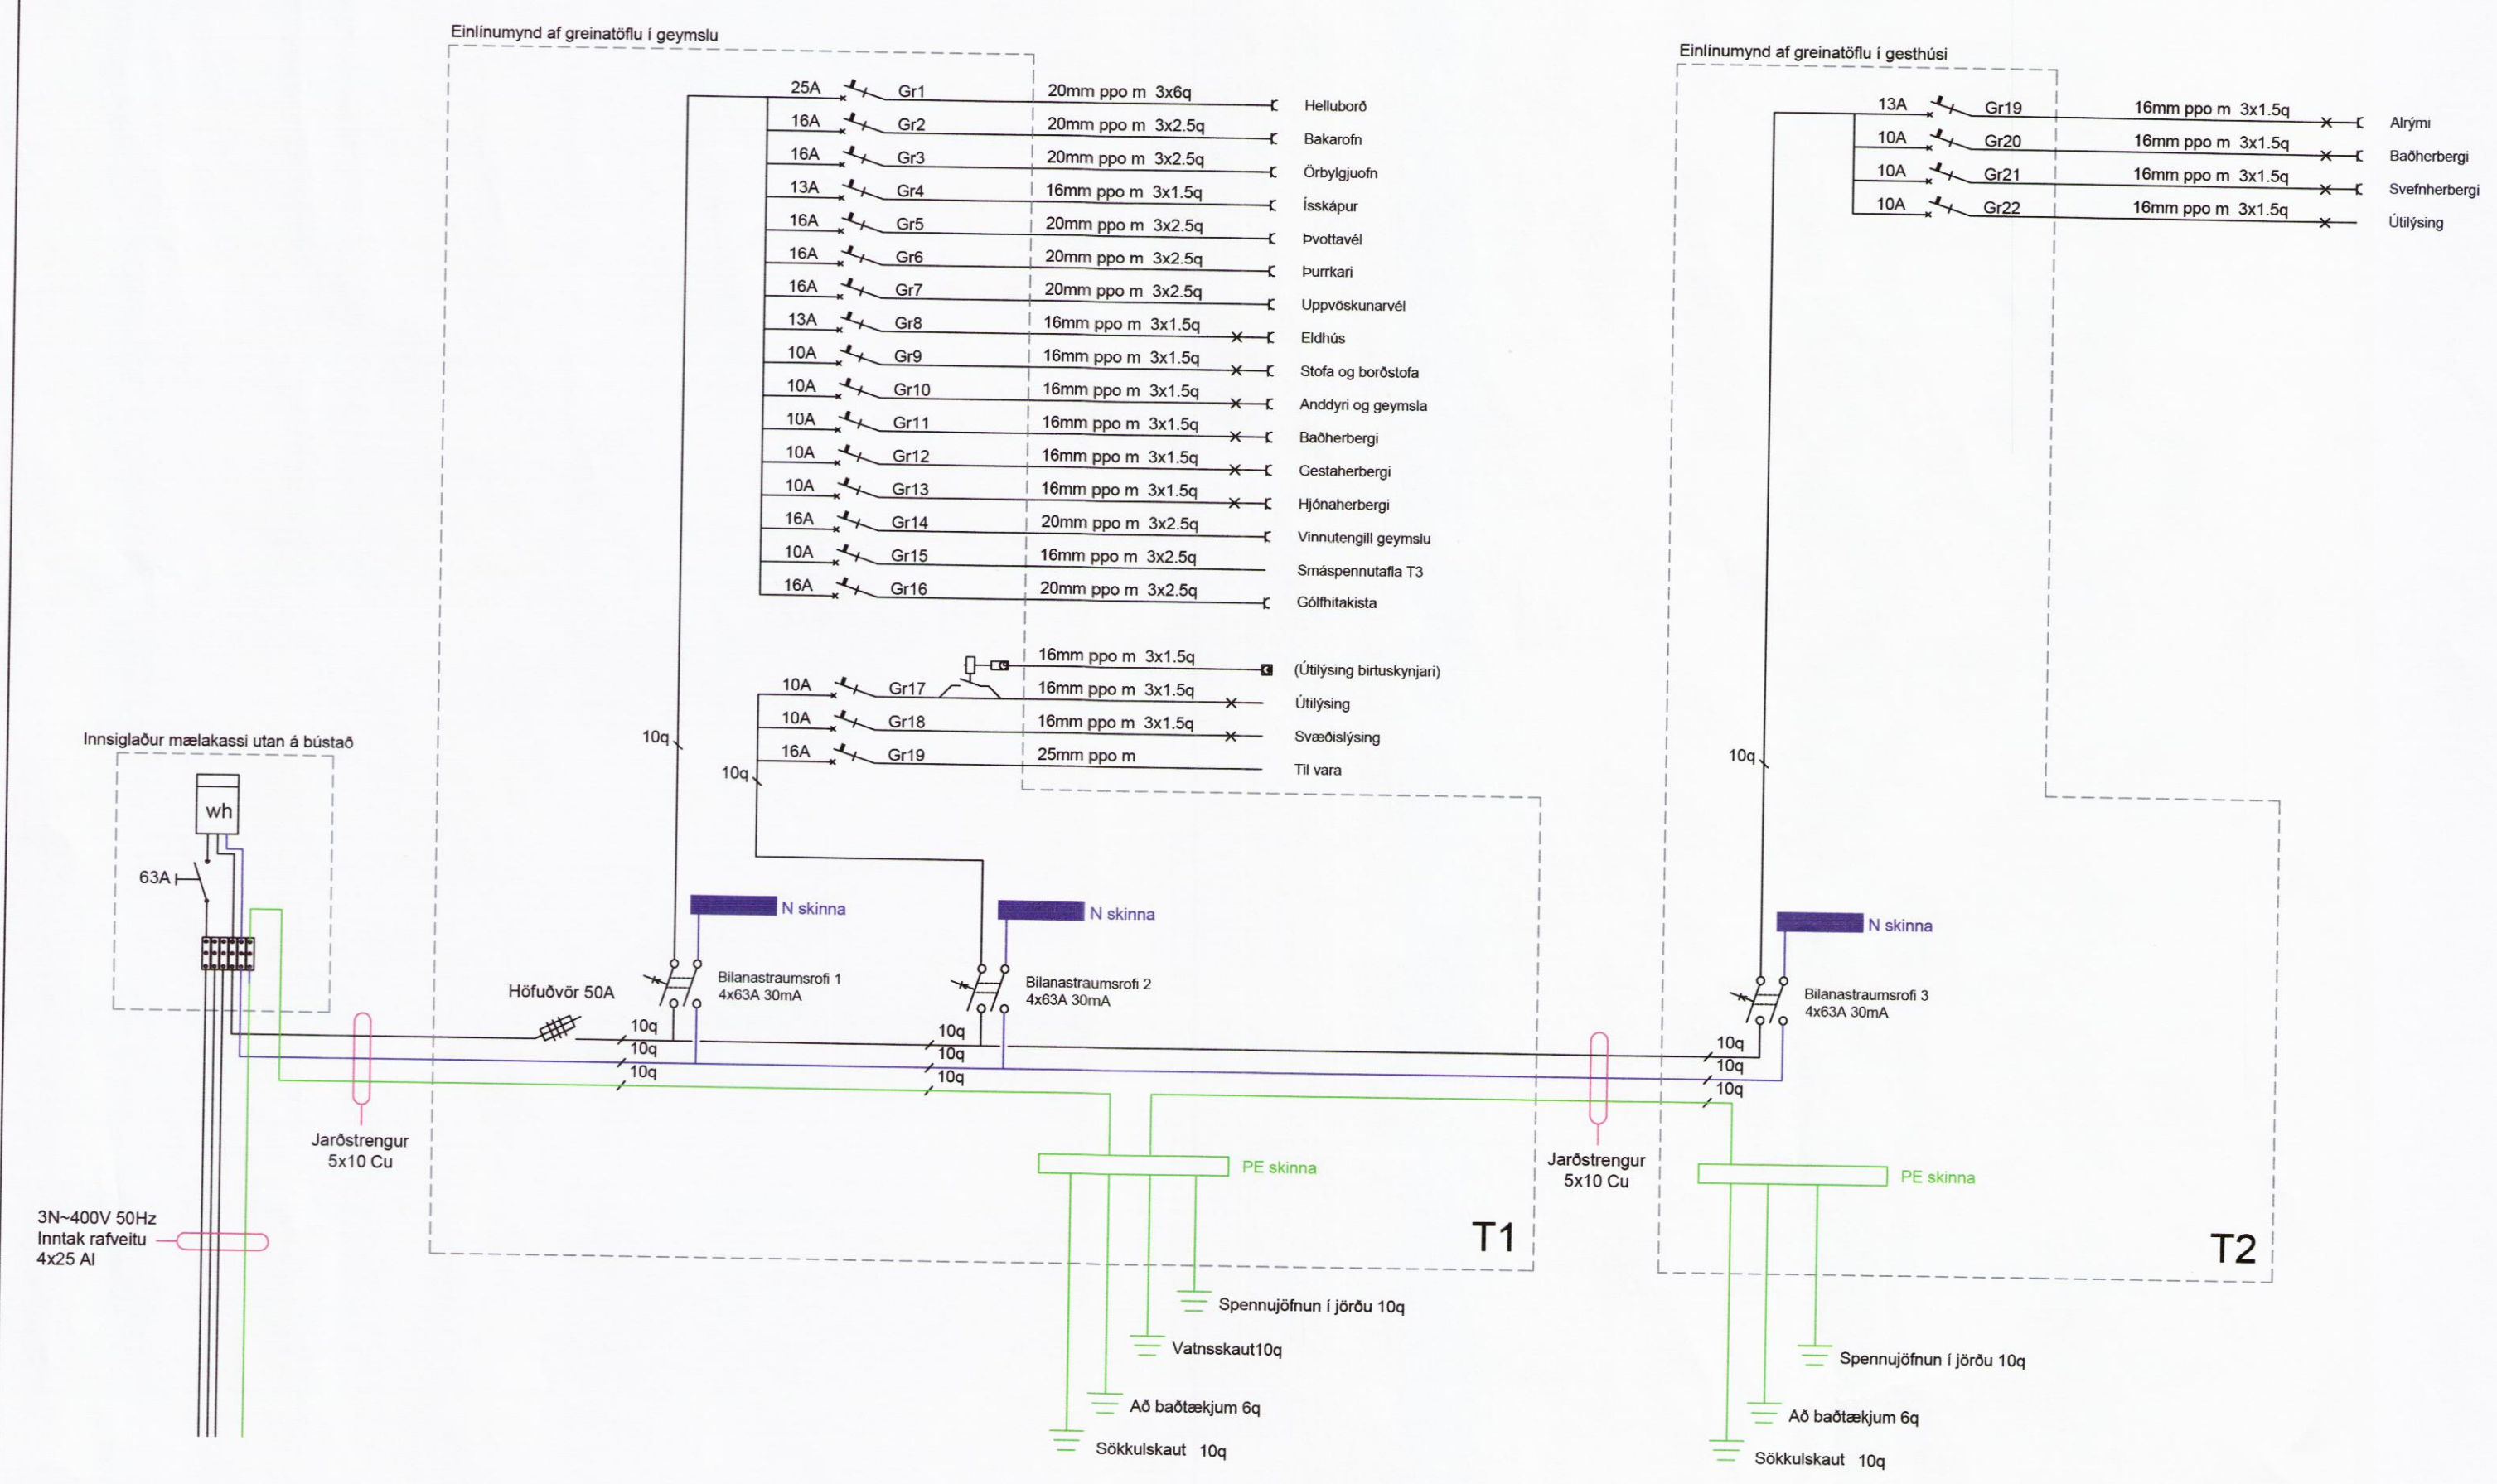

Skipulags- og byggingarfulltrúi Uppsveita bs.
Yfirfarið
 08. júlí 2016
Ragnar Vilhjálmsson
 Skipulags- og byggingarfulltrúi

EINLÍNUMYND GREINATAFLNA

YFIRLIT GREINATAFLNA

BR-nr.	Dagsetning	Skýring		Hannað: Ragnar Vilhjálmsson Teiknað: Ragnar Vilhjálmsson Samþykkt: Ragnar Vilhjálmsson 180382-3569	Frístundahús landnúmer 219720 Undirhlíð 37 - 801 Selfossi Raflagnir Greinatöflur og einlinumynd Adalhönnuður: <i>Ragnar Vilhjálmsson</i>	Kvarði 1:500 / A2 Dags: 10.04'16 Verkefnisnr: 16-001 Teikn.nr: R08 <i>Stuðun 08.24.2016</i>
8817						