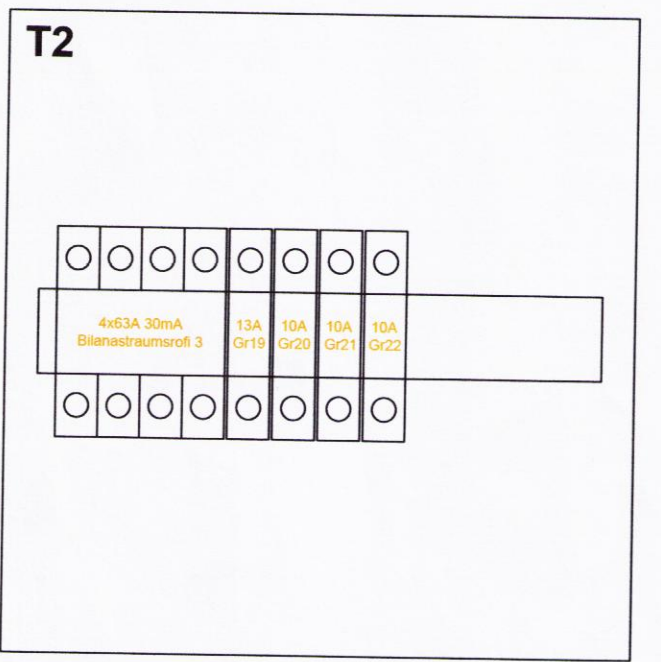

Skipulags- og byggingarfulltrúi Uppsveita bs.
Yfirfarið
 08. júlí 2016
Ragnar Vilhjálmsson
 Skipulags- og byggingarfulltrúi

EINLÍNUMYND GREINATAFLNA

YFIRLIT GREINATAFLNA

BR-nr.	Dagsetning	Skýring		Hannað: Ragnar Vilhjálmsson Teiknað: Ragnar Vilhjálmsson Samþykkt: Ragnar Vilhjálmsson 180382-3569	Frístundahús landnúmer 219720 Undirhlíð 37 - 801 Selfossi Raflagnir Greinatöflur og einlinumynd Adalhönnuður: <i>Ragnar Vilhjálmsson</i>	Kvarði 1:500 / A2 Dags: 10.04'16 Verkefnisnr: 16-001 Teikn.nr: R08 <i>Stuðun 08.24.2016</i>
8817						